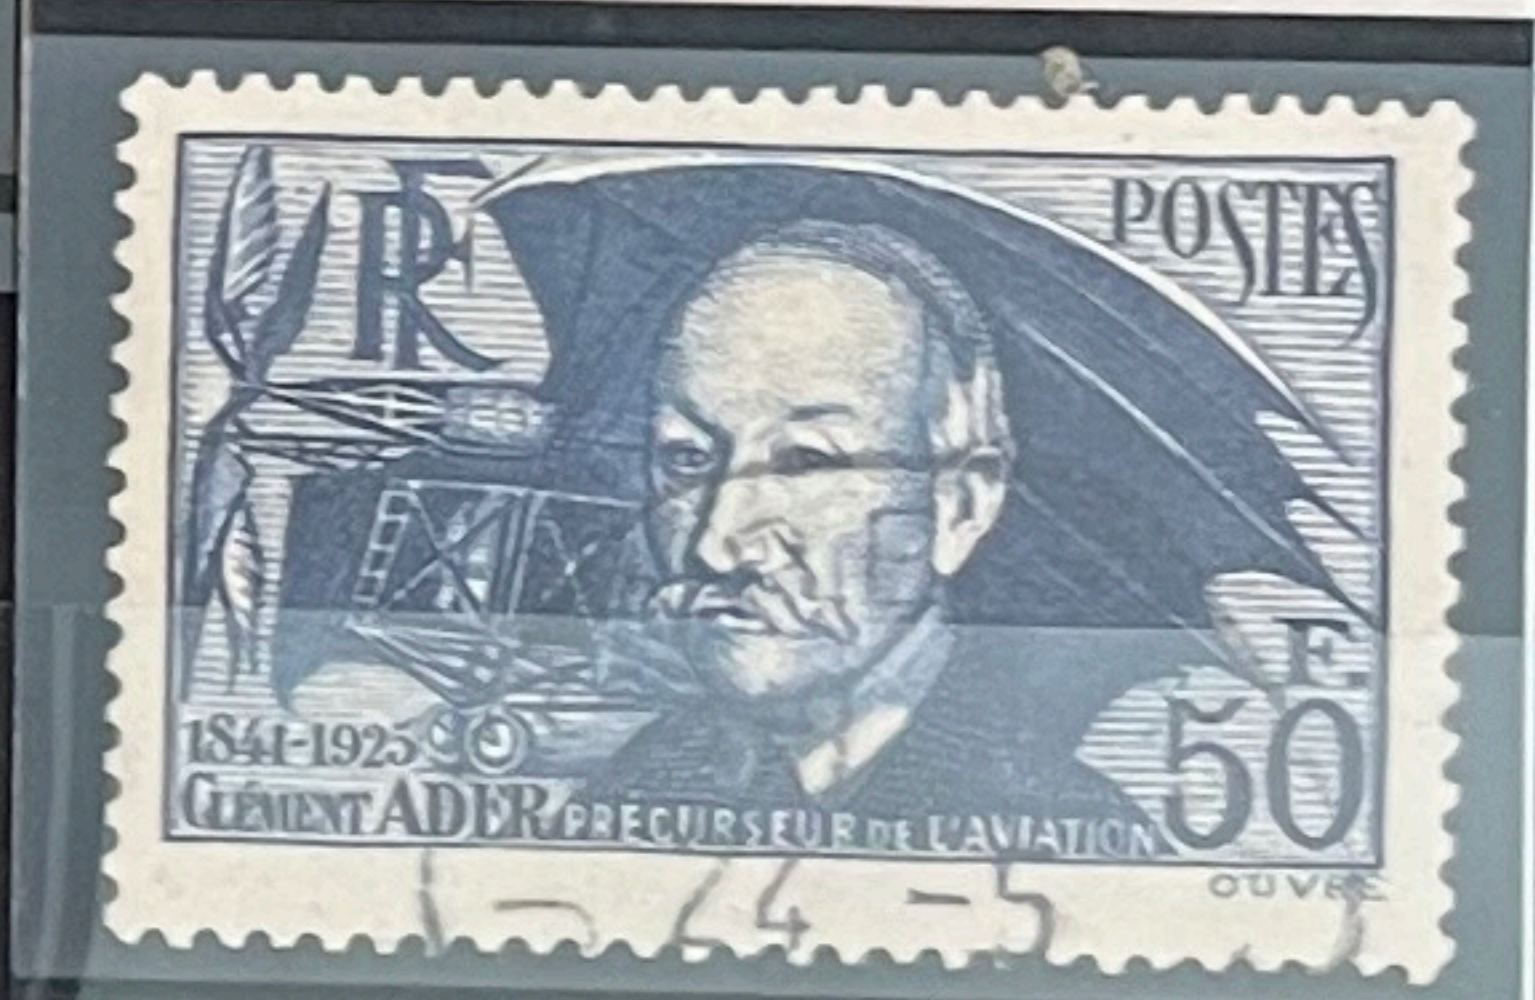

1940. — Papier épais.
Clément Ader.

50 fr. outremer foncé.