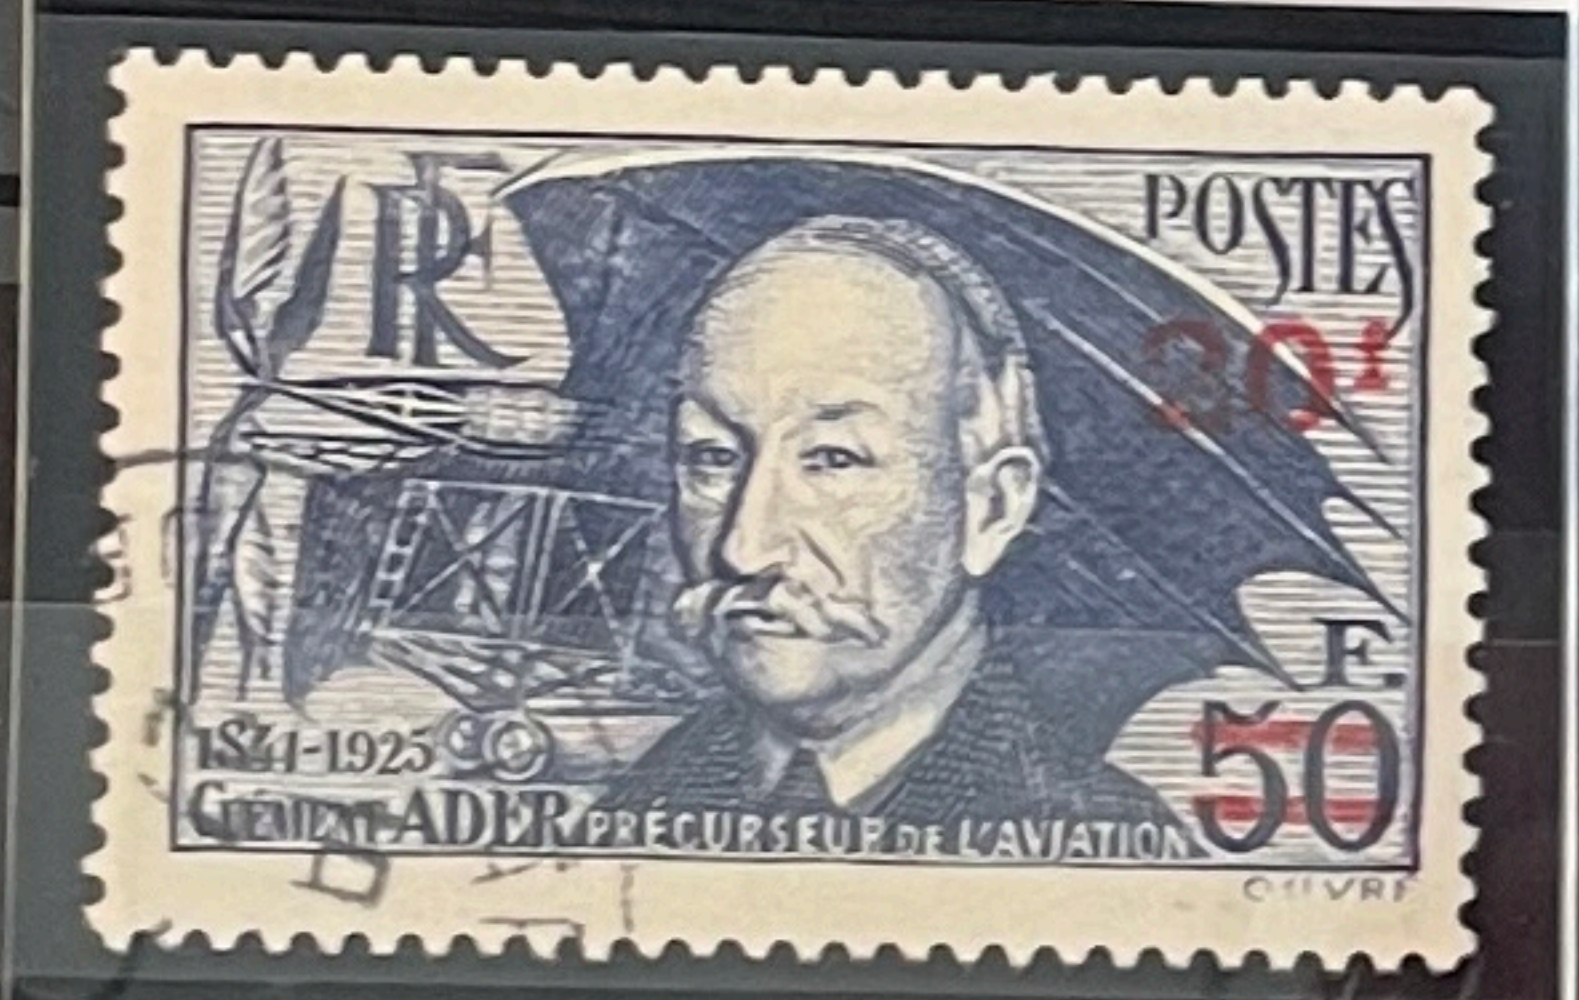

1941. — Papier mince.
Ader surchargé.

20 f. s. 50 fr. outremer.