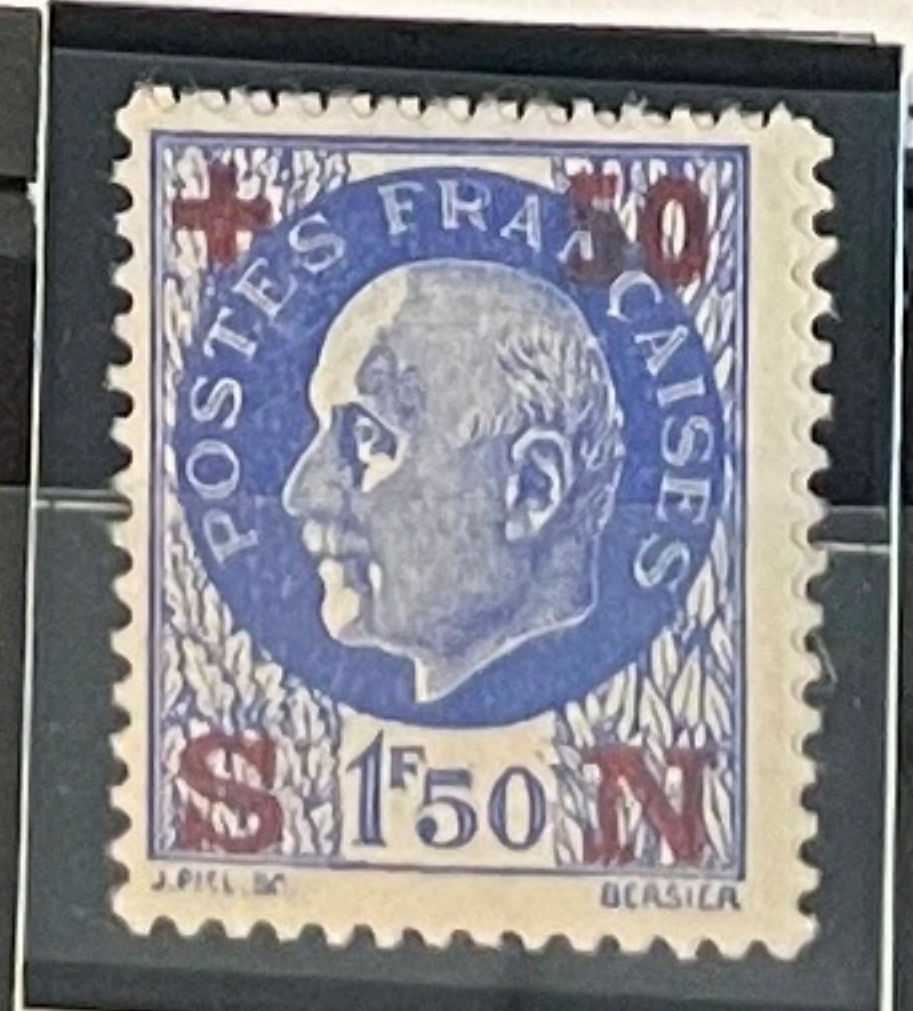

Secours National.
Type de 1941 surchargé.

1 fr. 50, outremer.