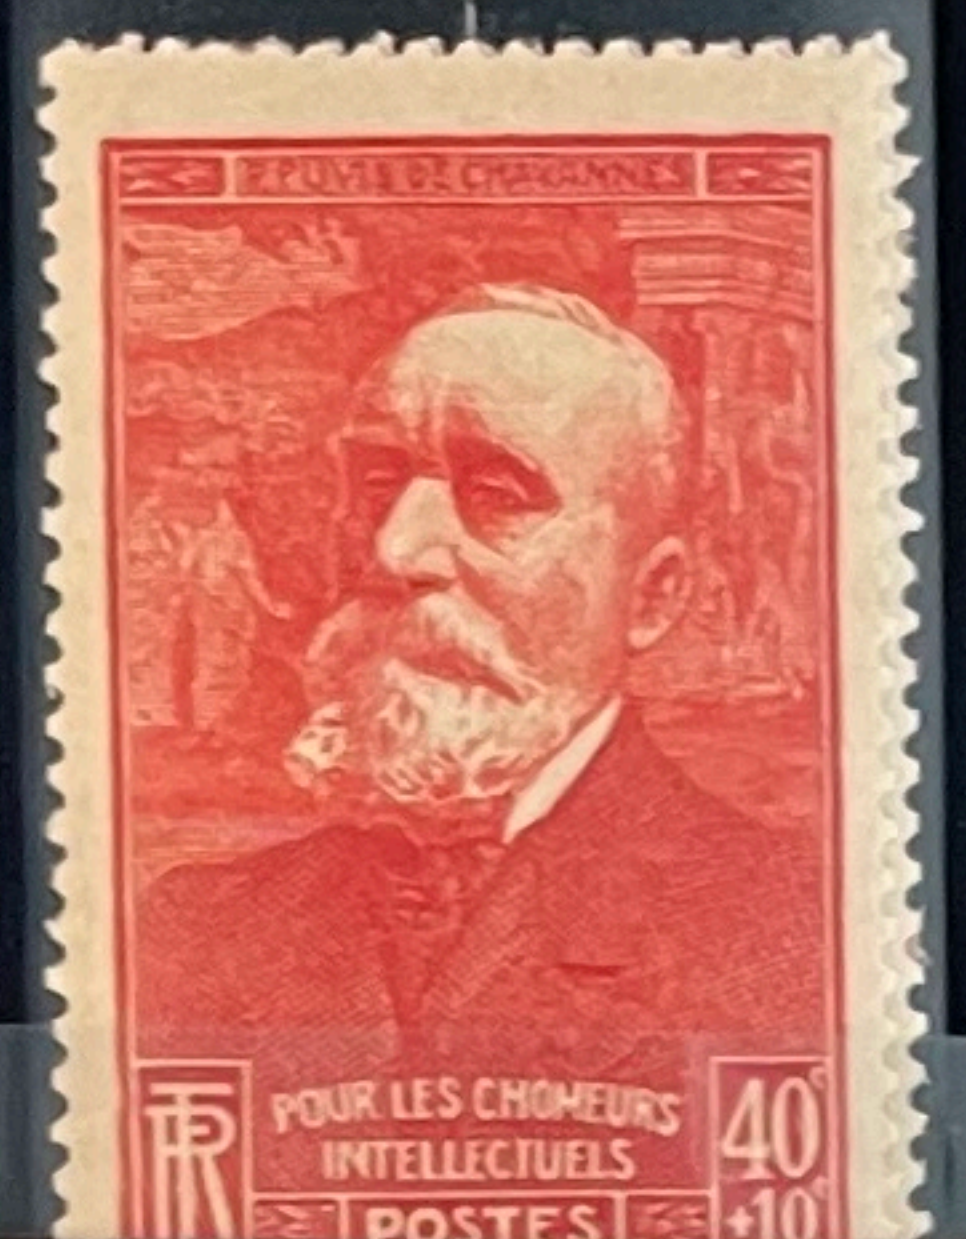

1 fr. rouge.

Puvis de Chavannes.