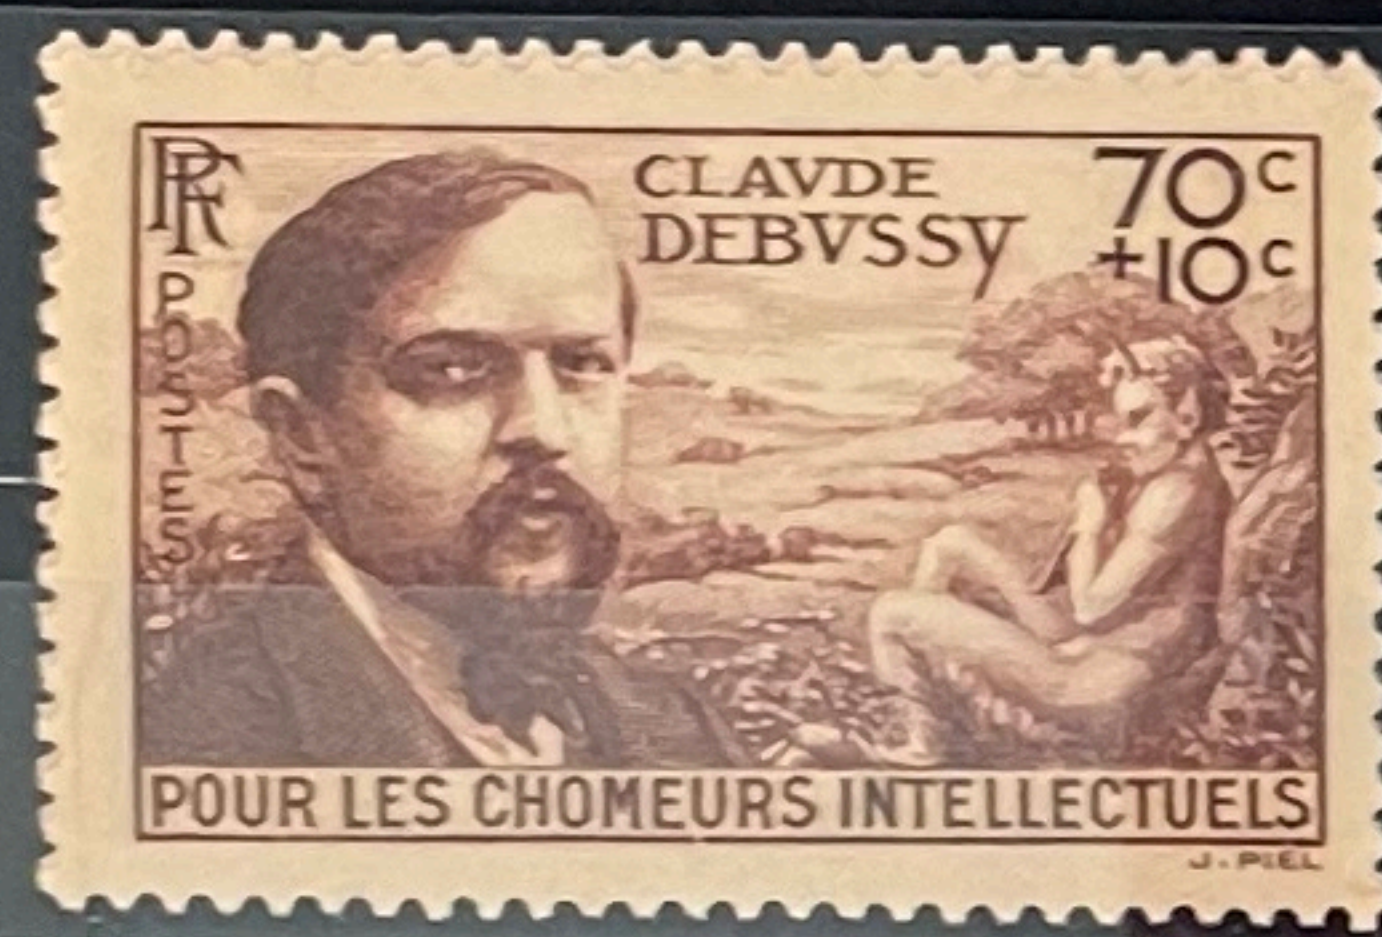

Claude Debussy.

70 c. + 10 c. brun-lilas.