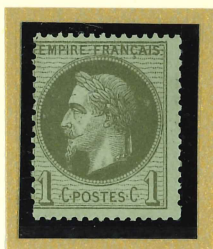

~ Napoléon III dentelé 1862 ~

~ n° 22 et 23 Lettre chargée étoile de Paris ~

L. ancre ~

G.C.

~ Pointillés ~

N.S.G.

n° 19 bande de trois

cachet
~ imprimé rouge ~

~ cachet type 15 ~

~ n° 24. bande de trois. G.C. ~

DOUBLES c538

1862

Dentelés Effigie de l'empereur Napoléon III

1 c vert olive

1 c vert bronze

5 c vert

← boîte mobile.

n° 29 A. L. GC. cachet type 15 boîte mobile.

n° 25 bande de quatre L. G.C.

n° 25 a. paire ~

paire L. M. ~

n° 25

n° 25 a en paire L. G.C. n° 25 a en paire cachet T. 16.

oblitération rouge. n° 25 bande de trois.

~ n° 30b étoile de Paris 1 cachet type avec PD en rouge.
pour Bâle. Suisse ~

1870 - 1871

Emission du siège de Paris
Figure allégorique de la liberté. Papier teinté

10 c bistre jaune

10 c bistre brun

20c bleu