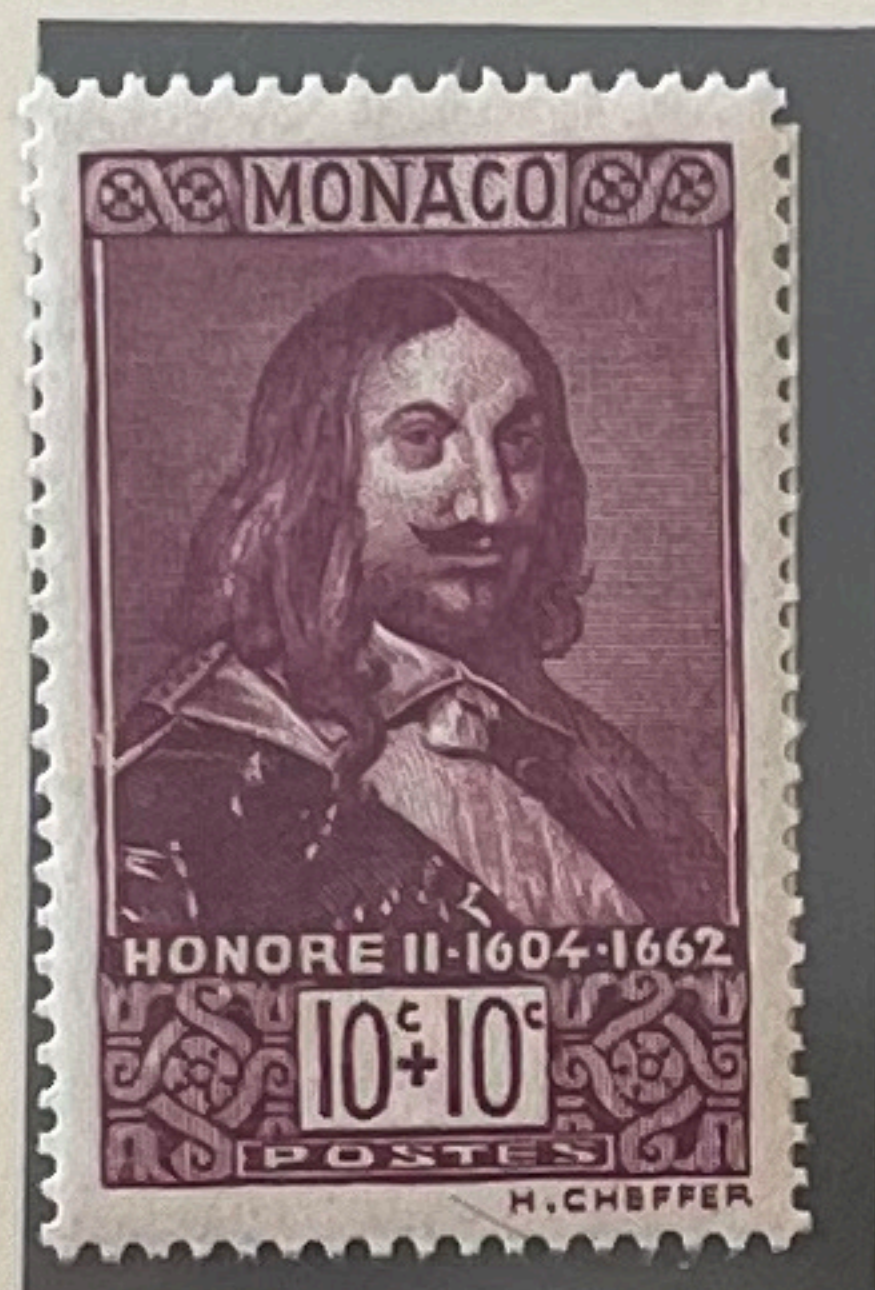

Paris, le 24 Mars 1994

F.C.N.P.
François FELDMAN
10, rue Drouot
75009 PARIS

Je soussigné François FELDMAN

atteste avoir examiné *NOVATO N° 5*

*25 cent. avec une petite trace de denture
legere TR*

F.C.N.P.

François FELDMAN

Monaco
Monako
1938

Monaco
Monako
1938/43

Monaco
Monako
1939/46

Monaco
Monako
1939/46

Monaco
Monako
1939

Monaco
Monako
1940

SAFE
dual

No. 2205