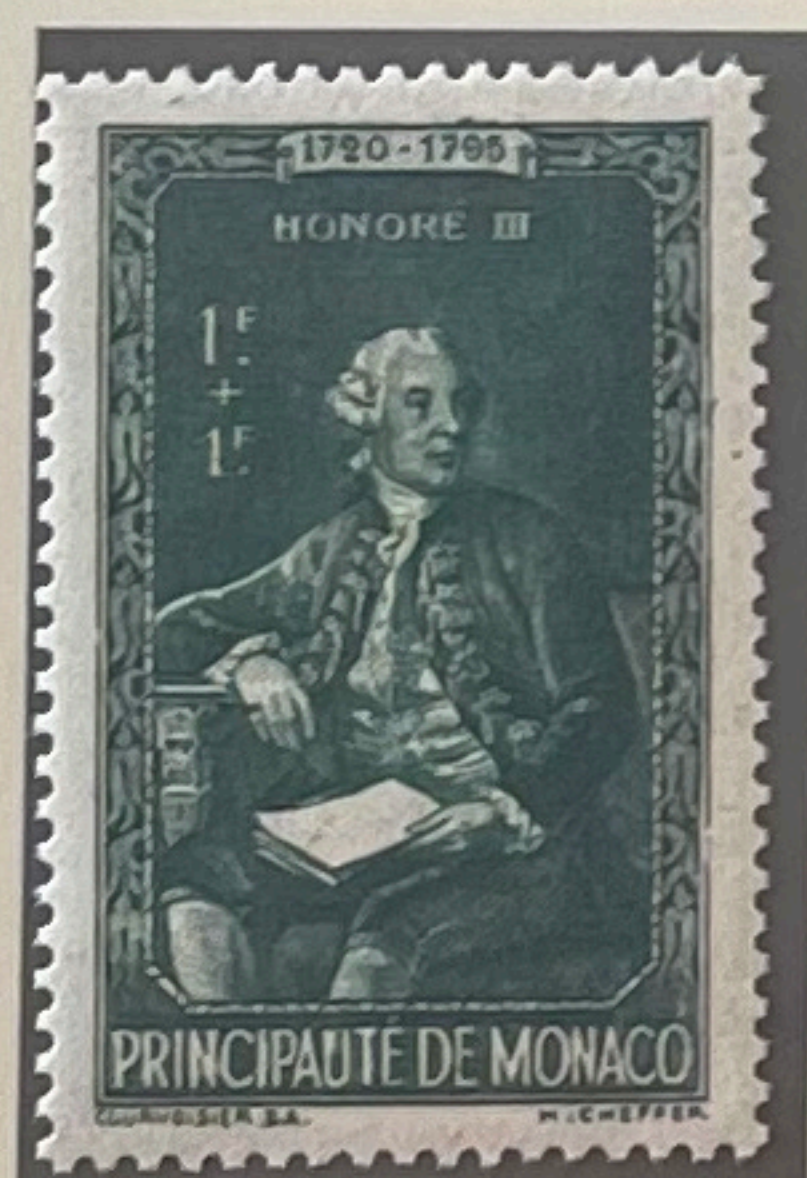

Paris, le 24 Mars 1994

F.C.N.P.
François FELDMAN
10, rue Drouot
75009 PARIS

Je soussigné François FELDMAN

atteste avoir examiné *NOVATO N° 5*

*25 cent. avec une petite trace de denture
legere TR*

F.C.N.P.

François FELDMAN

Monaco
Monako
1941

SAFE
dual

No. 2205

Monaco
Monako
1941/43

SAFE
dual

No. 2205

Monaco
Monako

1942