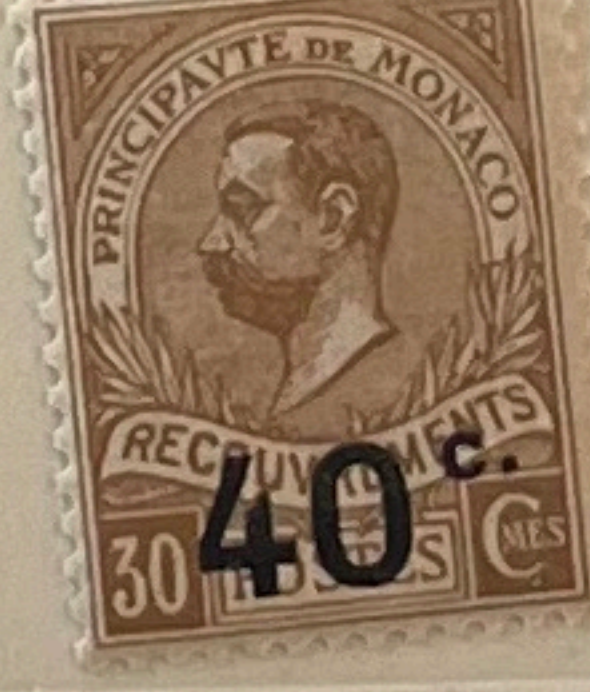

Monaco
Monako
1904/35

SAFE
dual

No. 2205

III/1