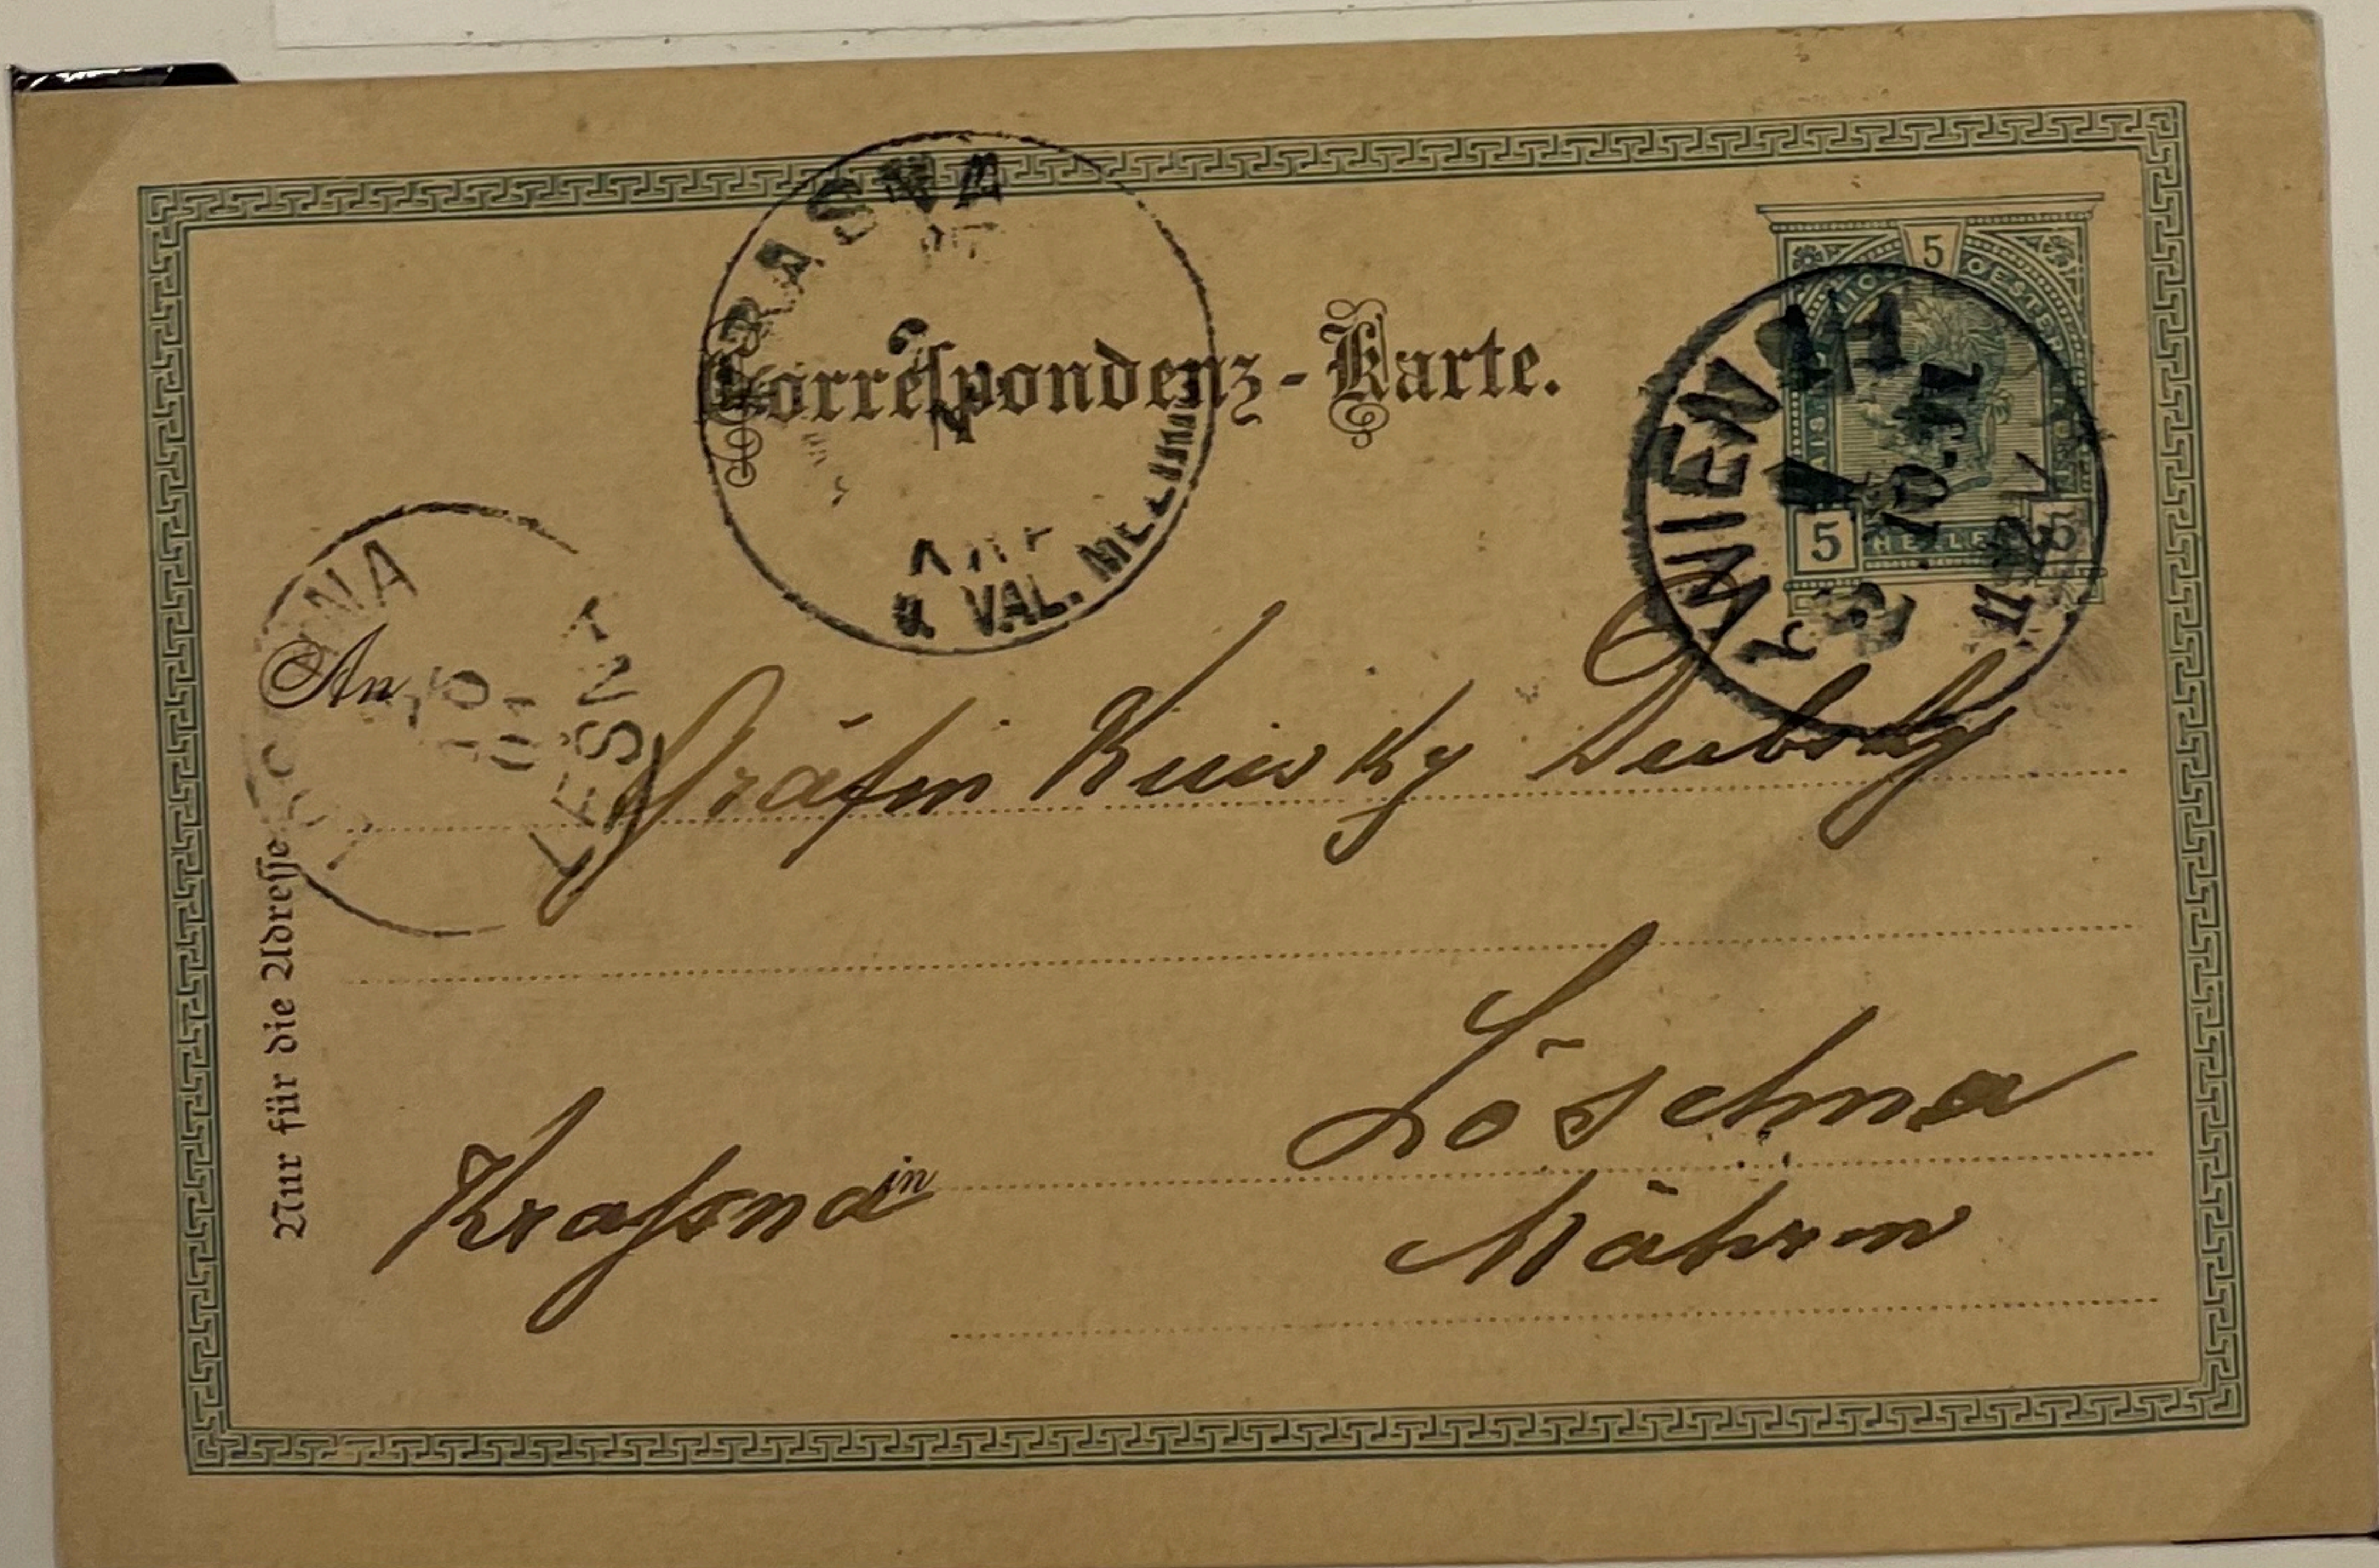

Rakouská dopisnice s německým textem pošty Wien 1/1
23.3.1901.

Rakouská dopisnice s německým textem pošty Wien 1/1
2.10.1901.