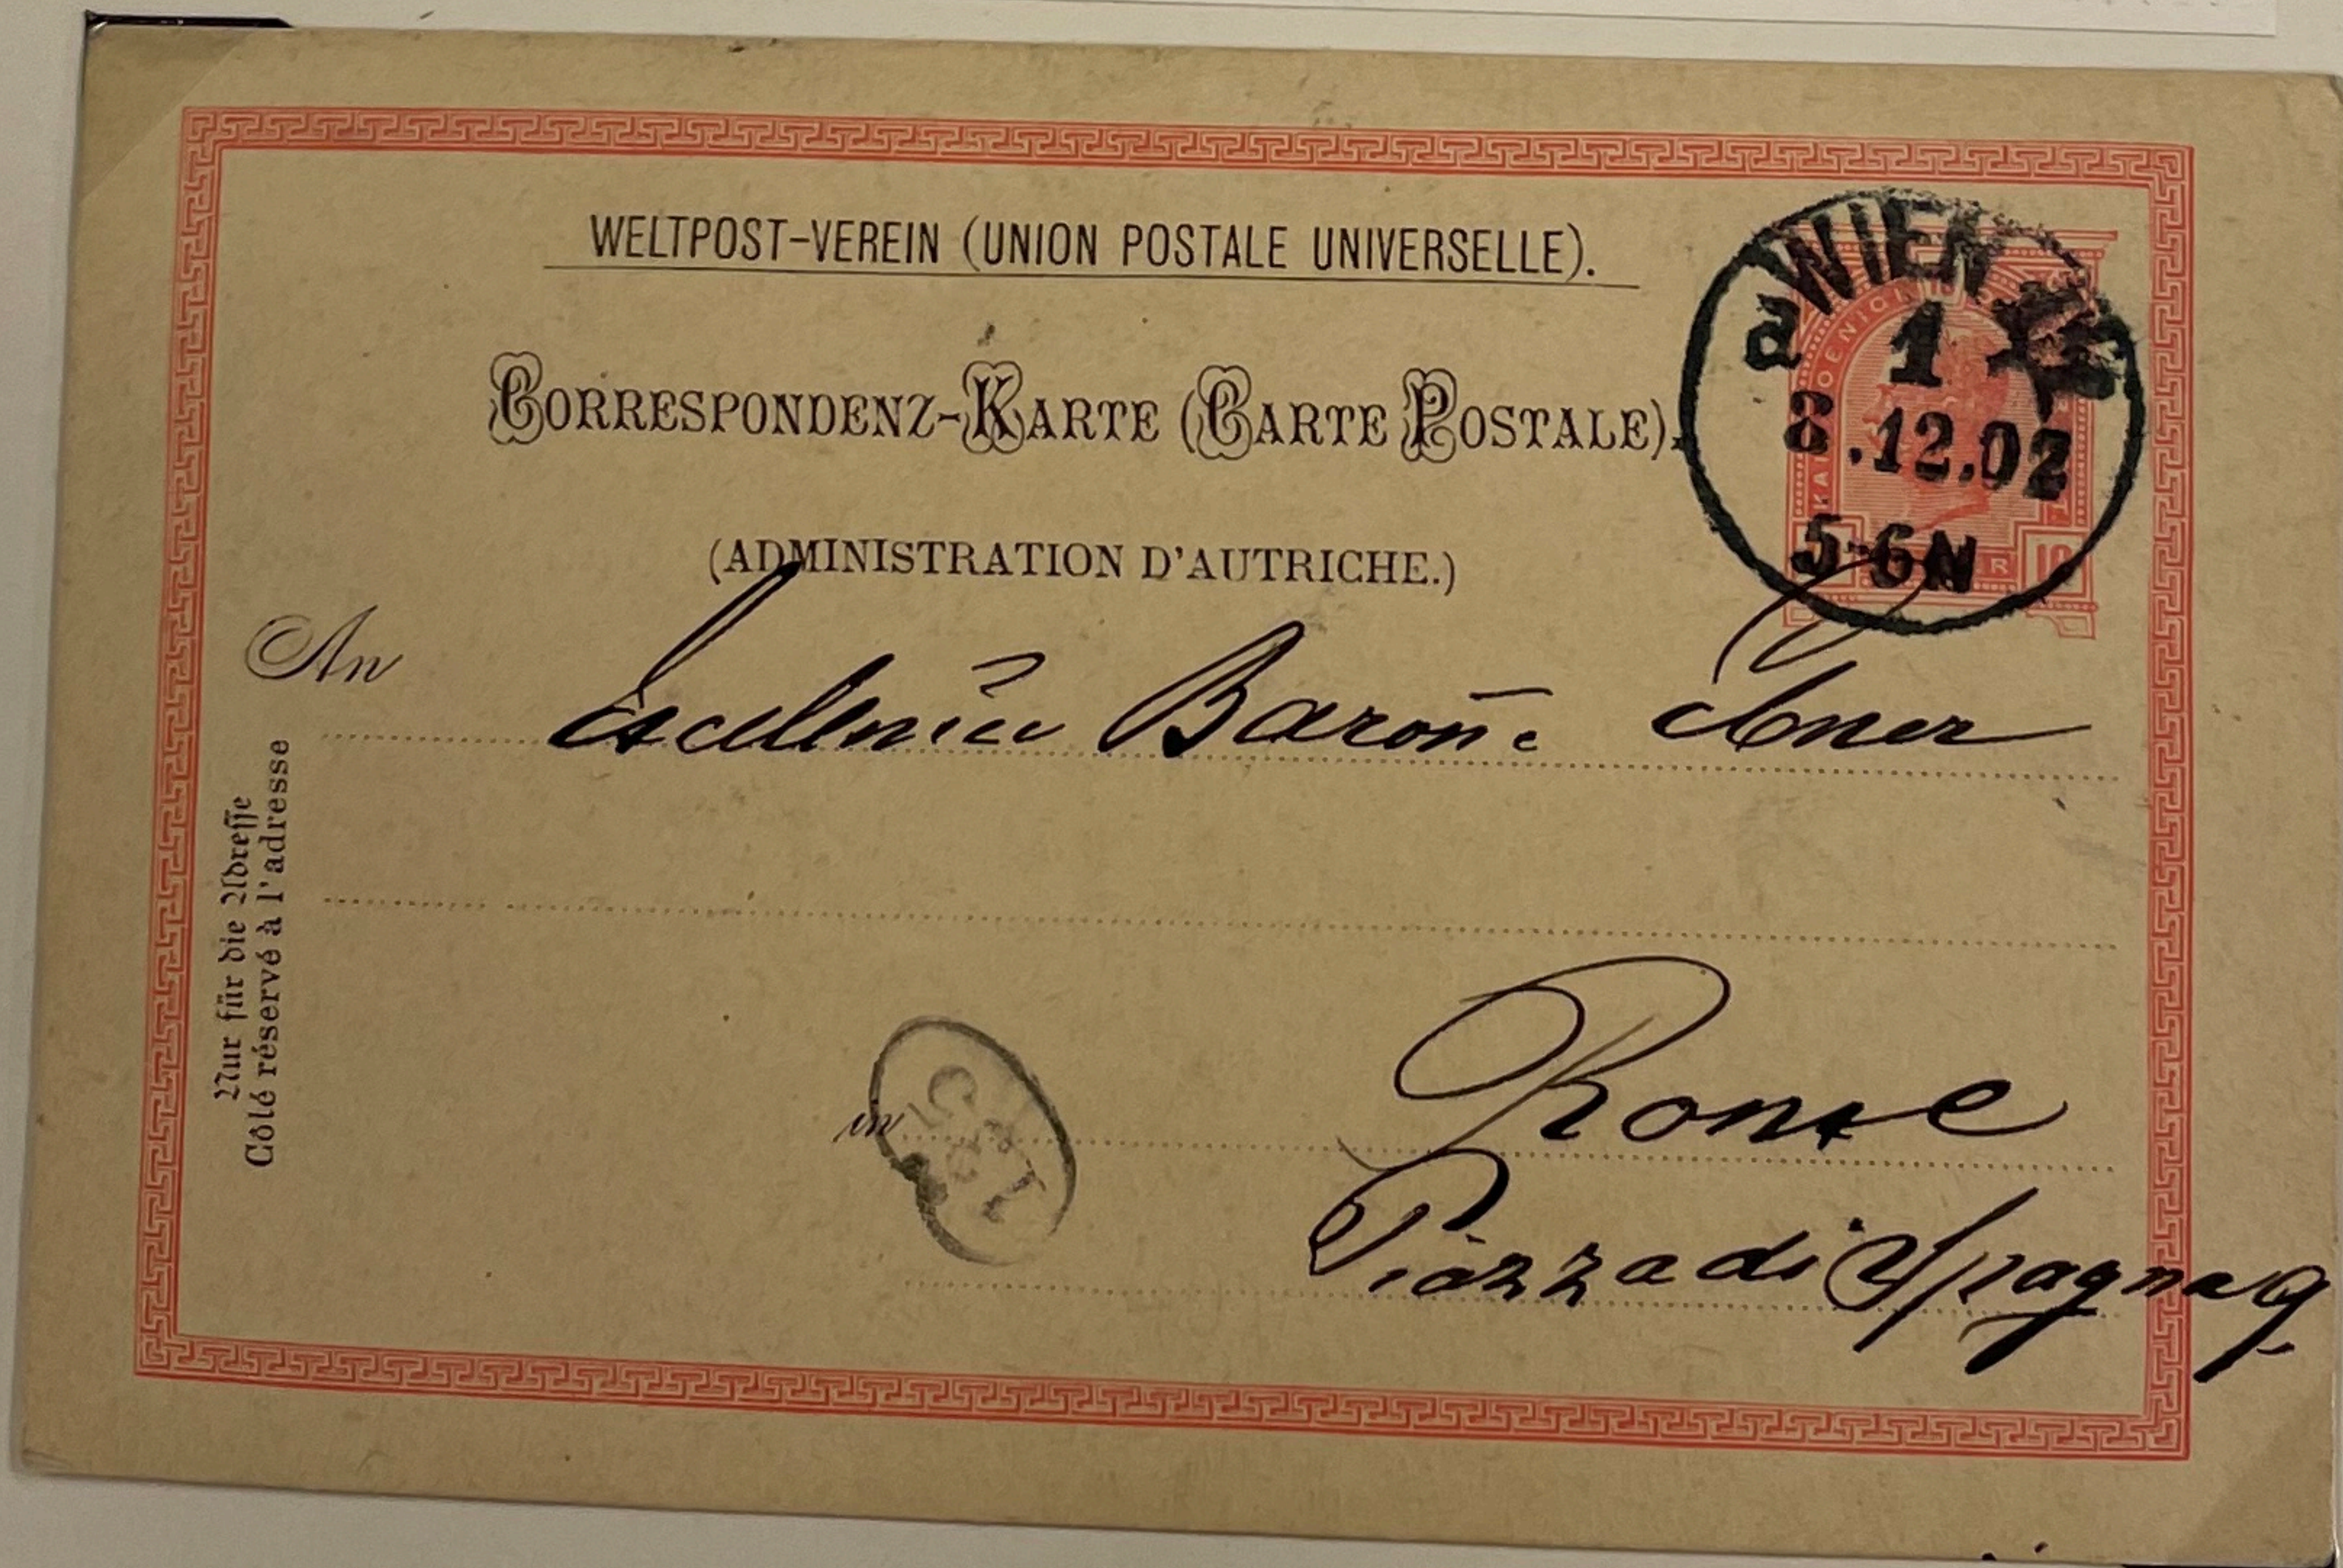

Rakouská mezinárodní dopisnice odeslaná z pošty Wien 1/1
8.12.1902.