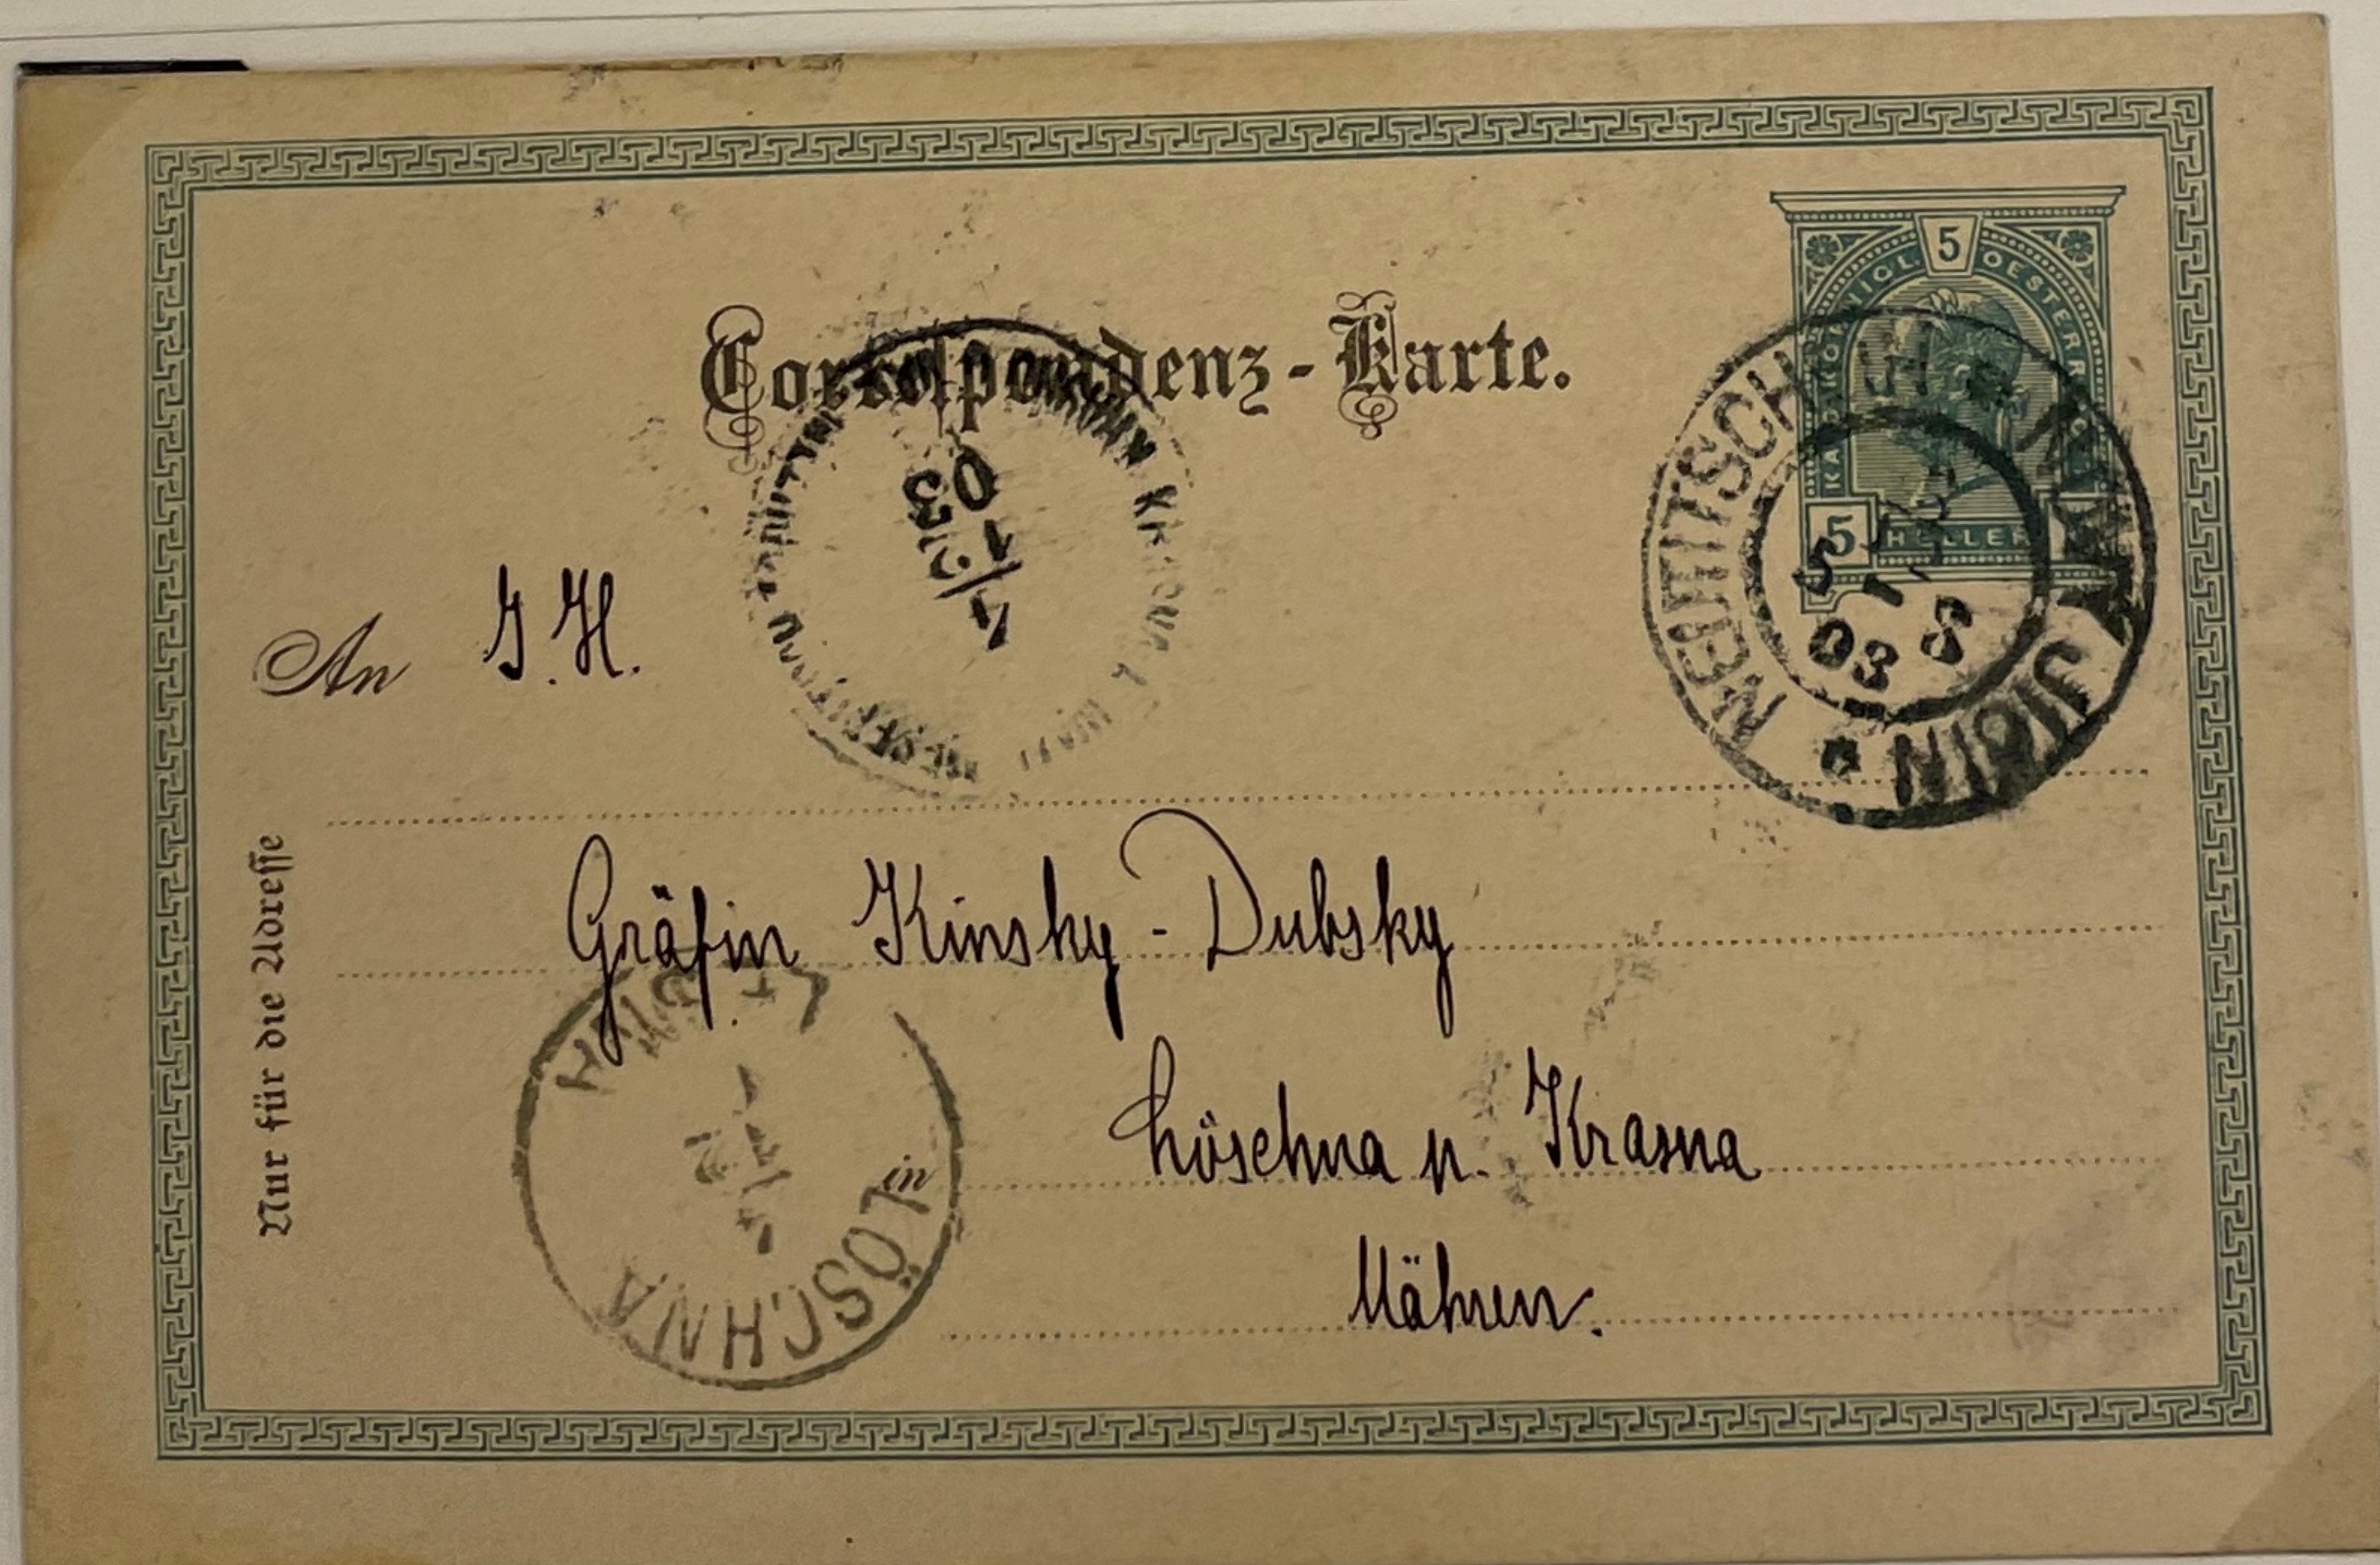

Rakouská dopisnice s německým textem odeslaná z pošty Nový Jičín
3.12.1903.