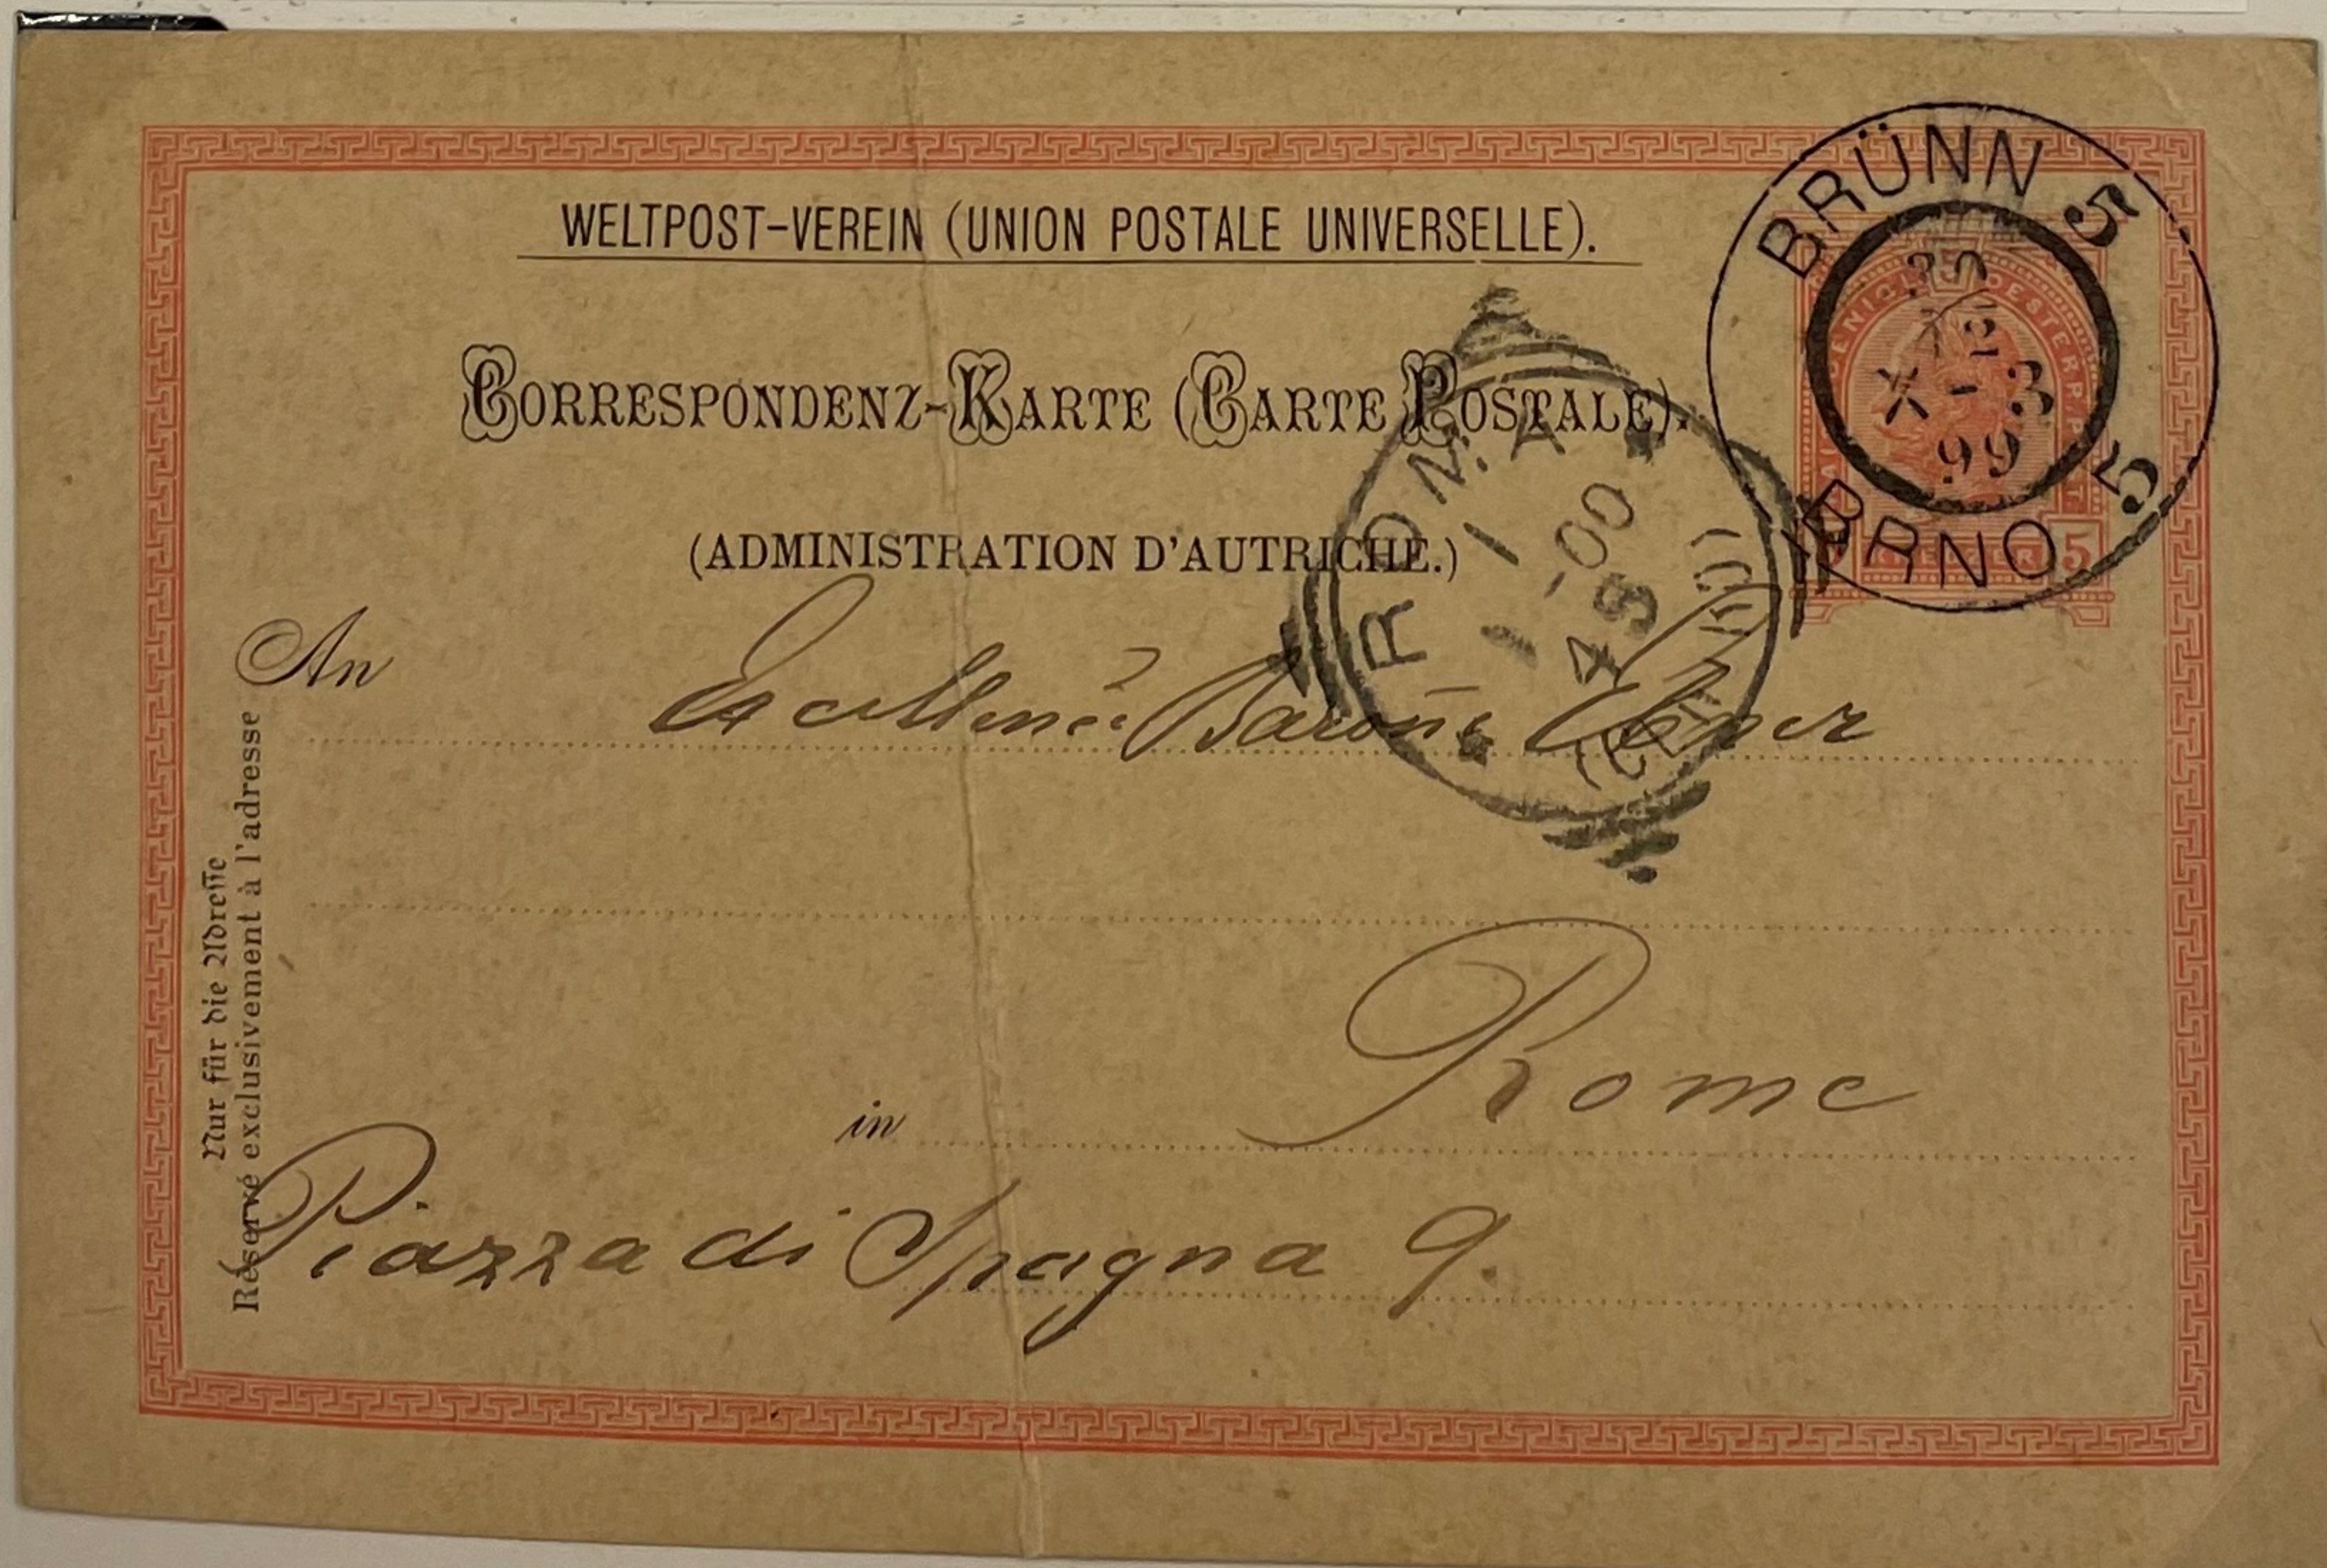

Rakouská mezinárodní dopisnice odeslaná z Brna 30.12.1899
do Říma kam došla 1.1.1900. Dopisnice je vzácná tím, že je
z přelomu dvou století.