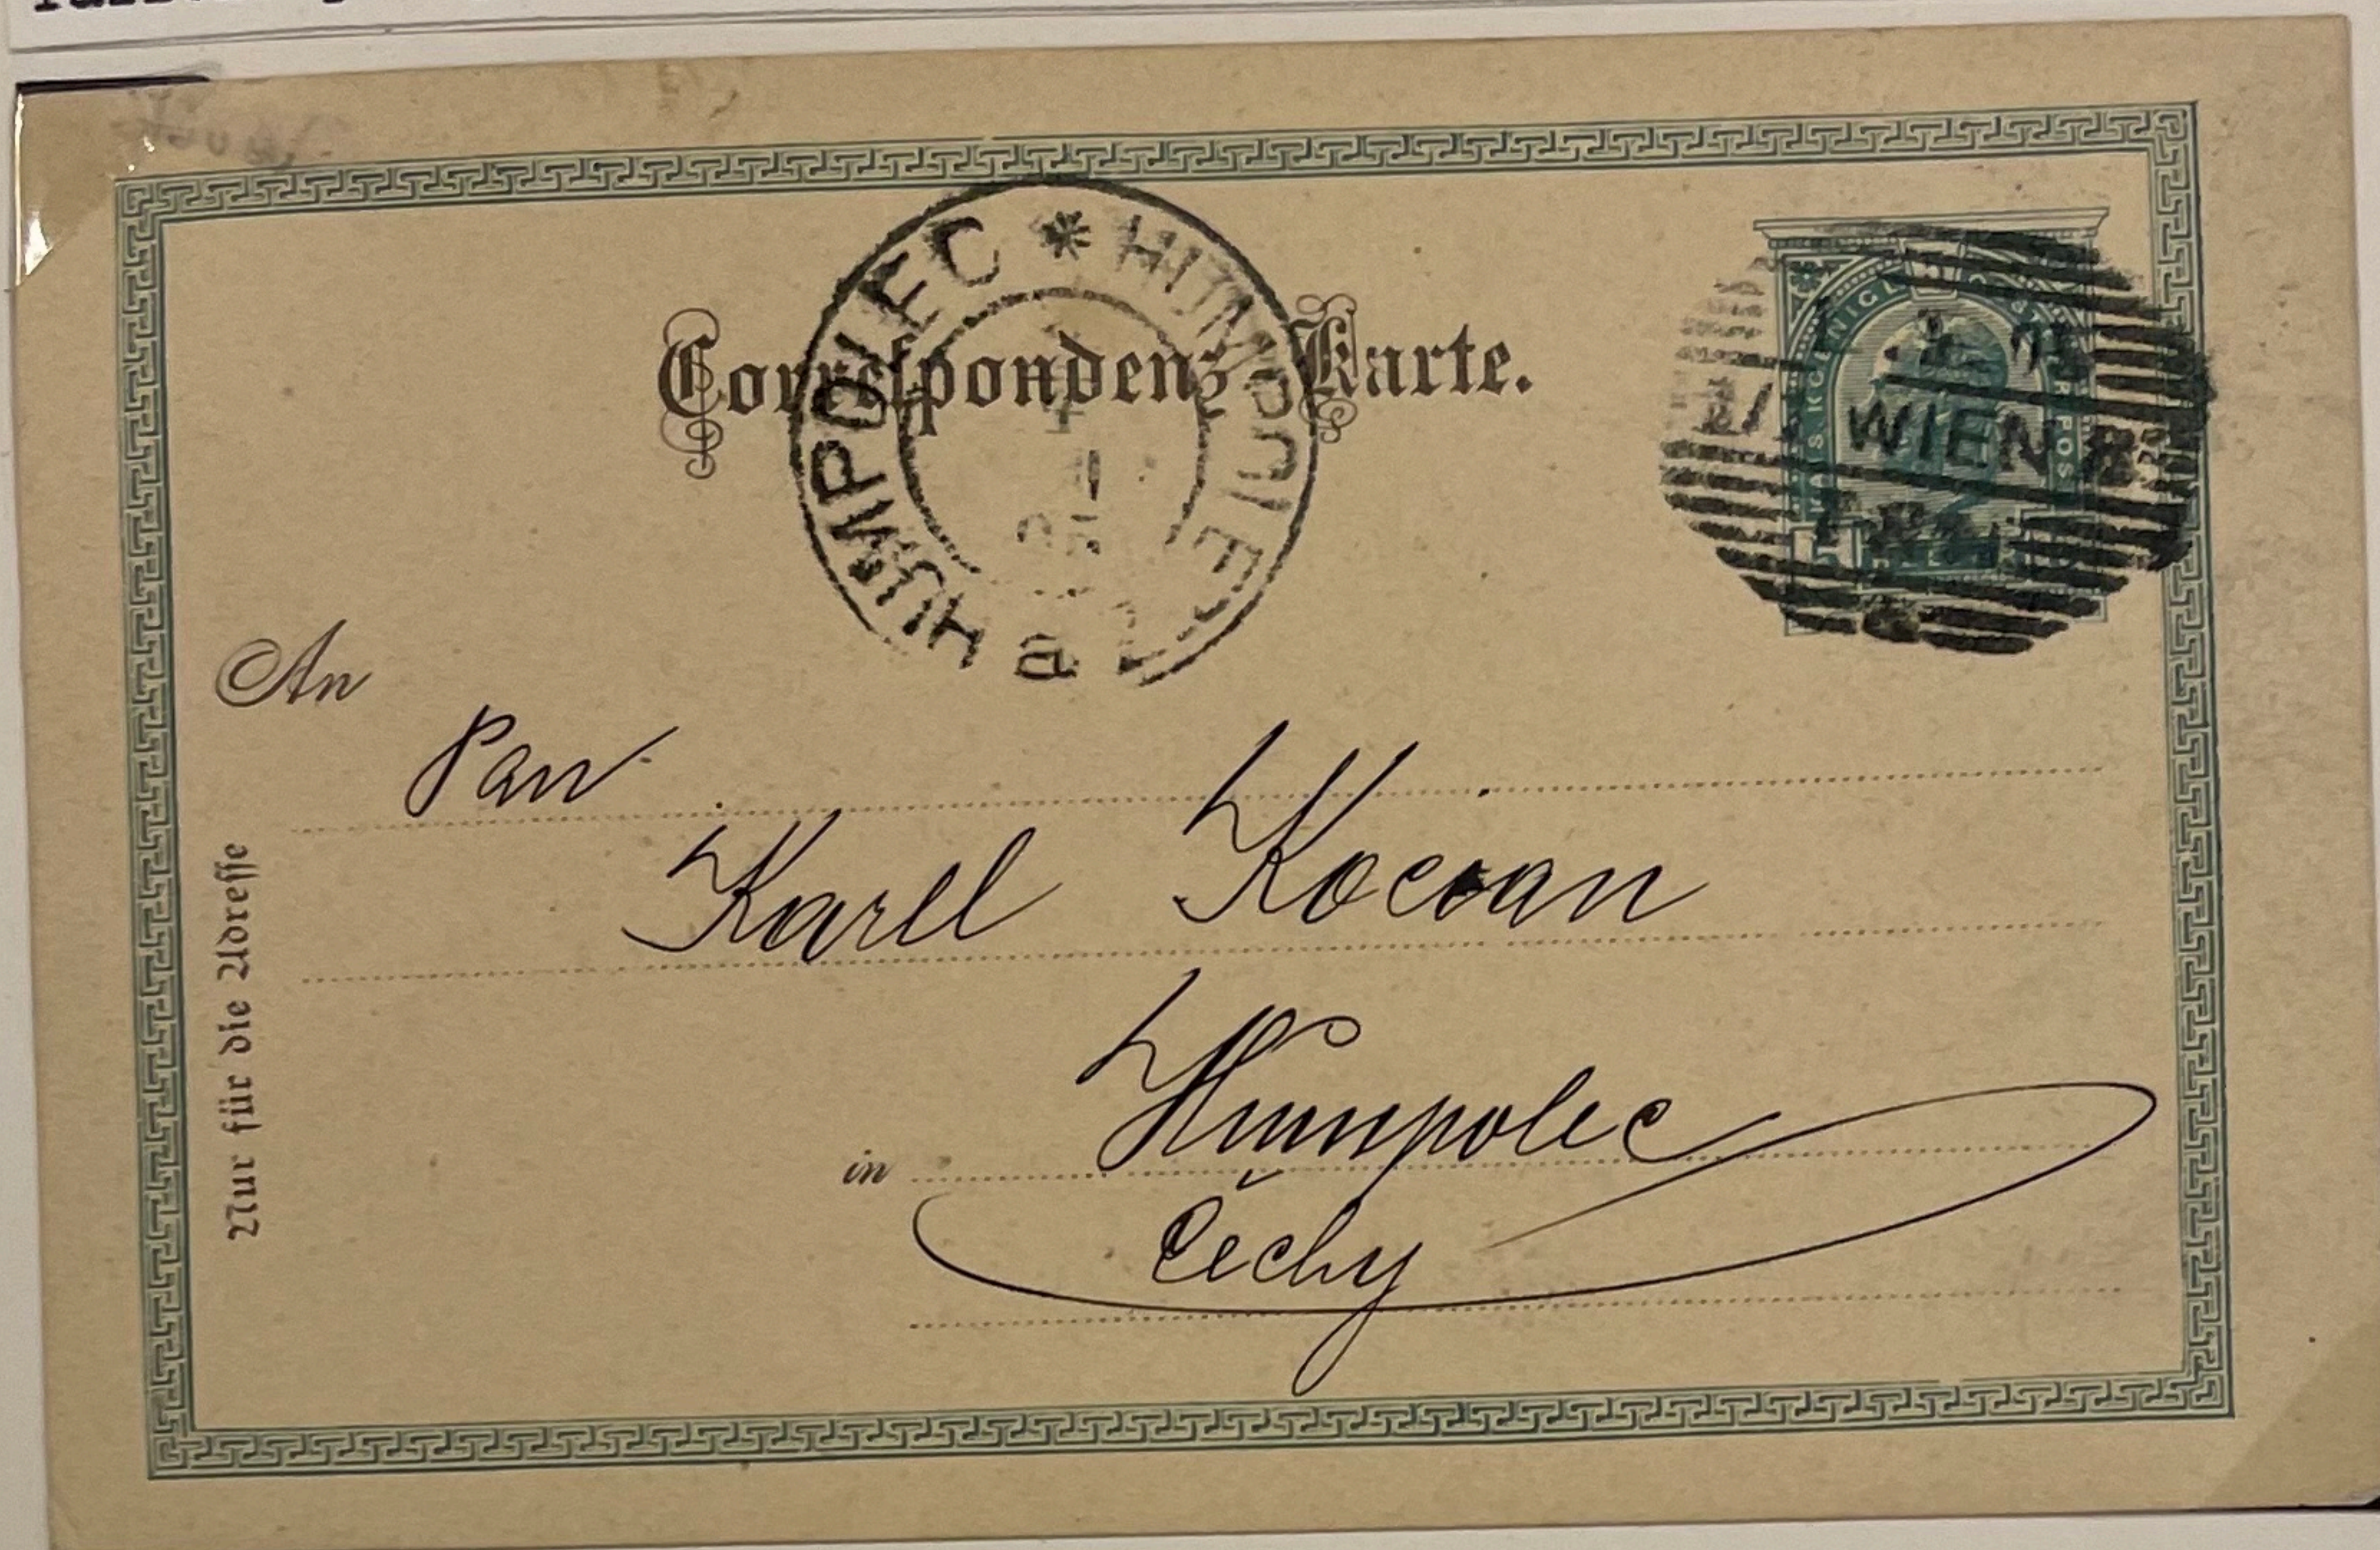

Rakouská dopisnice s německým textem, čárkované, jednojazyčné
razítko pošty Wien 1.4.1905.