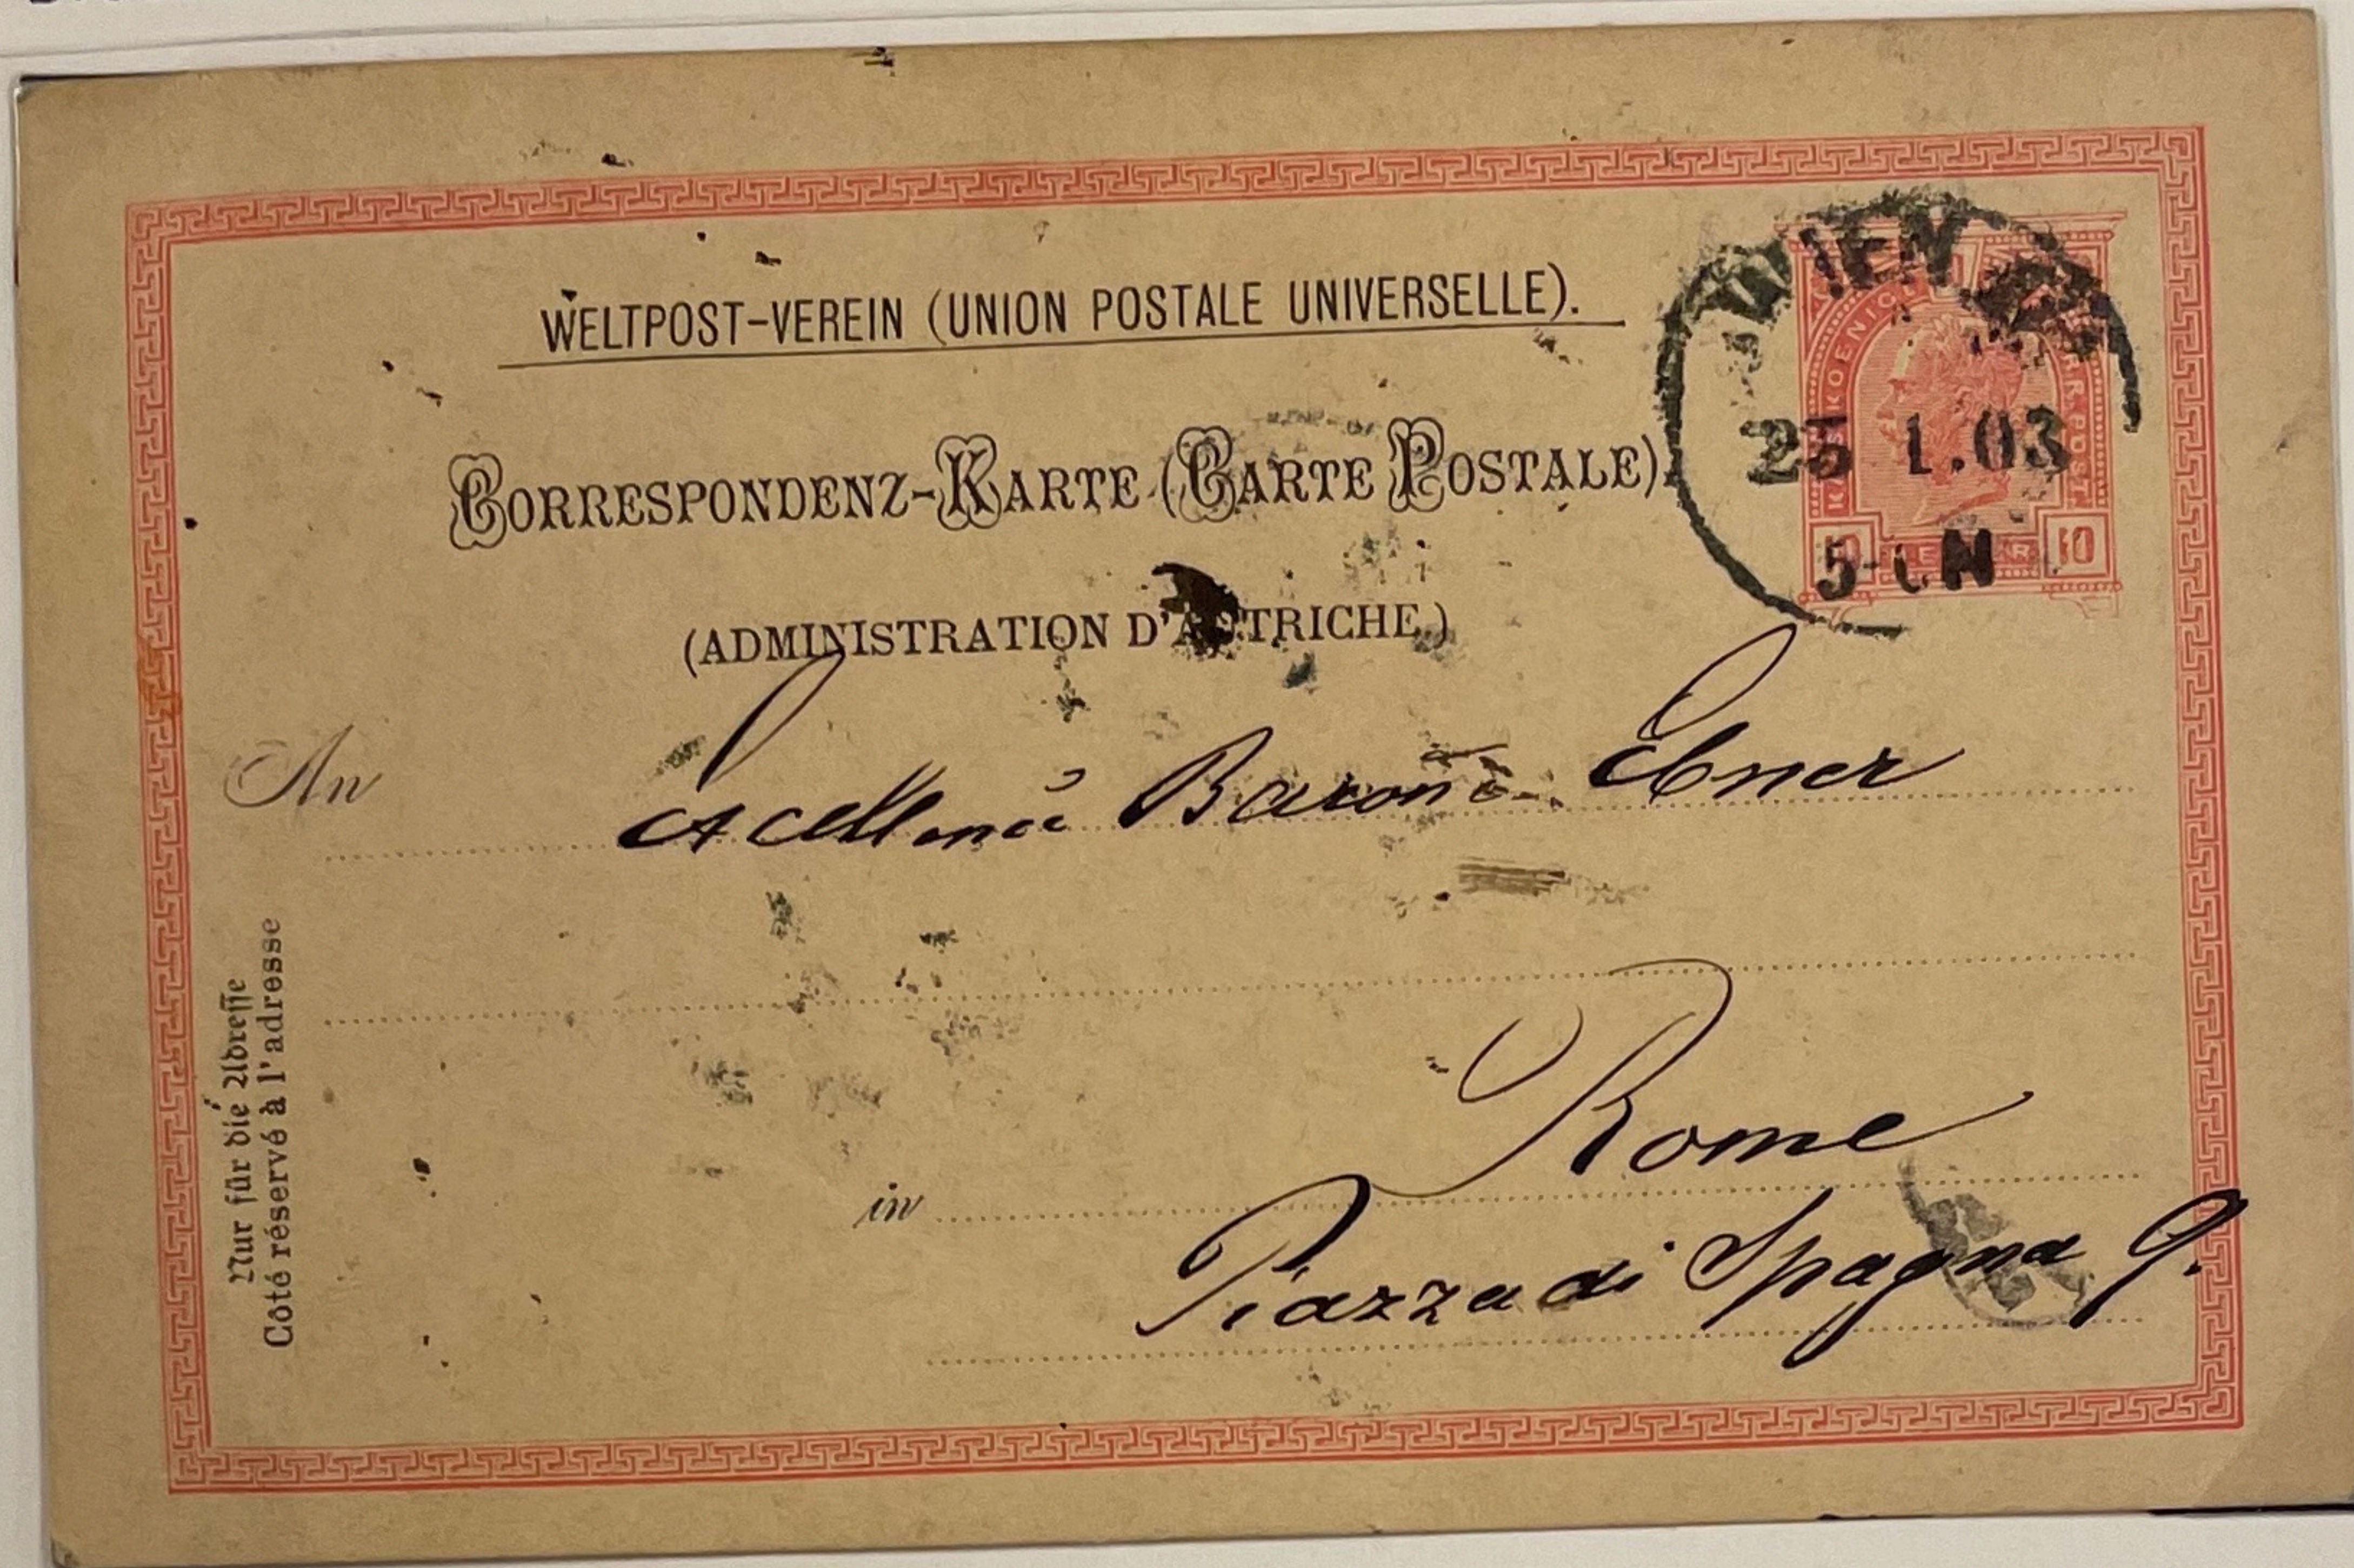

Mezinárodní dopisnice používaná v Rakousku pro styk s ostatním světem odeslaná z pošty Wien 25.1.1903.