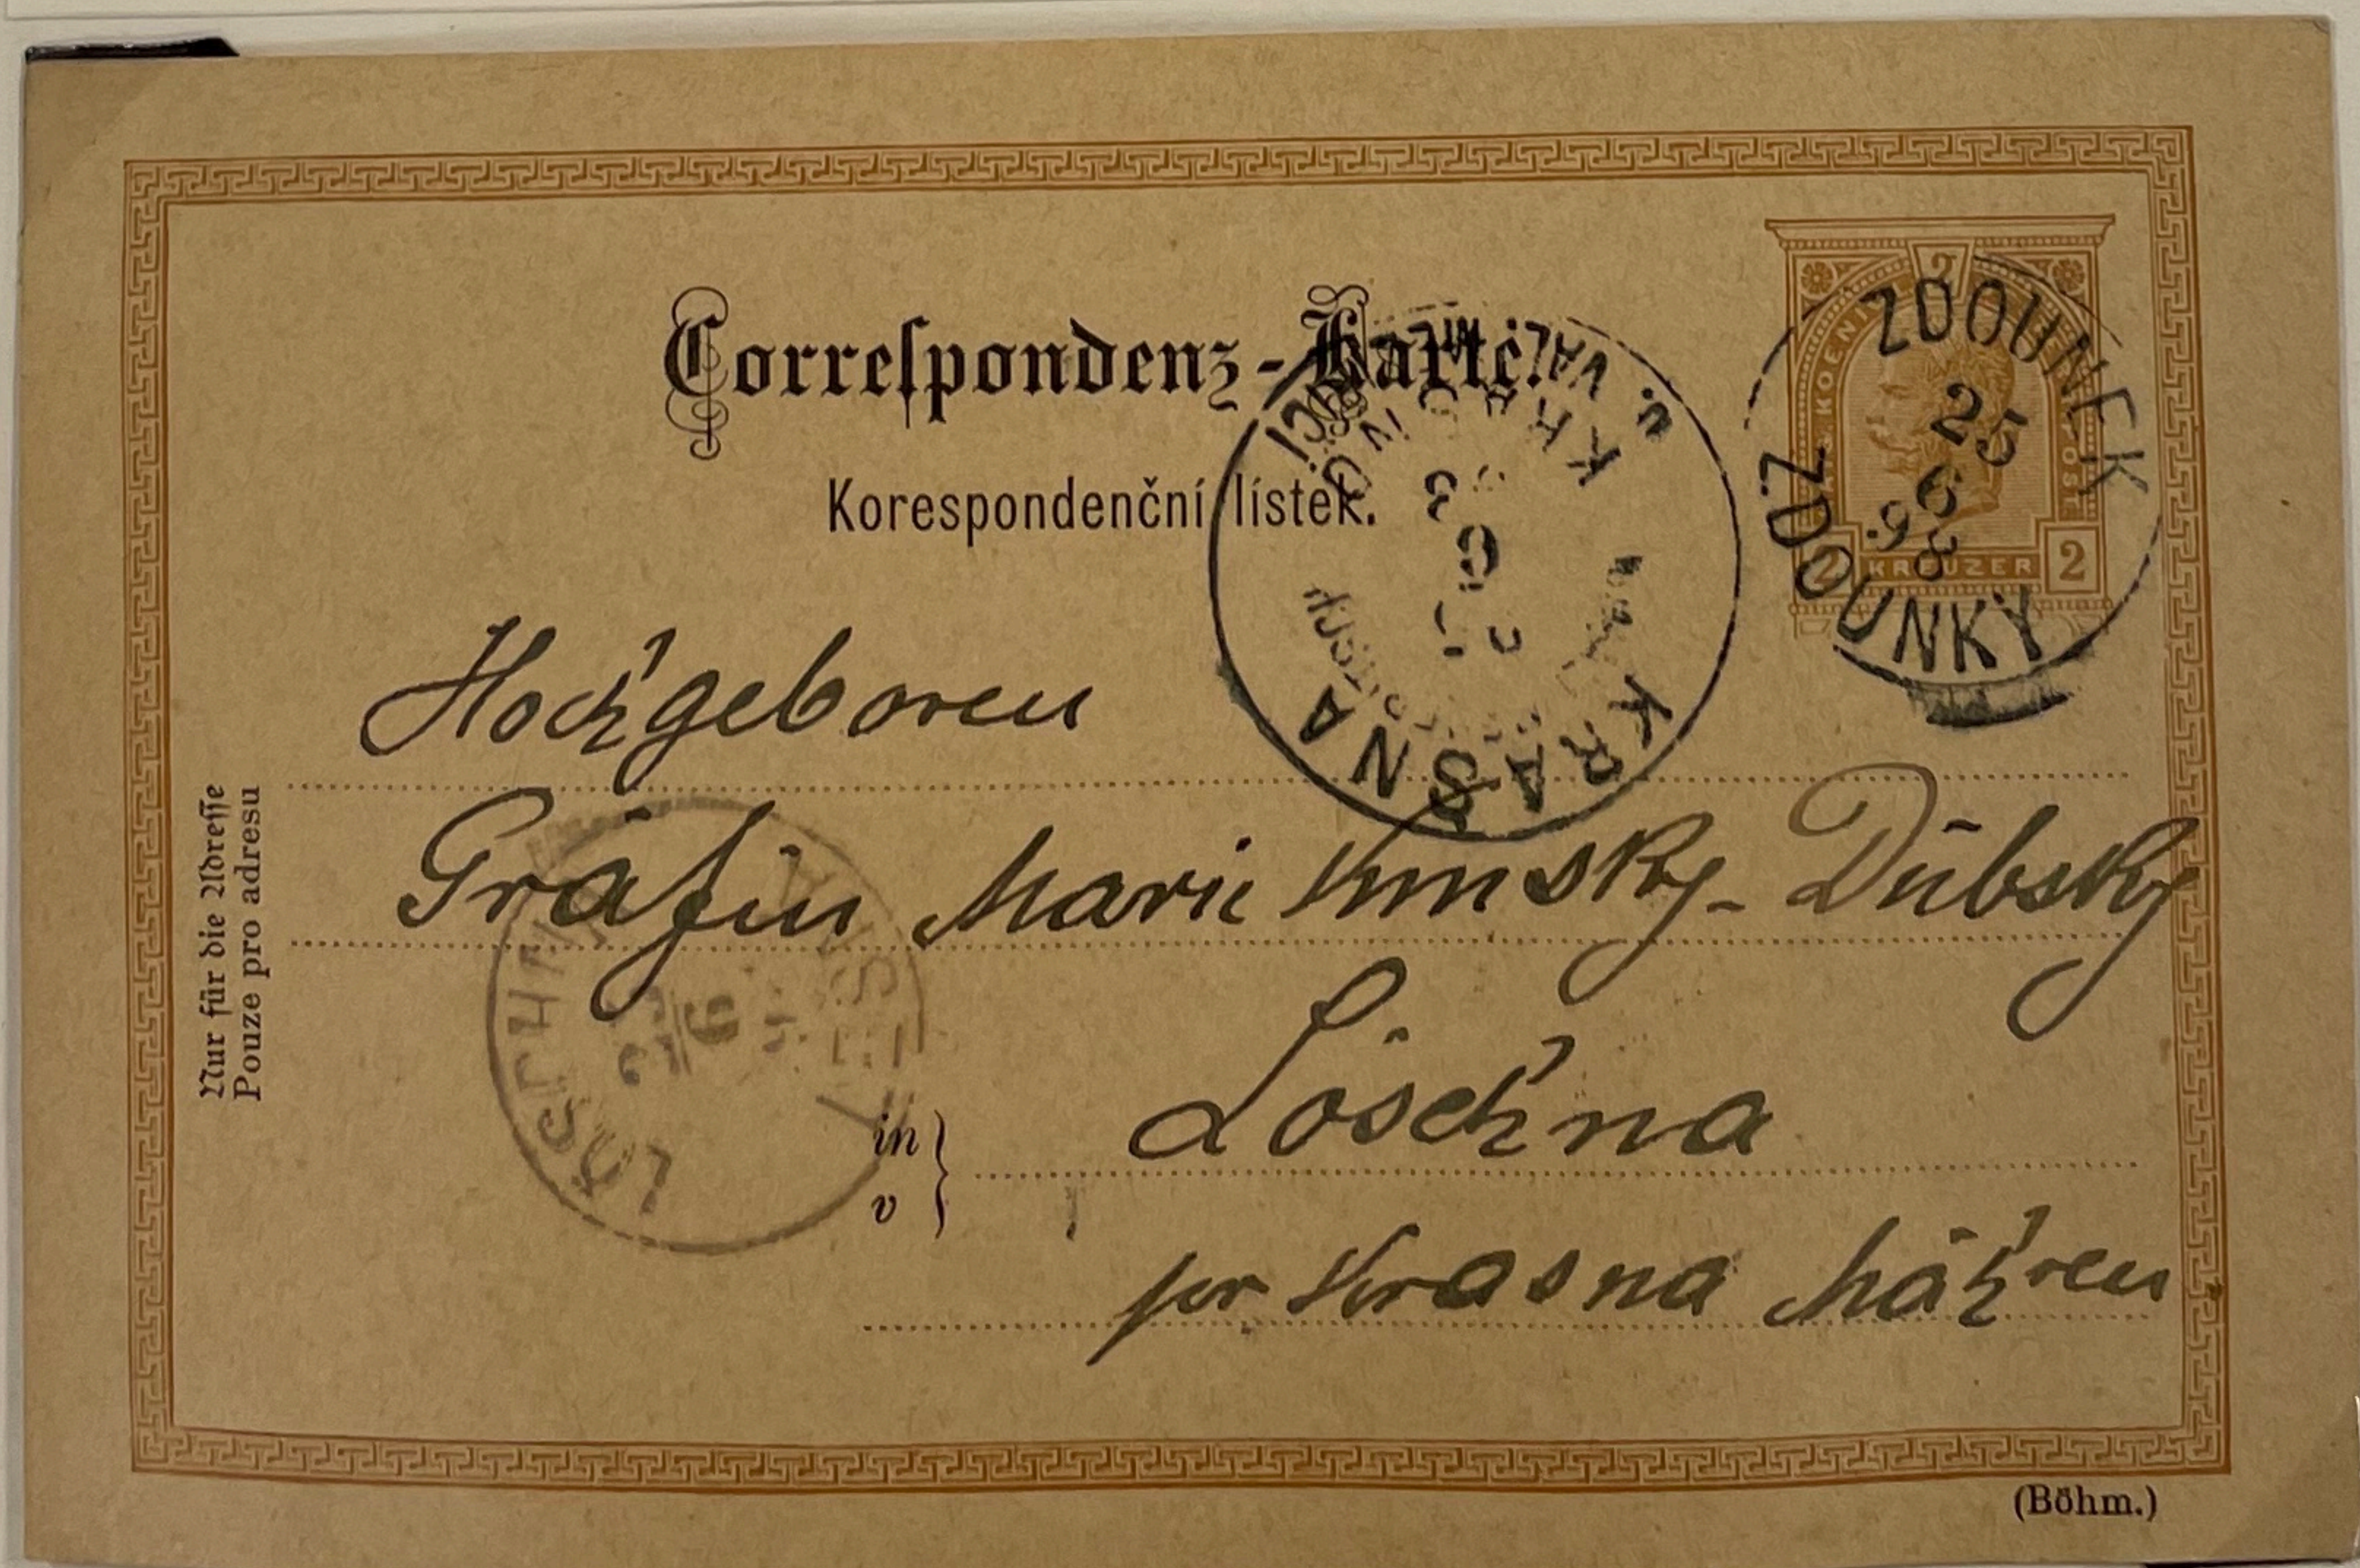

Dopisnice s přitištěnou známkou. Jednokruhové razítko, jednojazyčné, datum 18.9.1896. Dvoukruhové razítko, dvojjazyčné, přijímací pošta Znojmo, datum 19.9.1896 s hodinovým údajem.

Dopisnice s přitištěnou známkou. Dvoukruhové razítko větší průměr, dvojjazyčné, název pošty nahore i dole datum 12.9.1898 s hodinovým údajem.