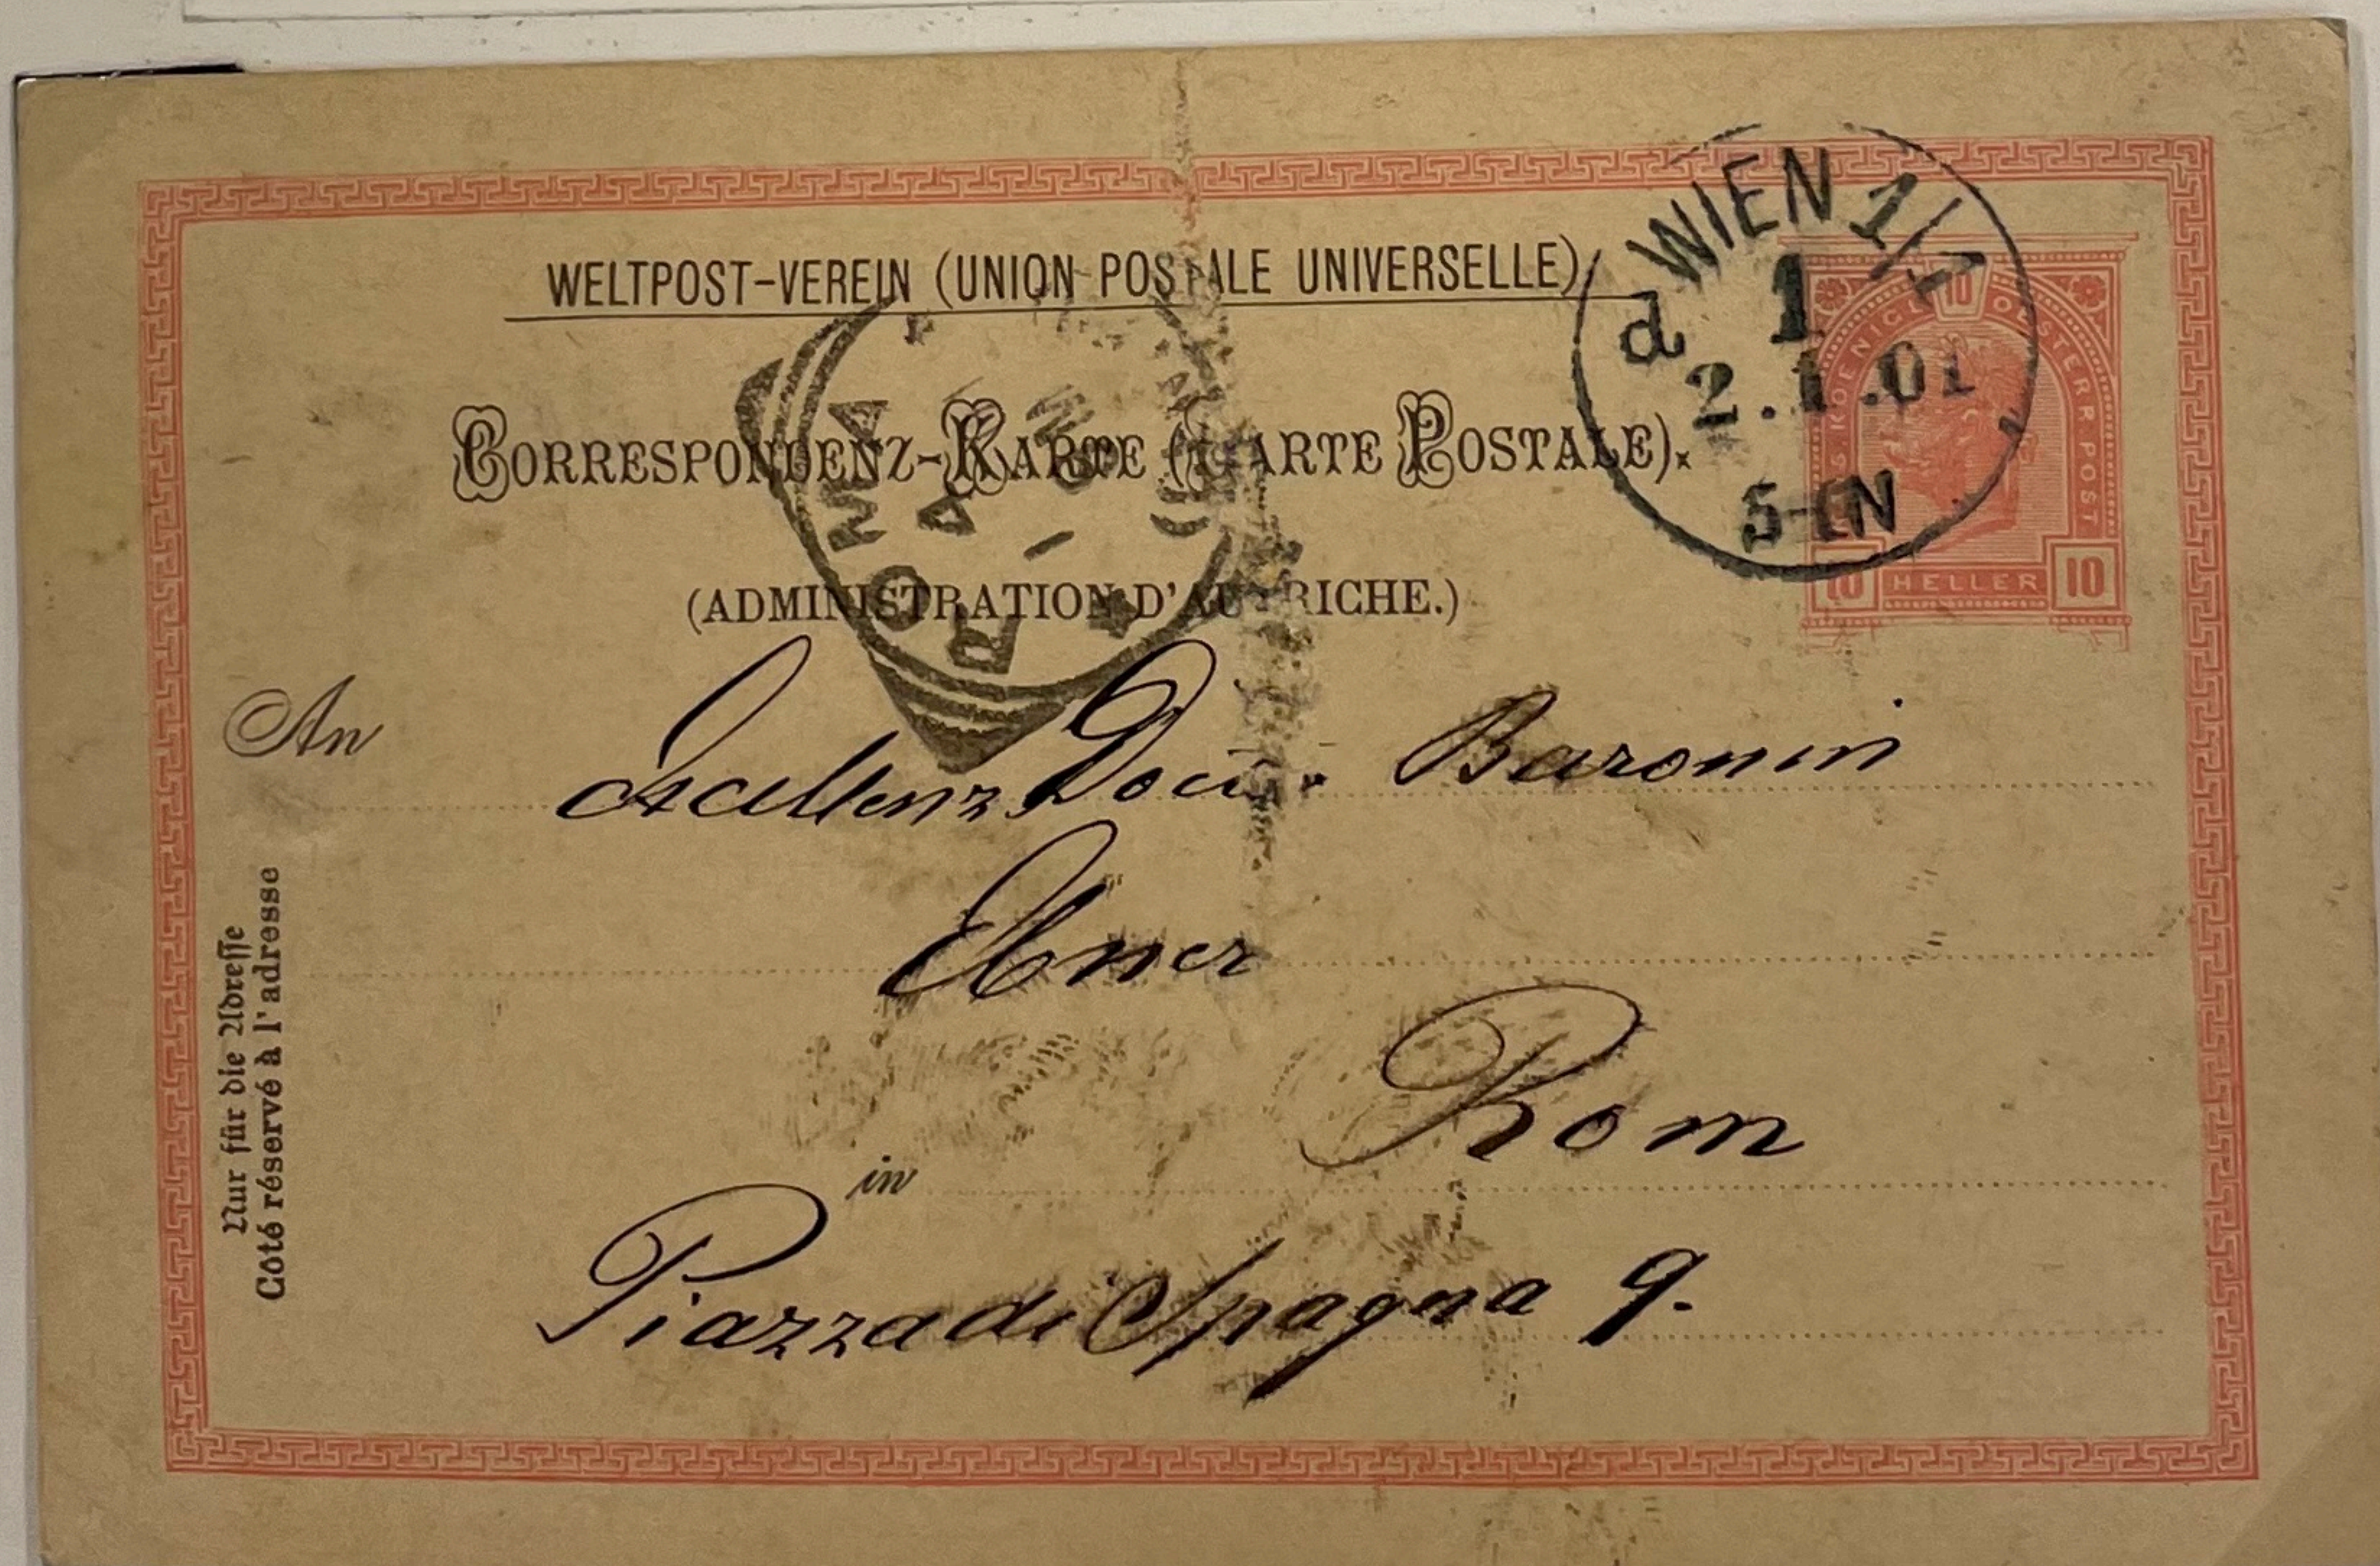

Rakouská mezinárodní dopisnice odeslaná z pošty Wien 24.3.1903.