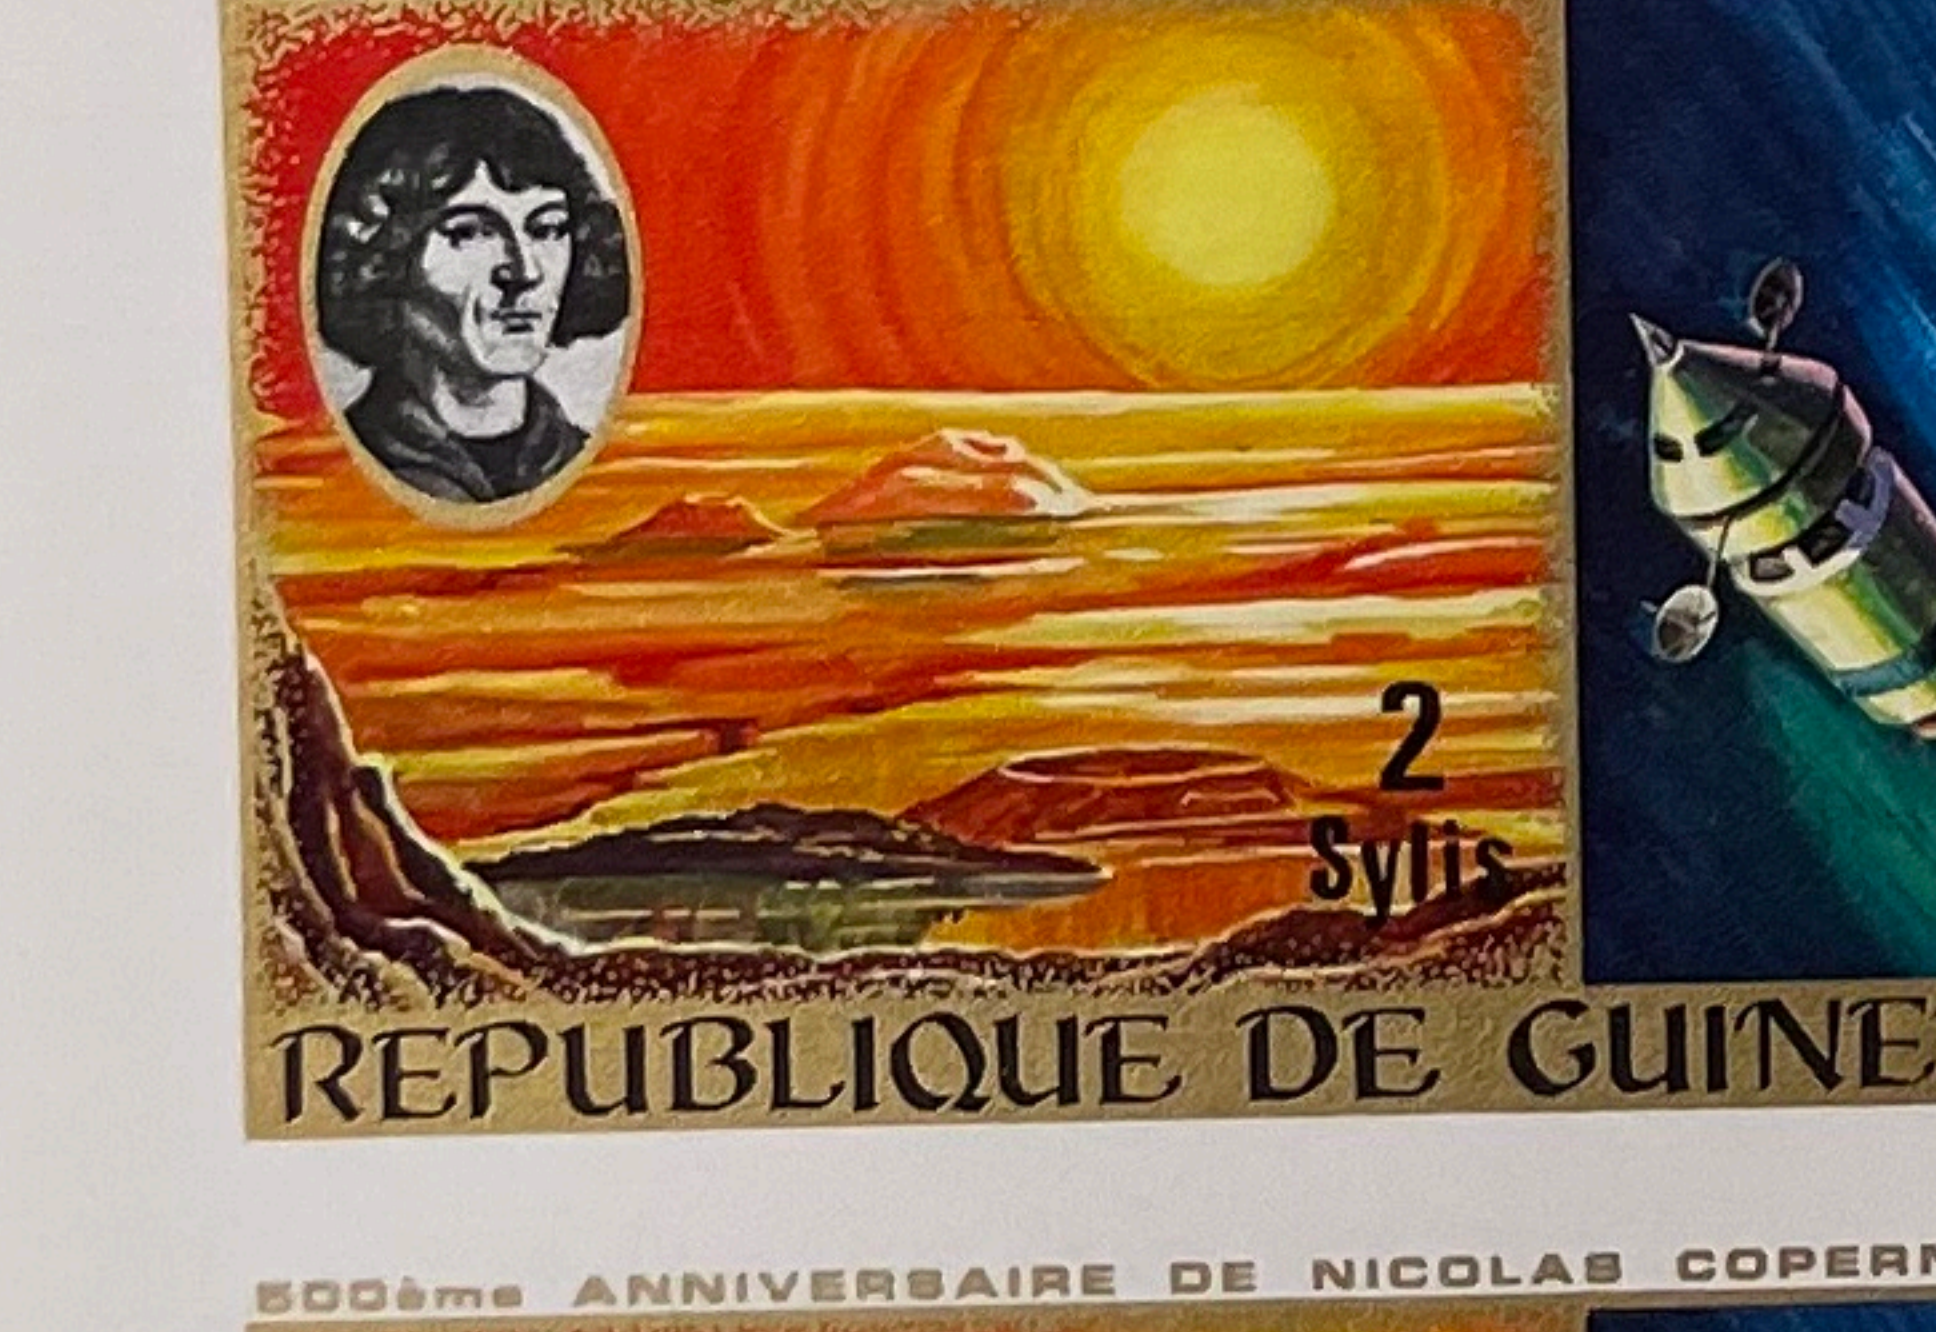

RÉPUBLIQUE DE GUINÉE

RÉPUBLIQUE DE GUINÉE

25313

ANNEE INTERNATIONALE DE LA LUTTE CONTRE LE RACISME ET LA DISCRIMINATION RACIALE

ANNEE INTERNATIONALE DE LA LUTTE CONTRE LE RACISME ET LA DISCRIMINATION RACIALE