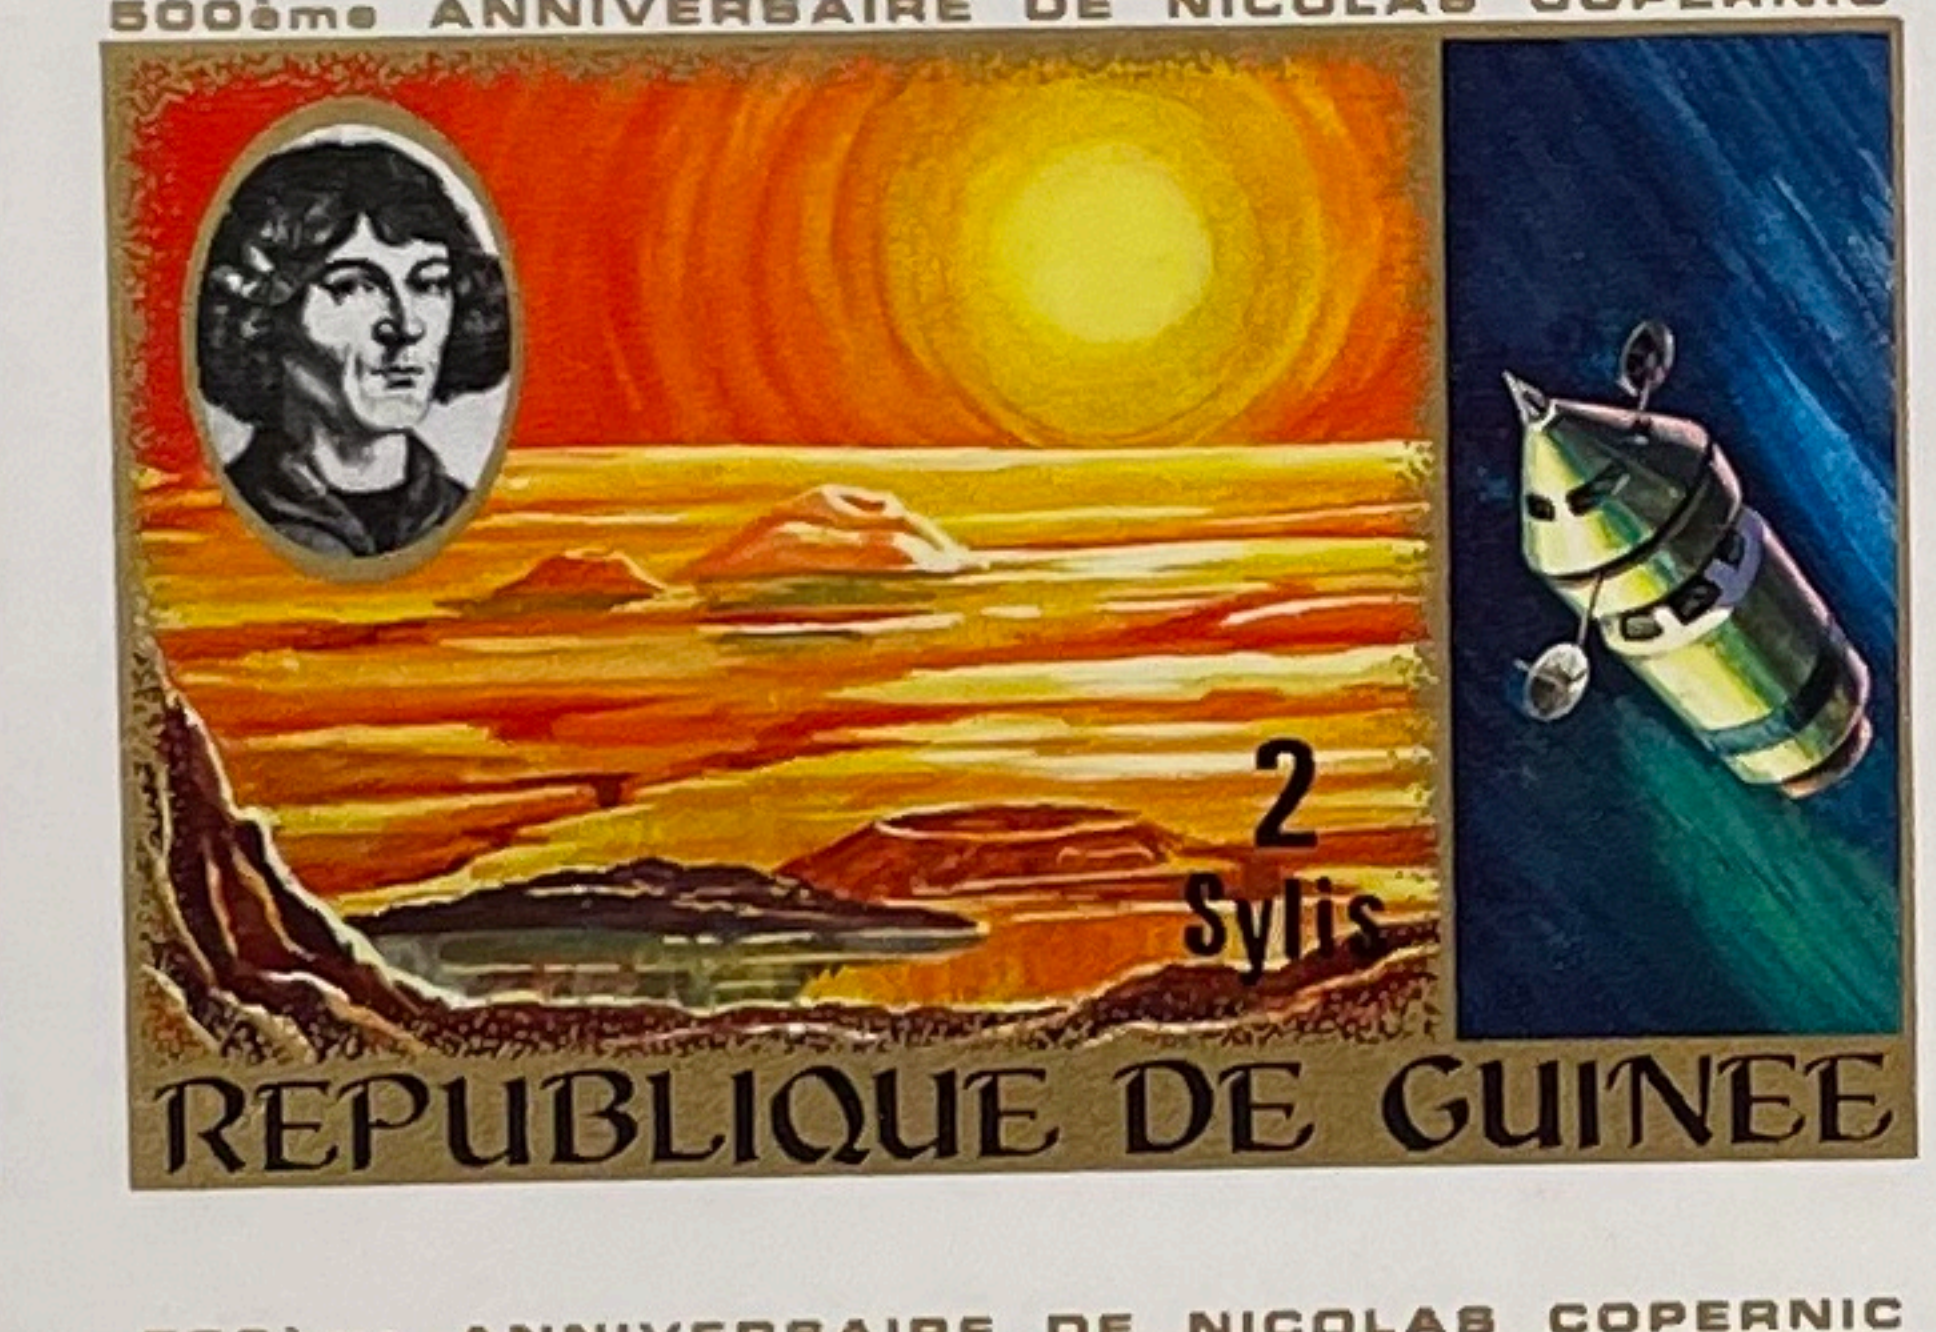

RÉPUBLIQUE DE GUINÉE

RÉPUBLIQUE DE GUINÉE

25313

ANNEE INTERNATIONALE DE LA LUTTE CONTRE LE RACISME ET LA DISCRIMINATION RACIALE

ANNEE INTERNATIONALE DE LA LUTTE CONTRE LE RACISME ET LA DISCRIMINATION RACIALE