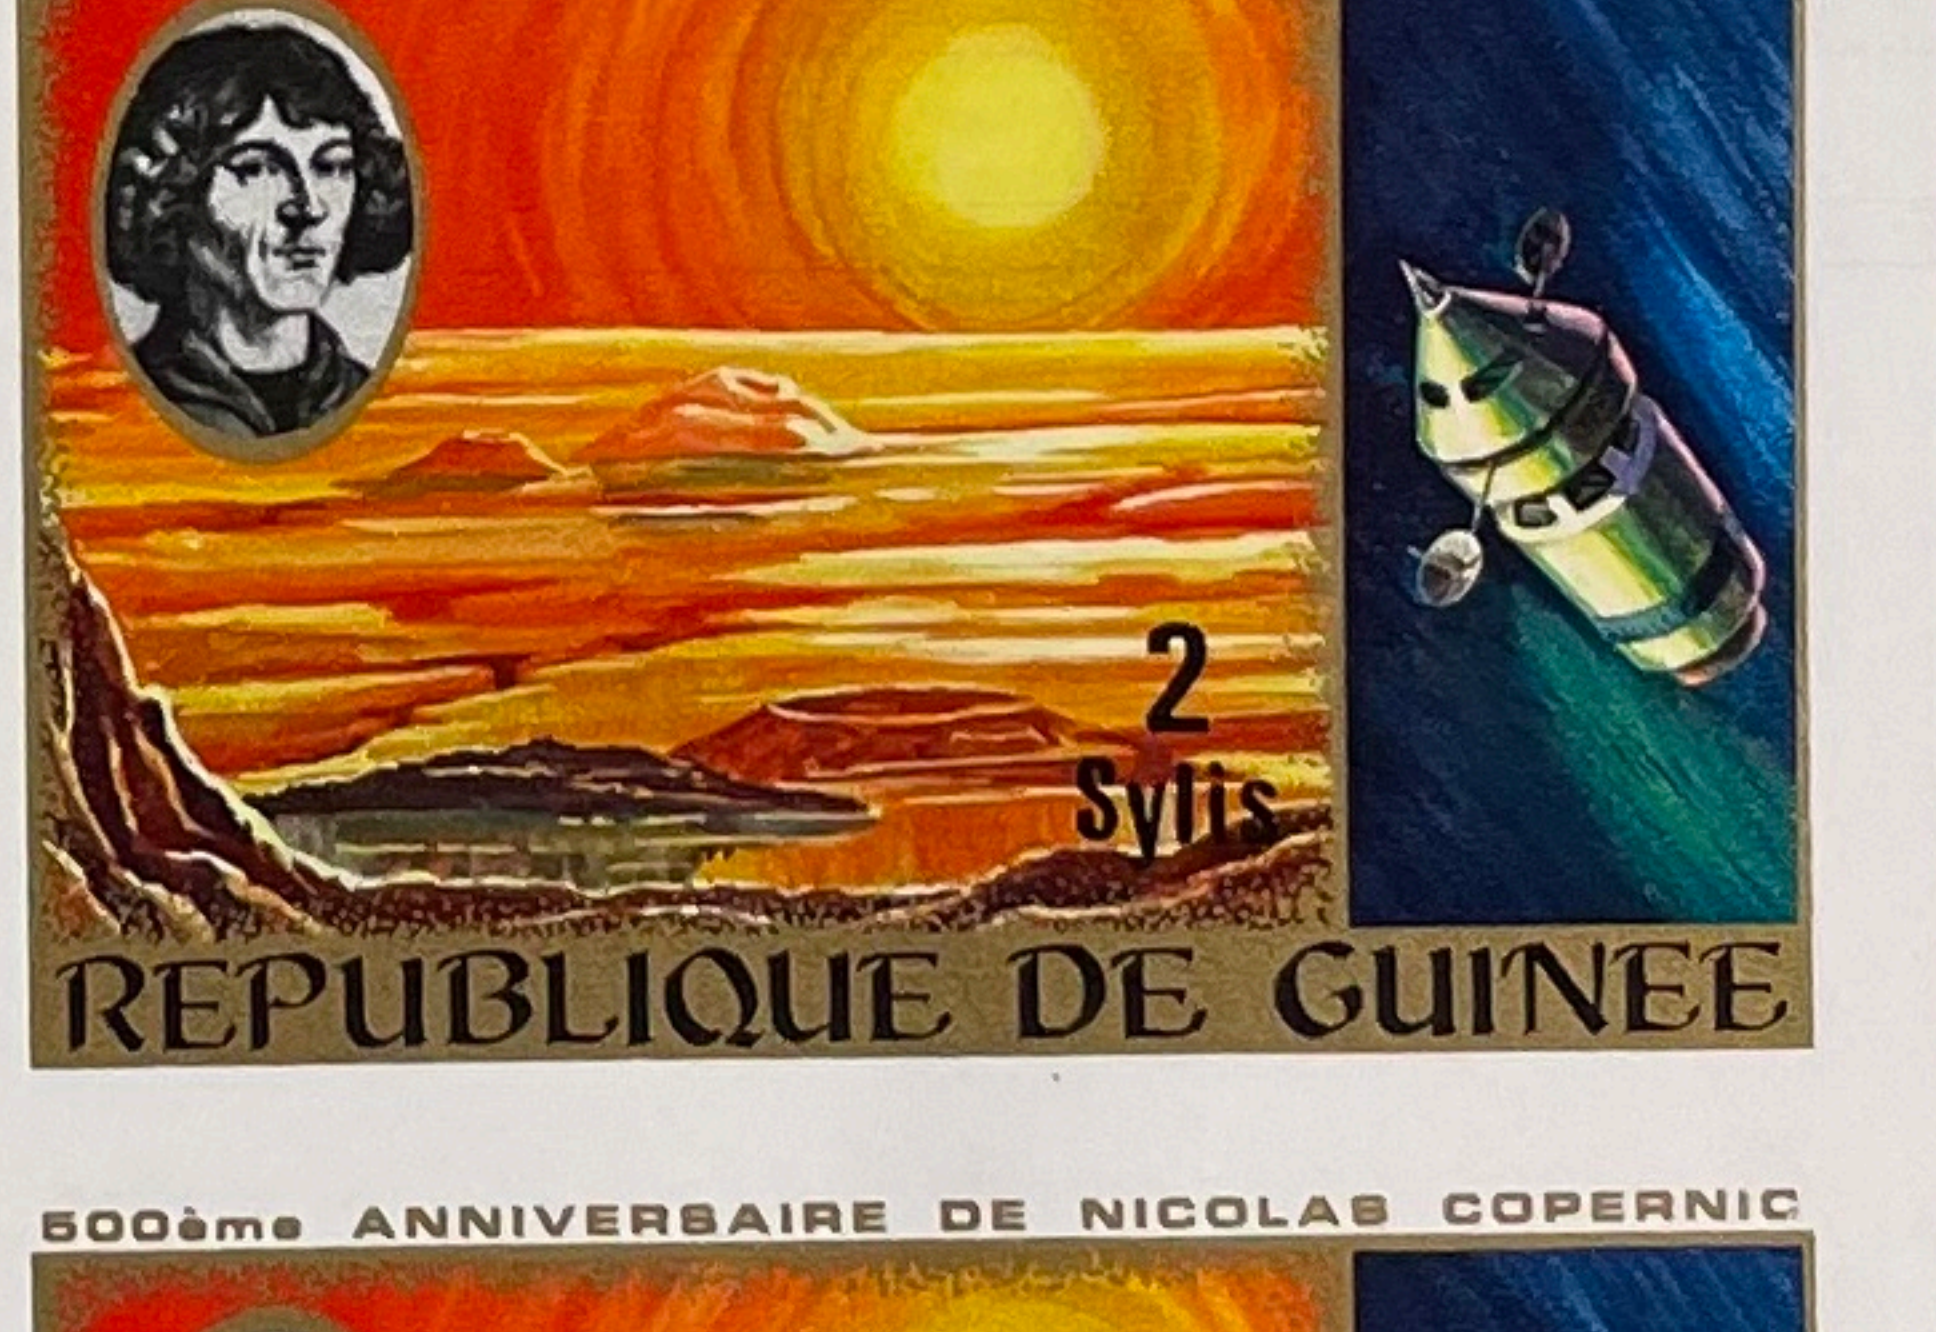

RÉPUBLIQUE DE GUINÉE

RÉPUBLIQUE DE GUINÉE

25313

ANNEE INTERNATIONALE DE LA LUTTE CONTRE LE RACISME ET LA DISCRIMINATION RACIALE

ANNEE INTERNATIONALE DE LA LUTTE CONTRE LE RACISME ET LA DISCRIMINATION RACIALE