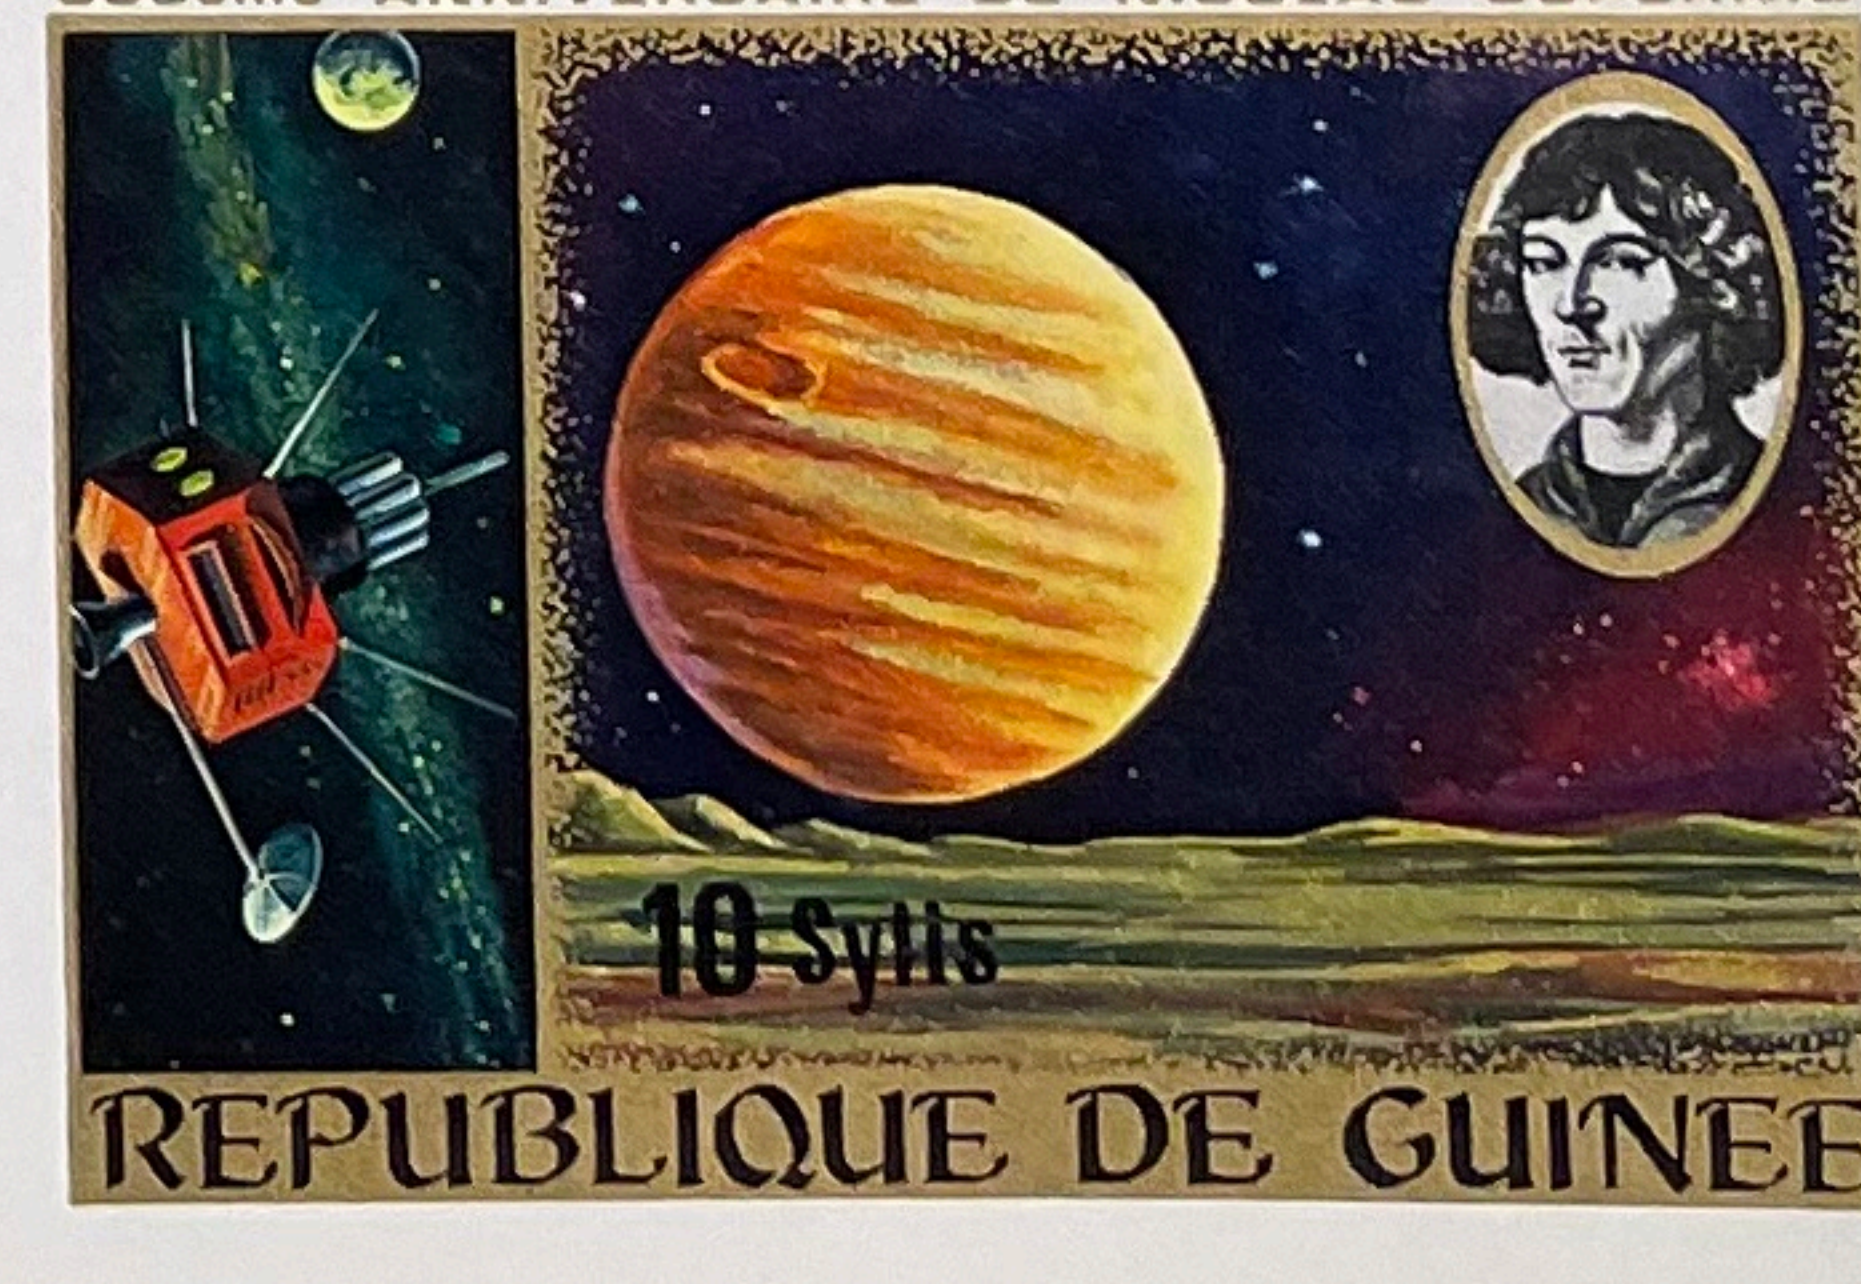

RÉPUBLIQUE DE GUINÉE

RÉPUBLIQUE DE GUINÉE

25313

ANNEE INTERNATIONALE DE LA LUTTE CONTRE LE RACISME ET LA DISCRIMINATION RACIALE

ANNEE INTERNATIONALE DE LA LUTTE CONTRE LE RACISME ET LA DISCRIMINATION RACIALE