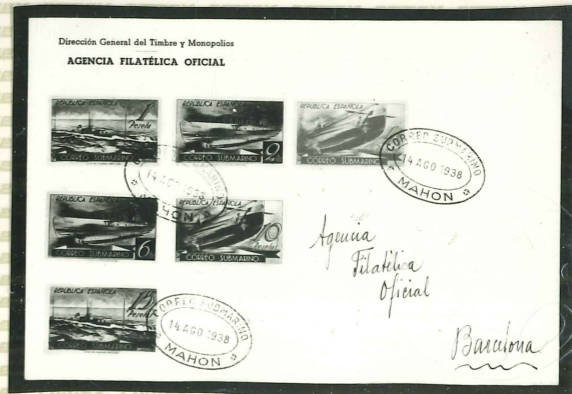

COMEX

COMISION DE EXPERTOS FILATELICOS

Núm. 4105

A nuestro juicio Examinada la serie completa de sellos de ESPAÑA, emisión para el Correo Submarino de 1938, dentada, sobre carta RESULTA SER: auténtica, con matasello de salida 14-AGOSTO-Mahon y llegada 19-AGOSTO-Barcelona y hasta la fecha del presente CERTIFICADO, sin defecto ni reparación.

BARCELONA 13 Diciembre 1973.