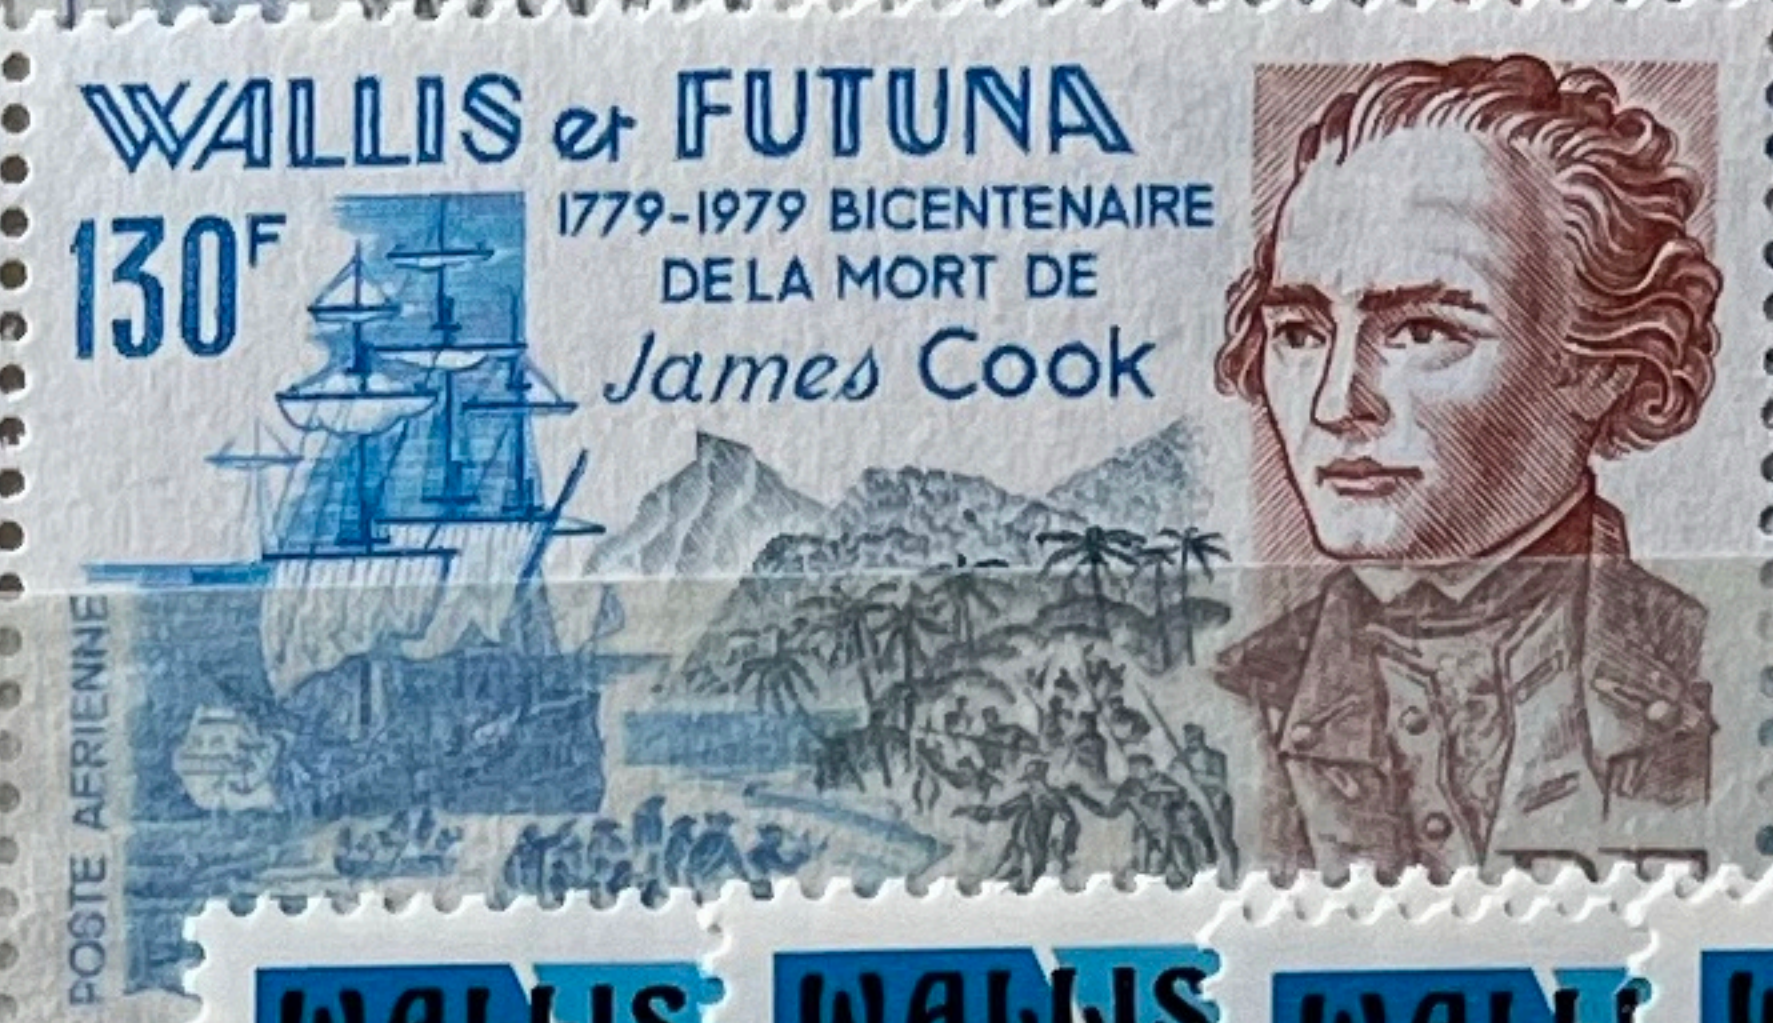

GNATHODENTEX
MOSSAMBICUS
130m à 190m

23-4-1981 1981 1 1981

2-7-1981

20-5-1981 31

18. 2.82

1. 10. 1981

PHI: PHI: PHI: PHILEXFRANCE
WAL WA WA WALLIS & FUTUNA 140f

7-4-1982

1982

2

WALLIS

et

17-5-1982

32

1982

2

15-12-1982

17-5-198

784

21-3-

23-5-1984

21-2-1984 4 34 4 4 34

100e anniversaire de la demande de protectorat par la reine AMELIA

100e anniversaire de la demande de protectorat par la reine AMELIA