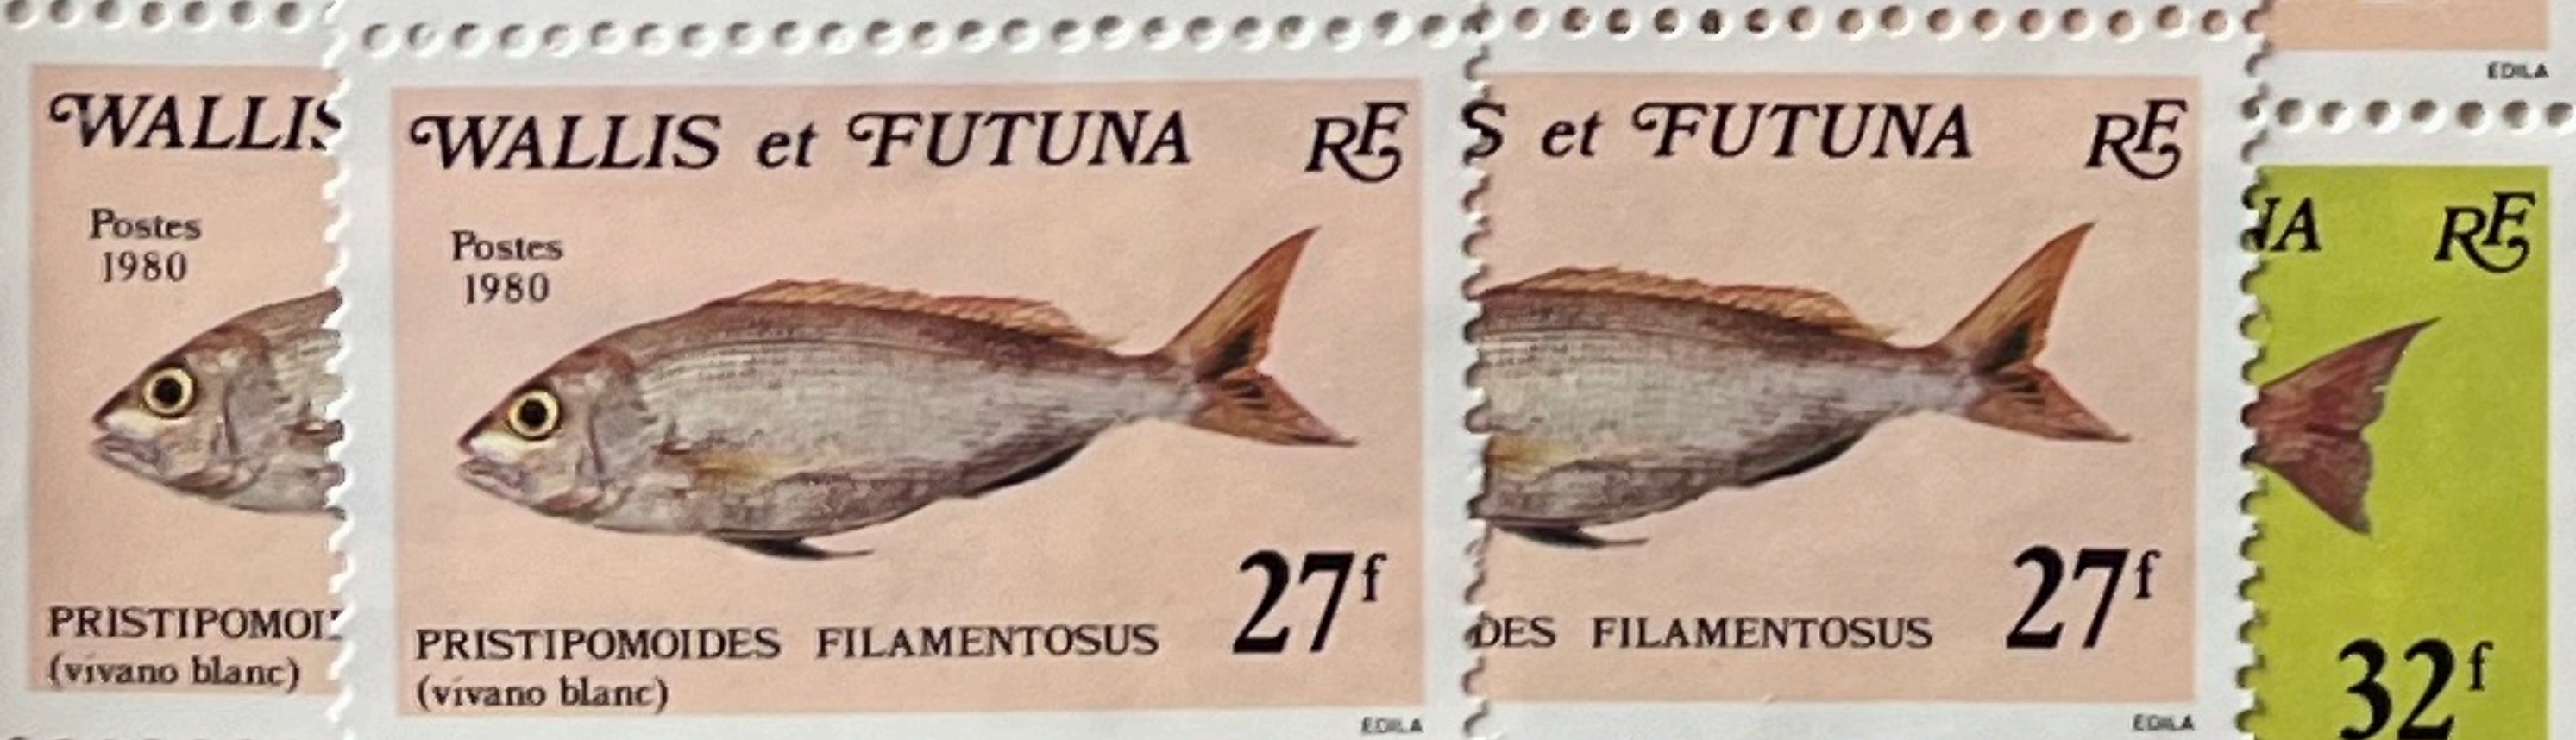

GNATHODENTEX
MOSSAMBICUS
130m à 190m

23-4-1981 1981 1 1981

2-7-1981

20-5-1981 31

18. 2.82

1. 10. 1981

PHI: PHI: PHI: PHILEXFRANCE
WAL WA WA WALLIS & FUTUNA 140f

7-4-1982