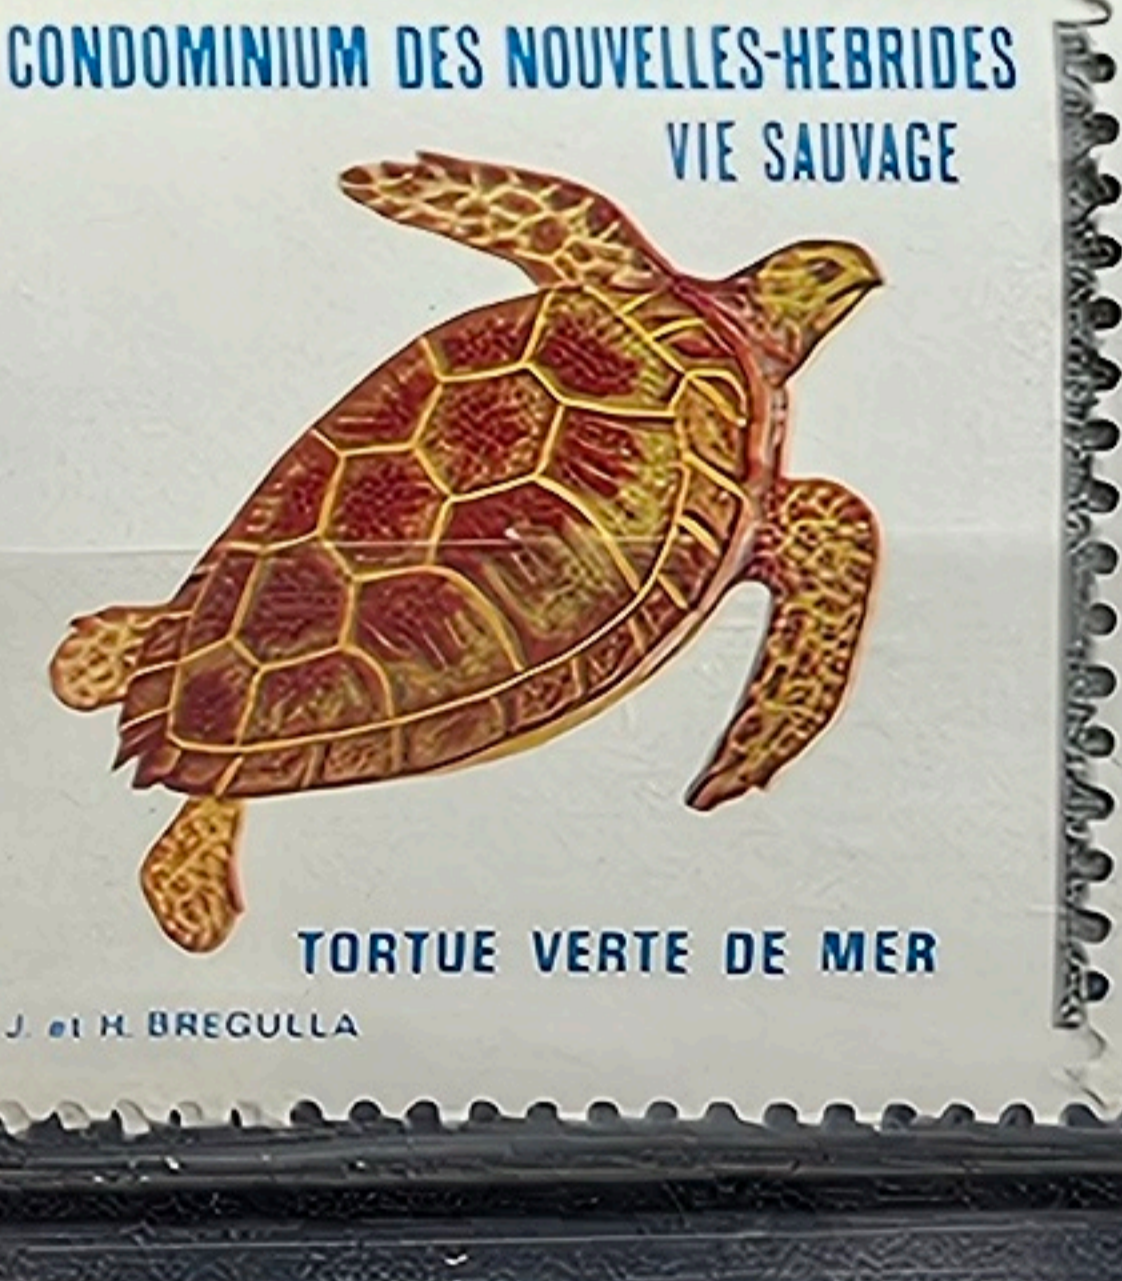

124°

L

125

M

0000

Un centimètre représente 30 kilomètres

Projection conique conforme de Lambert

X

168°

Y

VANUATU ET NOUVELLE CALÉDONIE

161

136
139

171
176

246

511

389

418

25e ANNIVERSAIRE DU COURONNEMENT

Le Cheval Blanc des armoiries de Hanovre a été apporté à l'Angleterre lorsque George, Electeur de Hanovre, descendant des Stuarts a réclaté à la mort de la Reine Anne, le trône de Bretagne. La France a adopté le coq pour emblème national après la victoire, en 1665, de ses troupes sur les Espagnols qui assiégeaient Le Quesnay.

25e ANNIVERSAIRE DU COURONNEMENT 1953

Le Cheval Blanc des armoiries de Hanovre a été apporté à l'Angleterre lorsque George, Electeur de Hanovre, descendant des Stuarts a réclaté à la mort de la Reine Anne, le trône de Bretagne. La France a adopté le coq pour emblème national après la victoire, en 1665, de ses troupes sur les Espagnols qui assiégeaient Le Quesnay.