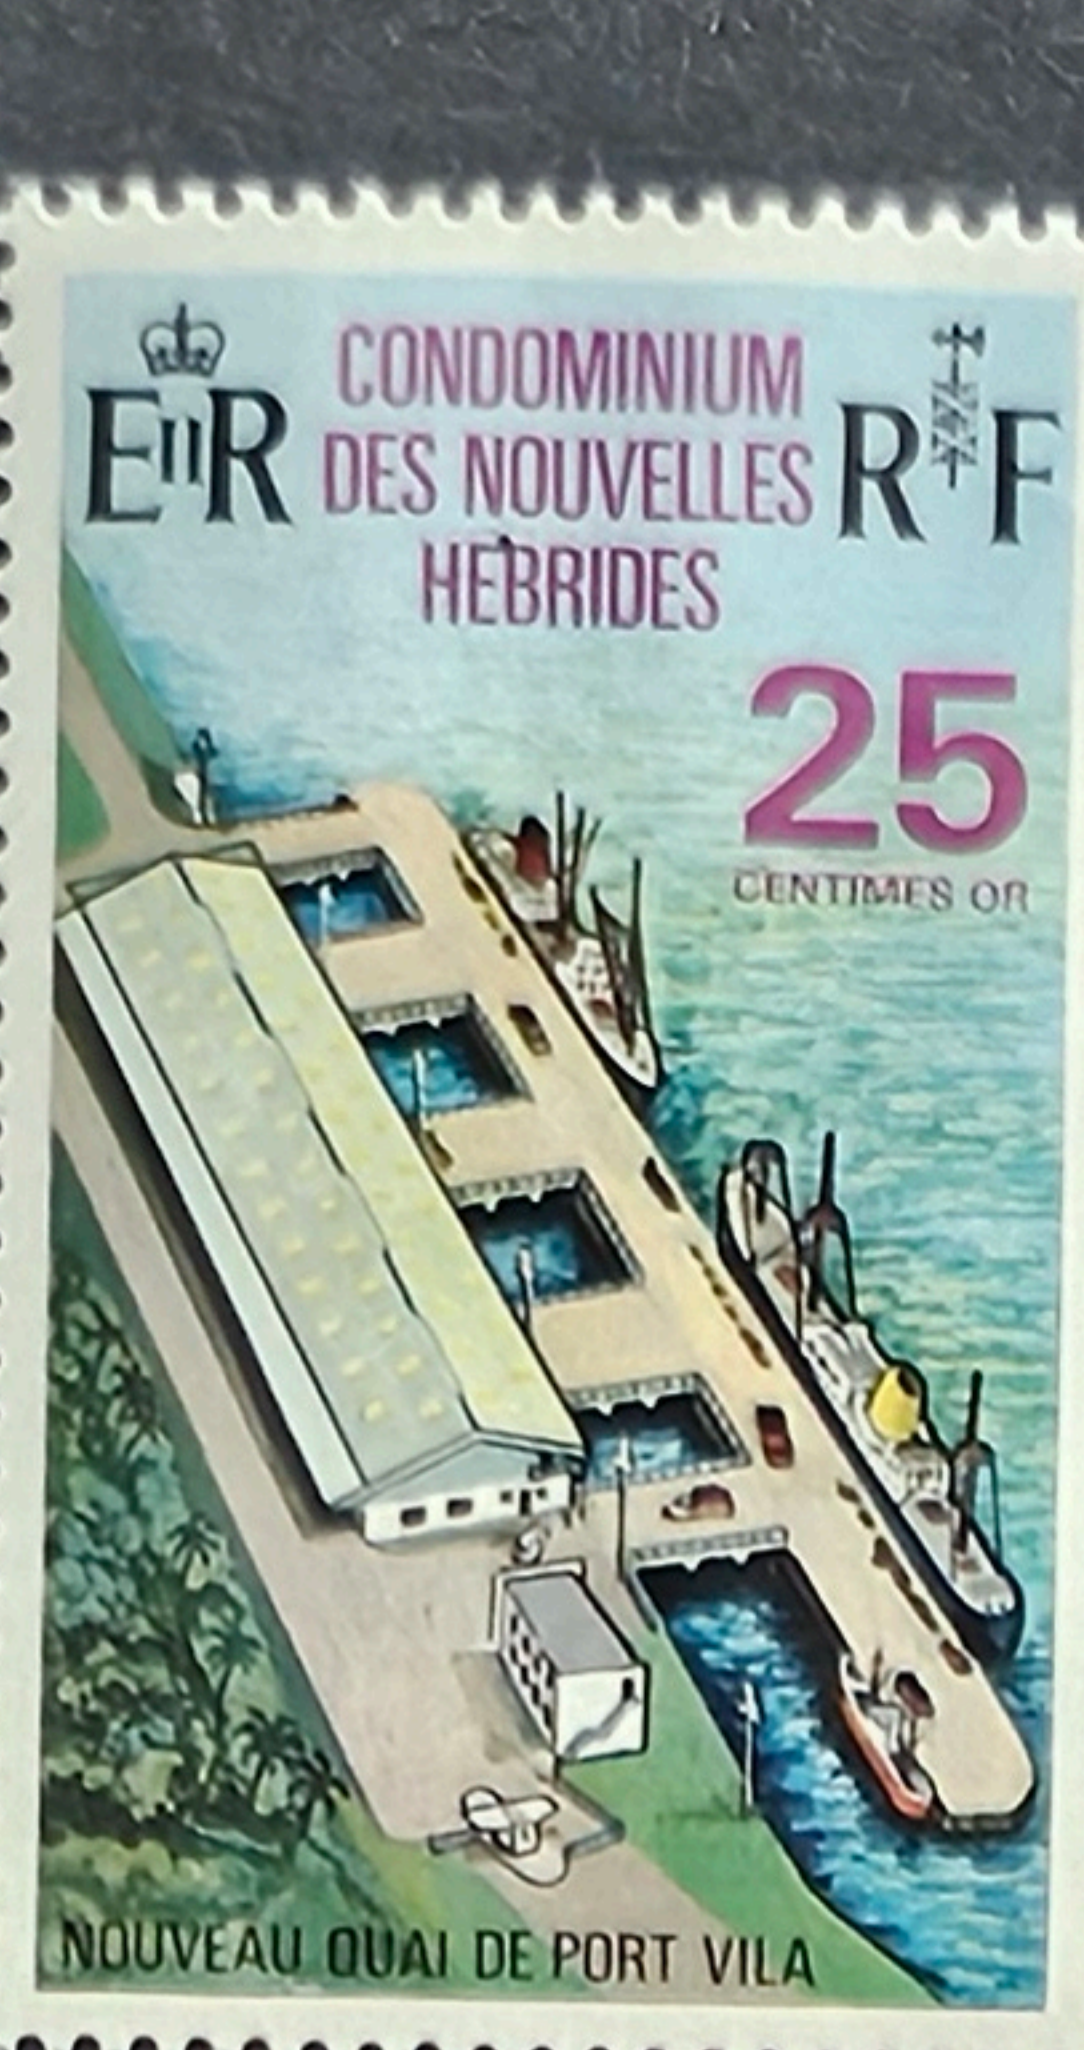

124°

L

125

M

0000

Un centimètre représente 30 kilomètres

Projection conique conforme de Lambert

X

168°

Y

VANUATU ET NOUVELLE CALÉDONIE

161

136
139

171
176

246

511

389

418

25e ANNIVERSAIRE DU COURONNEMENT

Le Cheval Blanc des armoiries de Hanovre a été apporté à l'Angleterre lorsque George, Electeur de Hanovre, descendant des Stuarts a réclaté à la mort de la Reine Anne, le trône de Bretagne. La France a adopté le coq pour emblème national après la victoire, en 1665, de ses troupes sur les Espagnols qui assiégeaient Le Quesnay.