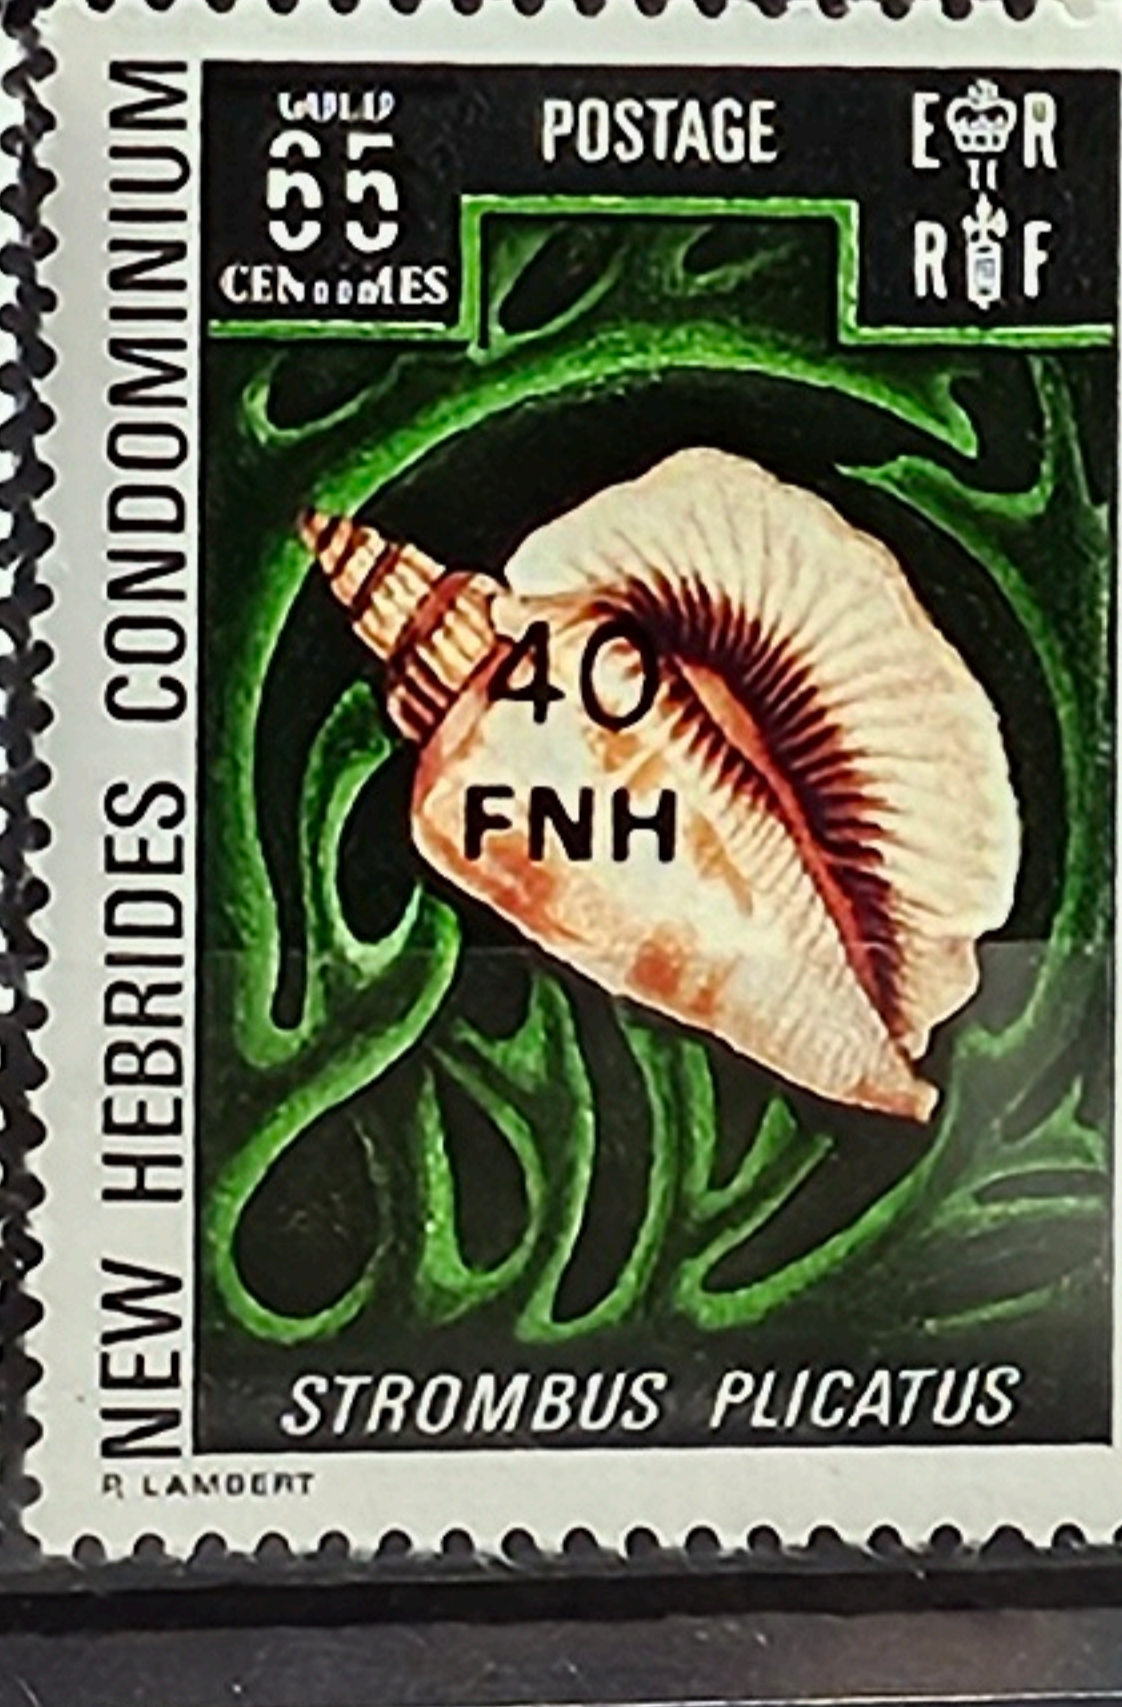

124°

L

125

M

0000

Un centimètre représente 30 kilomètres

Projection conique conforme de Lambert

X

168°

Y

VANUATU ET NOUVELLE CALÉDONIE

161

136
139

171
176

246

511

389

418

25e ANNIVERSAIRE DU COURONNEMENT

Le Cheval Blanc des armoiries de Hanovre a été apporté à l'Angleterre lorsque George, Electeur de Hanovre, descendant des Stuarts a réclaté à la mort de la Reine Anne, le trône de Bretagne. La France a adopté le coq pour emblème national après la victoire, en 1665, de ses troupes sur les Espagnols qui assiégeaient Le Quesnay.

25e ANNIVERSAIRE DU COURONNEMENT 1953

Le Cheval Blanc des armoiries de Hanovre a été apporté à l'Angleterre lorsque George, Electeur de Hanovre, descendant des Stuarts a réclaté à la mort de la Reine Anne, le trône de Bretagne. La France a adopté le coq pour emblème national après la victoire, en 1665, de ses troupes sur les Espagnols qui assiégeaient Le Quesnay.