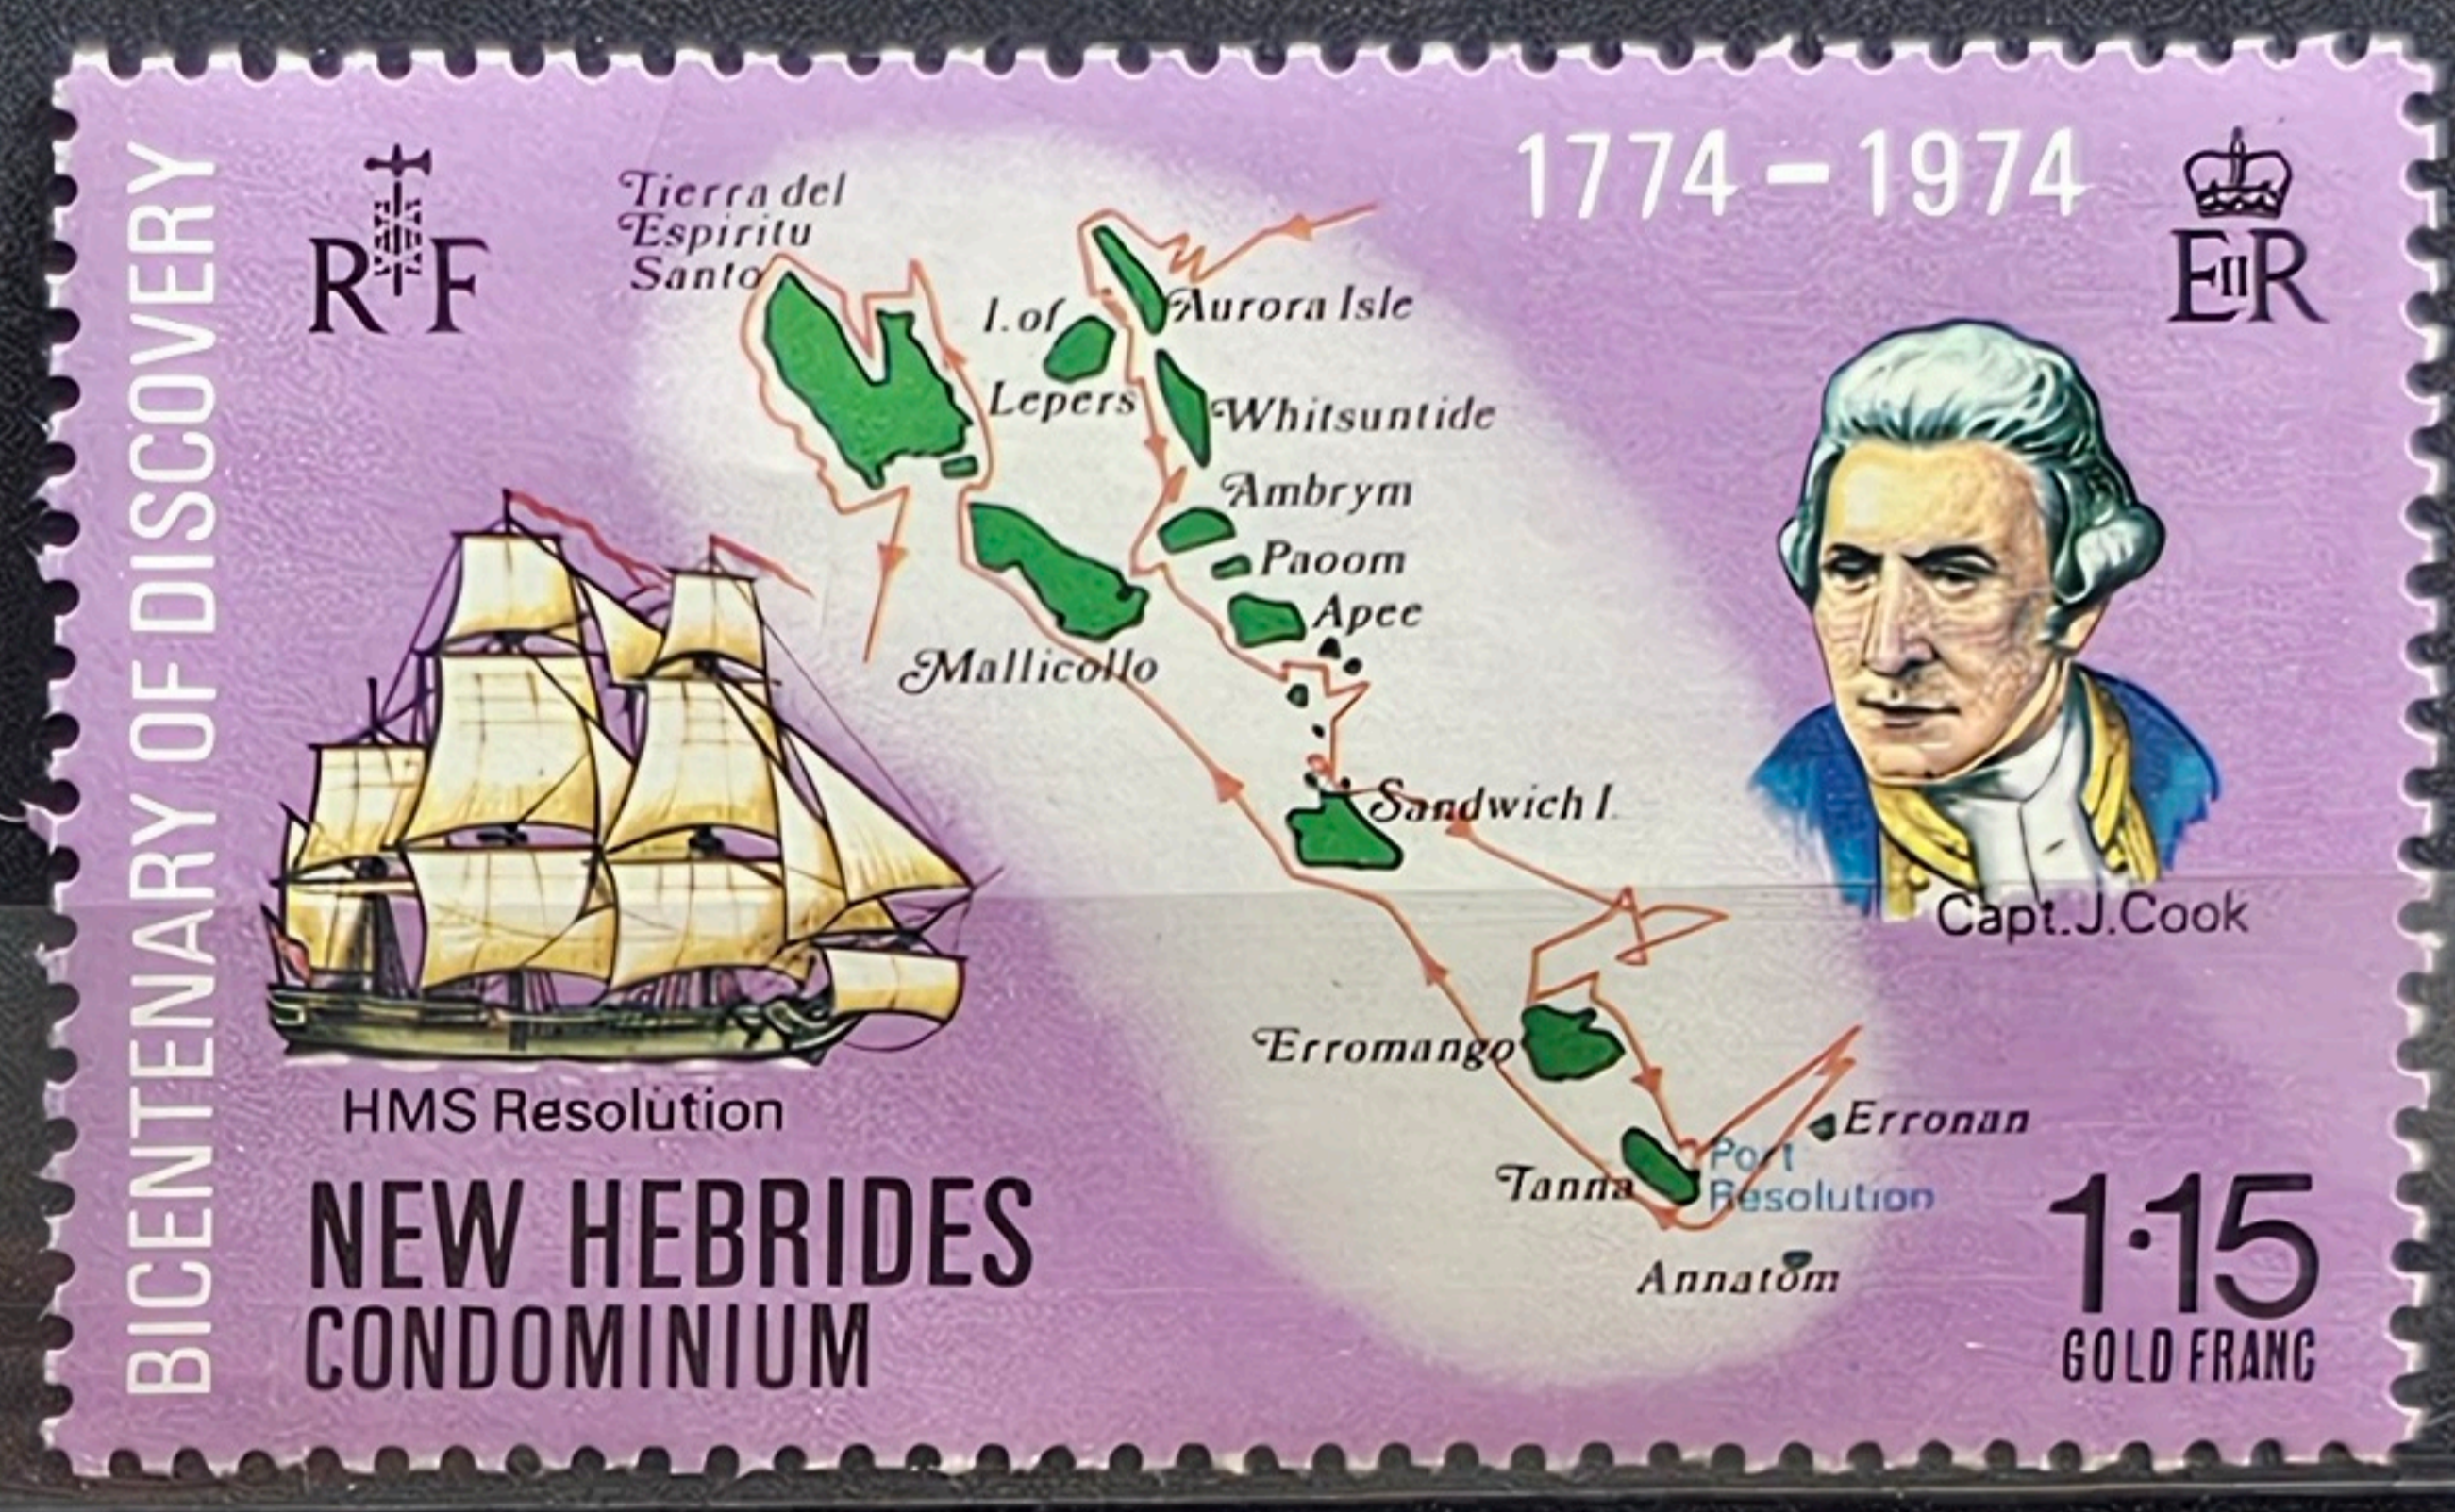

124°

L

125

M

0000

Un centimètre représente 30 kilomètres

Projection conique conforme de Lambert

X

168°

Y

VANUATU ET NOUVELLE CALÉDONIE

161

136
139

171
176

246

511

389

418

25e ANNIVERSAIRE DU COURONNEMENT

Le Cheval Blanc des armoiries de Hanovre a été apporté à l'Angleterre lorsque George, Electeur de Hanovre, descendant des Stuarts a réclaté à la mort de la Reine Anne, le trône de Bretagne. La France a adopté le coq pour emblème national après la victoire, en 1665, de ses troupes sur les Espagnols qui assiégeaient Le Quesnay.

25e ANNIVERSAIRE DU COURONNEMENT 1953

Le Cheval Blanc des armoiries de Hanovre a été apporté à l'Angleterre lorsque George, Electeur de Hanovre, descendant des Stuarts a réclaté à la mort de la Reine Anne, le trône de Bretagne. La France a adopté le coq pour emblème national après la victoire, en 1665, de ses troupes sur les Espagnols qui assiégeaient Le Quesnay.