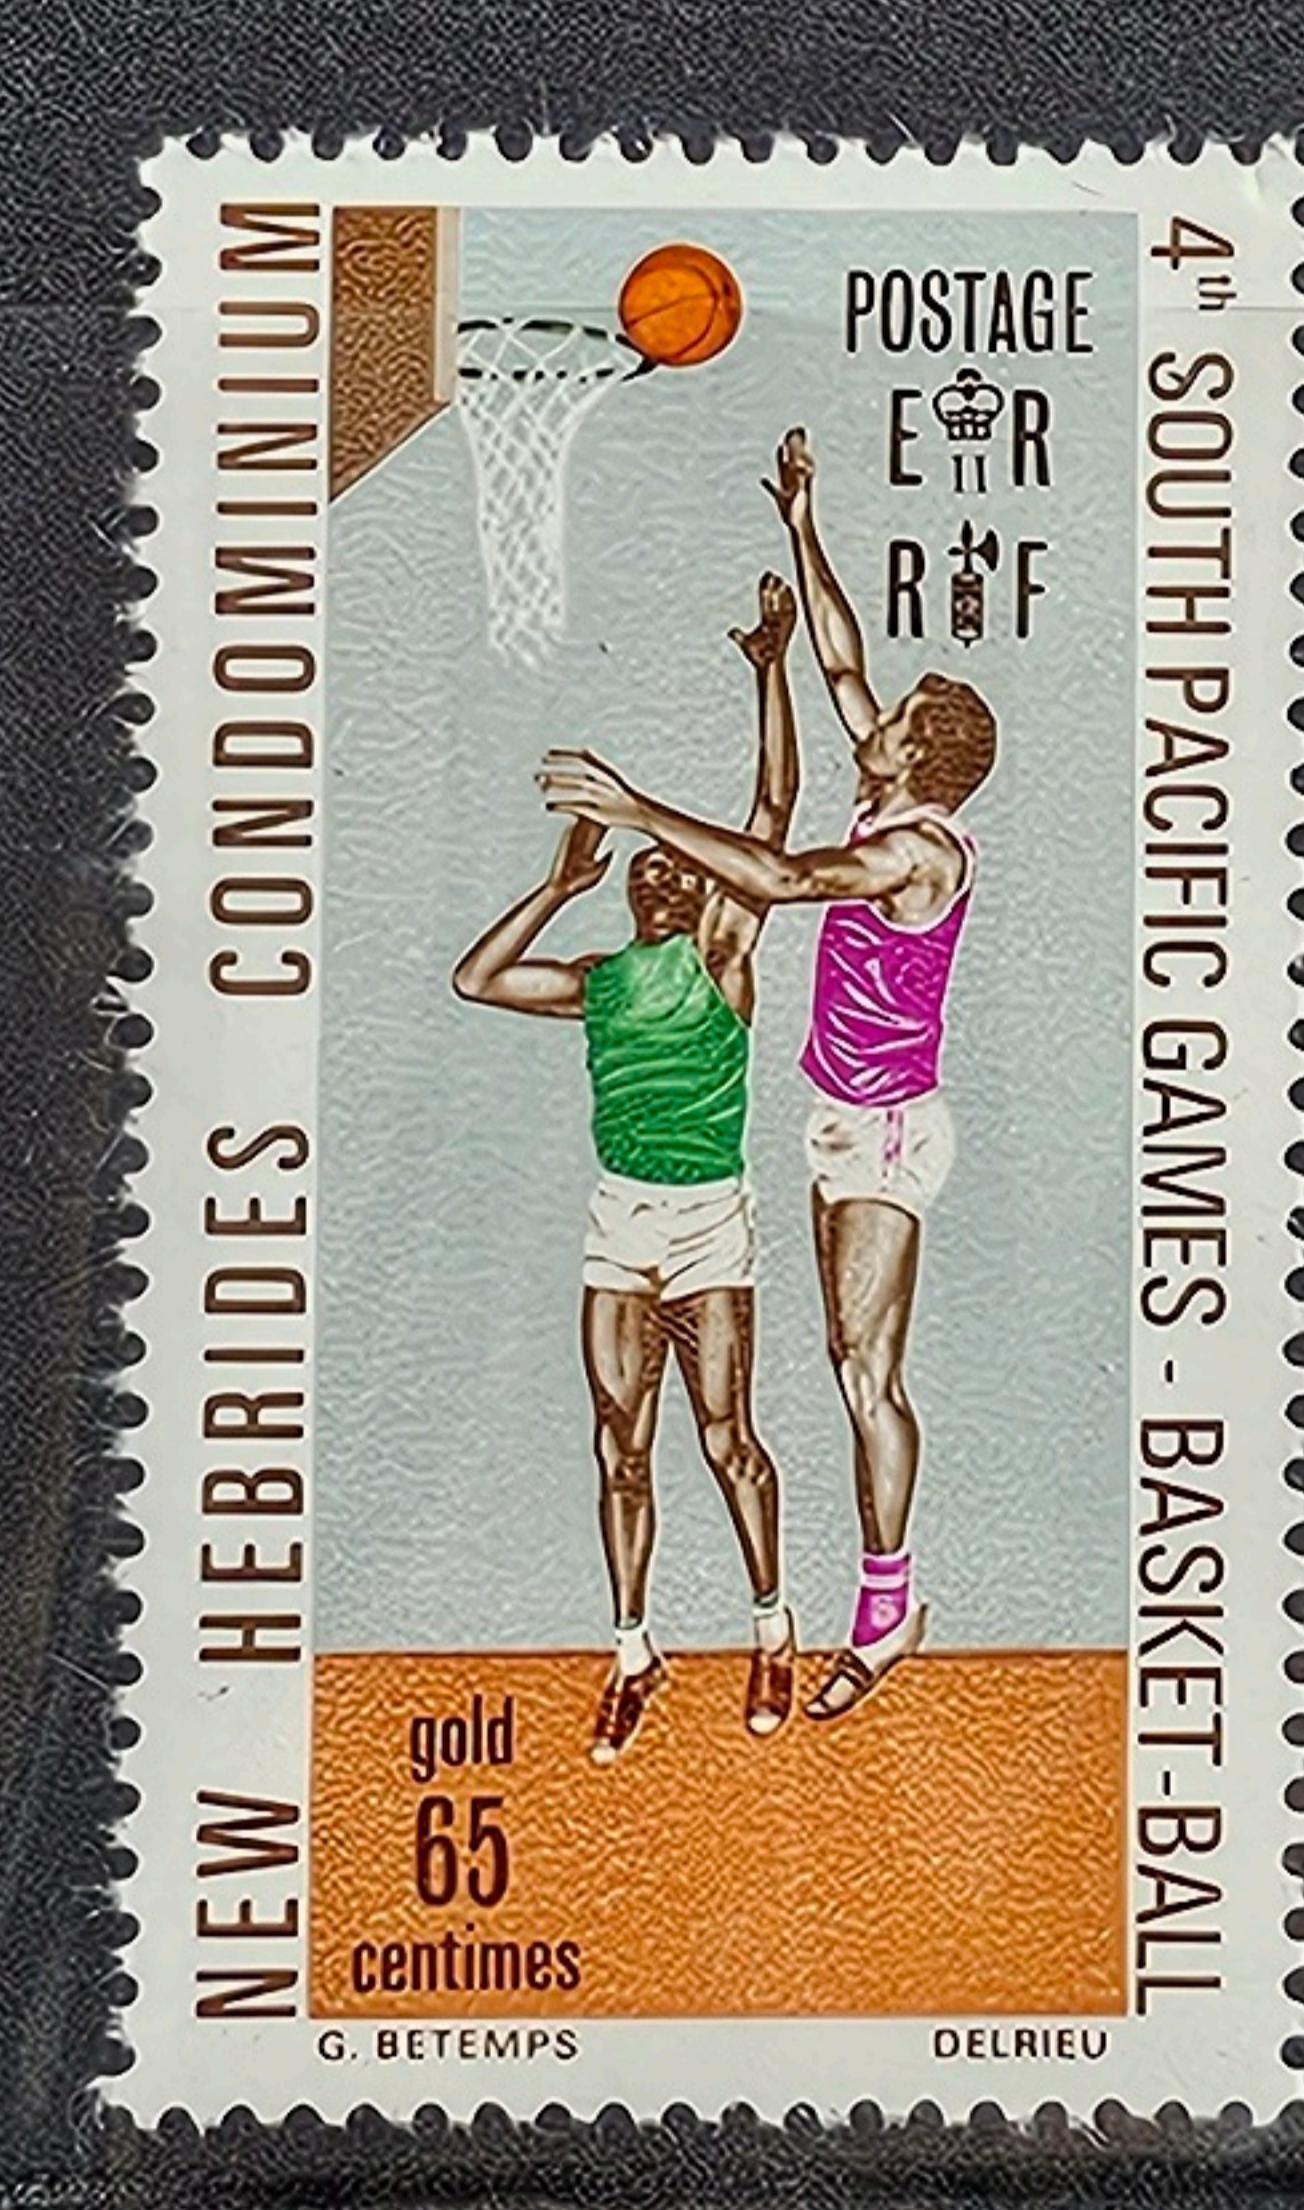

124°

L

125

M

0000

Un centimètre représente 30 kilomètres

Projection conique conforme de Lambert

X

168°

Y

VANUATU ET NOUVELLE CALÉDONIE

161

136
139

171
176

246

511

389

418

25e ANNIVERSAIRE DU COURONNEMENT

Le Cheval Blanc des armoiries de Hanovre a été apporté à l'Angleterre lorsque George, Electeur de Hanovre, descendant des Stuarts a réclaté à la mort de la Reine Anne, le trône de Bretagne. La France a adopté le coq pour emblème national après la victoire, en 1665, de ses troupes sur les Espagnols qui assiégeaient Le Quesnay.

25e ANNIVERSAIRE DU COURONNEMENT 1953

Le Cheval Blanc des armoiries de Hanovre a été apporté à l'Angleterre lorsque George, Electeur de Hanovre, descendant des Stuarts a réclaté à la mort de la Reine Anne, le trône de Bretagne. La France a adopté le coq pour emblème national après la victoire, en 1665, de ses troupes sur les Espagnols qui assiégeaient Le Quesnay.