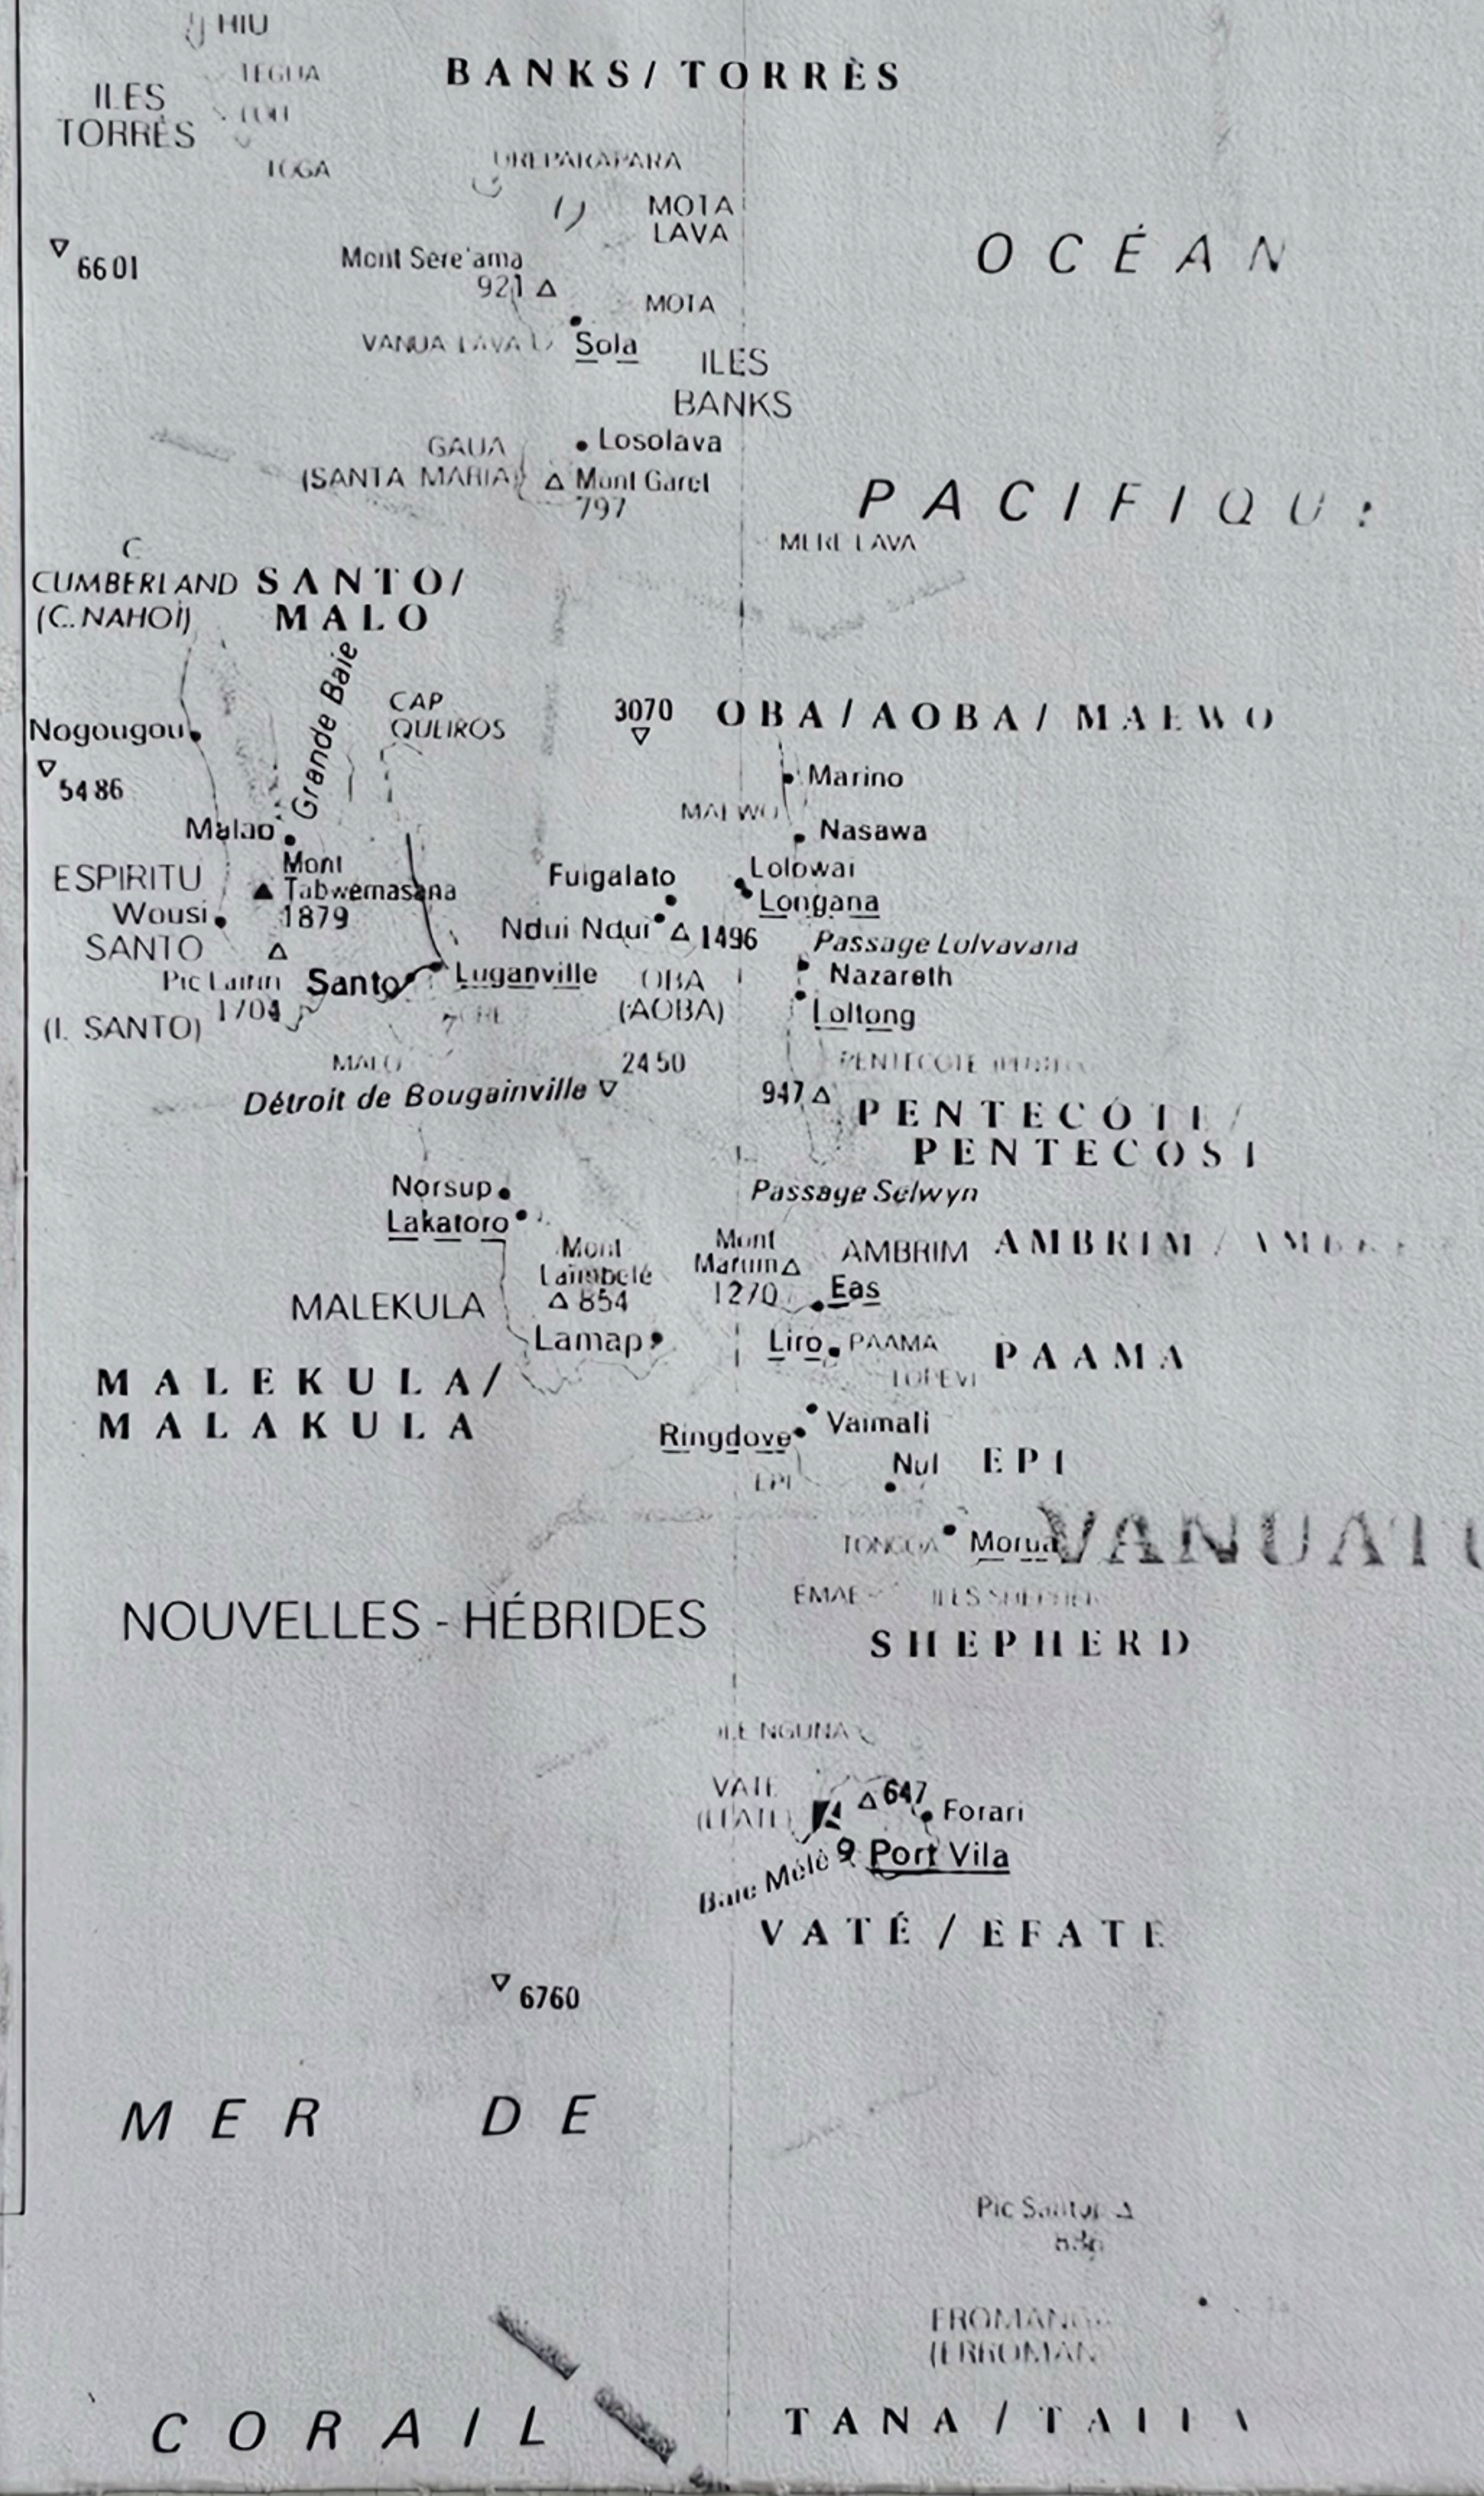

124°

L

125

M

0000

Un centimètre représente 30 kilomètres

Projection conique conforme de Lambert

X

168°

Y

VANUATU ET NOUVELLE CALÉDONIE

161

136
139

171
176

246

511

389

418

25e ANNIVERSAIRE DU COURONNEMENT

Le Cheval Blanc des armoiries de Hanovre a été apporté à l'Angleterre lorsque George, Electeur de Hanovre, descendant des Stuarts a réclaté à la mort de la Reine Anne, le trône de Bretagne. La France a adopté le coq pour emblème national après la victoire, en 1665, de ses troupes sur les Espagnols qui assiégeaient Le Quesnay.

25e ANNIVERSAIRE DU COURONNEMENT 1953

Le Cheval Blanc des armoiries de Hanovre a été apporté à l'Angleterre lorsque George, Electeur de Hanovre, descendant des Stuarts a réclaté à la mort de la Reine Anne, le trône de Bretagne. La France a adopté le coq pour emblème national après la victoire, en 1665, de ses troupes sur les Espagnols qui assiégeaient Le Quesnay.