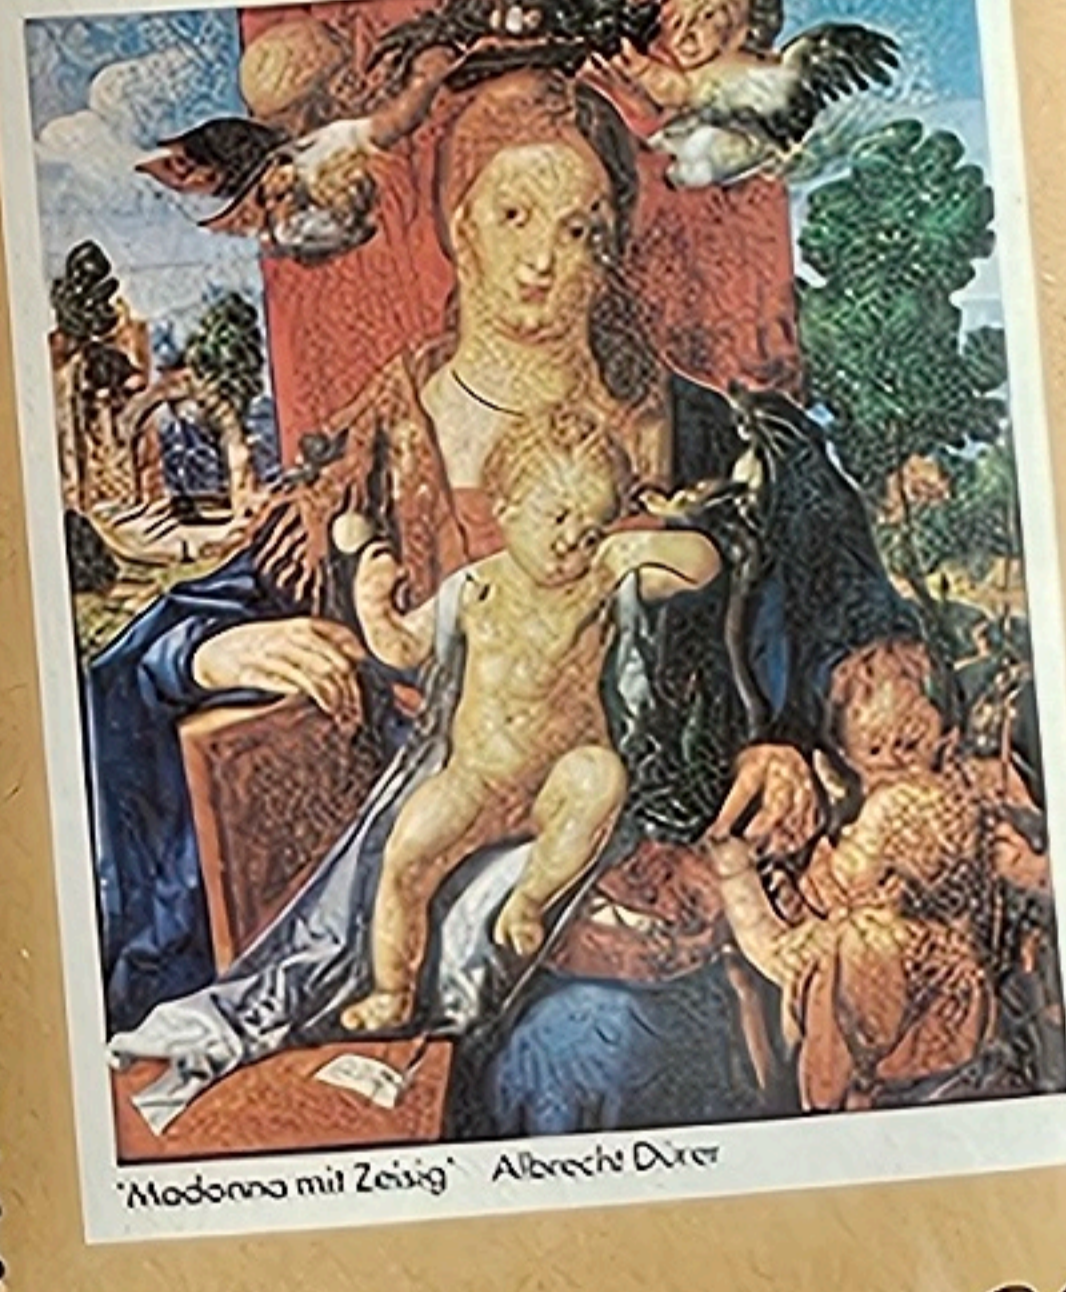

Condominium des Nouvelles Hebrides 30 FNH

ÉUR Noël 1978 R.F.