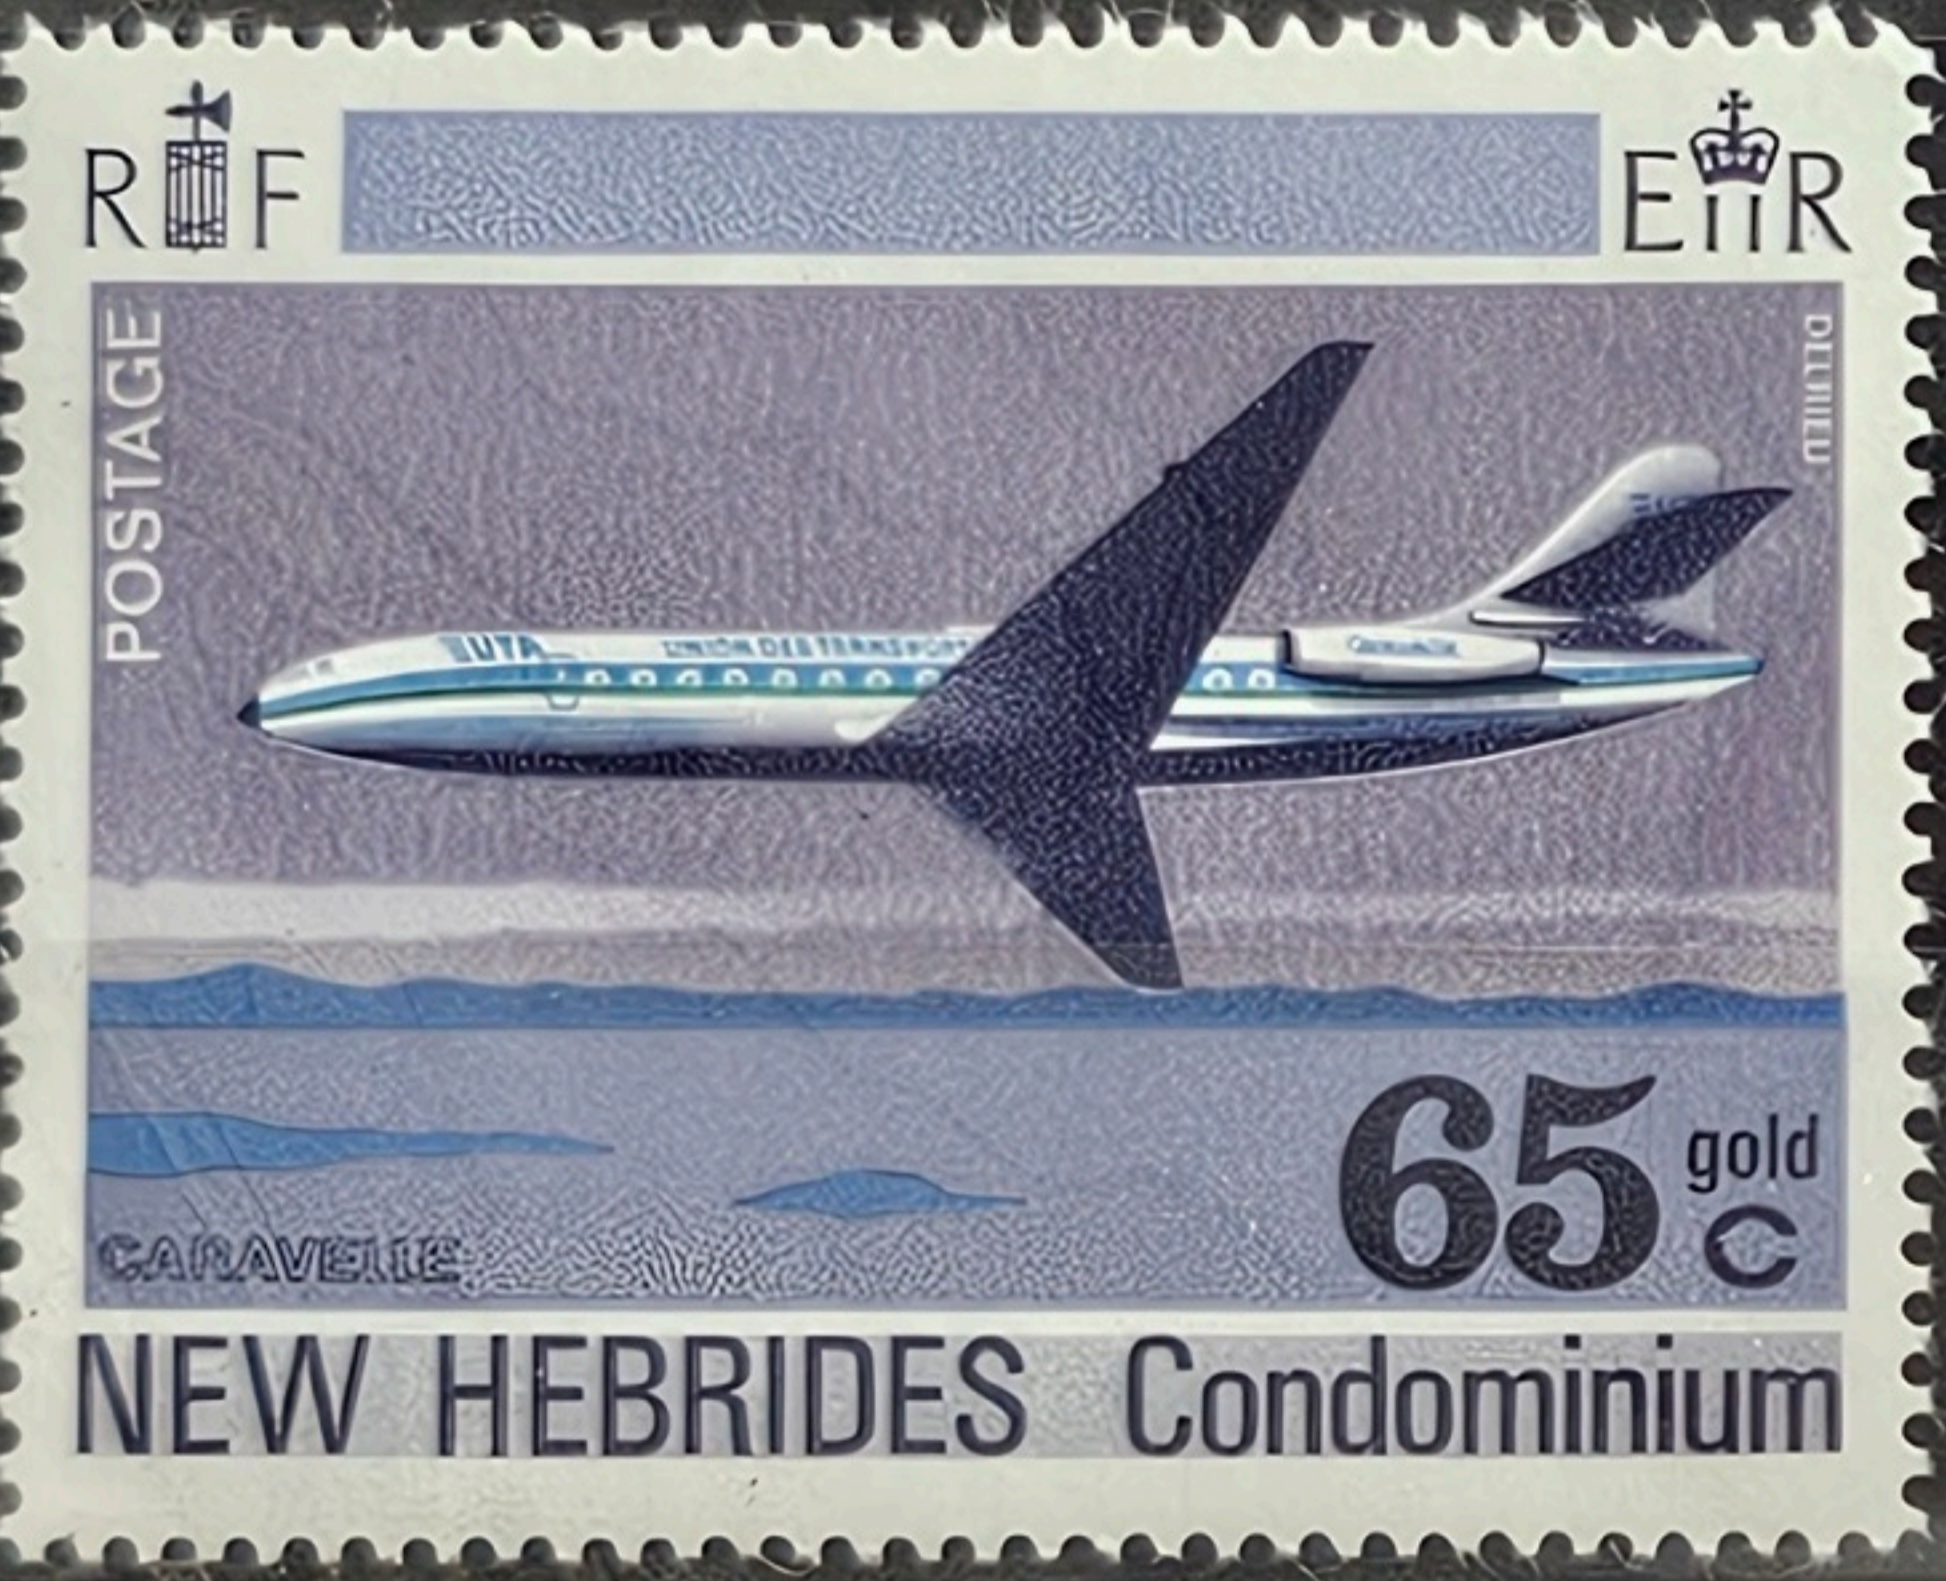

124°

L

125

M

0000

Un centimètre représente 30 kilomètres

Projection conique conforme de Lambert

X

168°

Y

VANUATU ET NOUVELLE CALÉDONIE

161

136
139

171
176

246

511

389

418

25e ANNIVERSAIRE DU COURONNEMENT

Le Cheval Blanc des armoiries de Hanovre a été apporté à l'Angleterre lorsque George, Electeur de Hanovre, descendant des Stuarts a réclaté à la mort de la Reine Anne, le trône de Bretagne. La France a adopté le coq pour emblème national après la victoire, en 1665, de ses troupes sur les Espagnols qui assiégeaient Le Quesnay.

25e ANNIVERSAIRE DU COURONNEMENT 1953

Le Cheval Blanc des armoiries de Hanovre a été apporté à l'Angleterre lorsque George, Electeur de Hanovre, descendant des Stuarts a réclaté à la mort de la Reine Anne, le trône de Bretagne. La France a adopté le coq pour emblème national après la victoire, en 1665, de ses troupes sur les Espagnols qui assiégeaient Le Quesnay.