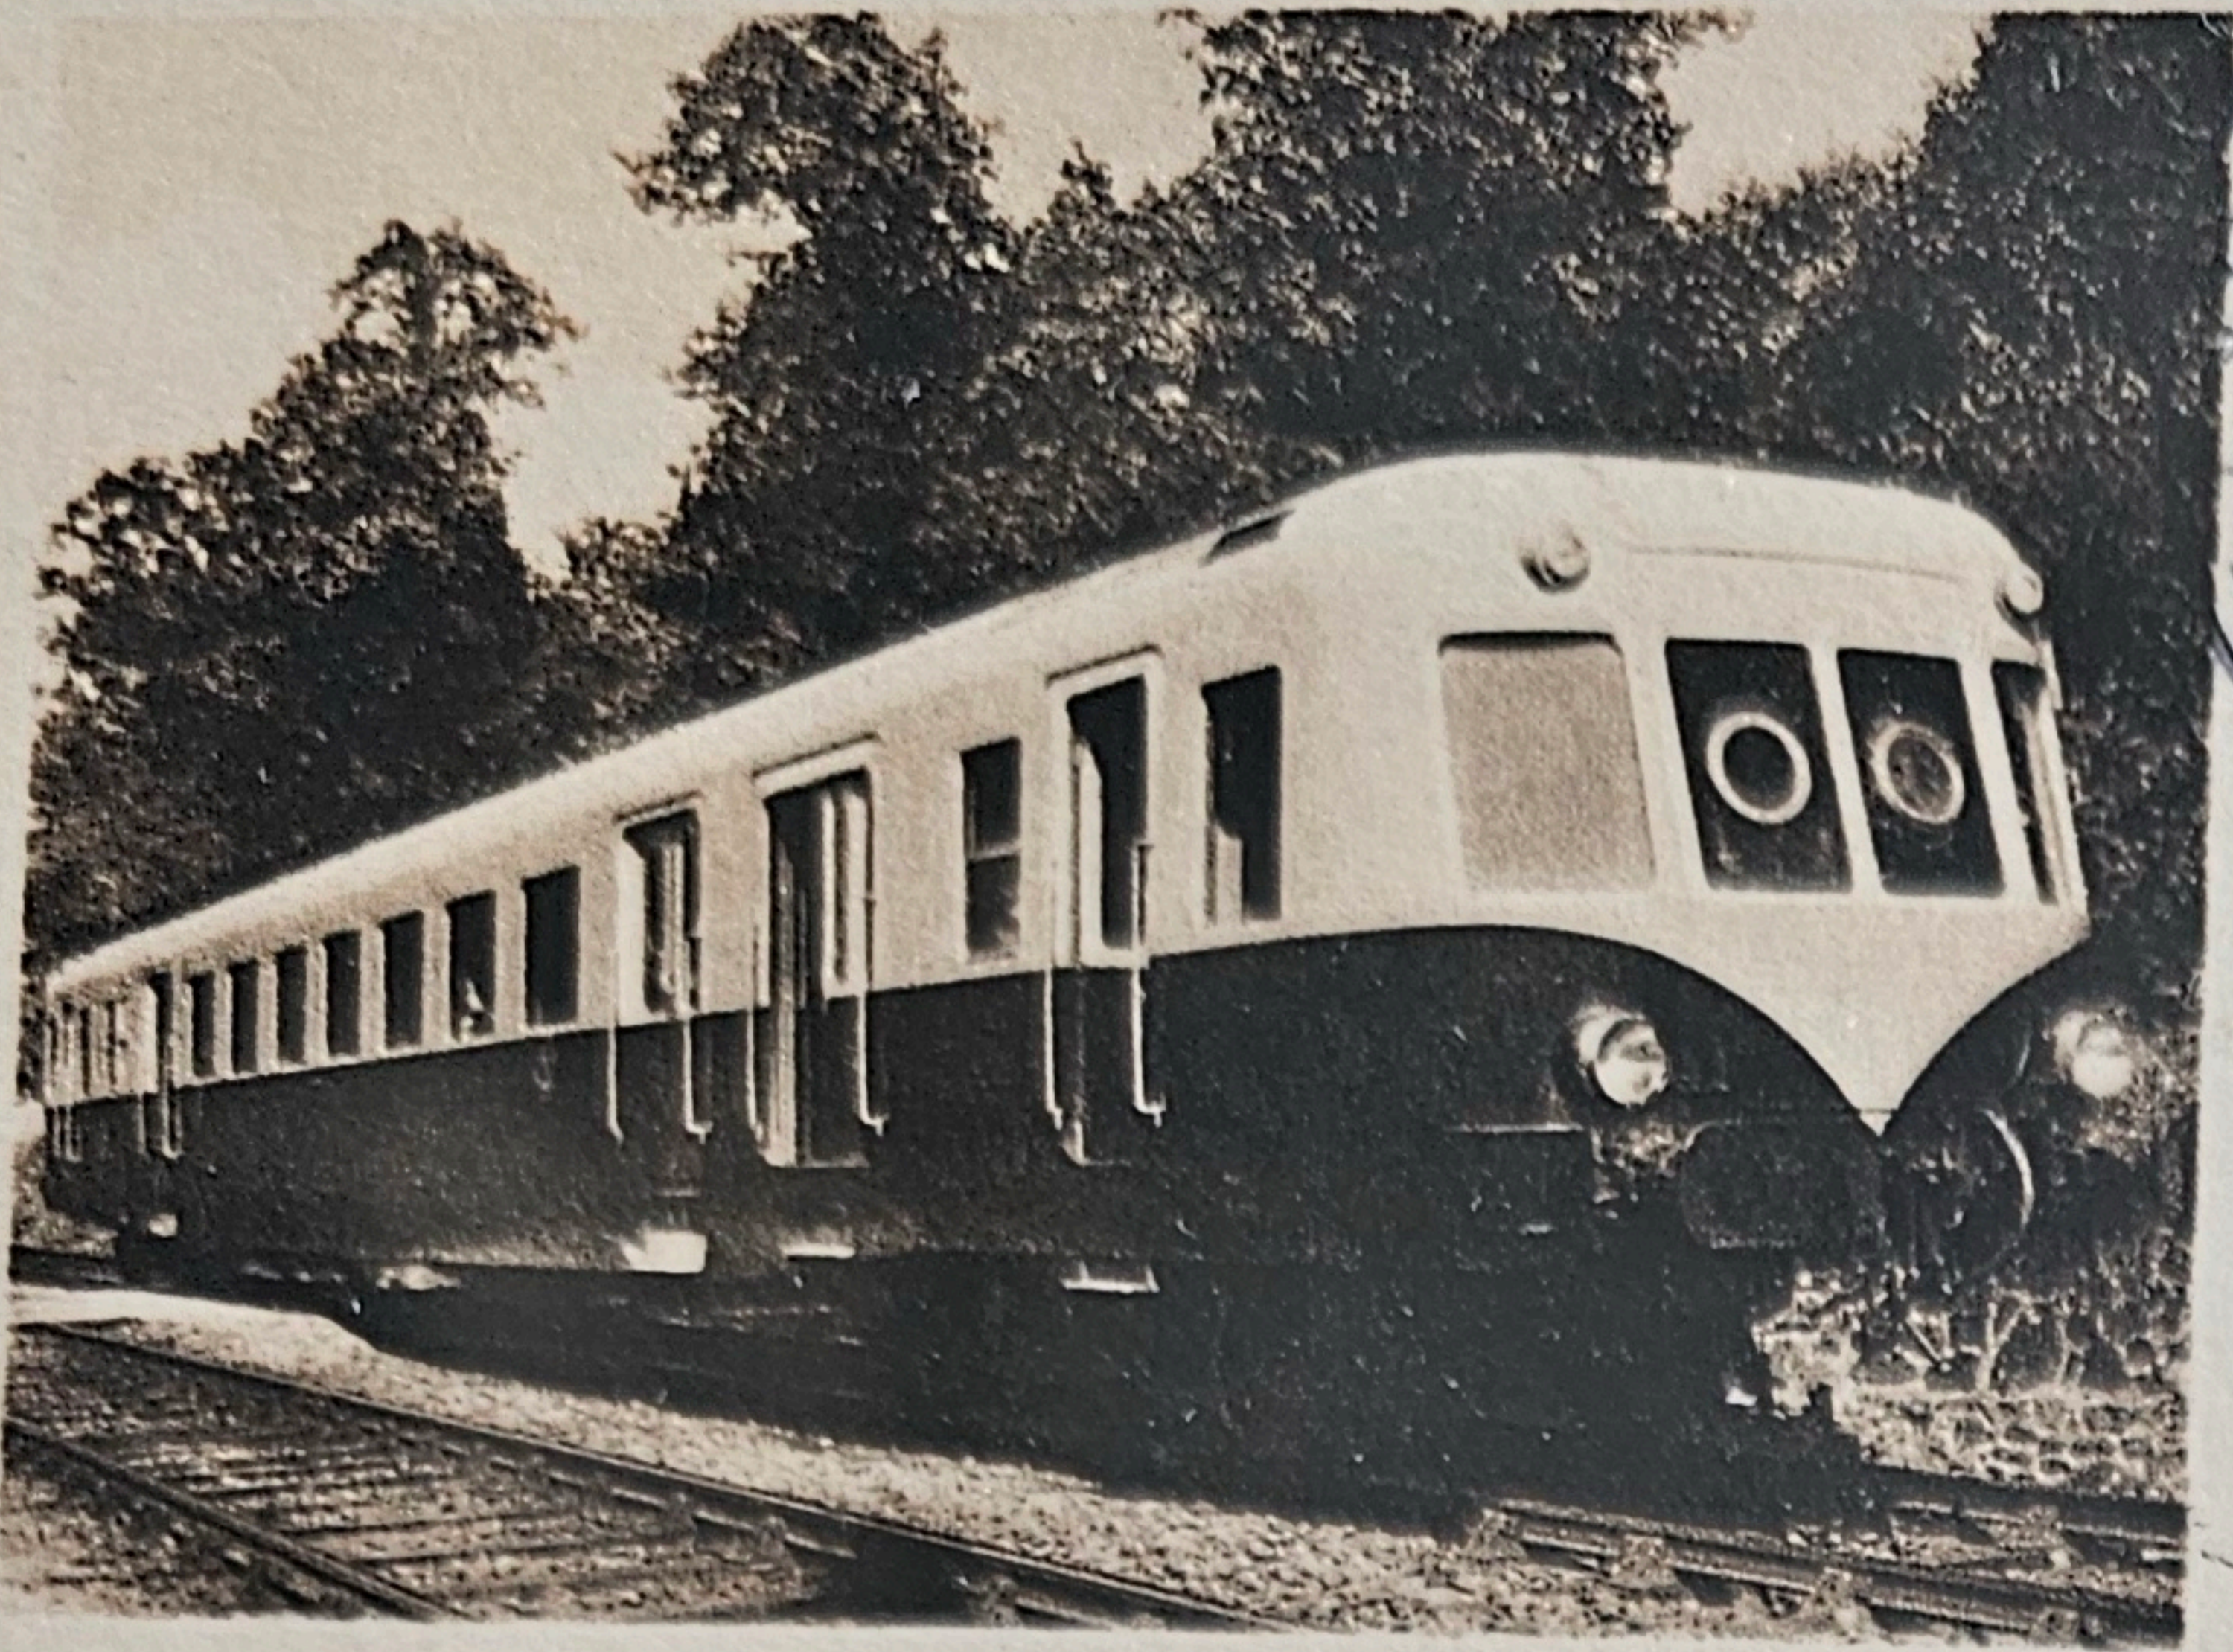

Autorail SNCF unifié Renault (600 HP)

EXPOSITION PHILATÉLIQUE

des 19 et 20 Décembre 1953

N° 6

Carte éditée par "Les Cheminots Philatélistes"