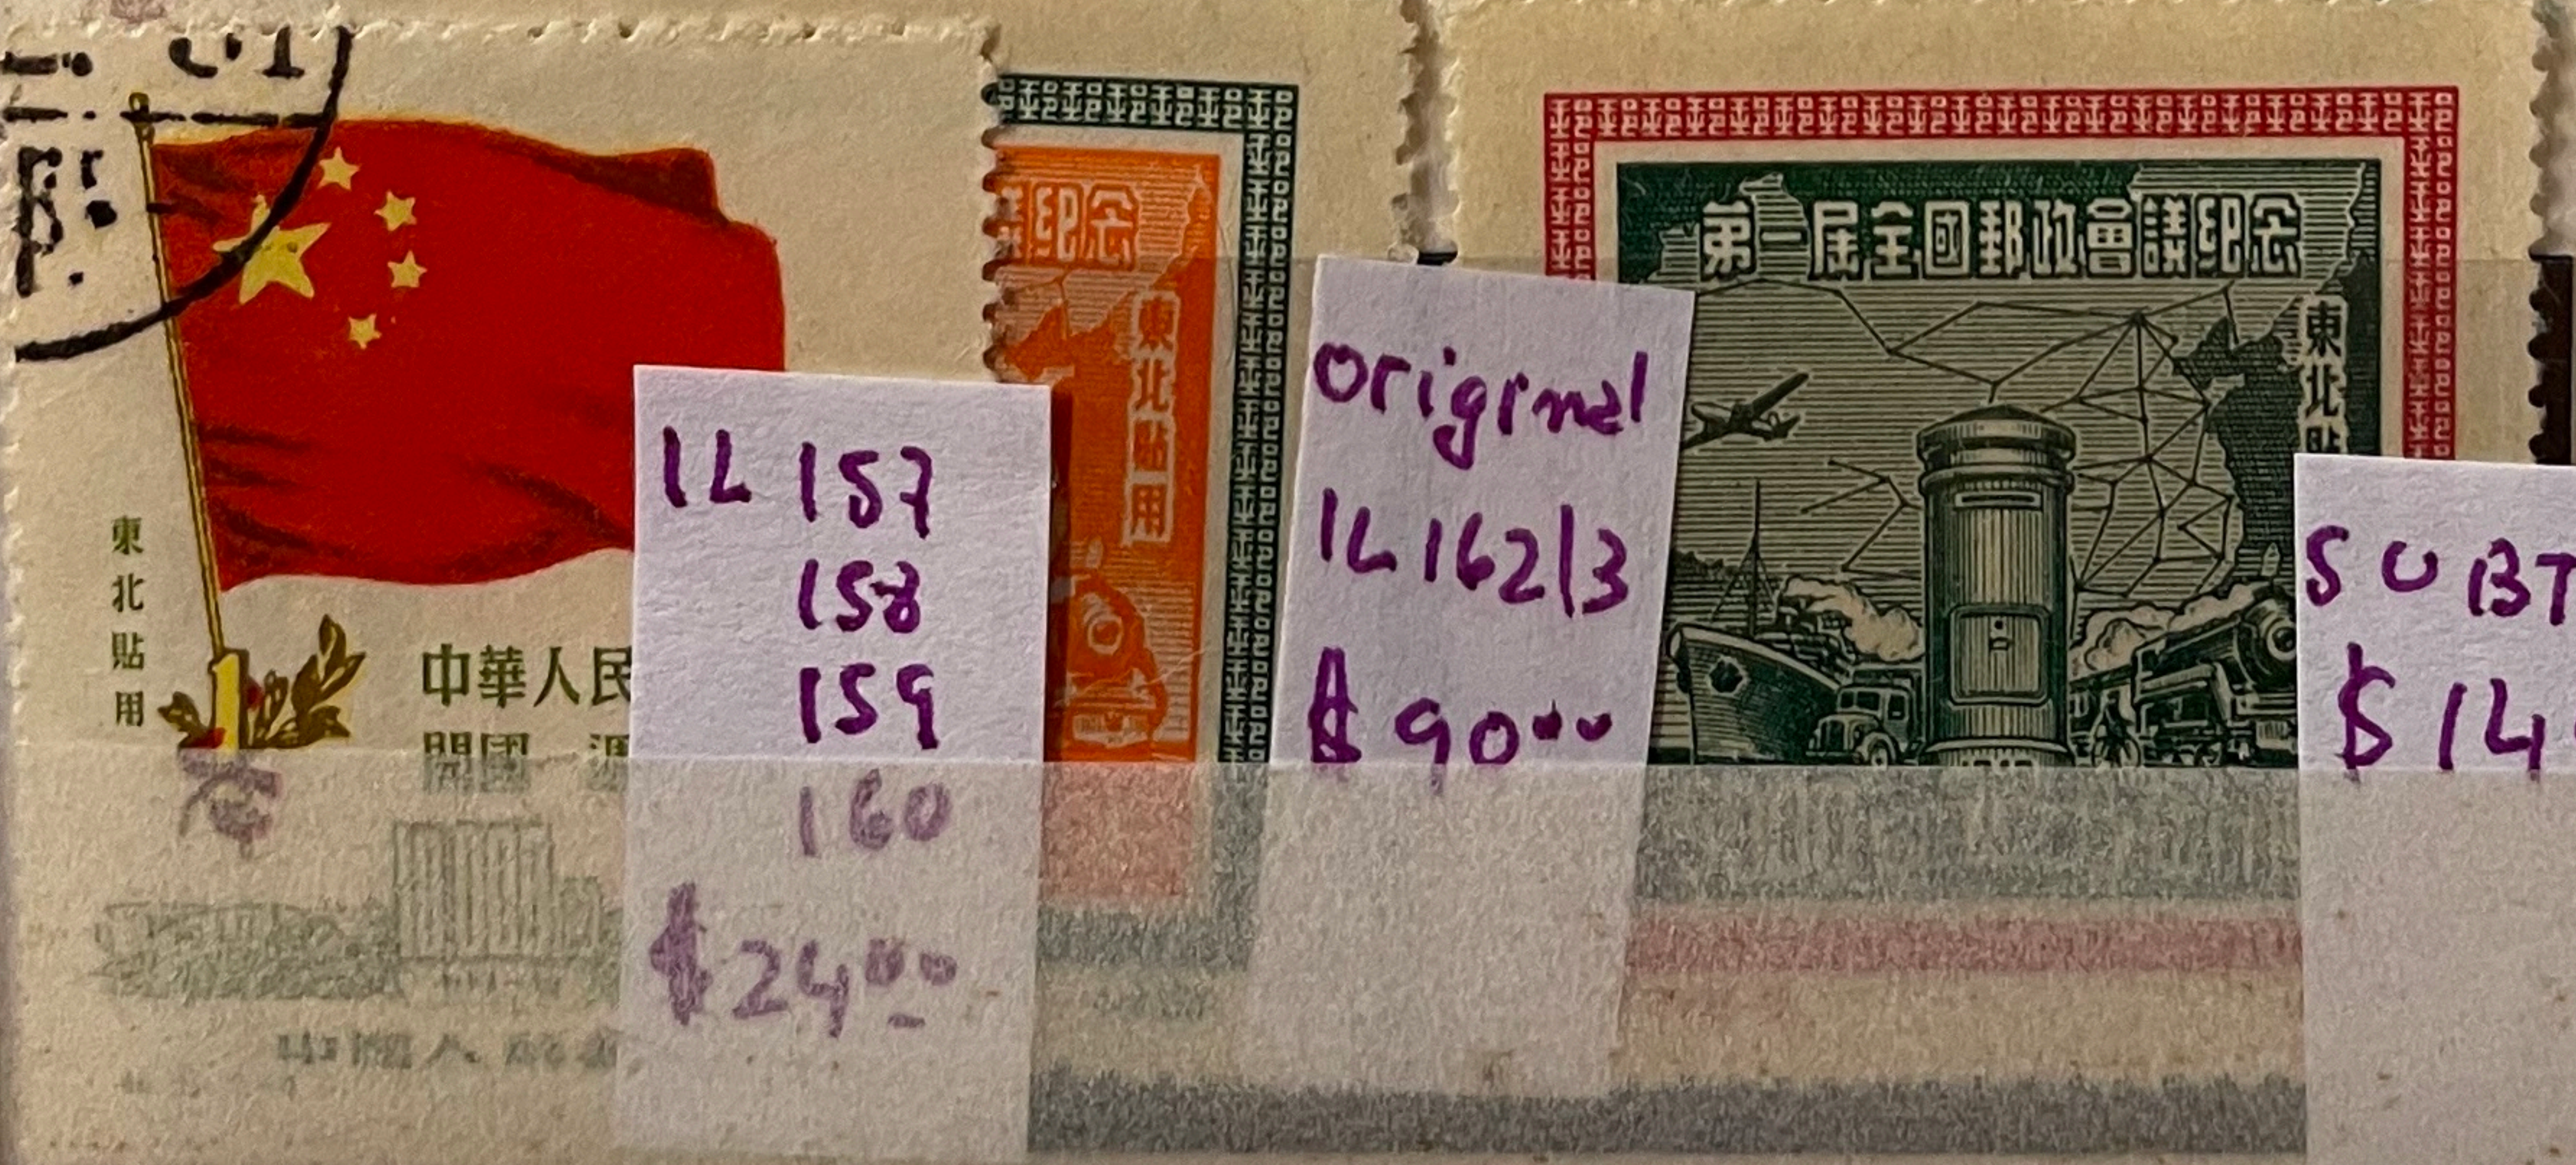

NE 286

150/3

1L 154/6

1L 155/156

\$3.50

SUBT. 6  
\$87.00

14 157  
158  
159  
160  
\$2400

original  
1416213  
\$9000