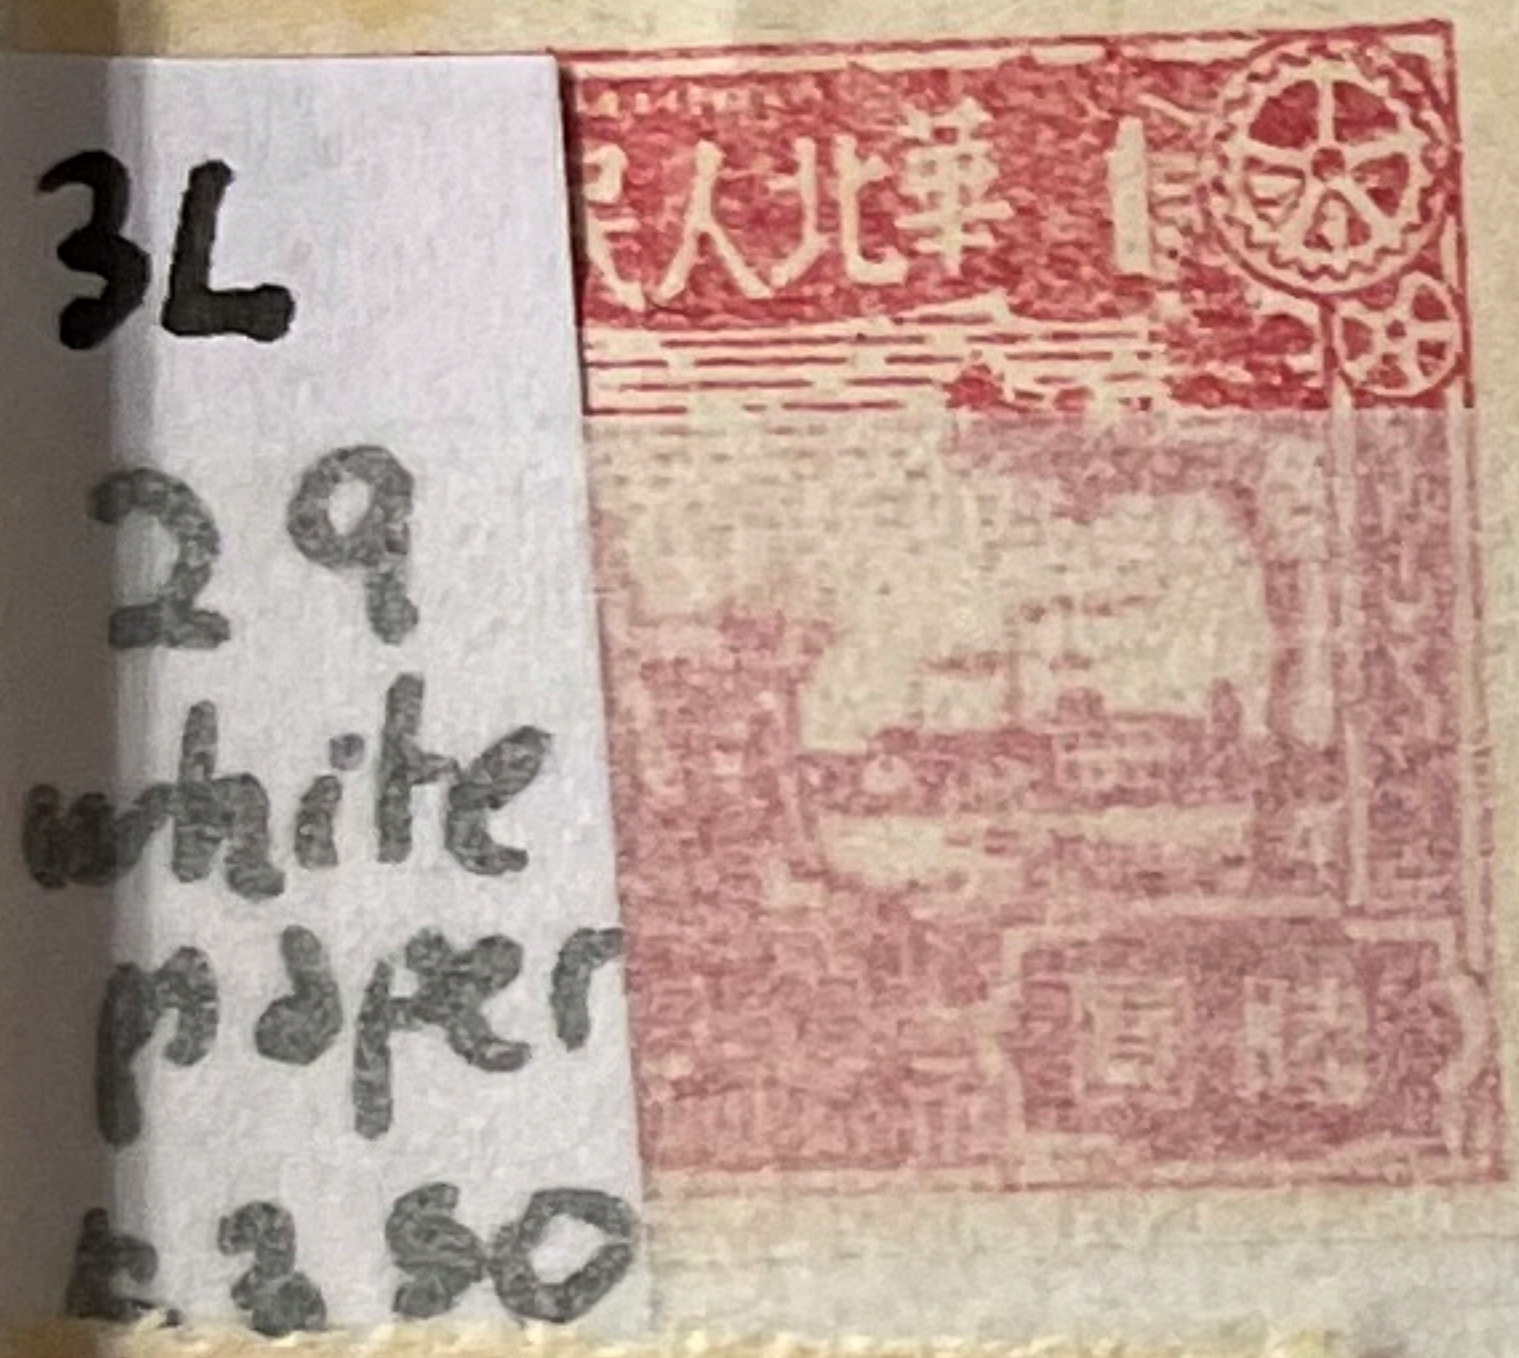

IL  
176/8  
\$16.00

SUBT 8  
\$97.00

North  
Eastern  
China  
TCV per Scott  
2022  
US\$ 97.62

3L  
North China  
3L1-3100

3L24  
\$3.50

3L27  
\$3.50

3L28  
\$3.50

3L29  
white paper  
\$2.50