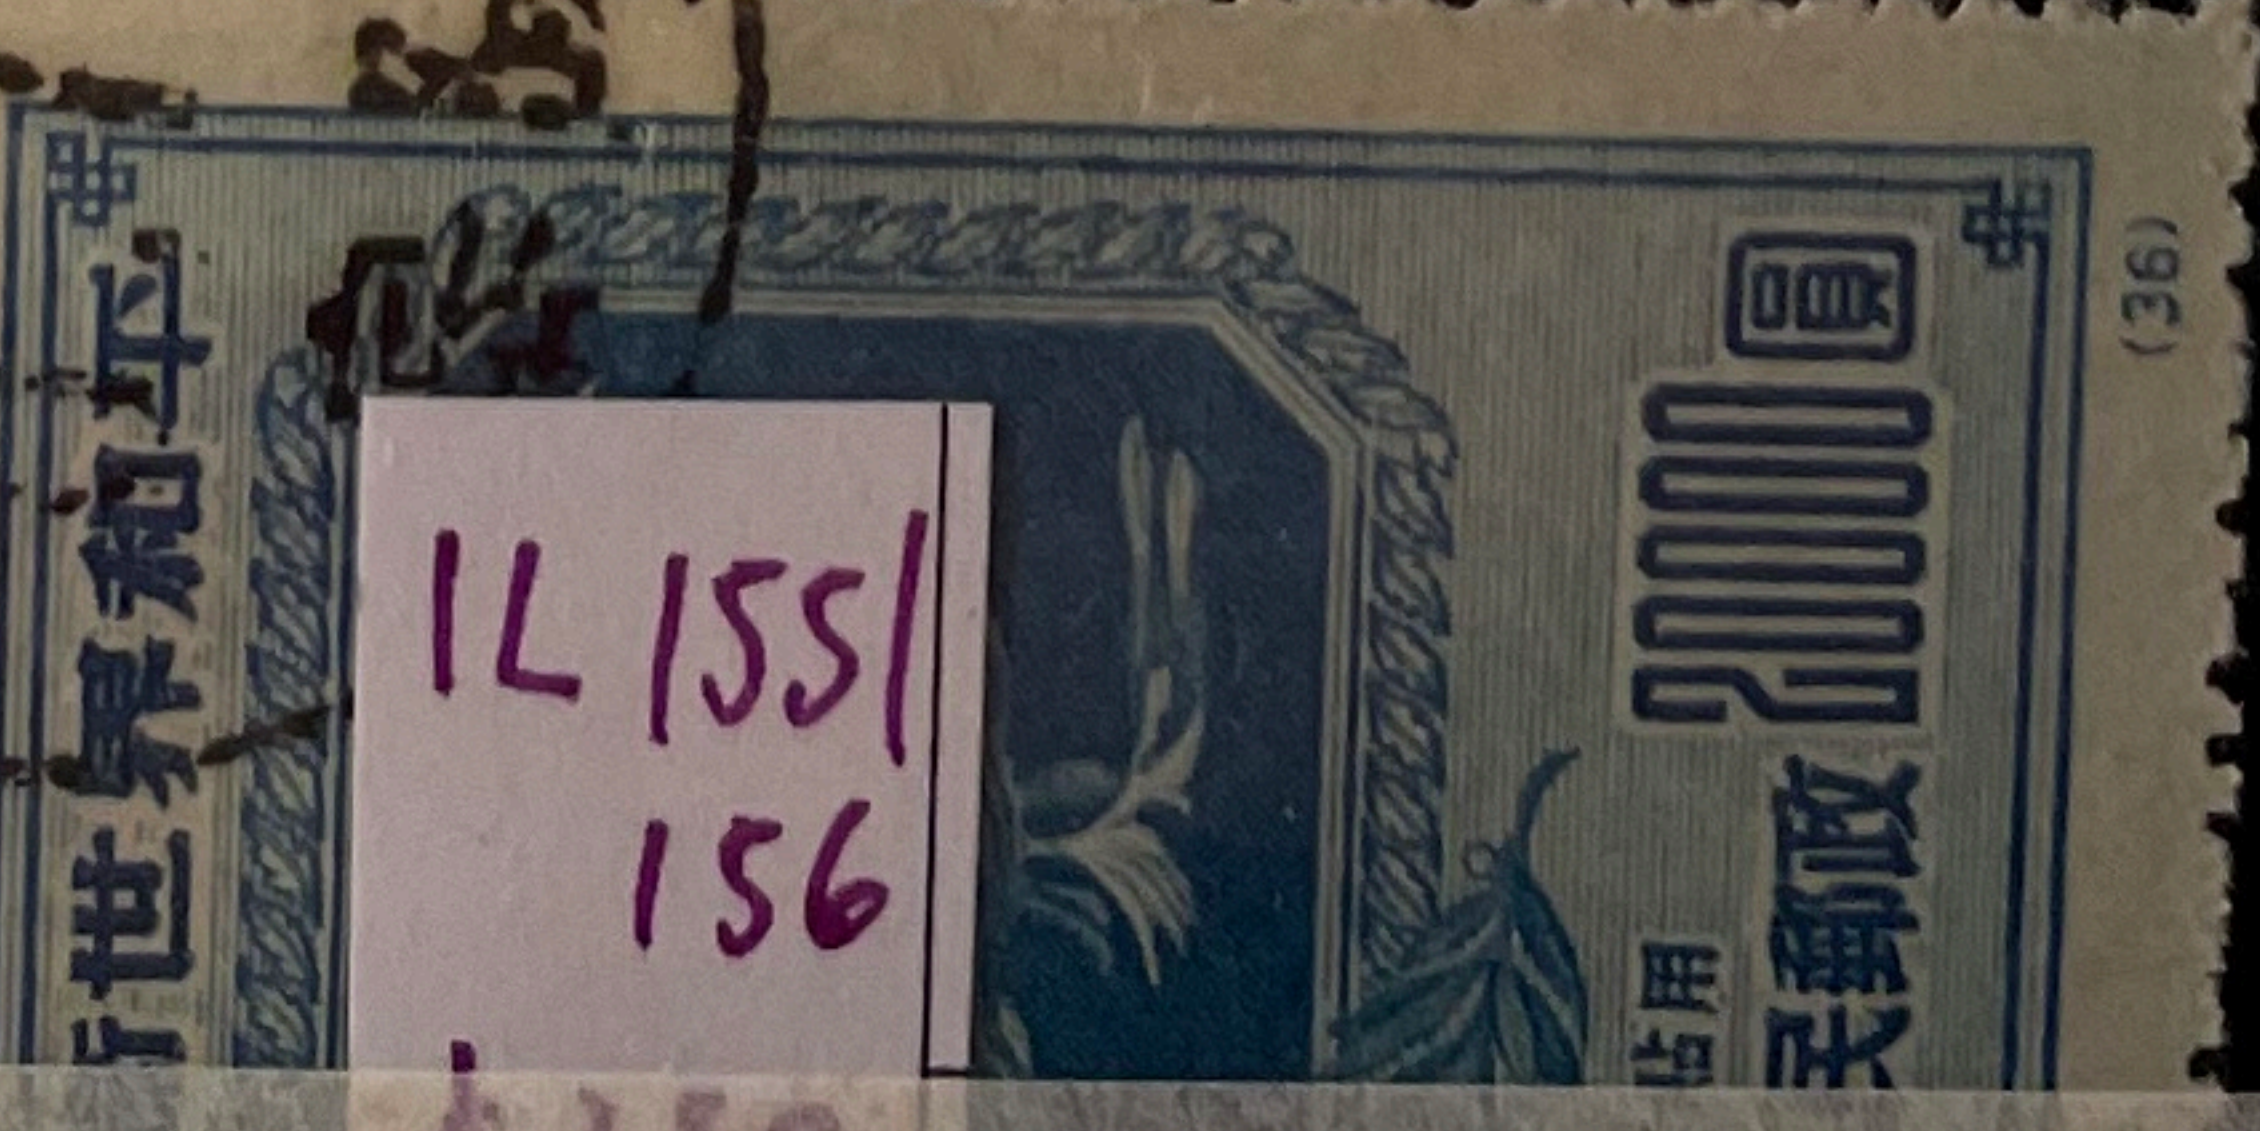

NE 286

150/3

1L 154/6

1L 155/156

\$3.50

SUBT. 6  
\$87.00

14 157  
158  
159  
160  
\$2400

original  
1416213  
\$9000