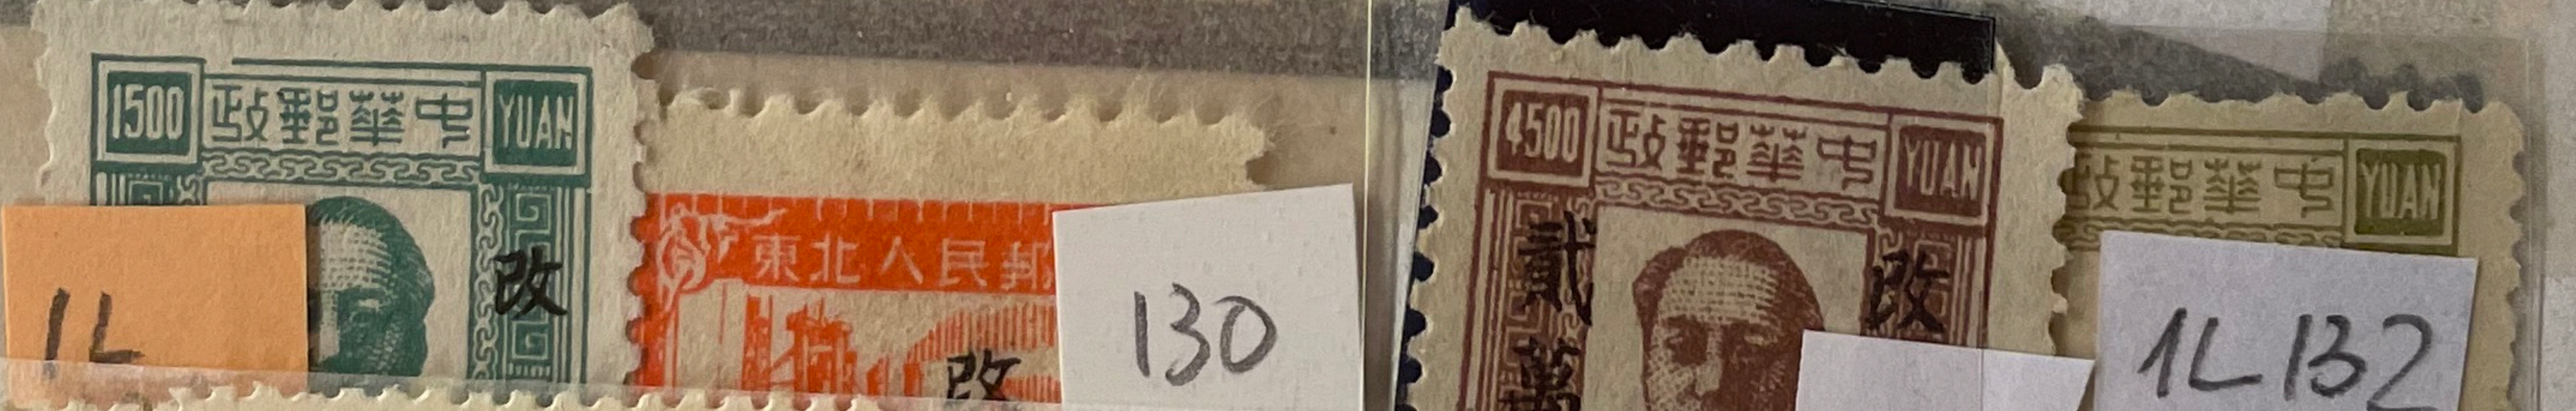

IL 114a  
\$5.00

IL 115  
116  
117  
\$6.32

506t.3  
\$65.00

1500  
over  
blue  
shade

1L11810  
750

1L  
121/4  
\$14

1L  
121  
122  
124  
\$10.50

1L 125  
150