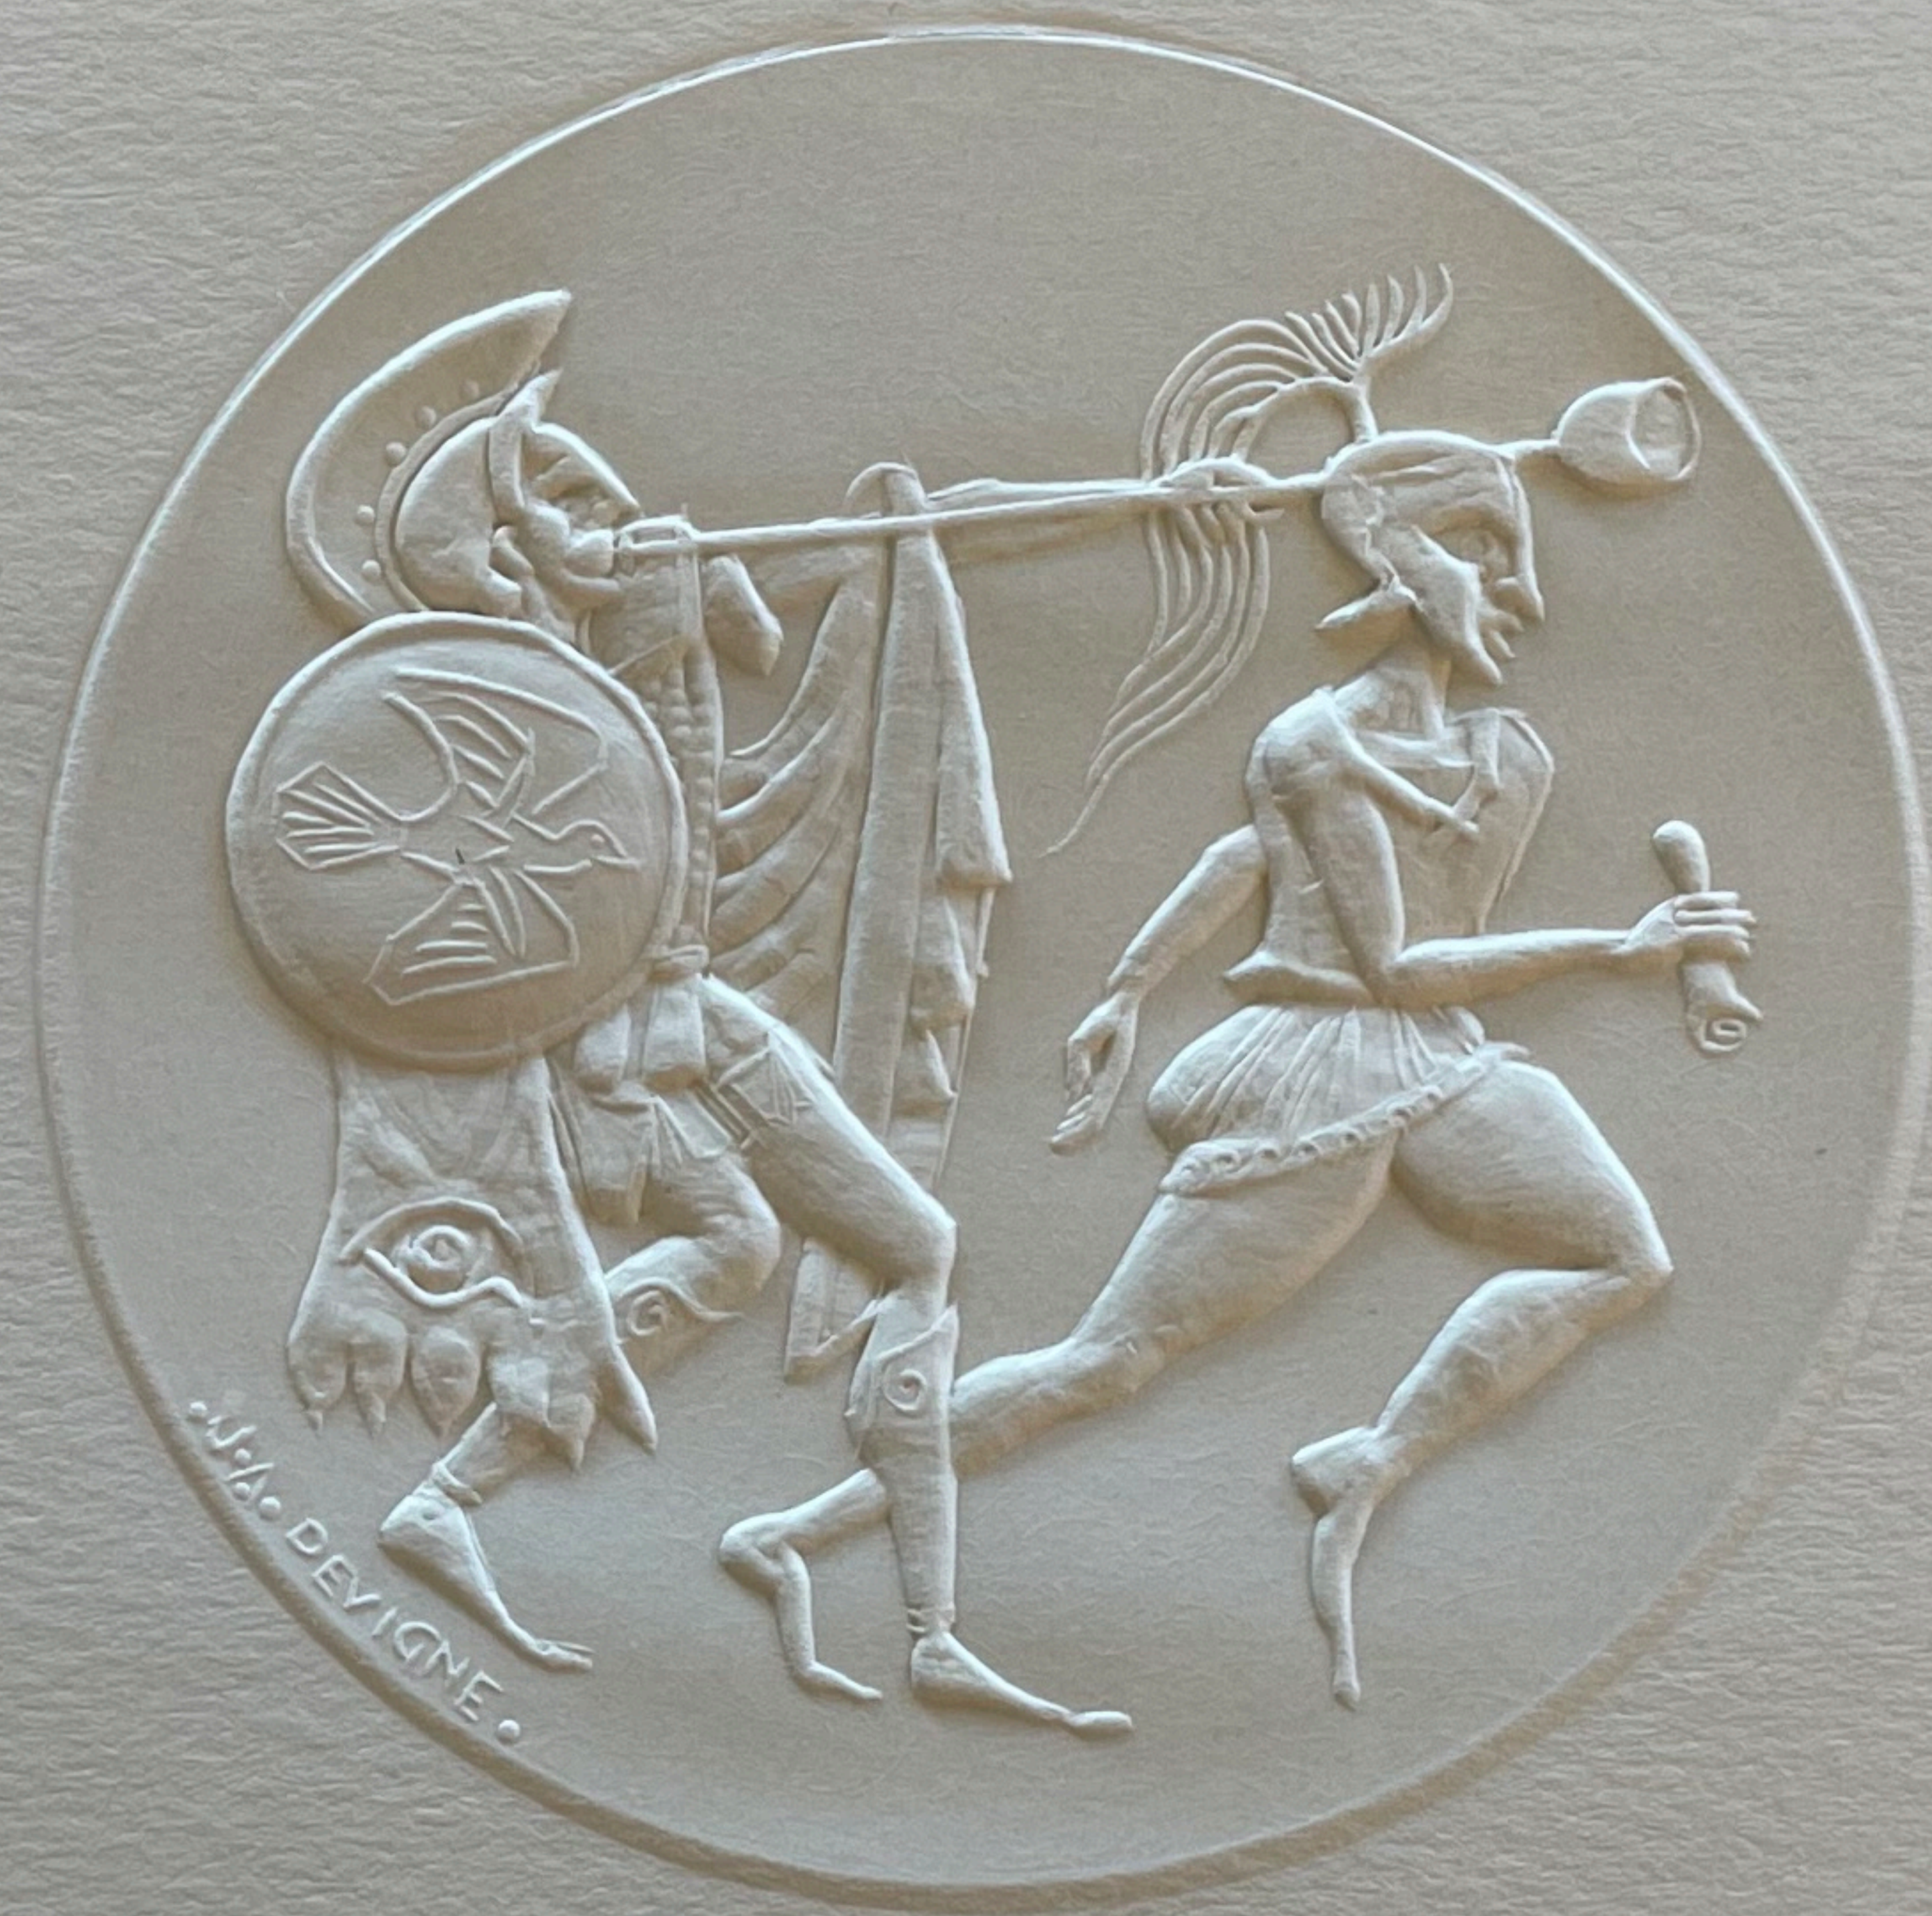

# PHILATEC PARIS 1964

GRAND PALAIS – 5 AU 21 JUIN

Atelier de Fabrication des Timbres-Poste. PARIS

PRÉLUDE A PHILATEC PARIS 1964  
 ENVELOPPE PREMIER JOUR ÉDITÉE  
 PAR LE COMITÉ D'ORGANISATION

Atelier de Fabrication des Timbres-Poste. PARIS