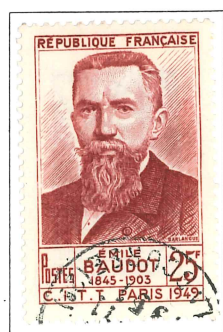

Emile Baudot.

25 fr. lie de vin.