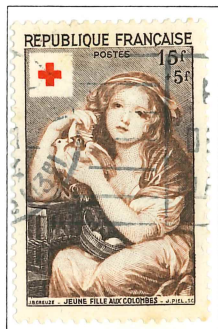

Marianne de Muller.

12 fr. vert-jaune.

12 fr. + 3 fr. bleu-gris et bleu-noir.

15 fr. + 5 fr., brun et sépia.

12 fr. brun et lie de vin.

Marianne de Muller.

15 fr. rose carminé.

Inventeurs célèbres.