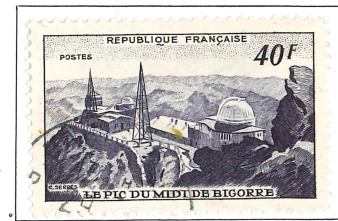

Œuvres de la Croix-Rouge.

Clos Vougeot.

30 fr. brun et violet.

12 fr. + 3 fr. brun-roux.

15 fr. + 5 fr. bleu.

Pic du Midi de Bigorre.

40 fr. violet.

Abbaye aux Hommes, Caen. Clemenceau.