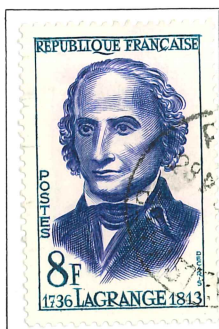

1958.

Grands savants français.

Lagrange.

8 fr. bleu-vert et bleu-violet.

Le Verrier.