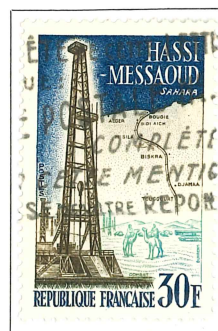

Centre atomique de Marcoule. Hassi-Messaoud.

Barrage de Foum el Gherza.

15 fr. olive et bleu-vert.

20 fr. carmin et brun-rouge.

30 fr. br.-olive, bleu et bleu-vert.

Palais du C.N.I.T.

50 fr. vert terne et bleu-gris.