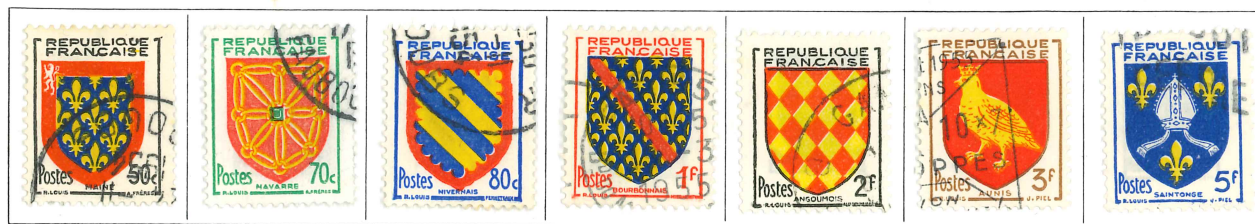

Légion d'Honneur.

12 fr. rouge.

1954-55
Le système métrique.

30 fr. bleu-noir et brun-lilas.

Armoiries des Provinces.

Maine. Navarre. Nivernais. Bourbonnais. Angoumois. Aunis. Saintonge.

50 c. brun-noir, rouge, outr. et jaune.