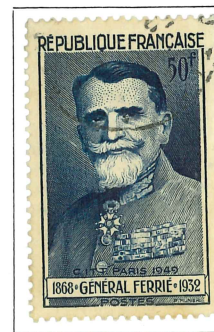

Gerbier de Jonc.

50 fr. brun violacé.

Arago et Ampère.

15 fr. brun-noir.

Général Ferrié.

50 fr. bleu.

Paris CITE X.

VARIANTES