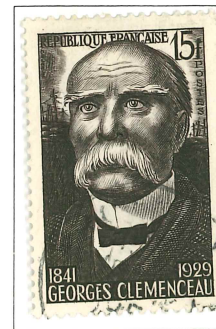

15 fr. brun-noir.