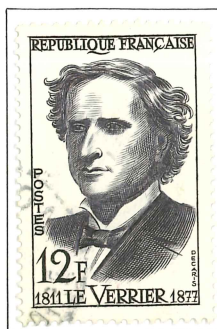

12 fr. brun-noir et violet-gris.

Foucault.