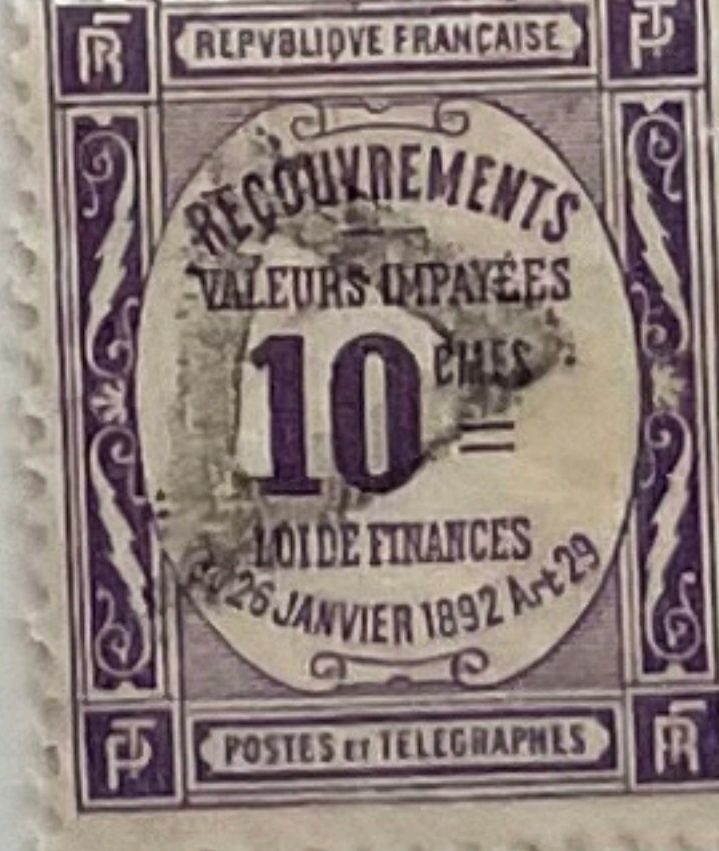

50 C
ziegelrot
rouge-brique
brick-red

60 C. a. 1 C.
oliv
olive
olive

2 Fr. a. 60 C.
rot
rouge
red

1 Fr.
violett
violet
violet

2 F.
hellbläu
bleu clair
pale blue

2 F.
sepia
sepia
sepia.

aux pour se faire
autorisation du Co
ps législatif autor
re se concerterait
s anticipées, perm
commencement d
on. Au moment
is viennent d'être