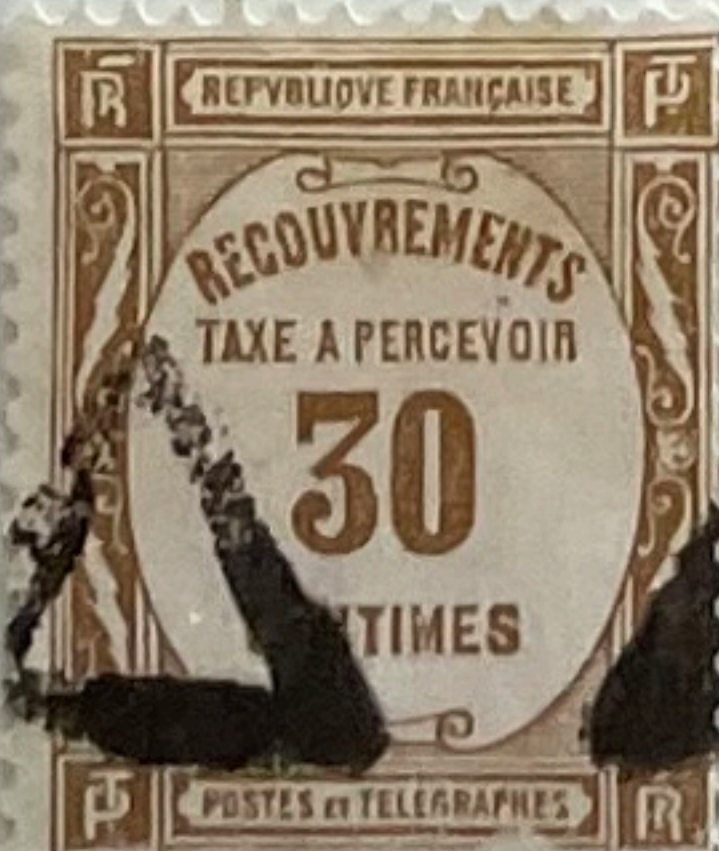

50 C
ziegelrot
rouge-brique
brick-red

60 C. a. 1 C.
oliv
olive
olive

2 Fr. a. 60 C.
rot
rouge
red

1 Fr.
violett
violet
violet

2 F.
hellbläu
bleu clair
pale blue

2 F.
sepia
sepia
sepia.

aux pour se faire
autorisation du Co
ps législatif autor
re se concerterait
s anticipées, perm
commencement d
on. Au moment
is viennent d'être