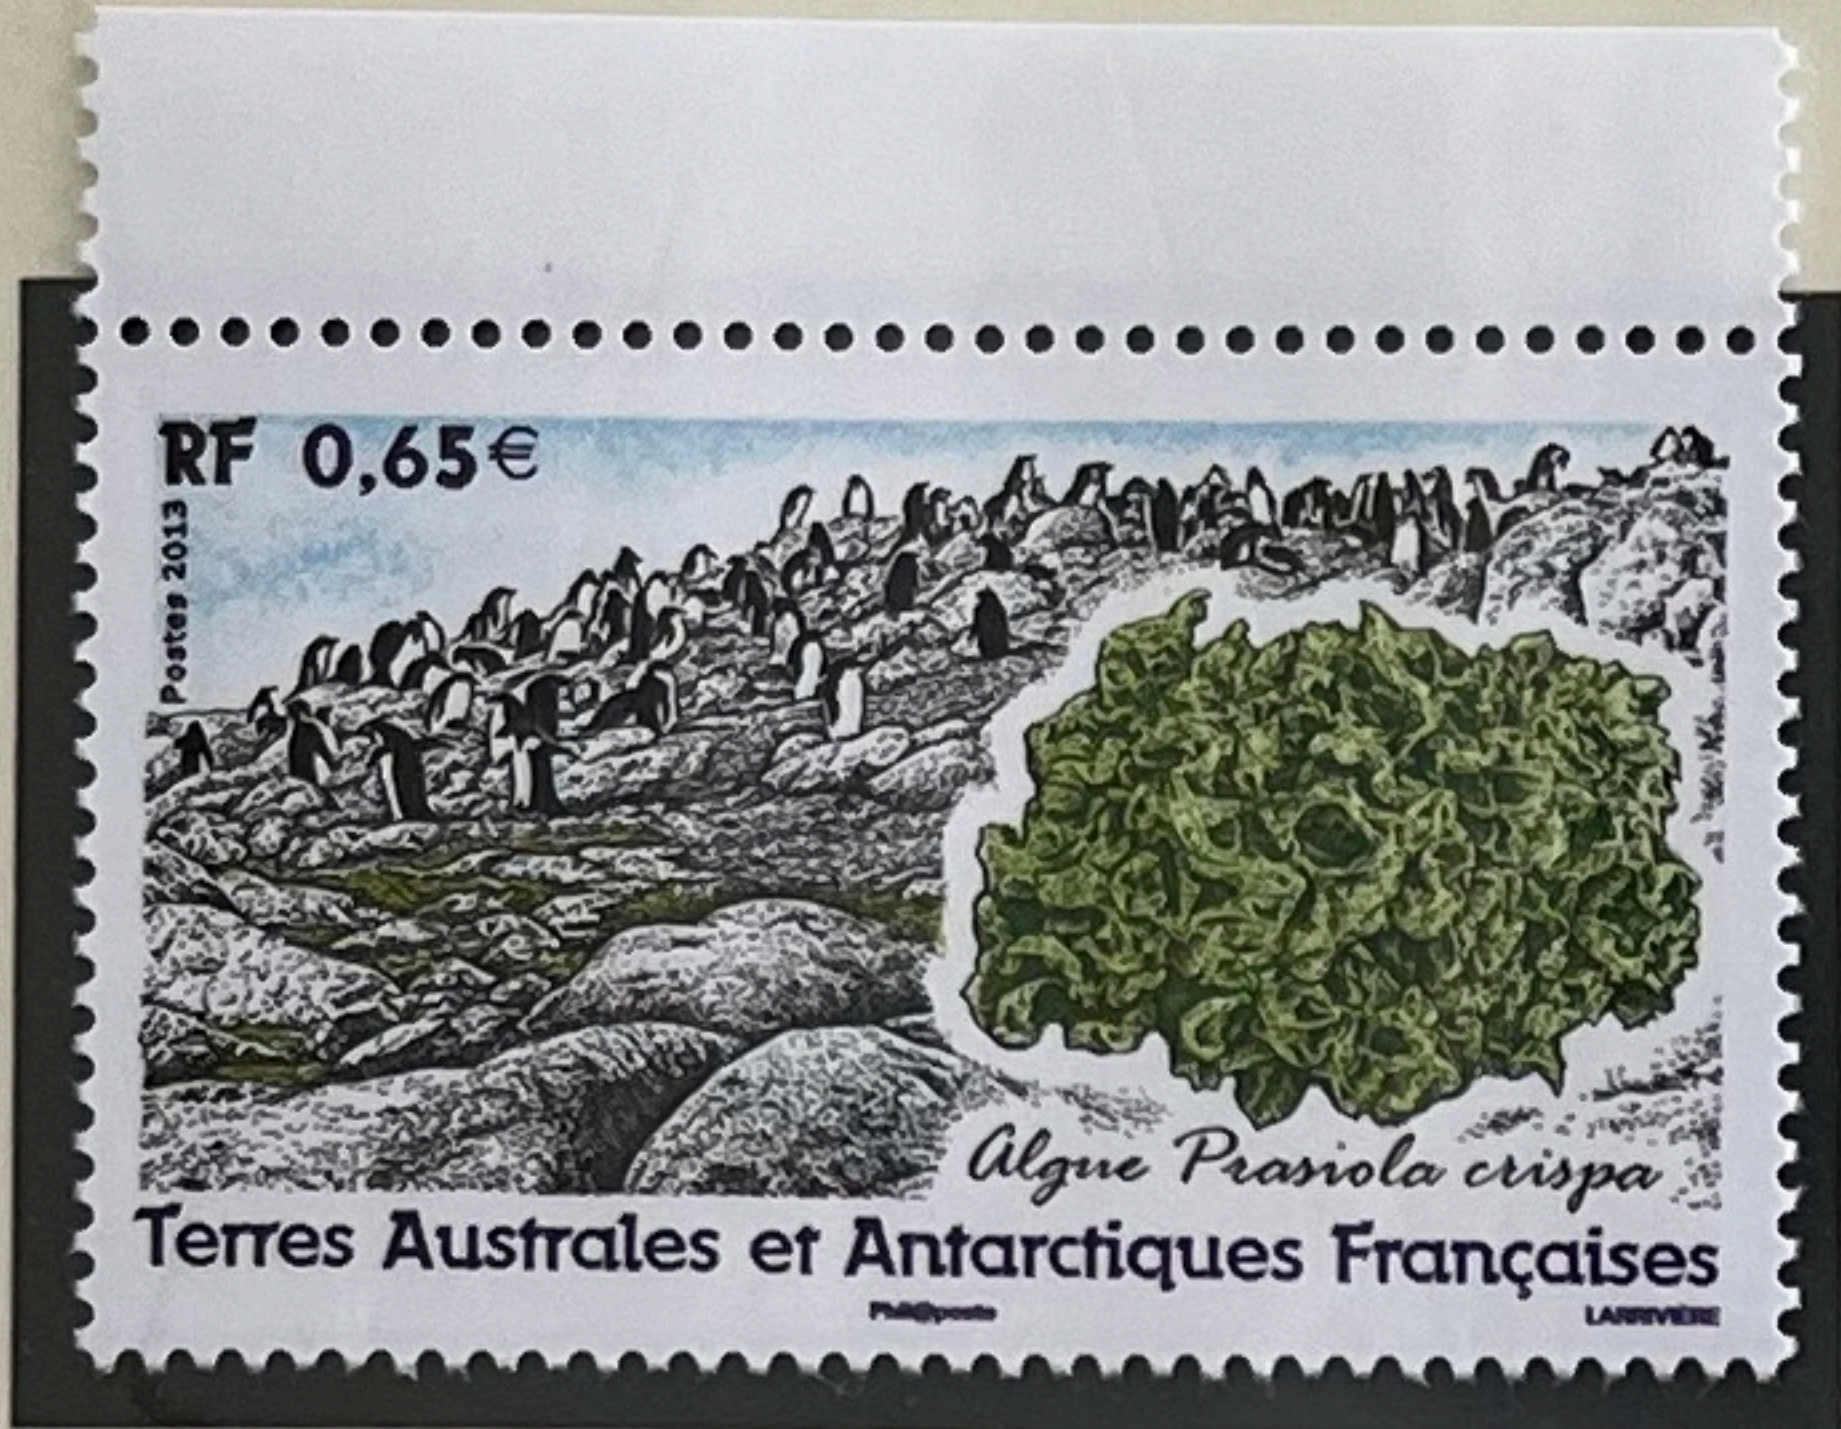

La loi 2007 224 du 21 février 2007 rattache
les îles Éparses de l'océan Indien aux
Terres australes et antarctiques françaises

Îles Éparses

de l'océan Indien

Glorieuses •
Juan de Nova • Tromelin
Bassas da India •
Europa •

Terres Australes
et Antarctiques
Françaises
2012/2013

© SAFE-Album

SAFE
dual

No. 2171

Terres Australes
et Antarctiques
Françaises
2012/2013

© SAFE-Album

SAFE
dual

No. 2171