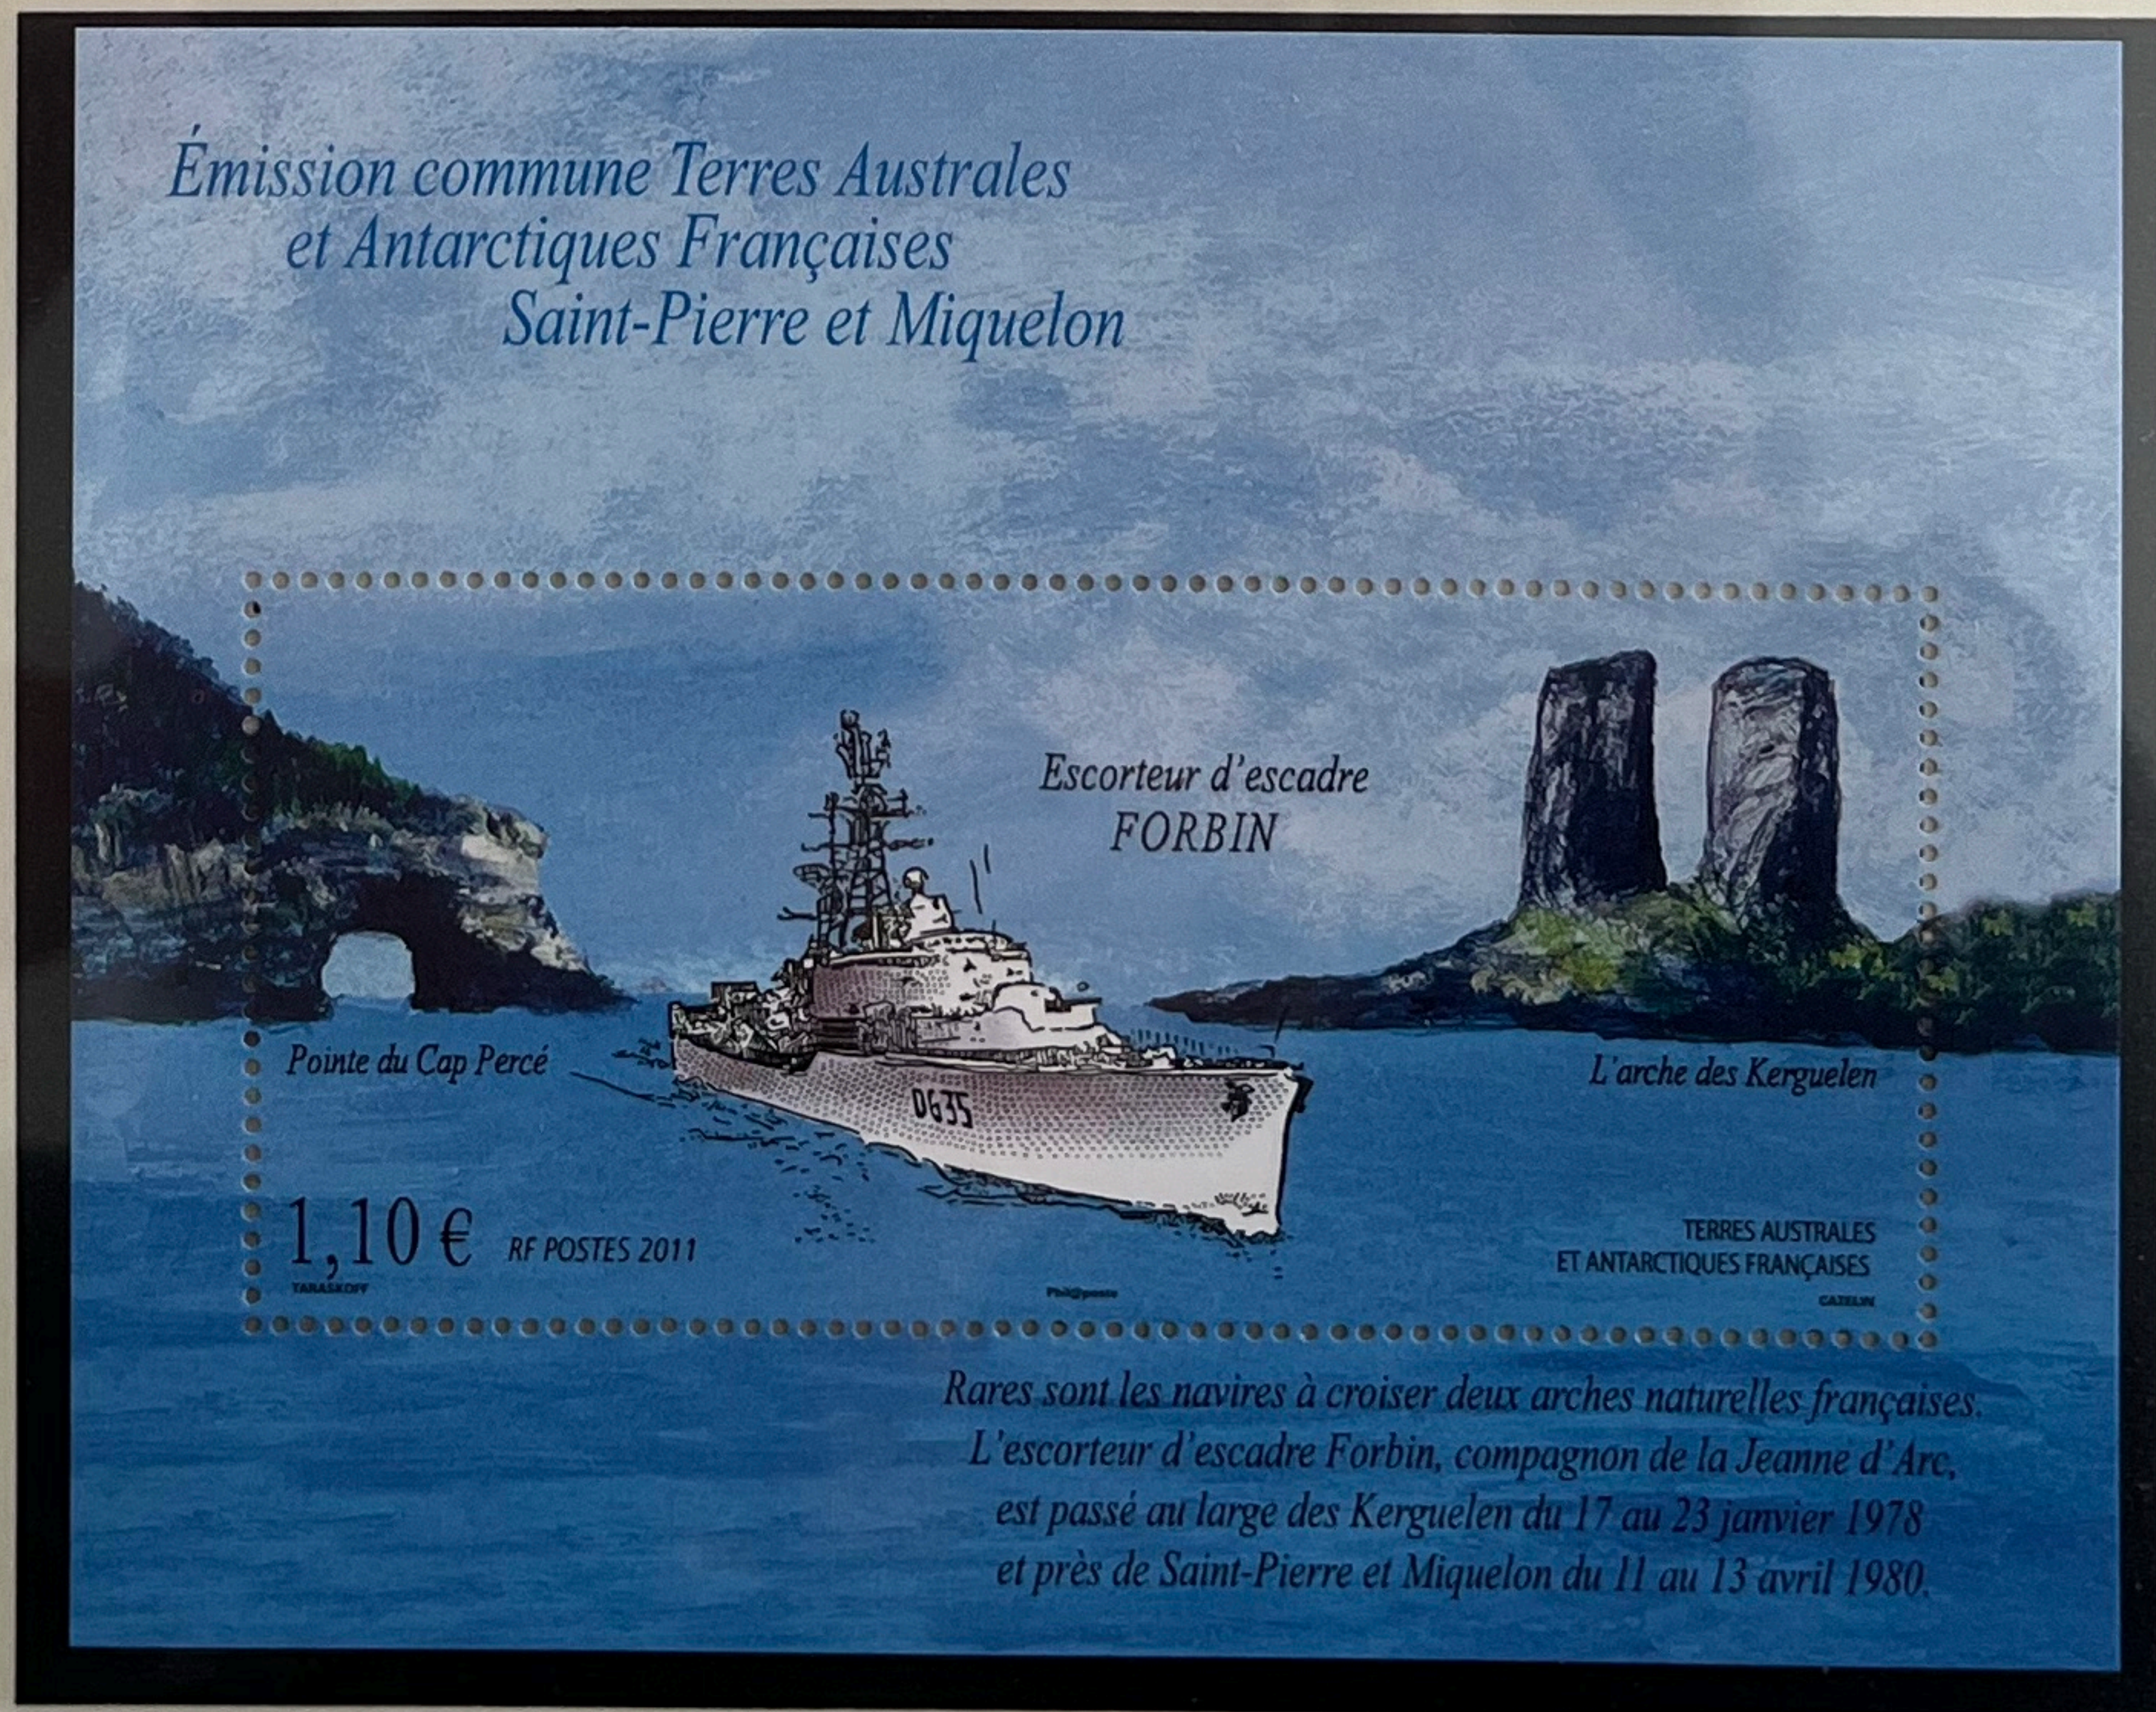

La loi 2007 224 du 21 février 2007 rattache
les îles Éparses de l'océan Indien aux
Terres australes et antarctiques françaises

Îles Éparses

de l'océan Indien

Glorieuses •
Juan de Nova • Tromelin
Bassas da India •
Europa •

Terres Australes
et Antarctiques
Françaises
2010/2011

© SAFE-Album

SAFE
duai

No. 2171

Terres Australes
et Antarctiques
Françaises
2010/2011

© SAFE-Album

No. 2171

ne 2011

Terres Australes
et Antarctiques
Françaises
2011/2012

© SAFE-Album

No. 2171

Terres Australes
et Antarctiques
Françaises
2011/2012

© SAFE-Album

SAFE
dual

No. 2171

Terres Australes
et Antarctiques
Françaises
2011/2012

© SAFE-Album

SAFE
dual

No. 2171

Terres Australes
et Antarctiques
Françaises
2011/2012

© SAFE-Album

No. 2171

0,60 € RF POSTES 2012 prise de vue par satellite

0,60 € RF POSTES 2012 Nuages de points