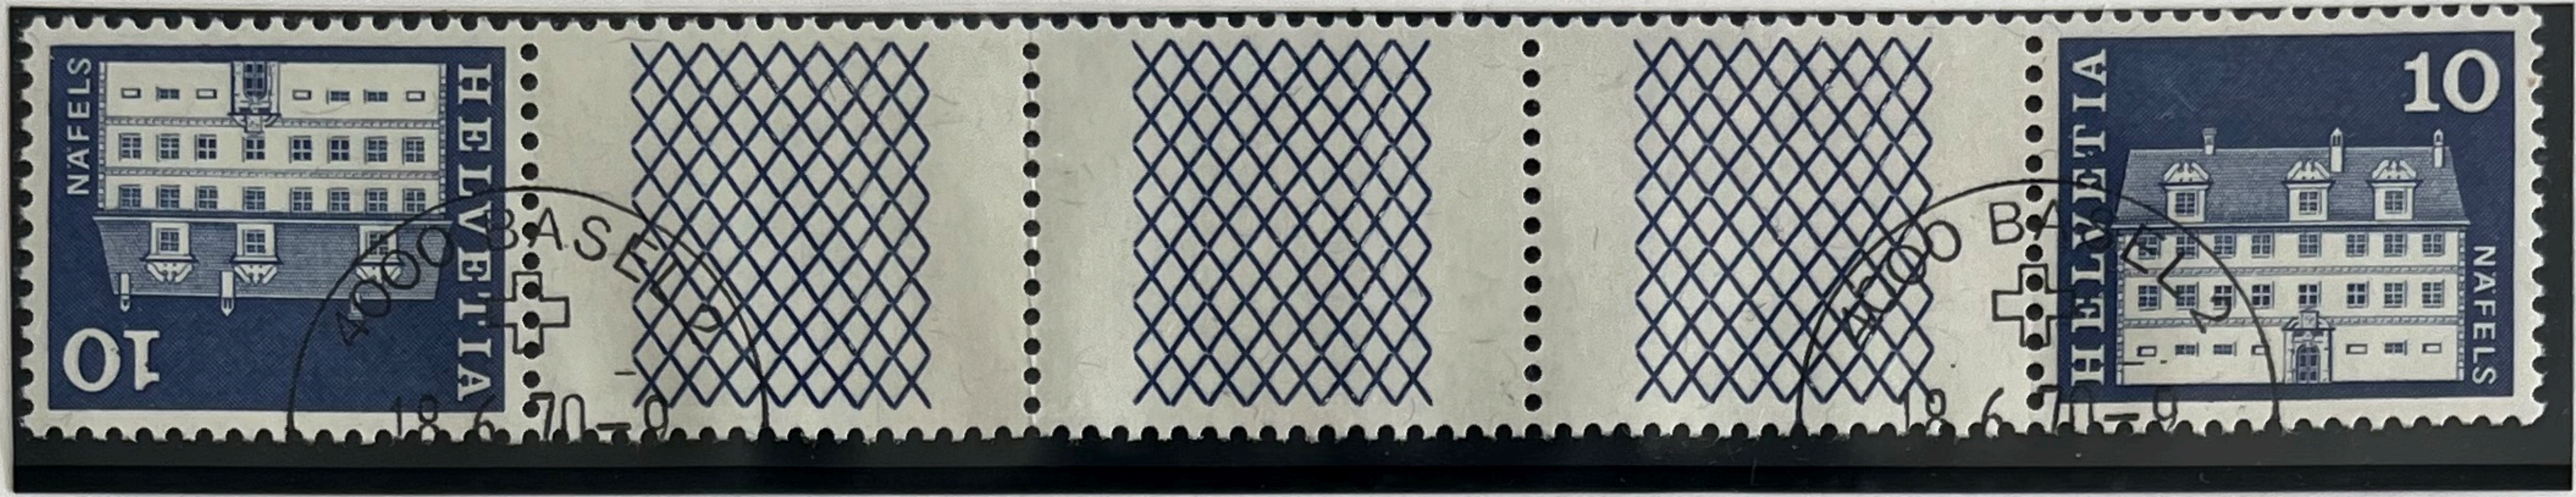

Monsieur
GILBERT ZWAHLEN
25 Route de la Clef
2610 ST-IMIER

SUISSE

Monsieur
GILBERT ZWAHLEN
25 Route de la Clef
2610 ST-IMIER

Monsieur
GILBERT ZWAHLEN
25 Route de la Clef
2610 ST-IMIER

SUISSE

Journée officielle de l'Association suisse
pour la navigation du Rhône au Rhin.