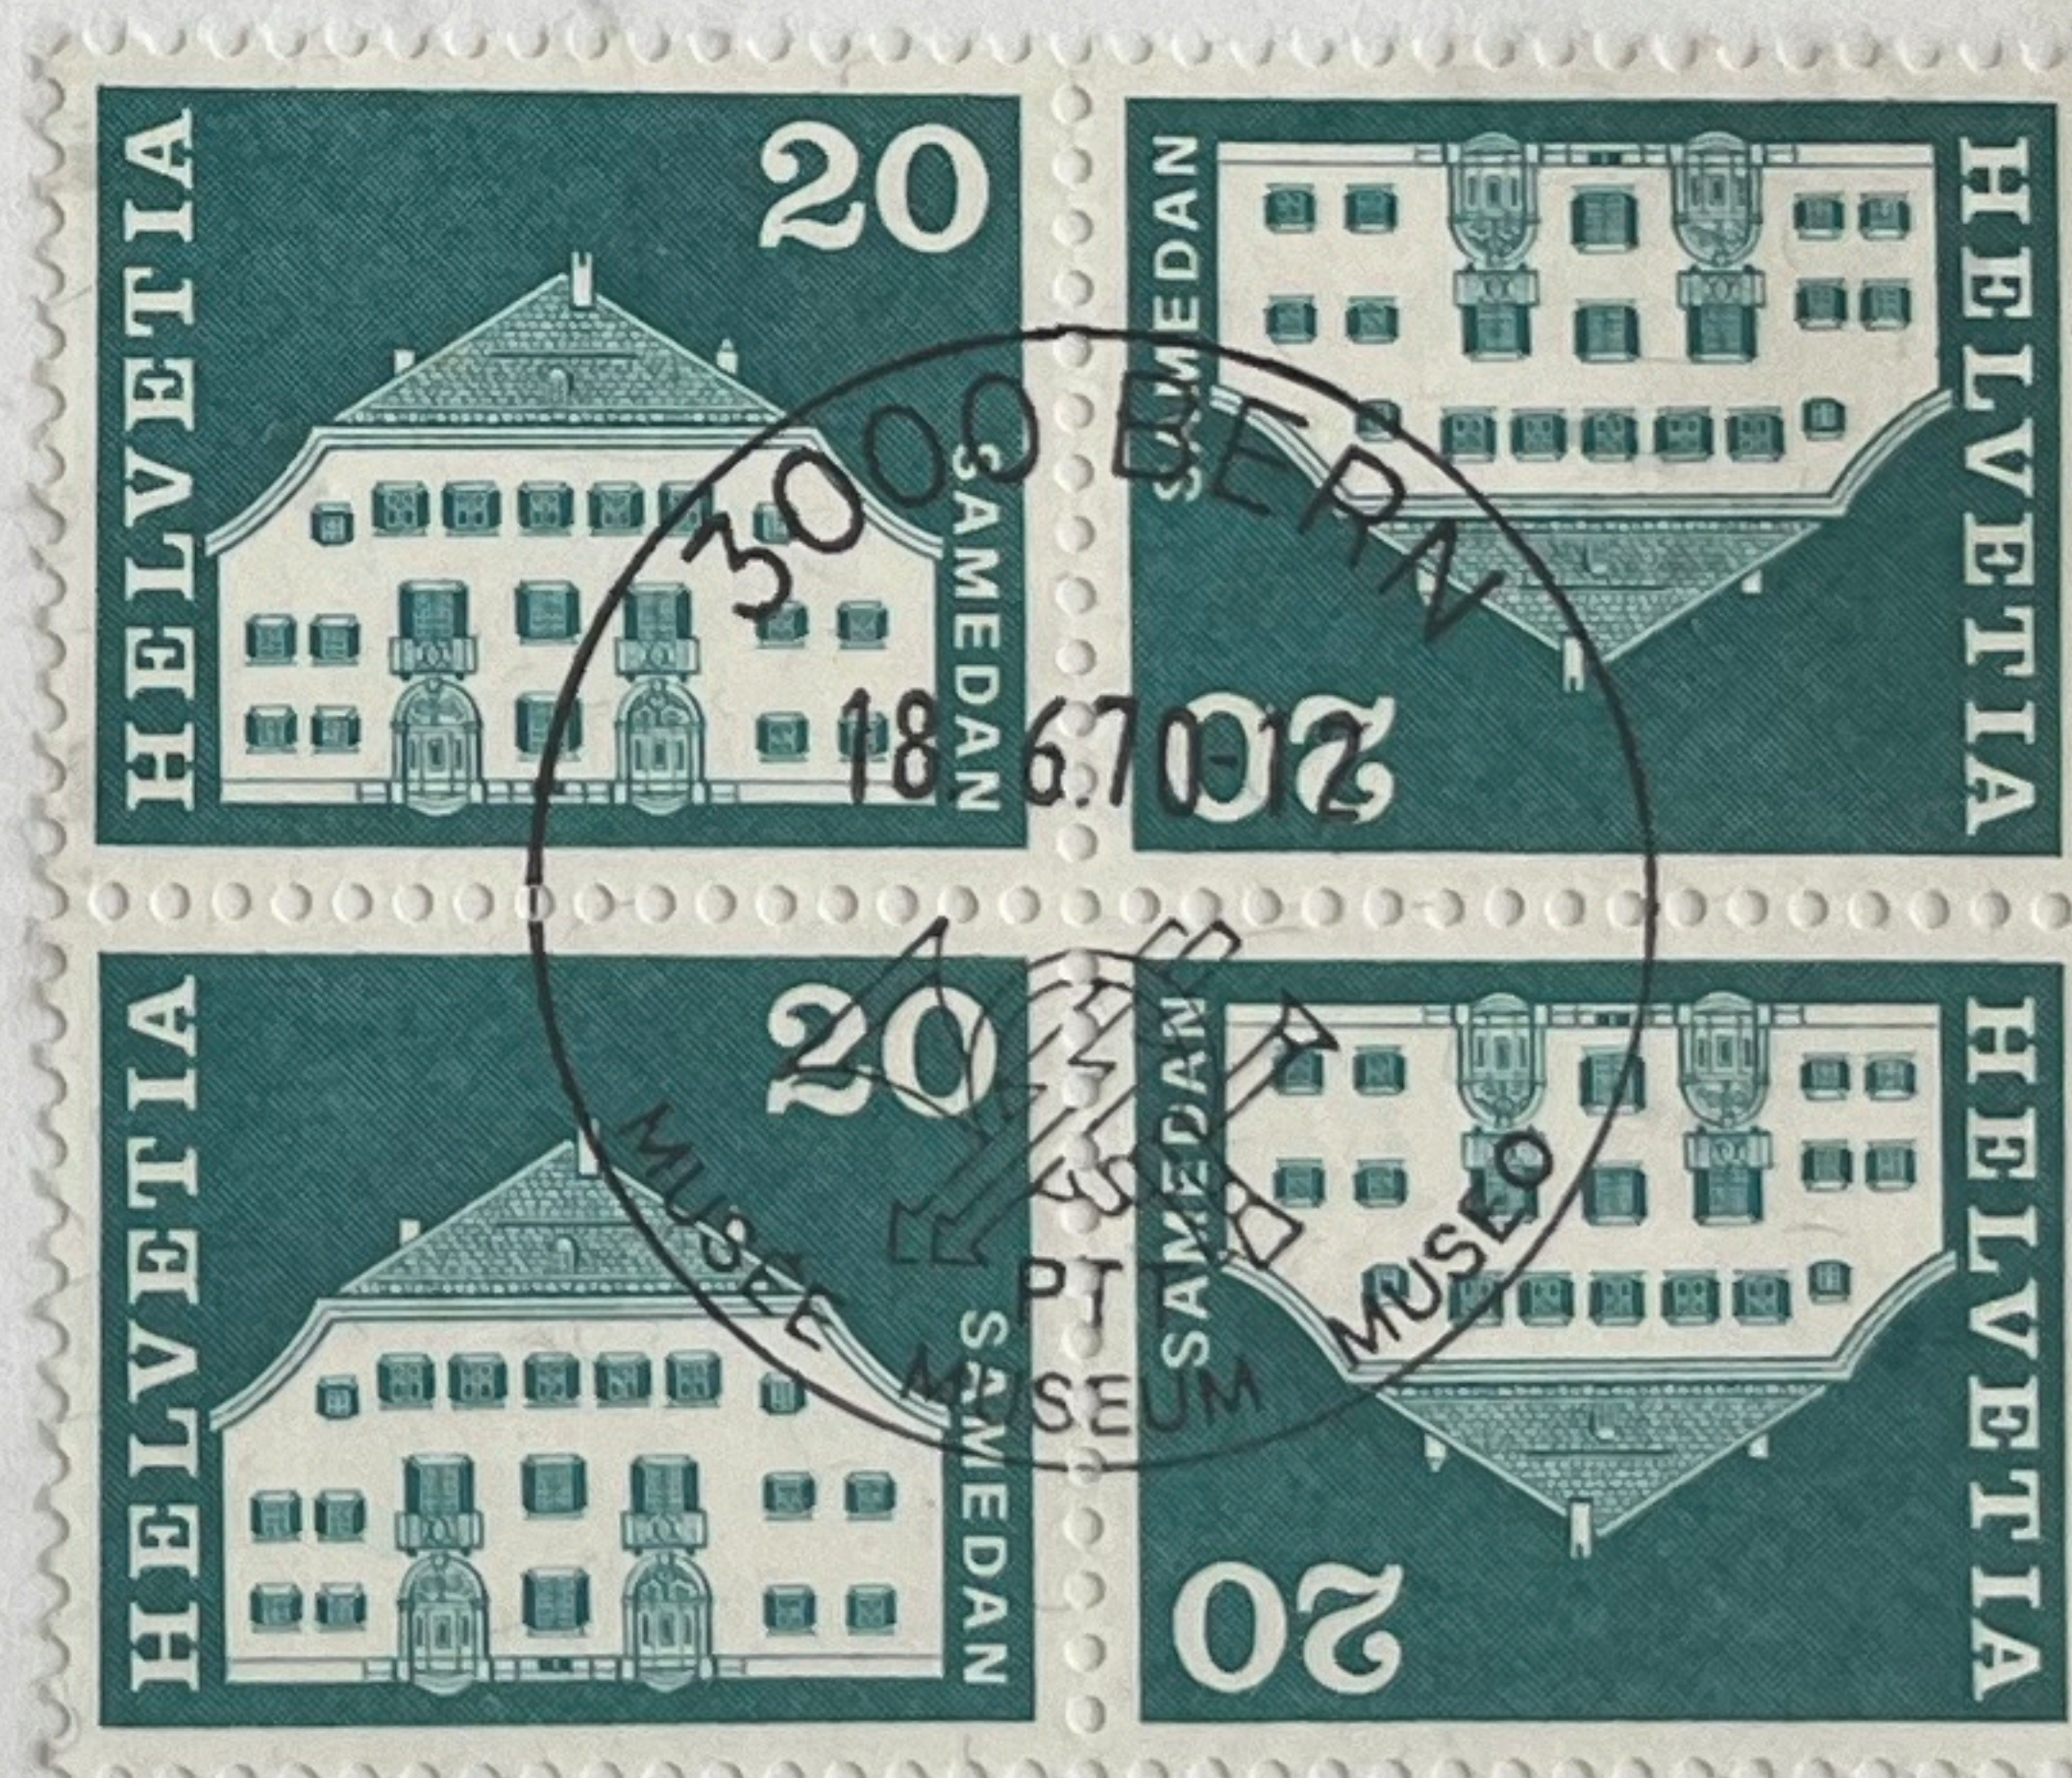

SUISSE

Philmail

Philmail