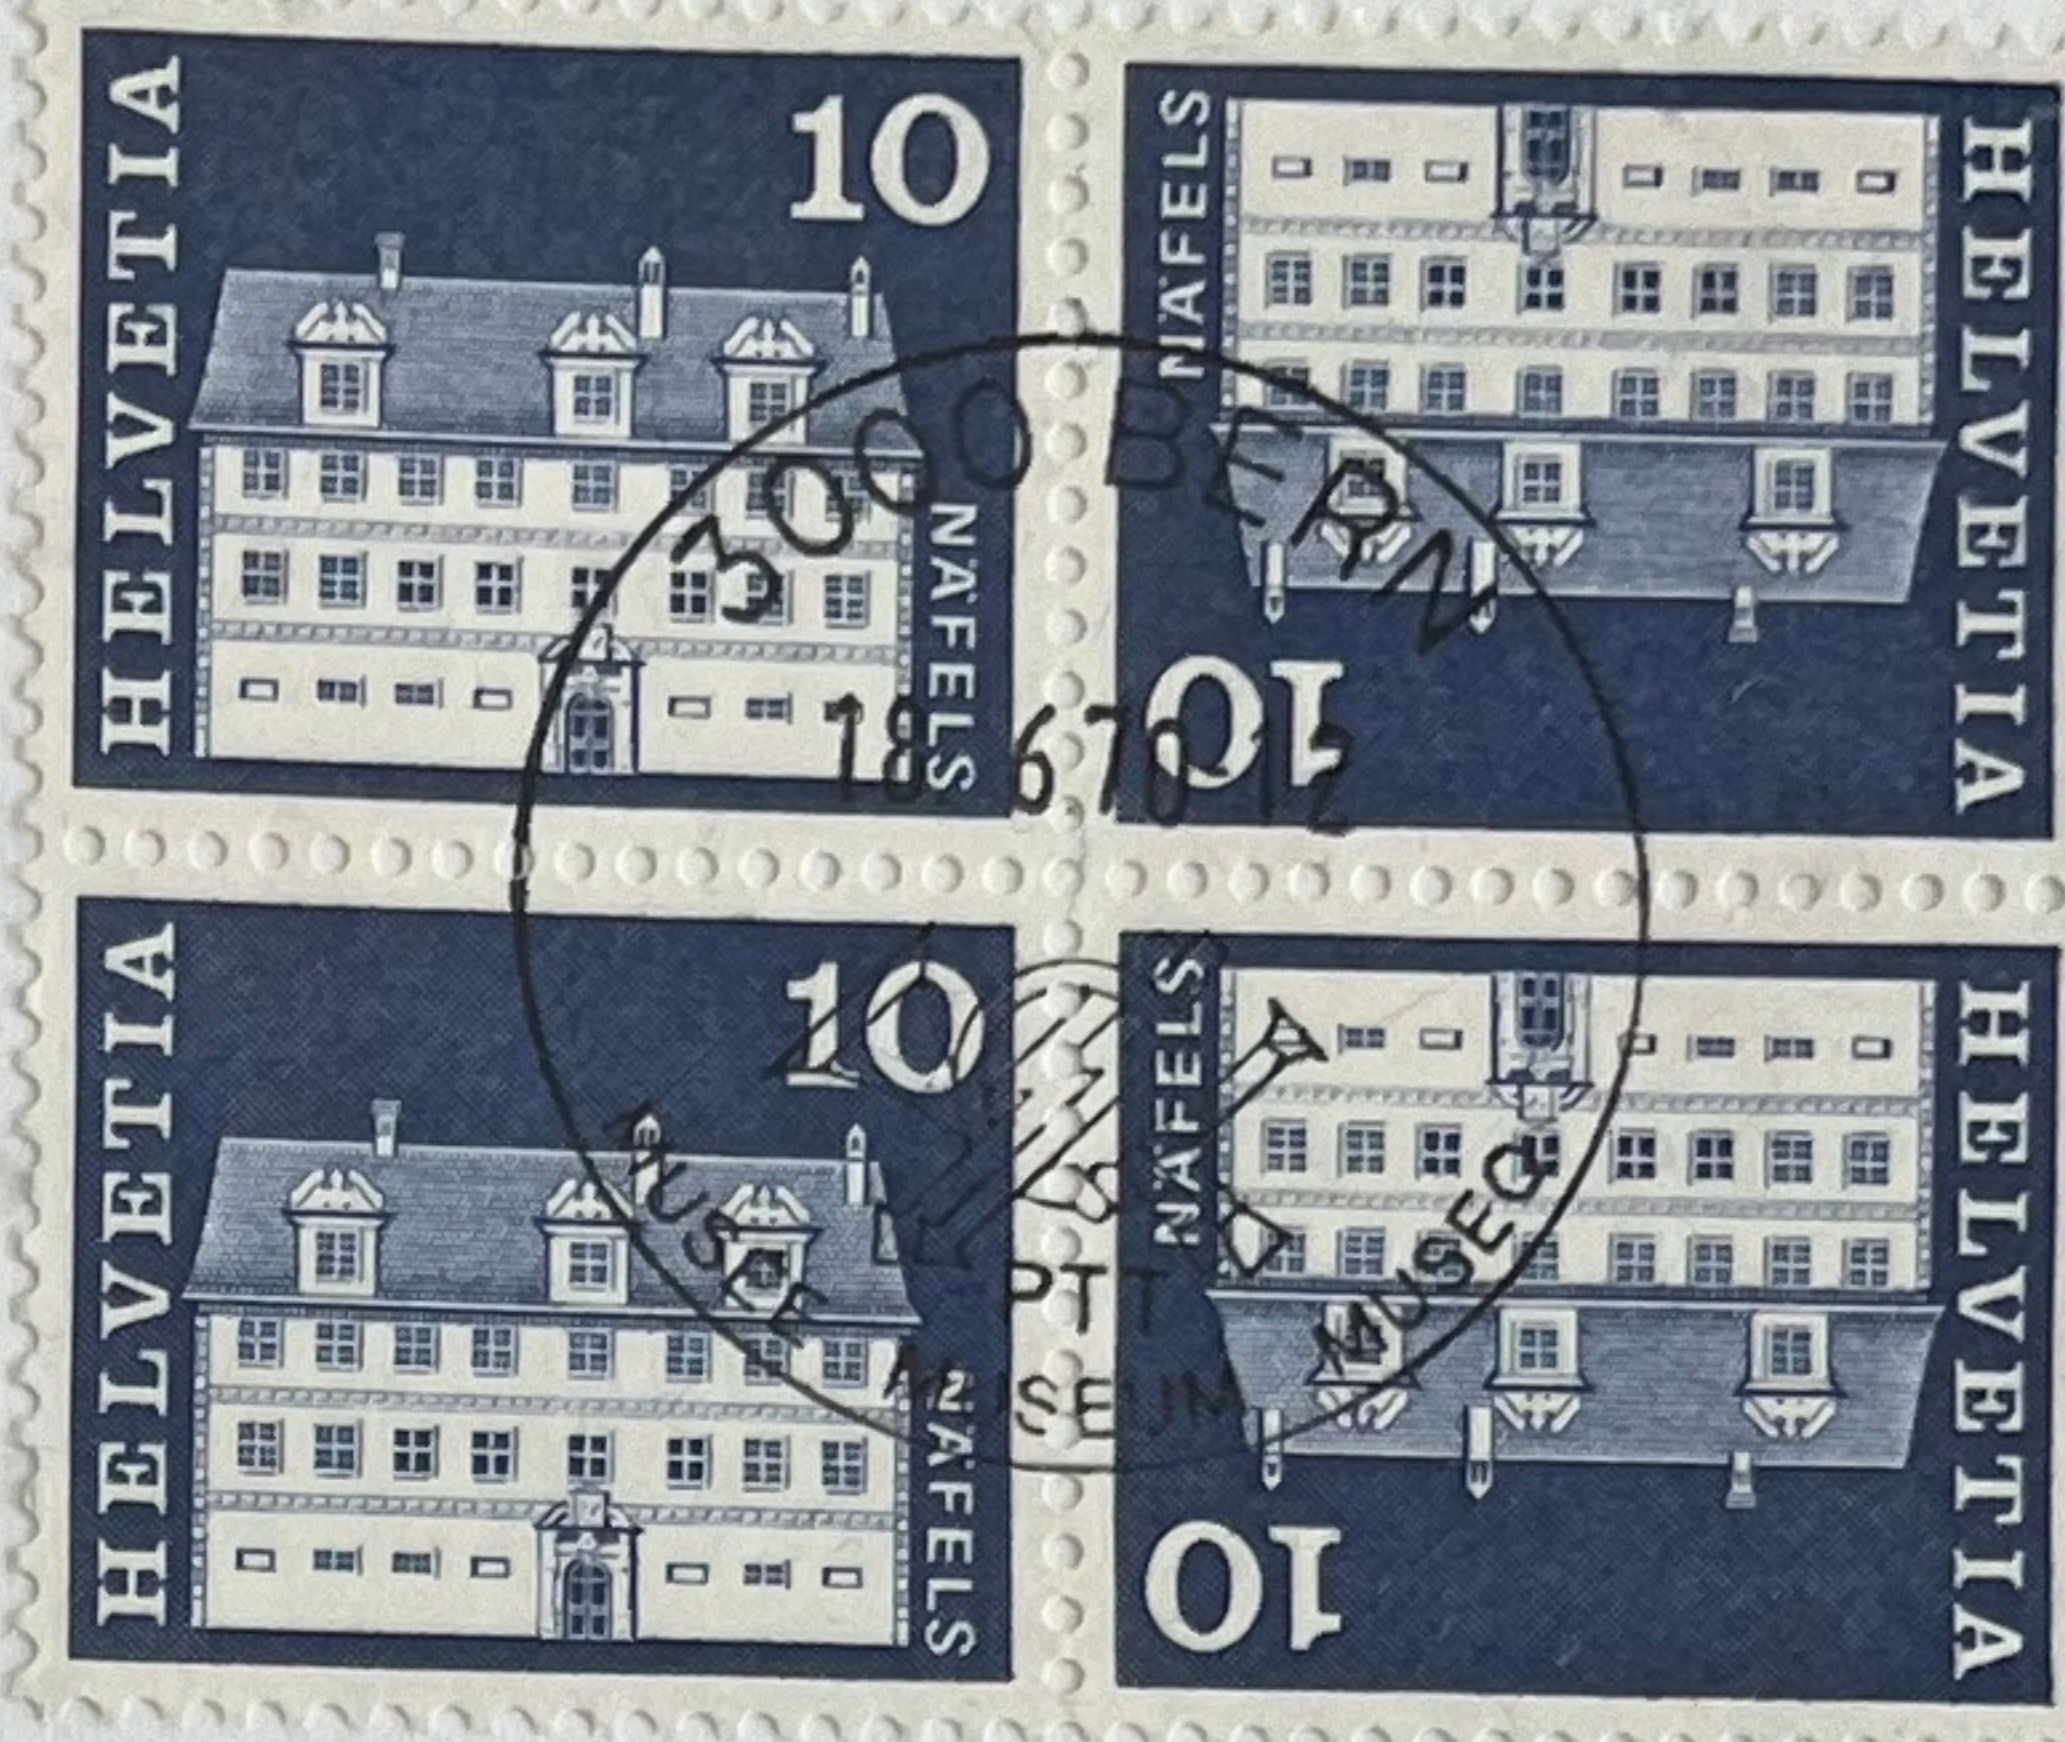

SUISSE

Philmail

Philmail