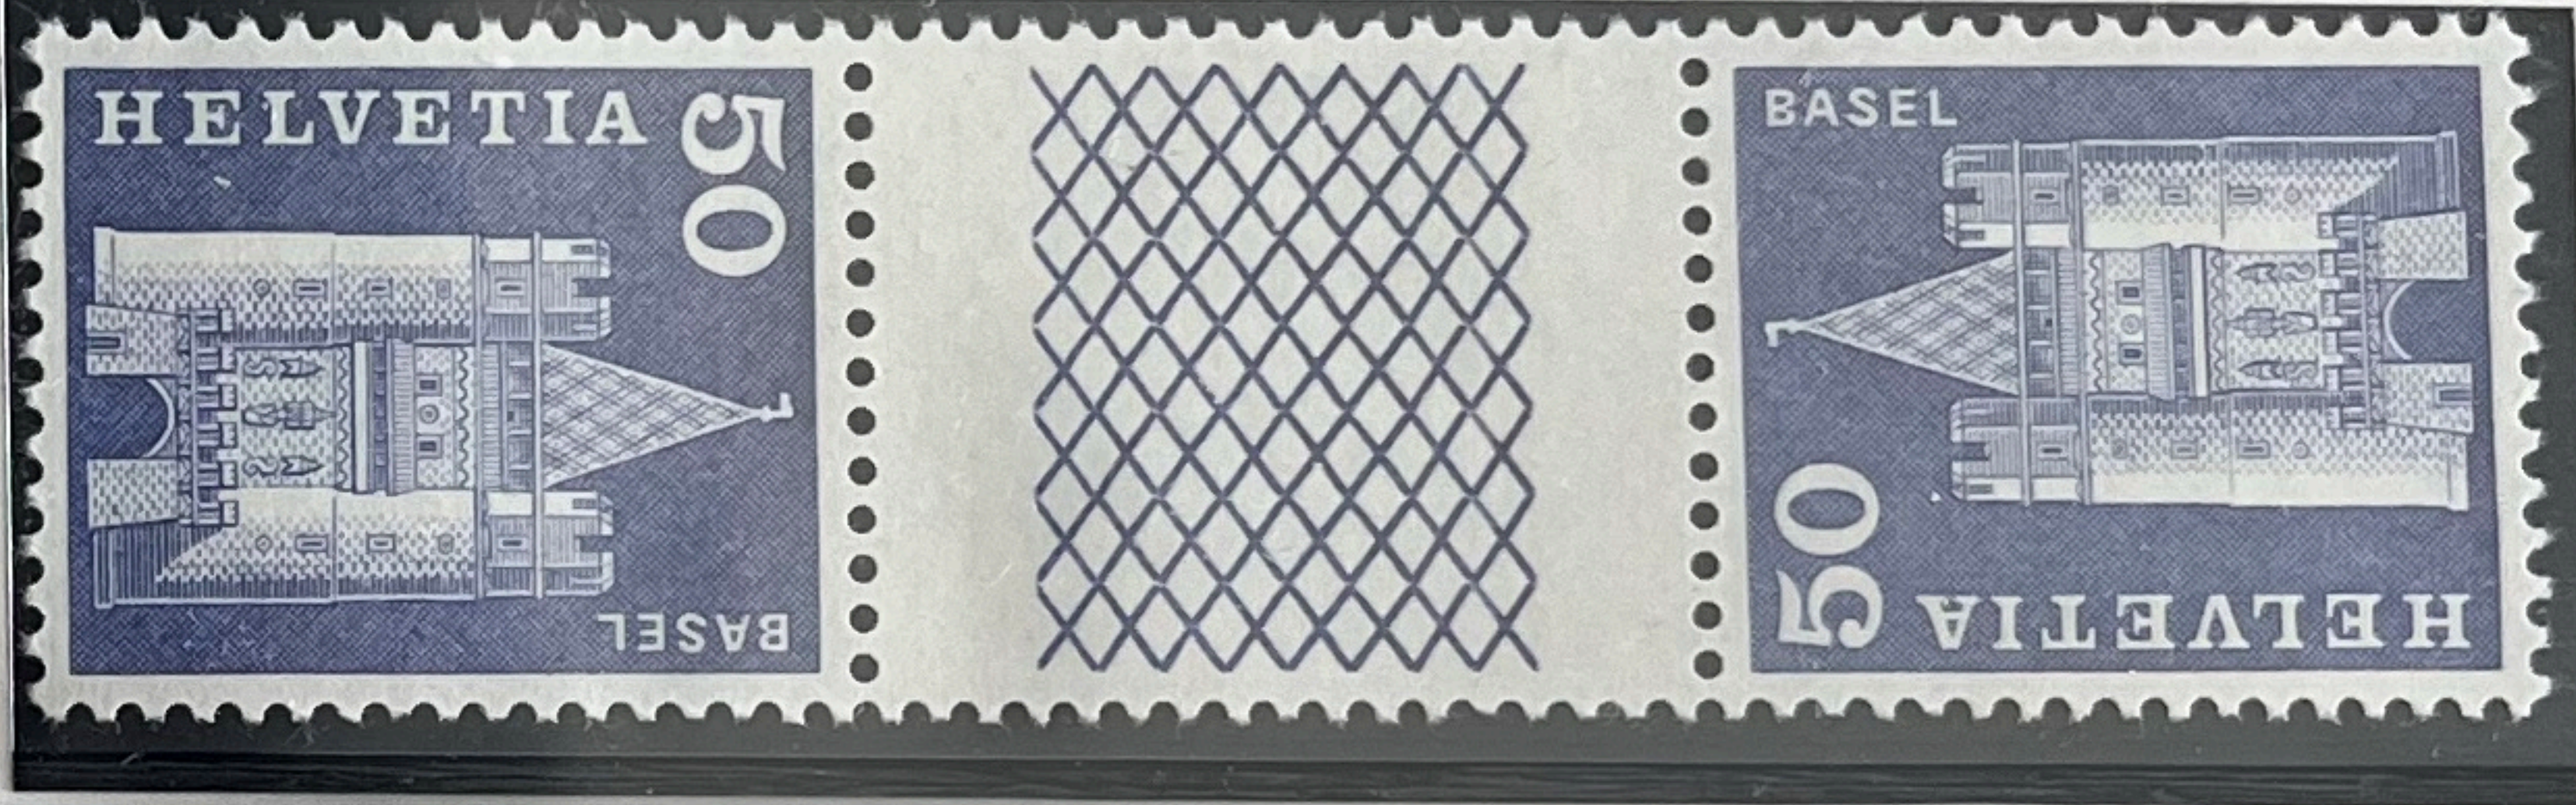

SUISSE

Emission 1960. Papiers lisses. Case vide avec 8 rangées de croix.

75

CLUB PHILATHÉLIQUE