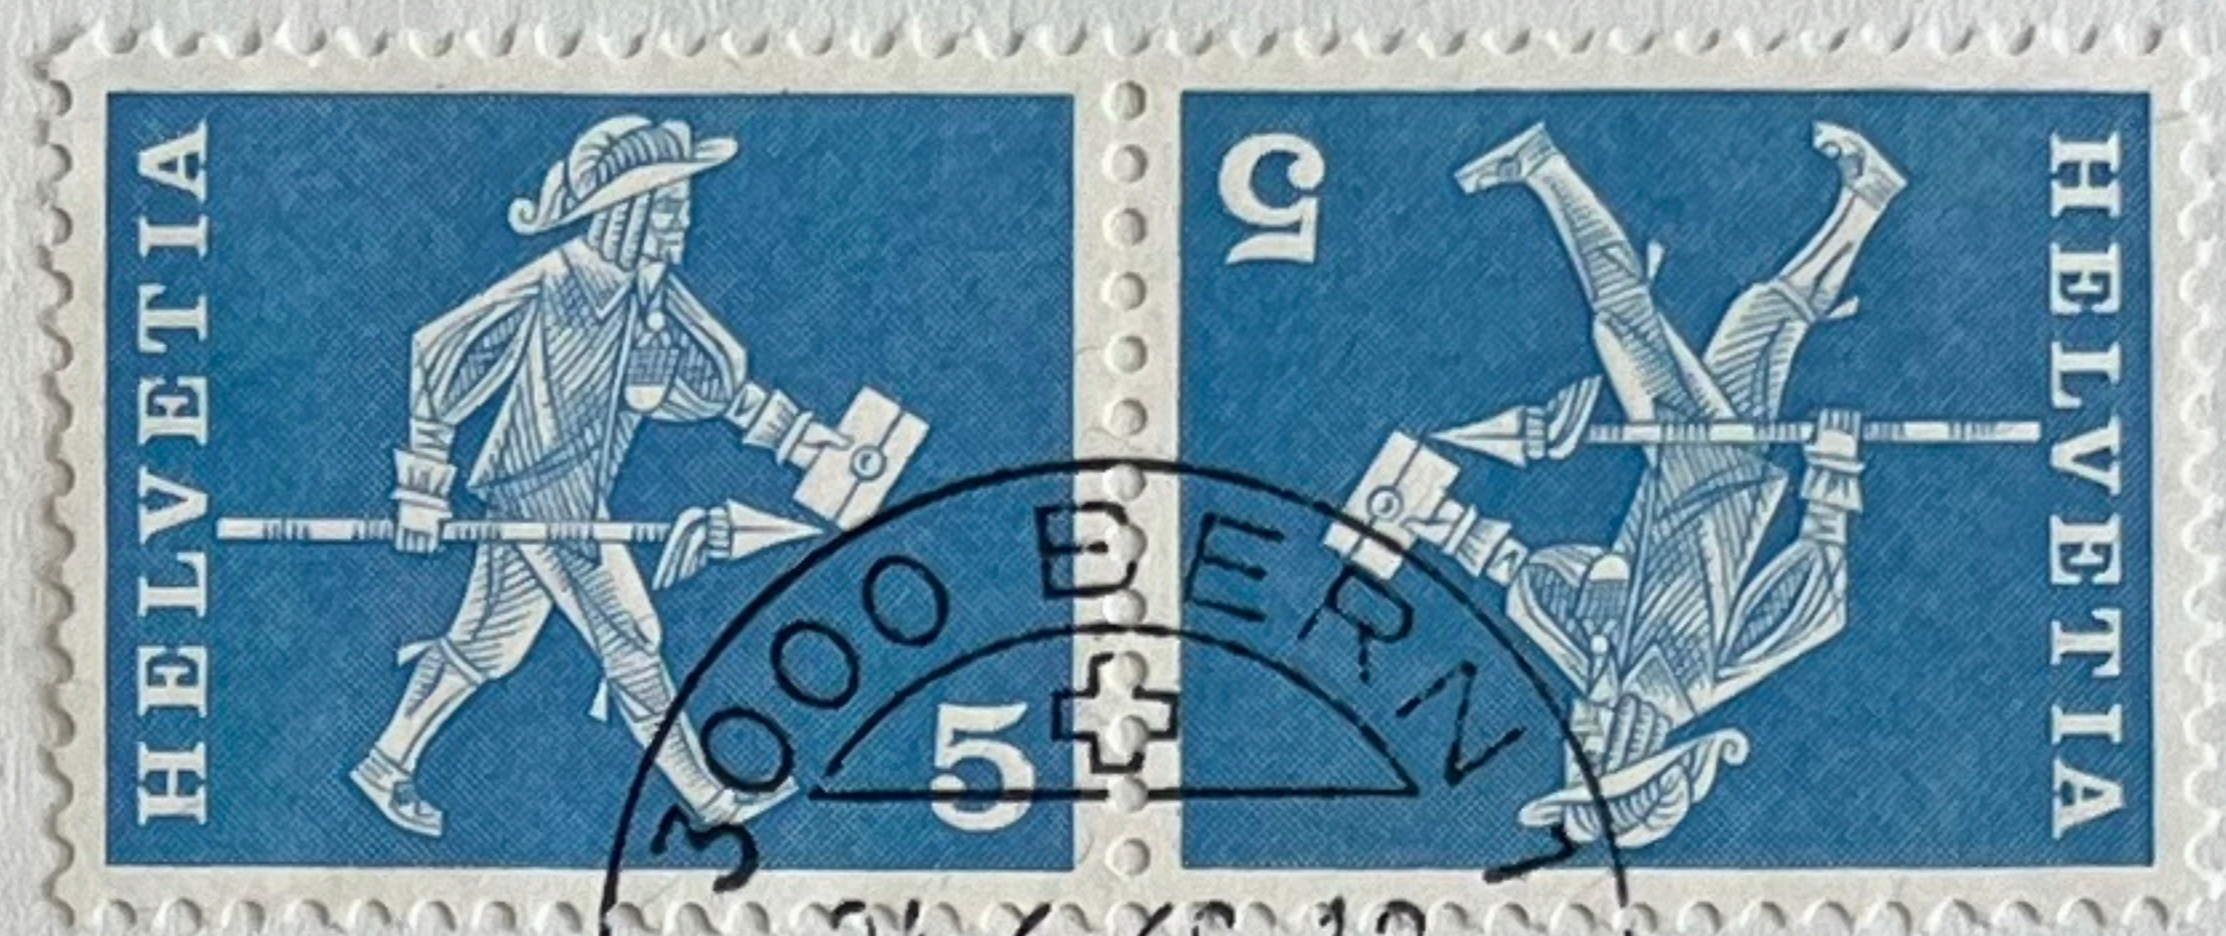

Monsieur
GILBERT ZWAHLEN
25 Route de la Clef
2610 ST-IMIER

SUISSE

Monsieur
GILBERT ZWAHLEN
25 Route de la Clef
2610 ST-IMIER

Monsieur
GILBERT ZWAHLEN
25 Route de la Clef
2610 ST-IMIER

SUISSE

Journée officielle de l'Association suisse
pour la navigation du Rhône au Rhin.