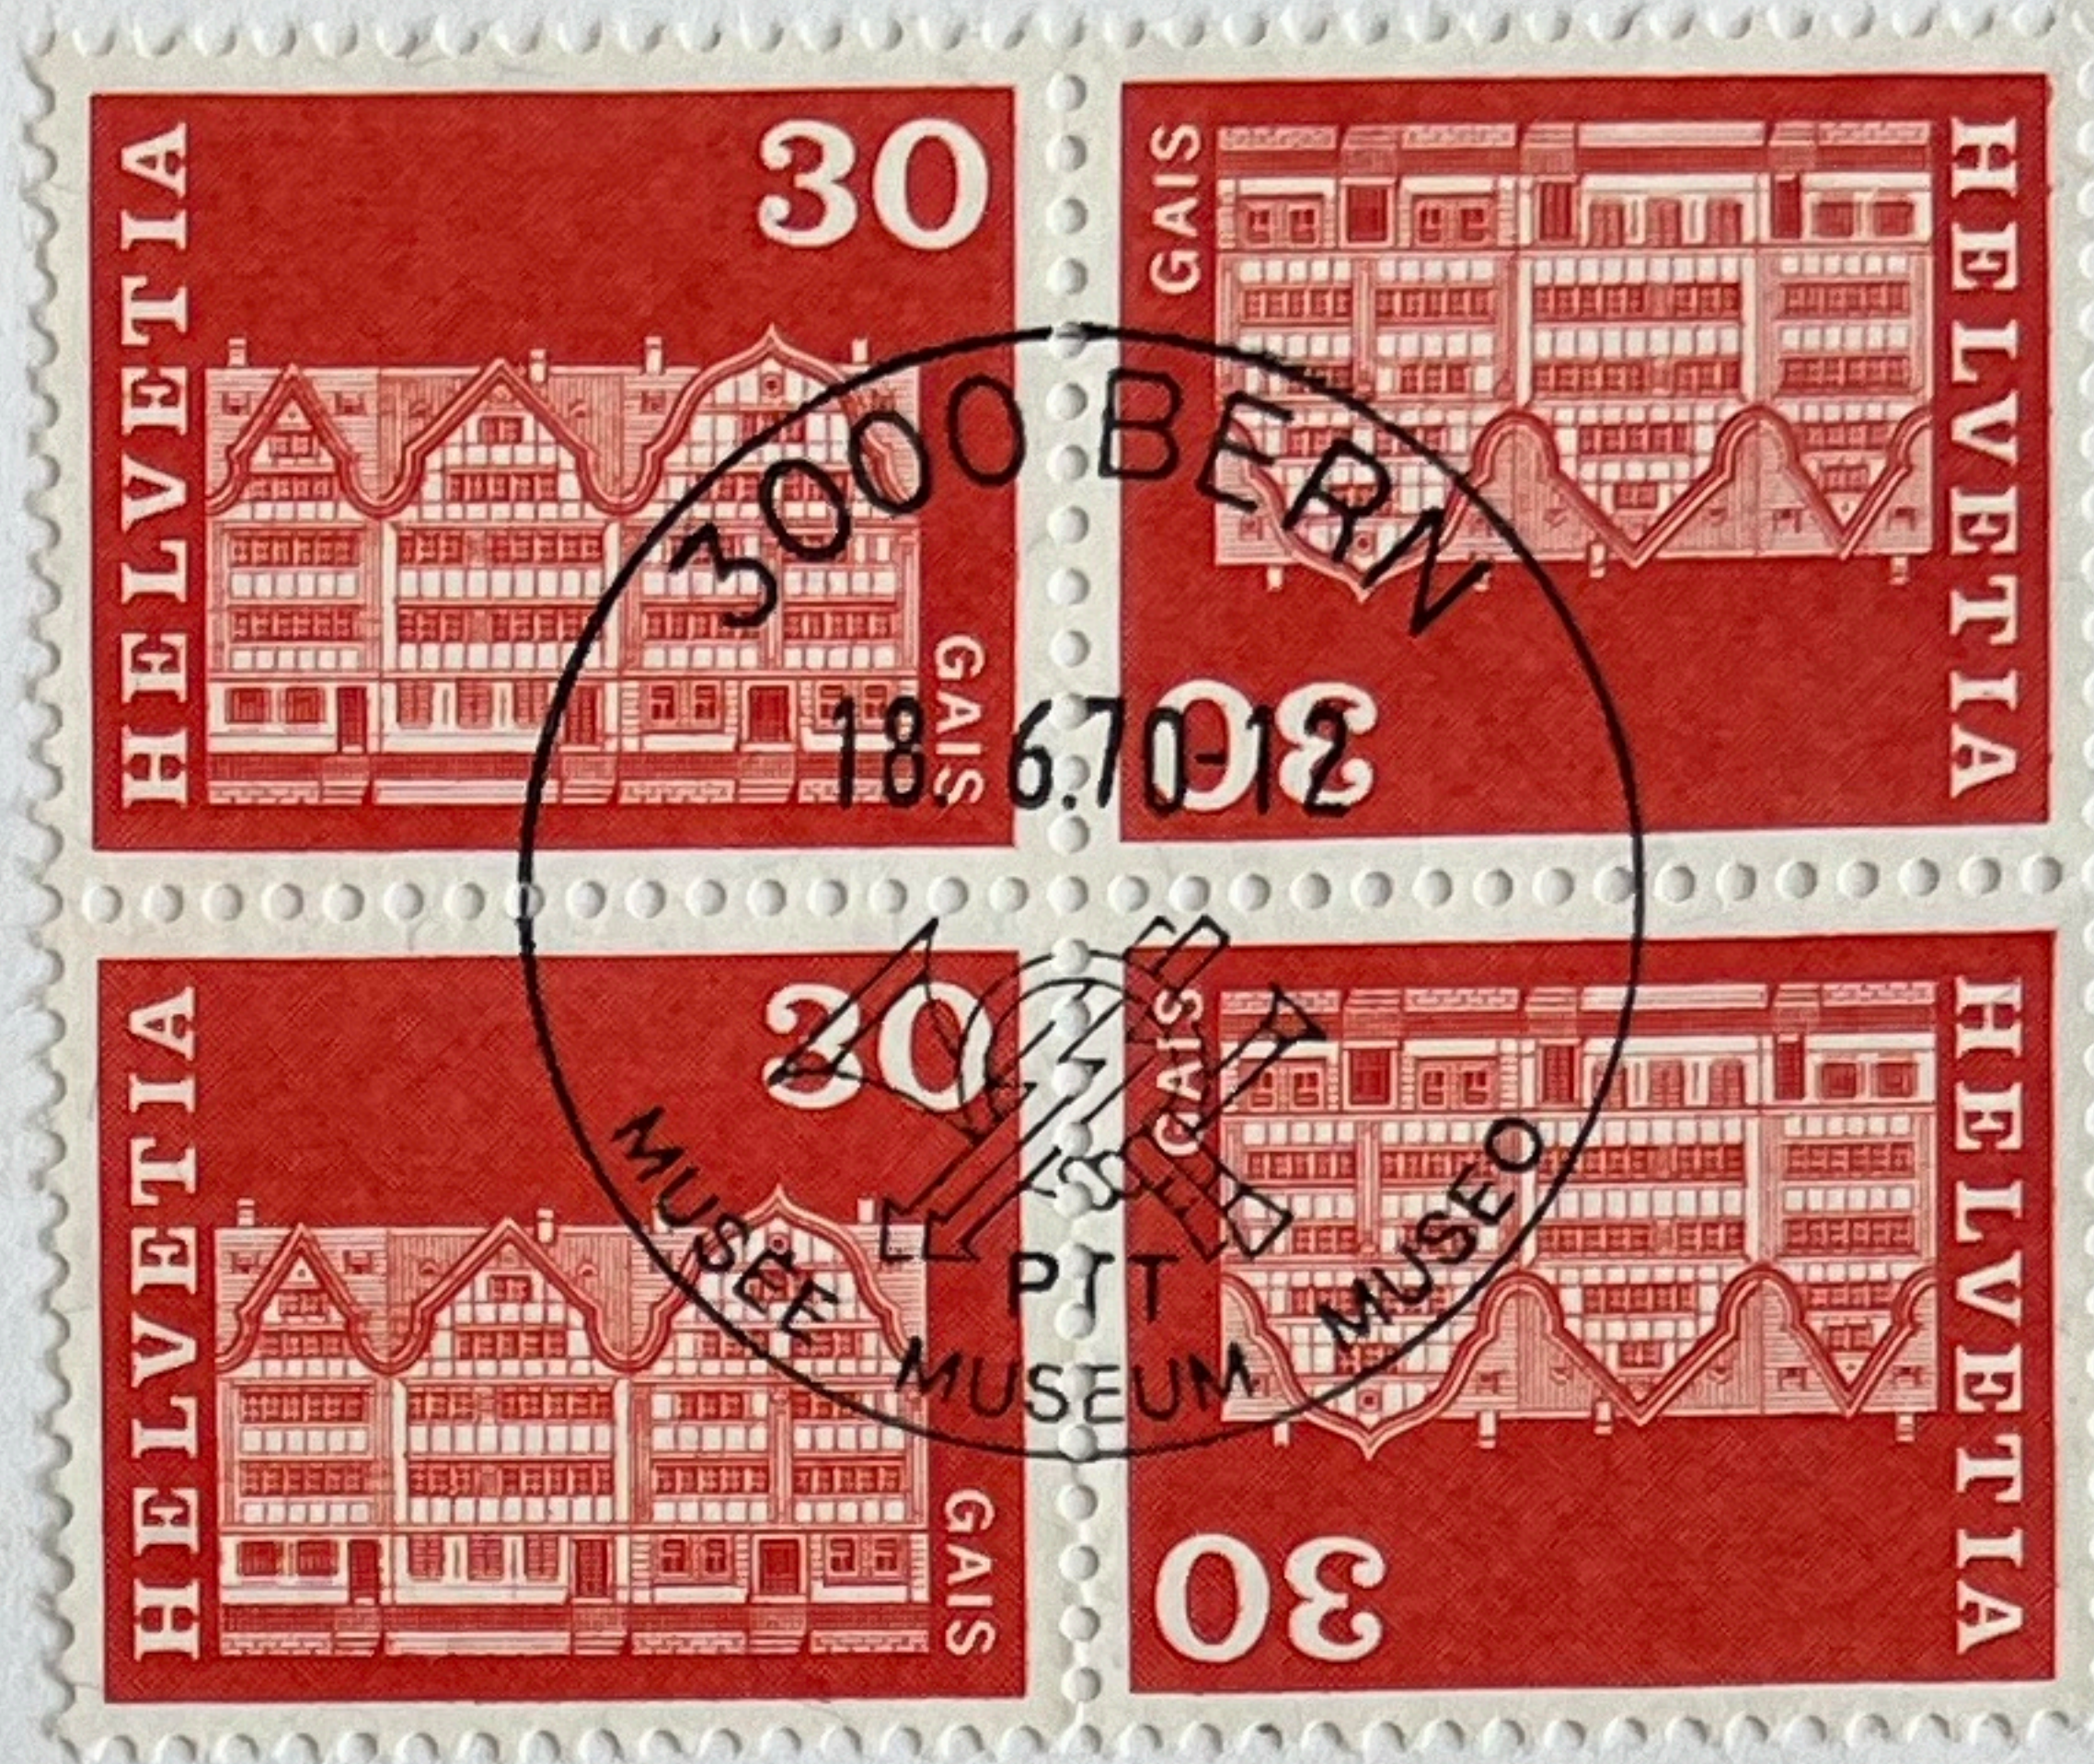

SUISSE

Philmail

FDC Kehrdrukmarken 1970
Ausgabetag 18. 6. 1970