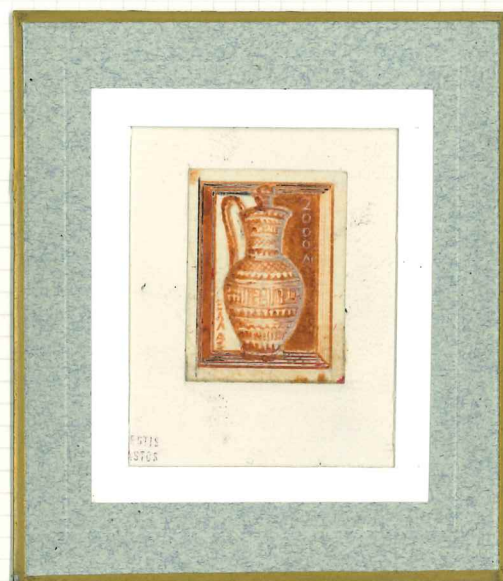

Σχεδίασις: Καθηγ. ΚΕΦΑΛΛΗΝΟΣ

Χάραξις: THOMAS DE LA RUE

Εκτύπωσις: ΑΣΠΙΩΤΗΣ ΕΛΚΑ Α.Ε.

ΤΑ ΔΟΚΙΜΙΑ "ΚΕΦΑΛΛΗΝΟΥ"

ESSAY. APPROVED DESIGN OF THE HEAD OF CHARIOTEER OF DELPHI. OLIVE/GREEN. NO VALUE.

ESSAY. APPROVED DESIGN OF THE VASE OF DIPYLON. RED/BROWN AND GREY ON CARTON. 2000 DR.