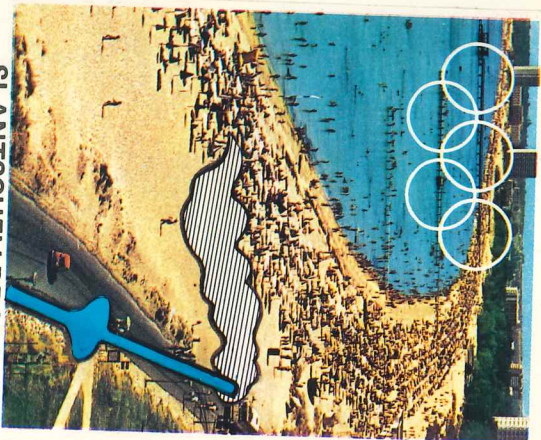

SLANTSCHEV BRJAG
OLIMPIJSKA STAFETA
PREZ BALGARIA 72.

*СССР
Лев. ССР
А. Мадан
Спортивнически Д. М. Предлагач.*