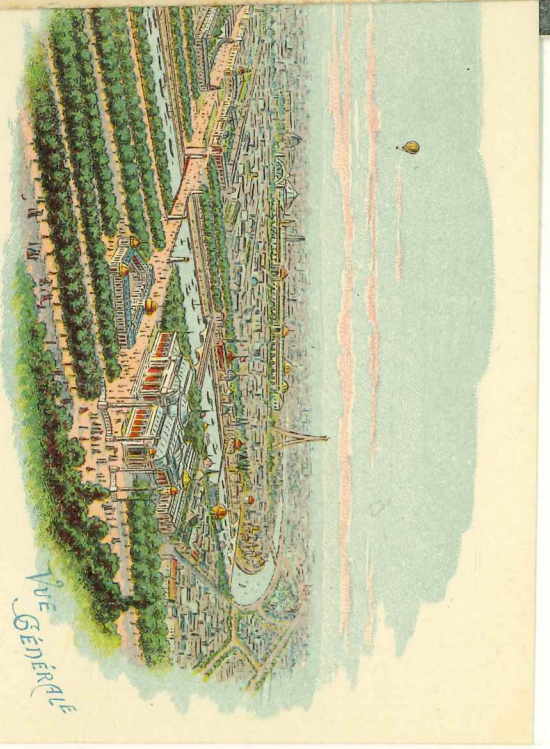

THE FRANCO-BRITISH EXHIBITION, King & President Fallieres leaving

SAVOY

5. Paris. — Exposition universelle de 1900. — Pavilion de la Ville de Paris.

105

SAVOY
1. 11

on universelle de 1900. — Les Pavillons étrangers. 1^{re} planche.

Se
d'après

Exposition
UNIVERSELLE - 1900

RIVE
GAUCHE

VUE
GÉNÉRALE

20€

BRUXELLES (BELGIQUE) 20-21 AOUT 1920

POSTALE

ANVERS BELGIQUE 10 SEPTEMBRE 1920