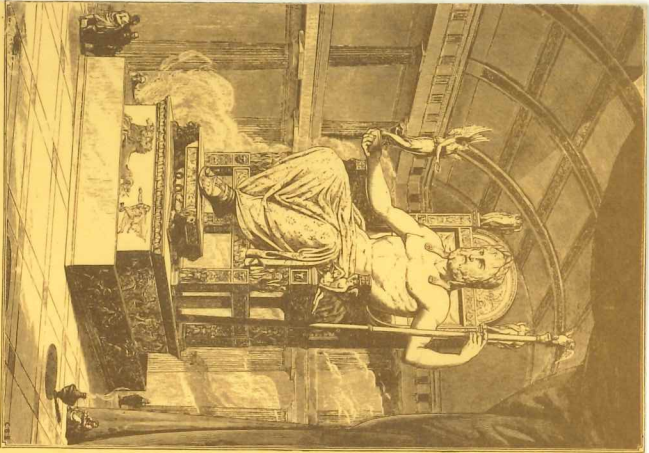

Индекс предприятия связи места назначения

STATUE OF THE OLYMPIAN ZEUS
(Phaidias c.433 B.C.)

Francis Daziniere
Residence Eurofac
Tour 3 Appt. 404
33170 Gradignan, FRANCE

ВАРНА 9000ЛИМФИЛЕКС

ПОЩЕНСКА КАРТА

20€
La fine