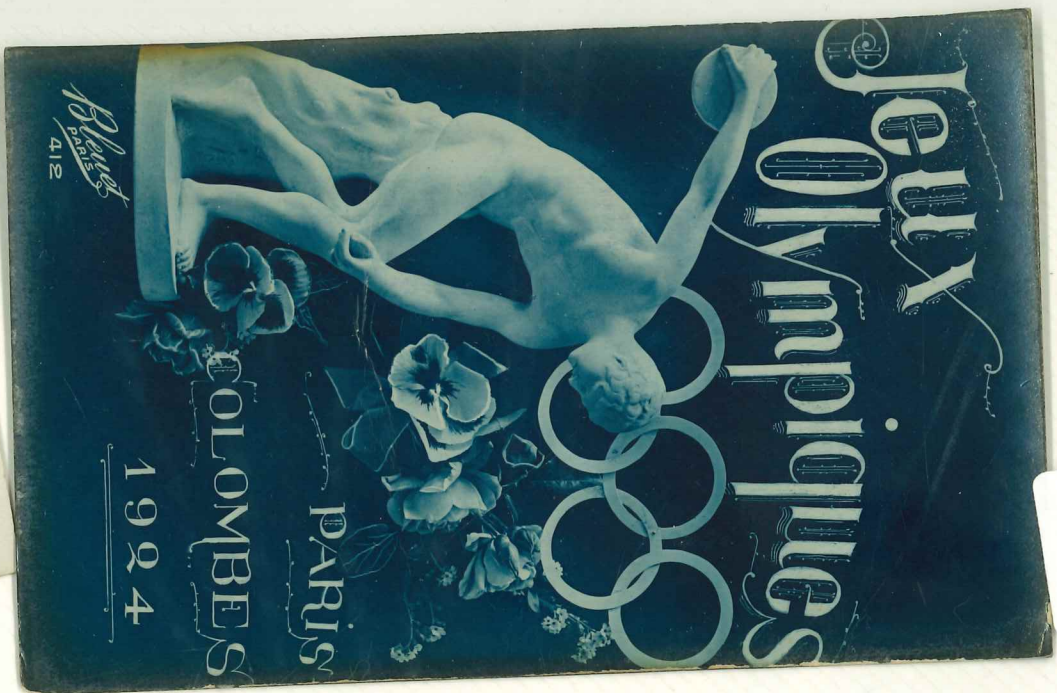

Stockholm 14 juillet 1920

Cordialement
 Egermeier

Mr. J. J. J. J. J.
 147 Rue de Spinois
 Nidely (la nuit)
 Lancy (Genève)

Imp. Axel-Rissens Konsthofsg. Stockholm No. 4046

20€
chaque

100€

JEUX OLYMPIQUES DE 1924
GARRAU (France)