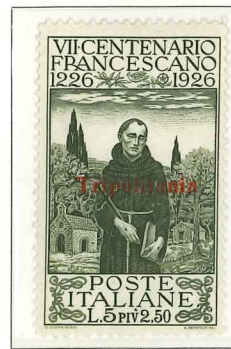

7 Marzo 1991

Ho esaminato il francobollo nuovo con gomma di Tripolitania, 1924,
5 Lire violetto e nero della serie detta "Manzoni" del quale ho
unito in basso una riproduzione fotografica a colori. A mio parere
il francobollo è originale al pari della piena gomma integra ed
è perfetto : l'ho pertanto firmato "Colla" al verso.

28 Gennaio 1988

Ho esaminato il francobollo nuovo con gomma di Tripolitania, 1925-26
1,25 Lire azzurro (Cat. Sassone n. 25) del quale ho unito in bas-
so una riproduzione fotografica a colori. A mio parere il francobol-
lo è originale al pari della soprastampa e della piena gomma integra:
l'ho pertanto firmato "Colla" al verso.

Giorgio Colla

2/3/88

TRIPOLITANIA

1925-26 - Francobolli d'Italia del 1925 (Giubileo del Re), dent. 11, soprastampati: TRIPOLITANIA

Cent. coll. 33

Idem - Dent. 13 1/2

1926 - Francobolli d'Italia del 1926 (S. Francesco d'Assisi) soprastampati: TRIPOLITANIA o Tripolitania

TRIPOLITANIA

1926 - Pro Istituto Coloniale Italiano - Leggenda: TRIPOLITANIA - Dent. 14

33/8

1927 - Prima Esposizione Fiera Campionaria di Tripoli - Centro nero - Dent. 14

LIRIA 66/71

100
220

TRIPOLITANIA

1927 - Franc. d'Italia del 1926 (Previdenza), sopr.: TRIPOLITANIA