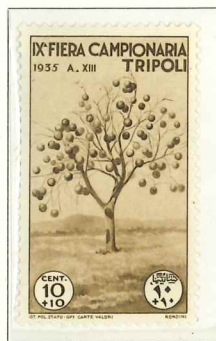

TRIPOLITANIA

1934 - II Mostra internazionale d'arte coloniale, a Napoli - Dent. 14

94/9

1935 - IX Fiera Campionaria di Tripoli - Dent. 14

LIBIA 1935/7

130