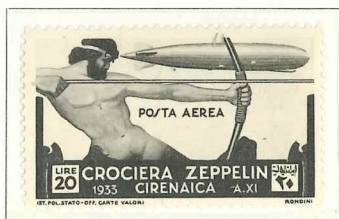

Idem - Aeroplano sorvolante ruderi

169
240

CIRENAICA

1935 - Franc. emessi in occasione del viaggio del dirigibile Graf Zeppelin
a Rio de Janeiro, sorvolando l'Italia - Dent. 14

12/7

1935 - Emessi in occasione del volo in America della squadriglia di Balbo - Dent. 14