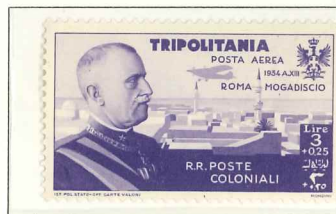

n. 213/10

Dott. Giorgio Colla Asinelli
Via Lamarmora 33, Torino

20 Maggio 1988

Ho esaminato i quattro francobolli nuovi con gomma di Servizio Aereo del 1934, Cirenaica, Eritrea, Somalia, Tripolitania, 25 +2 Lire carminio e bruno dette "Coroncine" e delle quali ho unito in basso una riproduzione fotografica a colori. A mio parere i quattro francobolli, tuttora in ottimo stato di conservazione, sono originali al pari della piena gomma integra e sono perfetti : li ho pertanto firmati "Colla" al verso.

TRIPOLITANIA

C.

1934 - Emessi in occasione del volo Roma-Mogadiscio - Effigie di Vittorio Emanuele III - Dent. 14

44/56

Idem, soprastampato: Corona e SERVIZIO DI STATO

C.

Stato 7000

TRIPOLITANIA