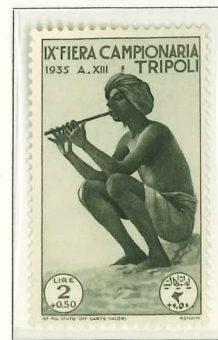

TRIPOLITANIA

1934 - II Mostra internazionale d'arte coloniale, a Napoli - Dent. 14

94/9

1935 - IX Fiera Campionaria di Tripoli - Dent. 14

LIBIA 1935/7

130