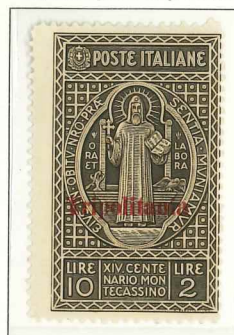

7 Marzo 1991

Ho esaminato il francobollo nuovo con gomma di Tripolitania, 1924,
5 Lire violetto e nero della serie detta "Manzoni" del quale ho
unito in basso una riproduzione fotografica a colori. A mio parere
il francobollo è originale al pari della piena gomma integra ed
è perfetto : l'ho pertanto firmato "Colla" al verso.

28 Gennaio 1988

Ho esaminato il francobollo nuovo con gomma di Tripolitania, 1925-26
1,25 Lire azzurro (Cat. Sassone n. 25) del quale ho unito in bas-
so una riproduzione fotografica a colori. A mio parere il francobol-
lo è originale al pari della soprastampa e della piena gomma integra:
l'ho pertanto firmato "Colla" al verso.

46/9

1929 - Tipi dei franc. d'Italia del 1926 (Previdenza), dent. 11, sopr.: TRIPOLITANIA

50/3

1929 - 5.a Fiera Campionaria di Tripoli - Centro nero - Dent. 14

LIBIA 21/6

colle

21/6

TRIPOLITANIA

1929 - Tipi dei francobolli d'Italia del 1929 (Montecassino), def. 14, soprastampati: TRIPOLITANIA

54/60

Soprastampato: Tripolitania

50
200

TRIPOLITANIA

1930 - IV Fiera Campionaria di Tripoli - Dent. 14

LIBRA 87/93