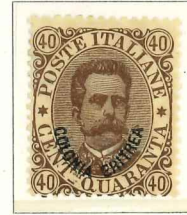

ERITREA

1895 - Franc. d'Italia del 1863-91 sopr.: Colonia Eritrea o COLONIA ERITREA (a semicerchio)