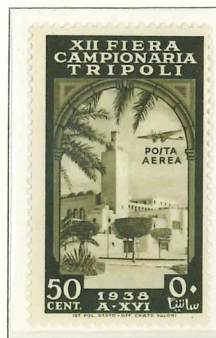

TRIPOLITANIA

1935 - Comm. della IX Fiera Campionaria - Dent. 14

LIBIA A. 21/6

1938 - Comm. della XII Fiera Campionaria - Dent. 14

LIBIA A. 34/5

62