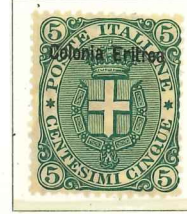

ERITREA

1895 - Franc. d'Italia del 1863-91 sopr.: Colonia Eritrea o COLONIA ERITREA (a semicerchio)