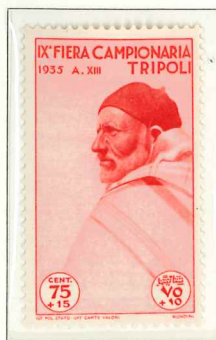

TRIPOLITANIA

1934 - II Mostra internazionale d'arte coloniale, a Napoli - Dent. 14

94/9

1935 - IX Fiera Campionaria di Tripoli - Dent. 14

LIBIA 1935/7

130