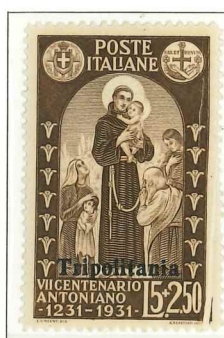

78/86

1931 - V Fiera Campionaria di Tripoli - Dent. 14

LIBIA 95/102

2/1

TRIPOLITANIA

1931 - Tipi dei francobolli d'Italia del 1931 (S. Antonio), dent. 14, soprastampati: TRIPOLITANIA o Tripolitania

87/93

80/00