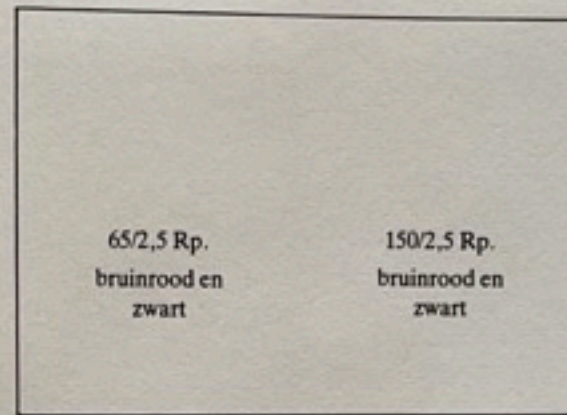

30 Rp.
groen en grijs

100 Rp.
groen en bruingeel

1978

65/2,5 Rp.
bruinrood en
zwart

150/2,5 Rp.
bruinrood en
zwart

1979

1979

1979