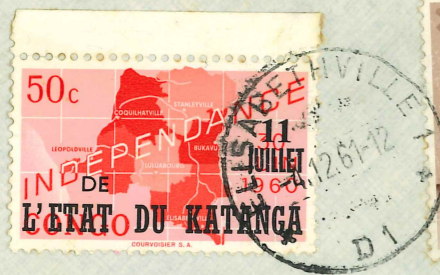

M^{me} J. Jean Lafleur
Station
HOMBOURG-AUBEL

(F. d. Liege) Belgique

40-

£40

Monsieur et Madame
Ch. Van Hoey, kopers.
51, rue Arthur Biederveld.
Saint-Gilles
Bruxelles, Belgique.

40-

£40

M^{me} Jean Lafleur
Station
HOMBOURG-AUBEL
(F. d. Liege) Belgique