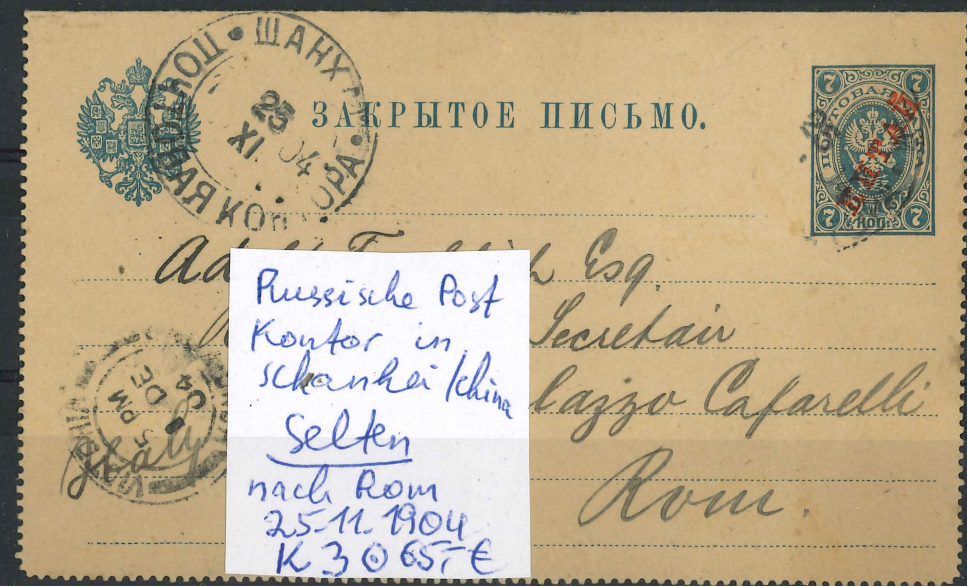

210600 Russische Post in China

Katalog-Nr. / catalogue number  
63,65

Zeichen / symbols  
Ak

1909 picture postcard view of Cossacks in Manchuria franked with one Kop. yellow and three Kop. red, posted by TPO Vladivostok 264 Kharbin (e) to Budapest/Hungary, rare cancel and scarce destination

Union Postale Universelle.

CARTE POSTALE

L Galperin

Harbin  
 Харбин  
 03-06-1907  
 nach  
 Brüssel

lles - 12  
 ans - sous is  
 Belgique

せかいは便郵

et n'est pas enroulé  
 sur la machine. On ne  
 peut pas l'ouvrir.