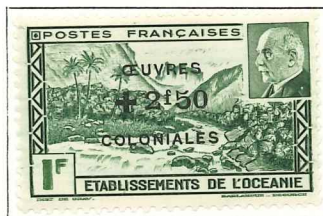

1941. — Timbres antérieurs avec FRANCE LIBRE en surcharge. Timbres de 1927-30.

Timbres de 1934-39.

Océanie

1942-44. — Types de 1934-39 sans R. F. Dentelés 13½.

1942. — Embarcation indigène. Dentelés 14½ x 14.

Océanie

1944. — Timbres de 1941 avec ŒUVRES COLONIALES et plus-value en surcharge.

1944. — Marianne. Dentelé 15 x 14.

1945. — Timbres de 1942 avec nouvelle valeur en surcharge.

1945. — Gouverneur Éboué. Dent. 13.