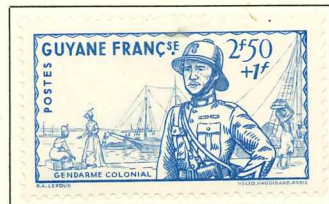

# GUYANE FRANÇAISE

1886-88. — Timbres des Colonies françaises avec GUY. FRANÇ., valeur et date en surcharge.

Déc. 1886.

Avril 1887.

Avril 1887.

1	2 a
(Timbre de 1877)	(Timbre de 1881)
0 05 s. 2 c. vert.	0 05 s. 2 c. lila. brun s. paille.

1939. — Commémoratifs du 150<sup>e</sup> anniversaire de la Révolution. Dentelés 13 1/2 x 13.

# GUYANE FRANÇAISE

1939-40. — Types de 1929-38. Dentelés 13½-14.

1941. — Série de la Défense de l'Empire. Dentelés 13½.

1941. — Vue de Cayenne et effigie du Maréchal Pétain. Dentelés 12½ x 12.