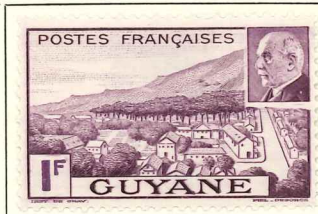

# GUYANE FRANÇAISE

1886-88. — Timbres des Colonies françaises avec GUY. FRANÇ., valeur et date en surcharge.

Déc. 1886.

Avril 1887.

Avril 1887.

1	2 a
(Timbre de 1877)	(Timbre de 1881)
0 05 s. 2 c. vert.	0 05 s. 2 c. lila. brun s. paille.

1939. — Commémoratifs du 150<sup>e</sup> anniversaire de la Révolution. Dentelés 13 1/2 x 13.

# GUYANE FRANÇAISE

1939-40. — Types de 1929-38. Dentelés 13½-14.

1941. — Série de la Défense de l'Empire. Dentelés 13½.

1941. — Vue de Cayenne et effigie du Maréchal Pétain. Dentelés 12½ x 12.

# GUYANE FRANÇAISE

1944. — Types de 1929-38 sans R. F. Dent. 13½-14.

1944. — Timbres de 1941 avec ŒUVRES COLONIALES et plus-value en surcharge.

1944. — Marianne. Dentelé 15 x 14.

1945. — Effigie du Gouverneur Éboué. Dentelés 13.