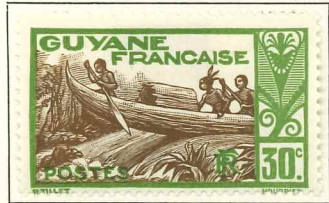

GUYANE FRANÇAISE

1939-40. — Types de 1929-38. Dentelés 13½-14.