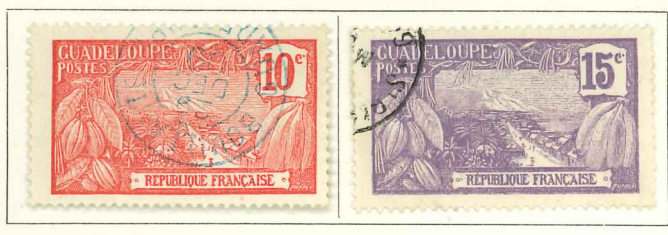

G U A D E L O U P E

Affranchissements précédant l'usage des timbres
au nom de la Colonie

Emissions Générales n°13

Cachet à date "PAQ. ANG. POINTE A PITRE. GUADE. 10 mai 78"

GUADELOUPE

Timbres des Colonies françaises surchargés.
1884. — Timbres de 1877-80 avec G. P. E. et valeur.

1889. — Timbre de 1881 avec GUADELOUPE et valeur dans un cadre rectiligne.

1889. — Id. Cadre festonné

1891. — Timbres de 1881 avec G P E et valeur.

1891. — Timbres des Colonies françaises avec GUADELOUPE en surcharge.
Timbres de 1872. Timbres de 1881.

54

GU A D E L O U P E

Variétés de surcharges en paires

u7a u7e u7d u7a

u8c u8

GUADELOUPE

1905-07. — Paysages. Cadres variés. Dentelés 14 x 13 1/2.

1912. — Timbres de 1892 surchargés.

1915-17. — Timbres de la Croix-Rouge.

GUADELOUPE

1922-27. — Types de 1905-07. Dentelés 14 x 13 1/2.

1924-27. — Mêmes types avec nouvelle valeur en surcharge. Dentelés 14 x 13 1/2.

GUADELOUPE

1928-38. — Sujets divers. Dentelés 14 x 13½.