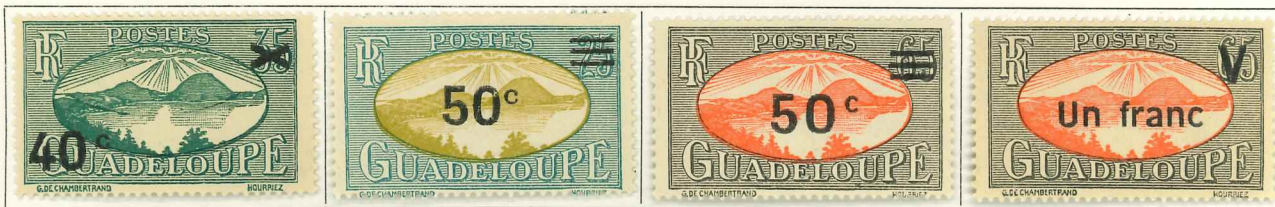

GADELOUPE

1939-40. — Types de 1928-38. Dentelés 14 × 13½.

1941. — Série de la défense de l'Empire. Dentelés 13½.

1941. — Vue de la Soufrière et effigie du Maréchal Pétain. Dent. 12½ × 12.

GUADELOUPE

1943-44. — Timbres-poste de 1924-39 avec nouvelle valeur en surcharge.