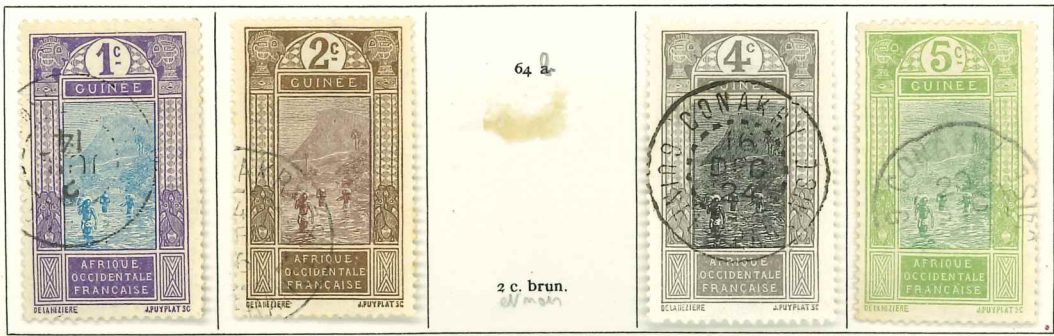

GUINÉE FRANÇAISE

1892. — Groupe allégorique. GUINÉE FRANÇAISE dans le cartouche du bas. Dentelés 14 × 13½.

1900. — Id.

1904. — Berger Pulas. Dentelés 14 × 13½.

GUINÉE FRANÇAISE

1906-07. — Effigie de Faidherbe. Dentelés 13½-14.

Palmier.

Effigie de Ballay.

1912. — Timbres-poste de 1892 surchargés.

1912. — Timbres-poste de 1904 surchargés.

GUINÉE FRANÇAISE

1913-17. — Gué à Kitim. Dent. 13½ x 14.

1915. — Timbre de la Croix-Rouge.

1922-25. — Timbres de 1913-17 surchargés.

4

GUINÉE FRANÇAISE

1922-26. — Type de 1913-17. Dentelés 13½ × 14.

1924-27. — Type de 1913-17 avec nouvelle valeur en surcharge.

GUINÉE FRANÇAISE

1927-33. — Type de 1913-17. Dentelés 13½ × 14.

1931. — Timbres commémoratifs de l'Exposition coloniale. Sujets divers. Dentelés 12½.