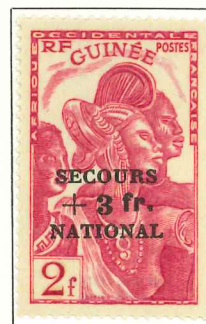

GUINÉE FRANÇAISE

1892. — Groupe allégorique. GUINÉE FRANÇAISE dans le cartouche du bas. Dentelés 14 × 13½.

1900. — Id.

1904. — Berger Pulas. Dentelés 14 × 13½.

GUINÉE FRANÇAISE

1906-07. — Effigie de Faidherbe. Dentelés 13½-14.

4

GUINÉE FRANÇAISE

1922-26. — Type de 1913-17. Dentelés 13½ × 14.

1924-27. — Type de 1913-17 avec nouvelle valeur en surcharge.

GUINÉE FRANÇAISE

1927-33. — Type de 1913-17. Dentelés 13½ × 14.

1931. — Timbres commémoratifs de l'Exposition coloniale. Sujets divers. Dentelés 12½.

1939. — Commémoratifs de la participation à l'exposition de New-York. Dentelés 12 1/2.

1939. — Commémoratifs du 150^e anniversaire de la Révolution. Dentelés 13 1/2 x 13.

GUINÉE FRANÇAISE

1939-40. — Types de 1938. Dentelés 13.

1941. — Série de la défense de l'Empire. Dentelés 13½.

1941. — Timbre de 1938 avec SECOURS NATIONAL et valeur en surcharge.

1941. — Gué à Kitim et effigie du Maréchal Pétain. Dent. 12 x 12½.

1941. — Timbres de 1938 avec SECOURS NATIONAL et valeur en surcharge.