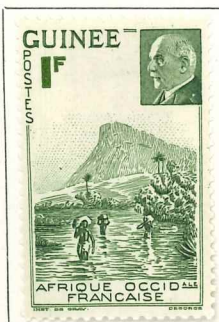

GUINÉE FRANÇAISE

1892. — Groupe allégorique. GUINÉE FRANÇAISE dans le cartouche du bas. Dentelés 14 × 13½.

1900. — Id.

1904. — Berger Pulas. Dentelés 14 × 13½.

GUINÉE FRANÇAISE

1906-07. — Effigie de Faidherbe. Dentelés 13½-14.

4

GUINÉE FRANÇAISE

1922-26. — Type de 1913-17. Dentelés 13½ × 14.

1924-27. — Type de 1913-17 avec nouvelle valeur en surcharge.

GUINÉE FRANÇAISE

1927-33. — Type de 1913-17. Dentelés 13½ × 14.

1931. — Timbres commémoratifs de l'Exposition coloniale. Sujets divers. Dentelés 12½.

1939. — Commémoratifs de la participation à l'exposition de New-York. Dentelés 12 1/2.

1939. — Commémoratifs du 150^e anniversaire de la Révolution. Dentelés 13 1/2 x 13.

GUINÉE FRANÇAISE

1939-40. — Types de 1938. Dentelés 13.

1941. — Série de la défense de l'Empire. Dentelés 13½.

1941. — Timbre de 1938 avec SECOURS NATIONAL et valeur en surcharge.

1941. — Gué à Kitim et effigie du Maréchal Pétain. Dent. 12 x 12½.

1941. — Timbres de 1938 avec SECOURS NATIONAL et valeur en surcharge.