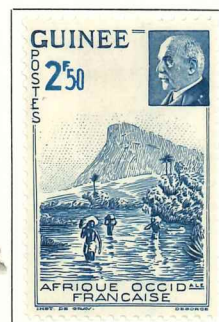

GUINÉE FRANÇAISE

1892. — Groupe allégorique. GUINÉE FRANÇAISE dans le cartouche du bas. Dentelés 14 × 13½.

1900. — Id.

1904. — Berger Pulas. Dentelés 14 × 13½.

GUINÉE FRANÇAISE

1906-07. — Effigie de Faidherbe. Dentelés 13½-14.

4

GUINÉE FRANÇAISE

1922-26. — Type de 1913-17. Dentelés 13½ × 14.

1924-27. — Type de 1913-17 avec nouvelle valeur en surcharge.

GUINÉE FRANÇAISE

1927-33. — Type de 1913-17. Dentelés 13½ × 14.

1931. — Timbres commémoratifs de l'Exposition coloniale. Sujets divers. Dentelés 12½.

1941. — Série de la défense de l'Empire. Dentelés 13½.

1941. — Timbre de 1938 avec SECOURS NATIONAL et valeur en surcharge.

1941. — Gué à Kitim et effigie du Maréchal Pétain. Dent. 12 x 12½.

1941. — Timbres de 1938 avec SECOURS NATIONAL et valeur en surcharge.

1941. — Gué à Kitim et effigie du Maréchal Pétain. Dent. 12 x 12½.

GUINÉE FRANÇAISE

1943-44. — Types de 1938 sans R. F. Dentelés 13.

1944. — Timbres de 1941 avec valeur et ŒUVRES COLONIALES en surcharge.