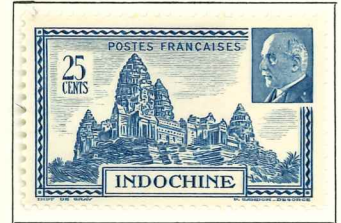

INDOCHINE

1889. — Timbre des Colonies Françaises de 1881 avec INDO-CHINE, nouvelle valeur et R D en surcharge.

1892-96. — Groupe allégorique, INDOCHINE dans le cartouche du bas. Dentelés 14 x 13 1/2.

1900. — Id.

1903. — Timbres de 1900 surchargés.

1904-1906. — Effigie allégorique à gauche. Légende : INDOCHINE FRANÇAISE. Dentelés 14 x 13 1/2.

INDOCHINE

1907. — Tête de femme. Centre et valeur en noir. Dentelés 14 × 13½.

Dent. 13 1/2 x 13.

Dent. 13 1/2 x 13.

1941. — Série dite de la défense de l'Empire. Dent. 13 1/2.

1941. — Temple d'Angkor et effigie du
Maréchal Pétain. Dent. 12 1/2 x 12.

1941. — Temple d'Angkor et effigie du
Maréchal Pétain. Dent. 12 1/2 x 12.

1941. — Effigie du roi Sihanouk. Dentelés 11 1/2.

1942. — Fêtes du Nam-Giao. Dentelés 11 1/2.

1942. — Effigie de l'impératrice
Nam-Phuong. Dent. 11 1/2.

1942. — Timbre de 1931-39 surchargé.

1942. — Foire de Saïgon. Dent. 13 1/2.