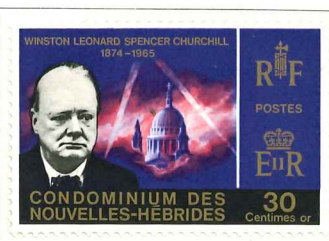

Cichlornis grosvenori.

Idem. Légende anglaise. Fil. CA mult.

1965. — Année de la coopération internationale et 20^e anniversaire des Nations-Unies. Dent. 14 1/2.

Légende française.

Légende anglaise. Fil. CA mult.

1966. — Mort de Sir Winston Churchill. Dent. 13.

Légende française.

Idem. Légende anglaise. Fil. CA mult.

NOUVELLES HÉBRIDES

1966. — Coupe du monde de football. Dentelés 14.

1966. — Idem. Légende britannique. Filigrane CA multiple.