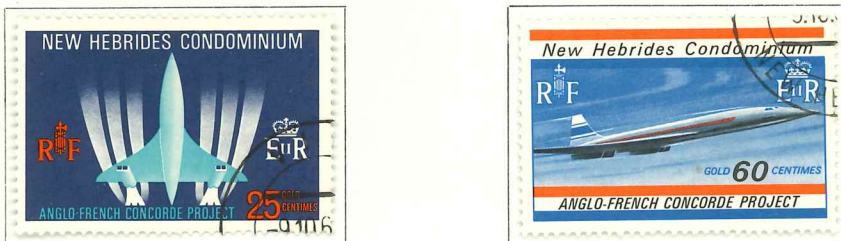

1968. — Types de 1965. E II R à gauche. Dentelés 12 1/2.

1968. — Avion supersonique franco-britannique « Concorde ». Dentelés 14.

1968. — Idem. Légende britannique.

NOUVELLES HÉBRIDES

1969. — Le saut du Gaul. Dent. 13 x 12 1/2.