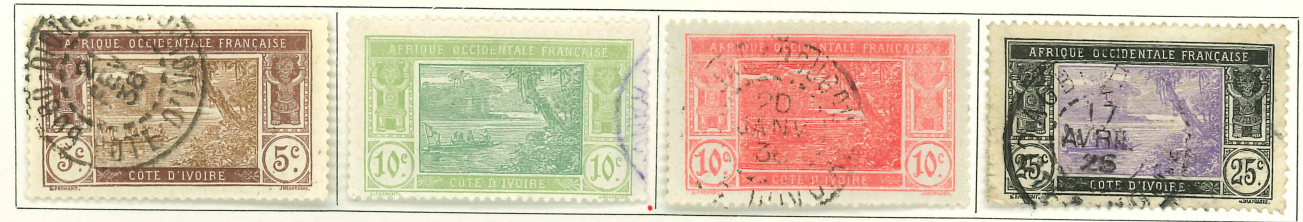

CÔTE D'IVOIRE

1892-99. — Groupe allégorique. CÔTE D'IVOIRE dans le cartouche du bas. Dentelés 14 × 13½.

1900. — Id.

1904. — Timbres de 1892-99 surchargés.

1906-07. — Effigie de Faidherbe. Dentelés 13½-14.

COTE D'IVOIRE

1906-07. — Palmier ou effigie. Dentelés 13½-14.

1912. — Timbres de 1892-1900 surchargés.

COTE D'IVOIRE

1913-17. — Lagune Ebrié. Dentelés 14 x 13½.

1915. — Timbre de la Croix-Rouge.

COTE D'IVOIRE

1922-25. — Timbres et type de 1913-17 surchargés.

1922-28. — Type de 1913-17. Dentelés 14 x 13 1/2.

1924-27. — Timbres et type de 1913-17 avec nouvelle valeur en surcharge.

COTE D'IVOIRE

1930. — Même type. Dentelés 14 x 13 1/2.

1931. — Timbres commémoratifs de l'Exposition coloniale. Sujets divers. Dentelés 12 1/2.

1933. — Timbres de Haute-Volta de 1928 avec « Côte d'Ivoire » et traits en surcharge.

COTE D'IVOIRE

1934-35. — Type de 1913-17. Dentelés 14 x 13 1/2.