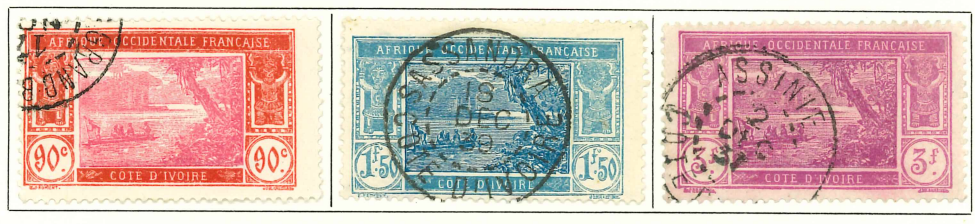

CÔTE D'IVOIRE

1892-99. — Groupe allégorique. CÔTE D'IVOIRE dans le cartouche du bas. Dentelés 14 × 13½.

1900. — Id.

1904. — Timbres de 1892-99 surchargés.

1906-07. — Effigie de Faidherbe. Dentelés 13½-14.

COTE D'IVOIRE

1906-07. — Palmier ou effigie. Dentelés 13½-14.

1912. — Timbres de 1892-1900 surchargés.

COTE D'IVOIRE

1913-17. — Lagune Ebrié. Dentelés 14 x 13½.

1915. — Timbre de la Croix-Rouge.

COTE D'IVOIRE

1922-25. — Timbres et type de 1913-17 surchargés.

1922-28. — Type de 1913-17. Dentelés 14 x 13 1/2.

1924-27. — Timbres et type de 1913-17 avec nouvelle valeur en surcharge.

COTE D'IVOIRE

1930. — Même type. Dentelés 14 x 13 1/2.

1931. — Timbres commémoratifs de l'Exposition coloniale. Sujets divers. Dentelés 12 1/2.

1933. — Timbres de Haute-Volta de 1928 avec « Côte d'Ivoire » et traits en surcharge.

COTE D'IVOIRE

1934-35. — Type de 1913-17. Dentelés 14 x 13 1/2.