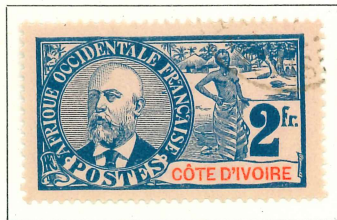

CÔTE D'IVOIRE

1892-99. — Groupe allégorique. CÔTE D'IVOIRE dans le cartouche du bas. Dentelés 14 × 13½.

1900. — Id.

1904. — Timbres de 1892-99 surchargés.

1906-07. — Effigie de Faidherbe. Dentelés 13½-14.

COTE D'IVOIRE

1906-07. — Palmier ou effigie. Dentelés 13½-14.

1912. — Timbres de 1892-1900 surchargés.

COTE D'IVOIRE

1913-17. — Lagune Ebrié. Dentelés 14 x 13½.

1915. — Timbre de la Croix-Rouge.

COTE D'IVOIRE

1922-25. — Timbres et type de 1913-17 surchargés.

1922-28. — Type de 1913-17. Dentelés 14 x 13 1/2.

1924-27. — Timbres et type de 1913-17 avec nouvelle valeur en surcharge.

COTE D'IVOIRE

1930. — Même type. Dentelés 14 x 13 1/2.

1931. — Timbres commémoratifs de l'Exposition coloniale. Sujets divers. Dentelés 12 1/2.

1933. — Timbres de Haute-Volta de 1928 avec « Côte d'Ivoire » et traits en surcharge.

COTE D'IVOIRE

1934-35. — Type de 1913-17. Dentelés 14 x 13 1/2.