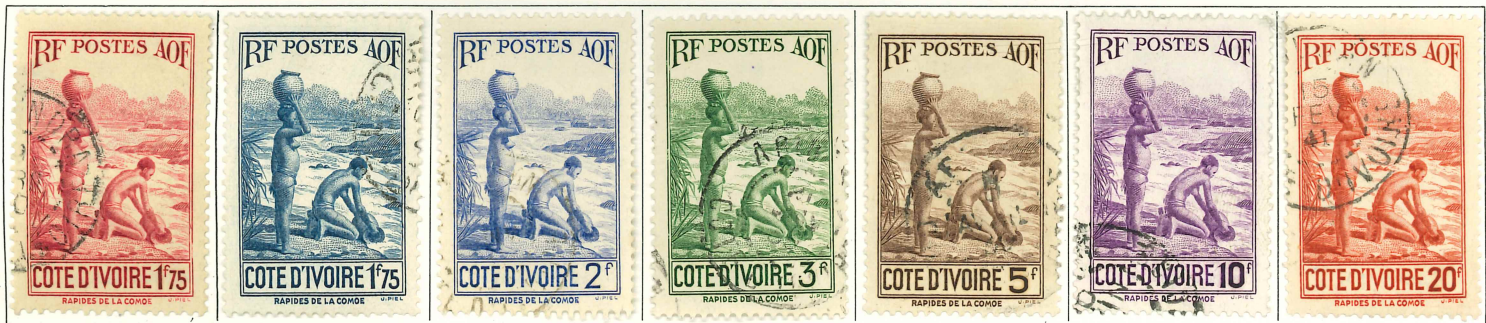

1931. — Timbres commémoratifs de l'Exposition coloniale. Sujets divers. Dentelés 12 1/2.

1933. — Timbres de Haute-Volta de 1928 avec « Côte d'Ivoire » et traits en surcharge.

COTE D'IVOIRE

1934-35. — Type de 1913-17. Dentelés 14 x 13 1/2.

Surchargés.

1936-38. — Sujets divers. Dentelés 13.

Femme Baoulé.

Mosquée de Bobo Dioulasso.

COTE D'IVOIRE

1936-38. — Id. (Suite).
Paysage de la Région côtière.

Rapides de la Comoé.

1937. — Commémoratifs de l'Exposition internationale de Paris. Dent. 13.