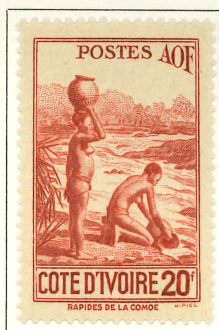

1941. — Timbres de 1936-38 avec SECOURS NATIONAL et valeur en surcharge.

1941. — Lagune Ebrié et effigie du Maréchal Pétain. Dent. 12 1/2 x 12.

COTE D'IVOIRE

1942. — Type de 1936-38. Dentelé 13.

1944. — Types de 1936-38 sans R. F. Dentelés 13.