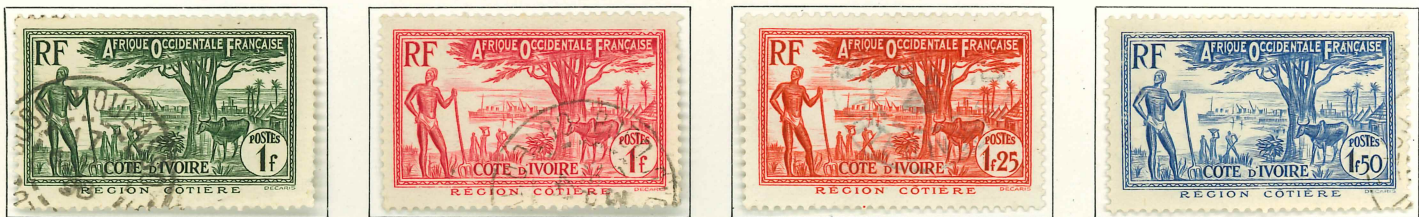

COTE D'IVOIRE

1906-07. — Palmier ou effigie. Dentelés 13½-14.

1912. — Timbres de 1892-1900 surchargés.

COTE D'IVOIRE

1913-17. — Lagune Ebrié. Dentelés 14 x 13½.

1915. — Timbre de la Croix-Rouge.

COTE D'IVOIRE

1931. — Timbres commémoratifs de l'Exposition coloniale. Sujets divers. Dentelés 12 1/2.

1933. — Timbres de Haute-Volta de 1928 avec « Côte d'Ivoire » et traits en surcharge.

COTE D'IVOIRE

1934-35. — Type de 1913-17. Dentelés 14 x 13 1/2.

Surchargés.

1936-38. — Sujets divers. Dentelés 13.

Femme Baoulé.

Mosquée de Bobo Dioulasso.

COTE D'IVOIRE

1936-38. — Id. (Suite).
Paysage de la Région côtière.

Rapides de la Comoé.

1937. — Commémoratifs de l'Exposition internationale de Paris. Dent. 13.