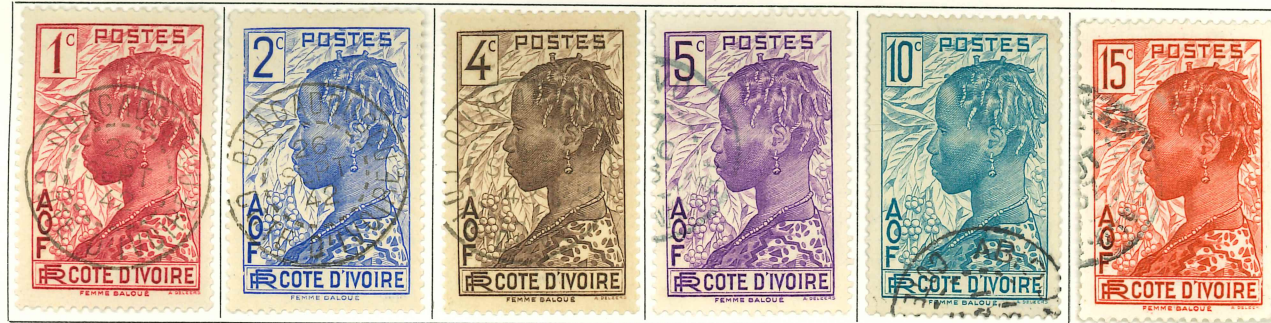

CÔTE D'IVOIRE

1892-99. — Groupe allégorique. CÔTE D'IVOIRE dans le cartouche du bas. Dentelés 14 × 13½.

1900. — Id.

1904. — Timbres de 1892-99 surchargés.

1906-07. — Effigie de Faidherbe. Dentelés 13½-14.

COTE D'IVOIRE

1906-07. — Palmier ou effigie. Dentelés 13½-14.

1912. — Timbres de 1892-1900 surchargés.

COTE D'IVOIRE

1913-17. — Lagune Ebrié. Dentelés 14 x 13½.

1915. — Timbre de la Croix-Rouge.

COTE D'IVOIRE

1931. — Timbres commémoratifs de l'Exposition coloniale. Sujets divers. Dentelés 12 1/2.

1933. — Timbres de Haute-Volta de 1928 avec « Côte d'Ivoire » et traits en surcharge.

COTE D'IVOIRE

1934-35. — Type de 1913-17. Dentelés 14 x 13 1/2.

Surchargés.

1936-38. — Sujets divers. Dentelés 13.

Femme Baoulé.

Mosquée de Bobo Dioulasso.

COTE D'IVOIRE

1936-38. — Id. (Suite).
Paysage de la Région côtière.

Rapides de la Comoé.

1937. — Commémoratifs de l'Exposition internationale de Paris. Dent. 13.