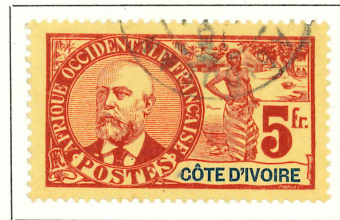

CÔTE D'IVOIRE

1892-99. — Groupe allégorique. CÔTE D'IVOIRE dans le cartouche du bas. Dentelés 14 × 13½.

1900. — Id.

1904. — Timbres de 1892-99 surchargés.

1906-07. — Effigie de Faidherbe. Dentelés 13½-14.

COTE D'IVOIRE

1906-07. — Palmier ou effigie. Dentelés 13½-14.

1912. — Timbres de 1892-1900 surchargés.

COTE D'IVOIRE

1913-17. — Lagune Ebrié. Dentelés 14 x 13½.

1915. — Timbre de la Croix-Rouge.

COTE D'IVOIRE

1922-25. — Timbres et type de 1913-17 surchargés.

1922-28. — Type de 1913-17. Dentelés 14 x 13 1/2.

1924-27. — Timbres et type de 1913-17 avec nouvelle valeur en surcharge.

COTE D'IVOIRE

1930. — Même type. Dentelés 14 x 13 1/2.

1931. — Timbres commémoratifs de l'Exposition coloniale. Sujets divers. Dentelés 12 1/2.

1933. — Timbres de Haute-Volta de 1928 avec « Côte d'Ivoire » et traits en surcharge.

COTE D'IVOIRE

1934-35. — Type de 1913-17. Dentelés 14 x 13 1/2.