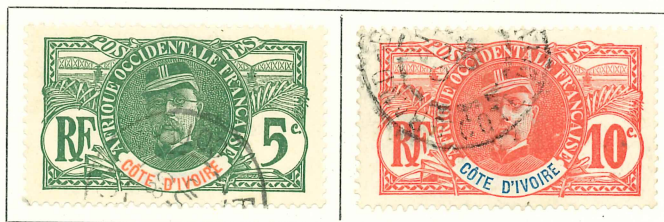

CÔTE D'IVOIRE

1892-99. — Groupe allégorique. CÔTE D'IVOIRE dans le cartouche du bas. Dentelés 14 × 13½.

1900. — Id.

1904. — Timbres de 1892-99 surchargés.

1906-07. — Effigie de Faidherbe. Dentelés 13½-14.

COTE D'IVOIRE

1906-07. — Palmier ou effigie. Dentelés 13½-14.

1912. — Timbres de 1892-1900 surchargés.

COTE D'IVOIRE

1913-17. — Lagune Ebrié. Dentelés 14 x 13½.

1915. — Timbre de la Croix-Rouge.

COTE D'IVOIRE

1922-25. — Timbres et type de 1913-17 surchargés.

1922-28. — Type de 1913-17. Dentelés 14 x 13 1/2.

1924-27. — Timbres et type de 1913-17 avec nouvelle valeur en surcharge.

COTE D'IVOIRE

1930. — Même type. Dentelés 14 x 13 1/2.

1931. — Timbres commémoratifs de l'Exposition coloniale. Sujets divers. Dentelés 12 1/2.

1933. — Timbres de Haute-Volta de 1928 avec « Côte d'Ivoire » et traits en surcharge.

COTE D'IVOIRE

1934-35. — Type de 1913-17. Dentelés 14 x 13 1/2.