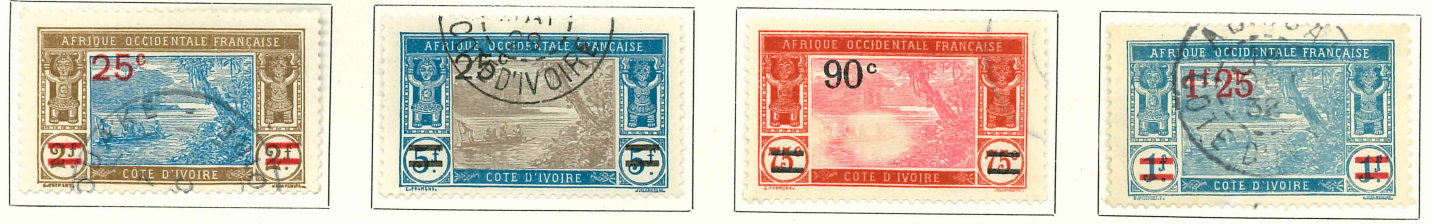

CÔTE D'IVOIRE

1892-99. — Groupe allégorique. CÔTE D'IVOIRE dans le cartouche du bas. Dentelés 14 × 13½.

1900. — Id.

1904. — Timbres de 1892-99 surchargés.

1906-07. — Effigie de Faidherbe. Dentelés 13½-14.

COTE D'IVOIRE

1906-07. — Palmier ou effigie. Dentelés 13½-14.

1912. — Timbres de 1892-1900 surchargés.

COTE D'IVOIRE

1913-17. — Lagune Ebrié. Dentelés 14 x 13½.

1915. — Timbre de la Croix-Rouge.

COTE D'IVOIRE

1922-25. — Timbres et type de 1913-17 surchargés.

1922-28. — Type de 1913-17. Dentelés 14 x 13 1/2.

1924-27. — Timbres et type de 1913-17 avec nouvelle valeur en surcharge.

COTE D'IVOIRE

1930. — Même type. Dentelés 14 x 13 1/2.

1931. — Timbres commémoratifs de l'Exposition coloniale. Sujets divers. Dentelés 12 1/2.

1933. — Timbres de Haute-Volta de 1928 avec « Côte d'Ivoire » et traits en surcharge.

COTE D'IVOIRE

1934-35. — Type de 1913-17. Dentelés 14 x 13 1/2.