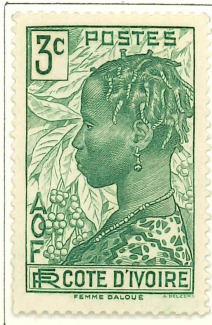

CÔTE D'IVOIRE

1892-99. — Groupe allégorique. CÔTE D'IVOIRE dans le cartouche du bas. Dentelés 14 × 13½.

1900. — Id.

1904. — Timbres de 1892-99 surchargés.

1906-07. — Effigie de Faidherbe. Dentelés 13½-14.

1937. — Effigie de Binger. Dentelé 13.

COTE D'IVOIRE

1938. — Pierre et Marie Curie. Dentelé 13.

1939. — Effigie de René Caillié. Dentelés 12½.

1939. — Commémoratifs de la participation à l'Exposition de New-York. Dentelés 12½.

1939. — Commémoratifs du 150^e anniversaire de la Révolution. Dentelés 13½ x 13.

COTE D'IVOIRE

1939-40. — Types de 1936-38. Dentelés 13.

1941. — Dentelés 13 1/2.

Indigène du Génie.

Mitrailleur sénégalais.

1941. — Inf. coloniale. D. 13 1/2.