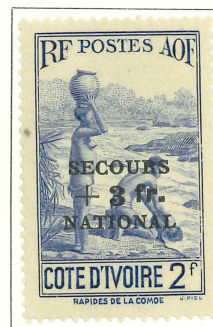

1941. — Inf. coloniale. D. 13 1/2.

1941. — Timbres de 1936-38 avec SECOURS NATIONAL et valeur en surcharge.