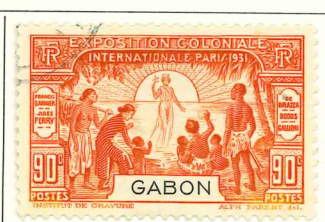

GABON

1886. — Timbres des Colonies Françaises de 1881 avec GAB et valeur en surcharge.

| | | | | |
|--|--------------------------------|--------------------------------|-------------------|-------------------|
| 1 | 2 | 3 | 4 | 5 |
| 5 s. 20 c. brique s. vert. <i>à vendre</i> | 10 s. 20 c. brique s. vert. | 25 s. 20 c. brique s. vert. | 50 s. 15 c. bleu. | 75 s. 15 c. bleu. |

Nouvelle valeur en plus.

GABON

1926-27. — Types de 1910 (Lég. : AFRIQUE ÉQUATORIALE-GABON) avec nouvelle valeur en surcharge.

1928-31. — Types de 1910 avec AFRIQUE ÉQUATORIALE FRANÇAISE en surcharge.

1931. — Timbres commémoratifs de l'Exposition coloniale. Sujets divers. Dentelés 12½.