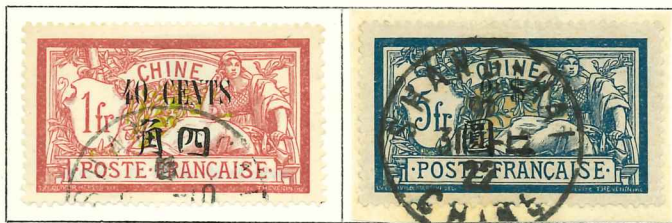

Surcharge noire.

22 a
16 c. s. 25, noir s. rose.

1902-06. — Types des timbres de France de 1900-02. Légende : CHINE. Dentelés 14 x 13 1/2.

CHINE

1907. — Timbres de 1902-06 avec valeur en monnaie chinoise en surcharge.

1912-21. — Id. Surcharge plus grande.

1922. — Types des timbres de 1902-06 avec la même surcharge. Dentelés 14 x 13 1/2.