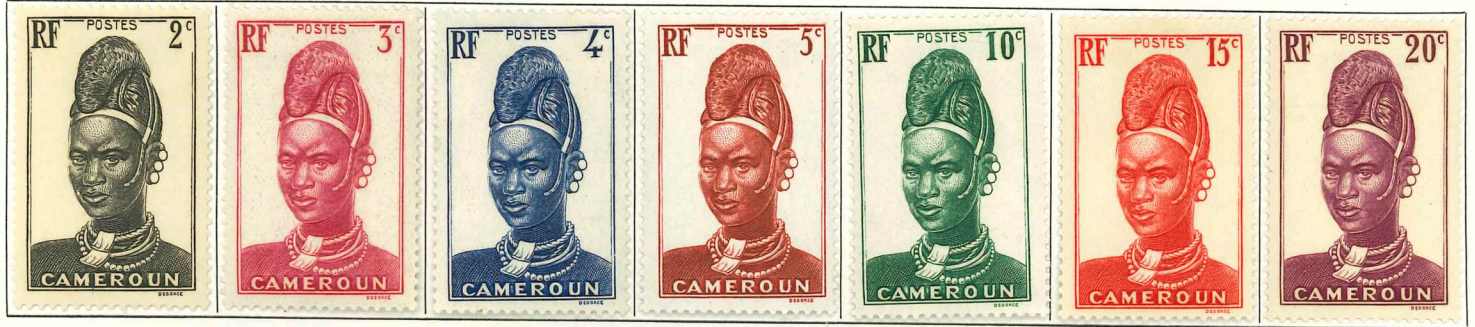

CAMEROUN

1916. — Timbres du Congo Français de 1907-17 avec « Cameroun Occupation Française » en surcharge.

CAMEROUN

1921 — Types des timbres du Congo français de 1907-17 avec CAMEROUN en surcharge.

1924-25. — Timbres de 1921 avec nouvelle valeur en surcharge.

CAMEROUN

1925-27. — Sujets divers. Dentelés 13½ × 14.

CAMEROUN

1926. — Timbre de 1925-27 surch.

1927-38. — Type de 1925-27. Dent. 13½-14.

1927-38. — Types de 1925-27. Dentelés 13½-14.

CAMEROUN

1931. — Timbres commémoratifs de l'Exposition coloniale. Sujets divers. Dent. 12 1/2.

1937. — Commémoratifs de l'Exposition internationale de Paris. Dent. 13.

1938. — Effigies de Pierre et Marie Curie.
Dentelé 13.

1939. — Commémoratifs de la participation de la France à l'Exposition de New-York. Dentelés 12 1/2.

CAMEROUN

1939. — Sujets divers. Dentelés 13.
Tête d'indigène.

Cascade.

Eléphants.

CAMEROUN

1938. — (Suite). Indigène en barque.

1939. — Commémoratifs du 150^e anniversaire de la Révolution. Dentelés 13 1/2 x 13.