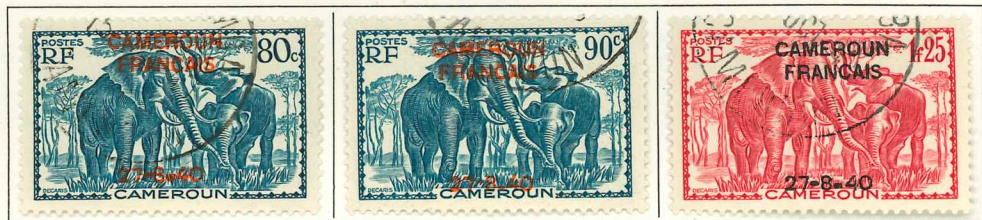

CAMEROUN

1916. — Timbres du Congo Français de 1907-17 avec « Cameroun Occupation Française » en surcharge.

CAMEROUN

1921 — Types des timbres du Congo français de 1907-17 avec CAMEROUN en surcharge.

1924-25. — Timbres de 1921 avec nouvelle valeur en surcharge.

1941. — Série dite de la défense de l'Empire. Dentelés 13 1/2.

1941. — Troupeau passant un gué. Dent. 12 1/2 x 12.

CAMEROUN

1940. — Timbres de 1925-39 avec CAMEROUN FRANÇAIS 27.8.40 en surcharge.

Timbres de 1925-27.

Timbres de l'Exposition de New-York.

Timbres de 1939.

208 A

CAMEROUN

1940. — Idem. (Suite).

CAMEROUN

1940-43. — Timbres de 1925-39 surchargés.
Timbres de 1925-27 avec ŒUVRES DE GUERRE et plus-value en surcharge.