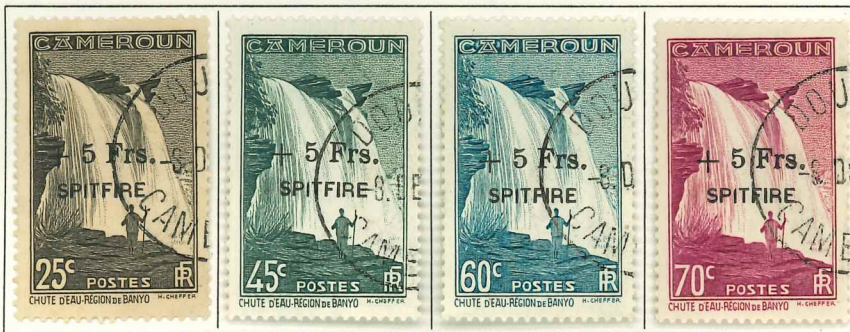

Timbres de 1939 avec plus-value et SPITFIRE en surcharge.