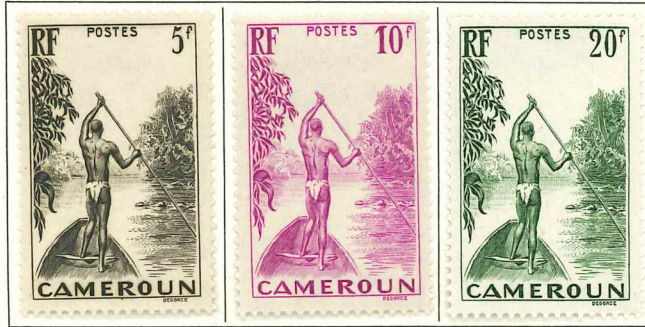

CAMEROUN

1916. — Timbres du Congo Français de 1907-17 avec « Cameroun Occupation Française » en surcharge.

CAMEROUN

1921 — Types des timbres du Congo français de 1907-17 avec CAMEROUN en surcharge.

1924-25. — Timbres de 1921 avec nouvelle valeur en surcharge.

1937. — Commémoratifs de l'Exposition internationale de Paris. Dent. 13.

1938. — Effigies de Pierre et Marie Curie.
Dentelé 13.

1939. — Commémoratifs de la participation de la France à l'Exposition de New-York. Dentelés 12 1/2.

CAMEROUN

1939. — Sujets divers. Dentelés 13.
Tête d'indigène.

Cascade.

Eléphants.

CAMEROUN

1938. — (Suite). Indigène en barque.

1939. — Commémoratifs du 150^e anniversaire de la Révolution. Dentelés 13 1/2 x 13.

1941. — Série dite de la défense de l'Empire. Dentelés 13 1/2.

1941. — Troupeau passant un gué. Dent. 12 1/2 x 12.

CAMEROUN

1940. — Timbres de 1925-39 avec CAMEROUN FRANÇAIS 27.8.40 en surcharge.

Timbres de 1925-27.