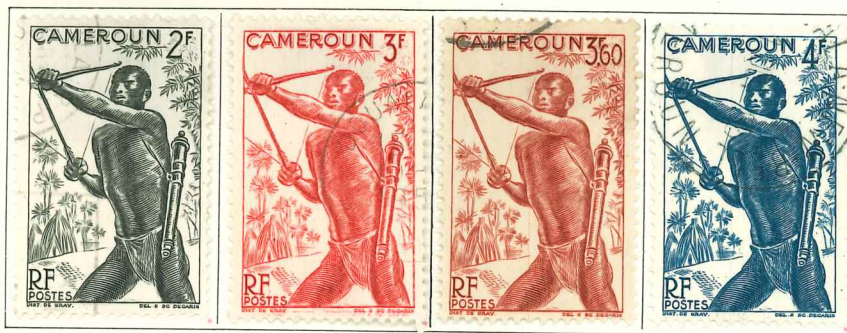

CAMEROUN

1916. — Timbres du Congo Français de 1907-17 avec « Cameroun Occupation Française » en surcharge.

CAMEROUN

1921 — Types des timbres du Congo français de 1907-17 avec CAMEROUN en surcharge.

1924-25. — Timbres de 1921 avec nouvelle valeur en surcharge.

Valmy + 100 frs.

CAMEROUN

1941. — Glaive et croix de Lorraine dans un écusson. Dentelés 14 x 14 1/2.

1944. — Timbres de 1941 avec ŒUVRES COLONIALES et plus-value en surcharge.

1944. — Marianne. Dentelé 15 x 14.

1945. — Timbres de 1941 avec nouvelle valeur en surcharge.

1945. — Gouverneur Eboué. Dent. 13.

1945. — Gouverneur Eboué. Dent. 13.

CAMEROUN

1946. — Sujets divers. Dentelés 12½.

CAMEROUN

1950. — Œuvres sociales de la France d'Outre-mer. Dent. 13.

1952. — Centenaire de la Médaille militaire. Dent. 13.

1954. — Dentelés 13.
Récolte des bananes.

Cueillette du café.

1956. — Série F. I. D. E. S. Dentelés 13.

1956. — Le café. Dentelé 13.

CAMEROUN

TIMBRES POUR LA POSTE AÉRIENNE