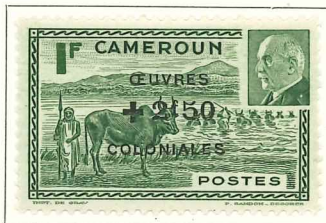

CAMEROUN

1916. — Timbres du Congo Français de 1907-17 avec « Cameroun Occupation Française » en surcharge.

CAMEROUN

1921 — Types des timbres du Congo français de 1907-17 avec CAMEROUN en surcharge.

1924-25. — Timbres de 1921 avec nouvelle valeur en surcharge.

CAMEROUN

1925-27. — Sujets divers. Dentelés 13½ × 14.

CAMEROUN

1926. — Timbre de 1925-27 surch.

1927-38. — Type de 1925-27. Dent. 13½-14.

1927-38. — Types de 1925-27. Dentelés 13½-14.

CAMEROUN

1931. — Timbres commémoratifs de l'Exposition coloniale. Sujets divers. Dent. 12 1/2.

Valmy + 100 frs.

CAMEROUN

1941. — Glaive et croix de Lorraine dans un écusson. Dentelés 14 x 14 1/2.

1944. — Timbres de 1941 avec ŒUVRES COLONIALES et plus-value en surcharge.

1944. — Marianne. Dentelé 15 x 14.

1945. — Timbres de 1941 avec nouvelle valeur en surcharge.

1945. — Gouverneur Eboué. Dent. 13.

1945. — Gouverneur Eboué. Dent. 13.

CAMEROUN

1946. — Sujets divers. Dentelés 12½.

CAMEROUN

1950. — Œuvres sociales de la France d'Outre-mer. Dent. 13.