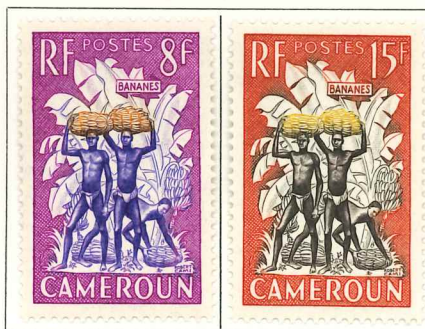

1954. — Dentelés 13.
Récolte des bananes.