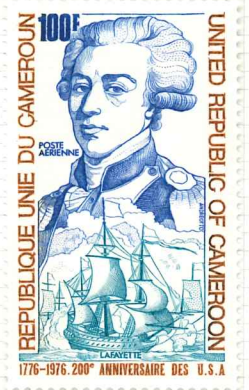

1972. — Prix El Hadj Ahmadou Ahidjo du laboratoire de chimie de l'Université fédérale du Cameroun. Dentelé 13.

1975

1975

1969

CAMEROUN

RÉPUBLIQUE FÉDÉRALE

1964. — Jeux olympiques de Tokio.

1964. — Anniversaire de la mort de John F. Kennedy.