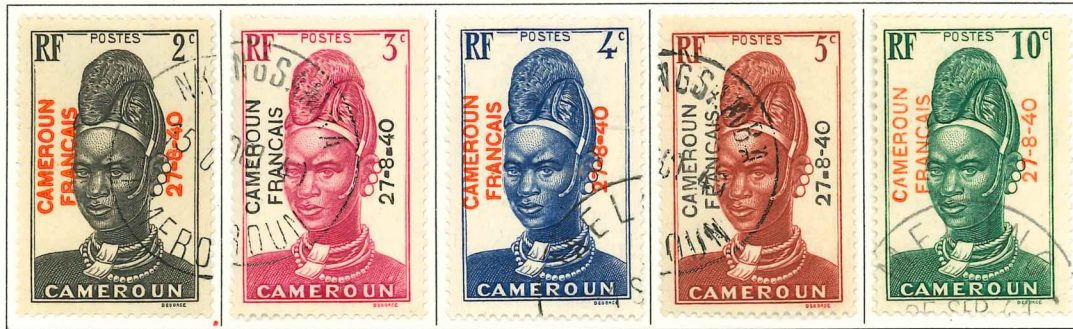

Timbres de 1939.