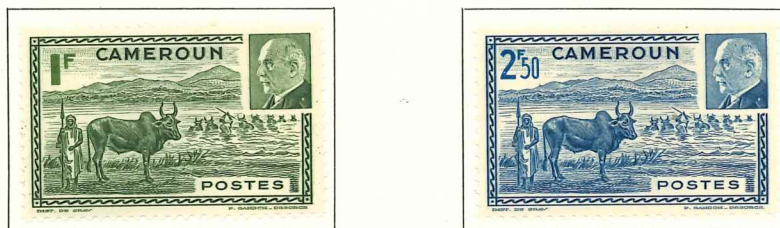

CAMEROUN

1916. — Timbres du Congo Français de 1907-17 avec « Cameroun Occupation Française » en surcharge.

CAMEROUN

1921 — Types des timbres du Congo français de 1907-17 avec CAMEROUN en surcharge.

1924-25. — Timbres de 1921 avec nouvelle valeur en surcharge.

CAMEROUN

1925-27. — Sujets divers. Dentelés 13½ × 14.

CAMEROUN

1926. — Timbre de 1925-27 surch.

1927-38. — Type de 1925-27. Dent. 13½-14.

1927-38. — Types de 1925-27. Dentelés 13½-14.

CAMEROUN

1931. — Timbres commémoratifs de l'Exposition coloniale. Sujets divers. Dent. 12 1/2.

CAMEROUN

1939. — Sujets divers. Dentelés 13.
Tête d'indigène.

Cascade.

Eléphants.

CAMEROUN

1938. — (Suite). Indigène en barque.

1939. — Commémoratifs du 150^e anniversaire de la Révolution. Dentelés 13 1/2 x 13.

1941. — Série dite de la défense de l'Empire. Dentelés 13 1/2.

1941. — Troupeau passant un gué. Dent. 12 1/2 x 12.

CAMEROUN

1940. — Timbres de 1925-39 avec CAMEROUN FRANÇAIS 27.8.40 en surcharge.

Timbres de 1925-27.