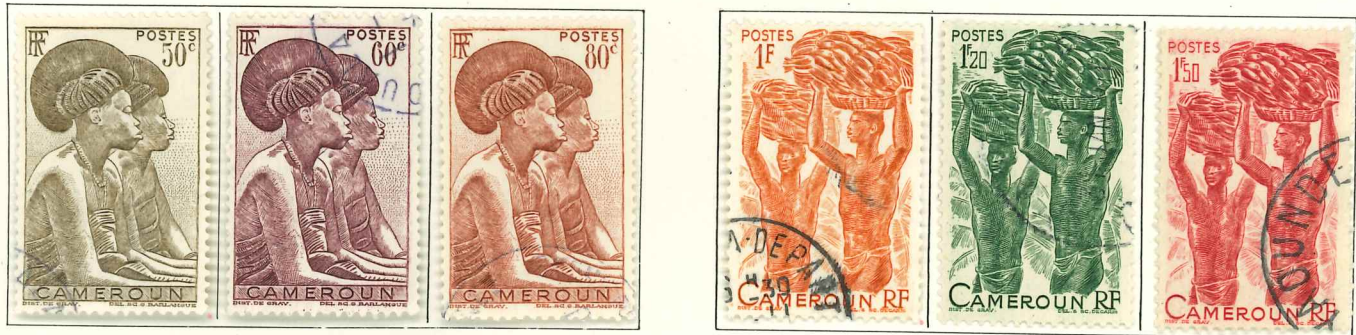

CAMEROUN

1916. — Timbres du Congo Français de 1907-17 avec « Cameroun Occupation Française » en surcharge.

CAMEROUN

1921 — Types des timbres du Congo français de 1907-17 avec CAMEROUN en surcharge.

1924-25. — Timbres de 1921 avec nouvelle valeur en surcharge.

CAMEROUN

1925-27. — Sujets divers. Dentelés 13½ × 14.

CAMEROUN

1926. — Timbre de 1925-27 surch.

1927-38. — Type de 1925-27. Dent. 13½-14.

1927-38. — Types de 1925-27. Dentelés 13½-14.

CAMEROUN

1931. — Timbres commémoratifs de l'Exposition coloniale. Sujets divers. Dent. 12 1/2.

1945. — Timbres de 1941 avec nouvelle valeur en surcharge.

1945. — Gouverneur Eboué. Dent. 13.

1945. — Gouverneur Eboué. Dent. 13.

CAMEROUN

1946. — Sujets divers. Dentelés 12½.

CAMEROUN

1950. — Œuvres sociales de la France d'Outre-mer. Dent. 13.