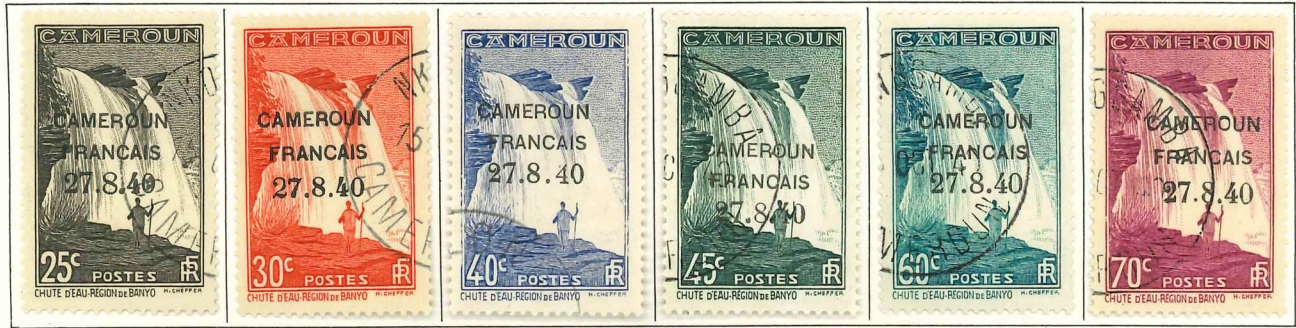

CAMEROUN

1916. — Timbres du Congo Français de 1907-17 avec « Cameroun Occupation Française » en surcharge.

CAMEROUN

1921 — Types des timbres du Congo français de 1907-17 avec CAMEROUN en surcharge.

1924-25. — Timbres de 1921 avec nouvelle valeur en surcharge.

CAMEROUN

1925-27. — Sujets divers. Dentelés 13½ × 14.

CAMEROUN

1926. — Timbre de 1925-27 surch.

1927-38. — Type de 1925-27. Dent. 13½-14.

1927-38. — Types de 1925-27. Dentelés 13½-14.

CAMEROUN

1931. — Timbres commémoratifs de l'Exposition coloniale. Sujets divers. Dent. 12 1/2.

1941. — Série dite de la défense de l'Empire. Dentelés 13 1/2.

1941. — Troupeau passant un gué. Dent. 12 1/2 x 12.

CAMEROUN

1940. — Timbres de 1925-39 avec CAMEROUN FRANÇAIS 27.8.40 en surcharge.

Timbres de 1925-27.

Timbres de l'Exposition de New-York.

Timbres de 1939.

208 A

CAMEROUN

1940. — Idem. (Suite).

CAMEROUN

1940-43. — Timbres de 1925-39 surchargés.
Timbres de 1925-27 avec ŒUVRES DE GUERRE et plus-value en surcharge.