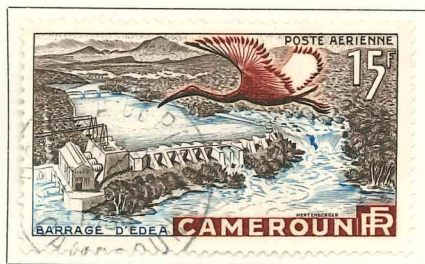

1953. — Barrage d'Edea. Dent. 13.