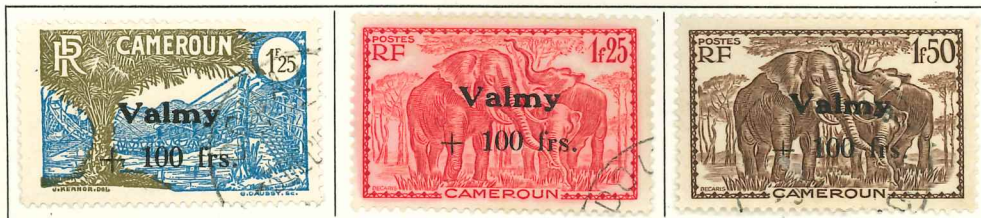

Timbres de 1927-39 avec Valmy et plus-value en surcharge.