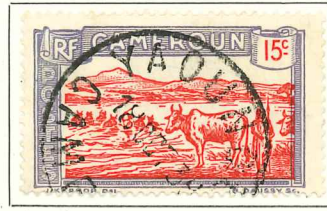

CAMEROUN

1916. — Timbres du Congo Français de 1907-17 avec « Cameroun Occupation Française » en surcharge.

CAMEROUN

1921 — Types des timbres du Congo français de 1907-17 avec CAMEROUN en surcharge.

1924-25. — Timbres de 1921 avec nouvelle valeur en surcharge.

CAMEROUN

1925-27. — Sujets divers. Dentelés 13½ × 14.

CAMEROUN

1926. — Timbre de 1925-27 surch.

1927-38. — Type de 1925-27. Dent. 13½-14.

1927-38. — Types de 1925-27. Dentelés 13½-14.

CAMEROUN

1931. — Timbres commémoratifs de l'Exposition coloniale. Sujets divers. Dent. 12 1/2.

1937. — Commémoratifs de l'Exposition internationale de Paris. Dent. 13.

1938. — Effigies de Pierre et Marie Curie.
Dentelé 13.

1939. — Commémoratifs de la participation de la France à l'Exposition de New-York. Dentelés 12 1/2.

1941. — Série dite de la défense de l'Empire. Dentelés 13 1/2.

1941. — Troupeau passant un gué. Dent. 12 1/2 x 12.

CAMEROUN

1940. — Timbres de 1925-39 avec CAMEROUN FRANÇAIS 27.8.40 en surcharge.

Timbres de 1925-27.