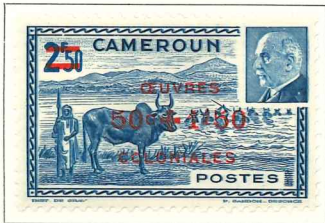

CAMEROUN

1916. — Timbres du Congo Français de 1907-17 avec « Cameroun Occupation Française » en surcharge.

CAMEROUN

1921 — Types des timbres du Congo français de 1907-17 avec CAMEROUN en surcharge.

1924-25. — Timbres de 1921 avec nouvelle valeur en surcharge.

CAMEROUN

1925-27. — Sujets divers. Dentelés 13½ × 14.

CAMEROUN

1926. — Timbre de 1925-27 surch.

1927-38. — Type de 1925-27. Dent. 13½-14.

1927-38. — Types de 1925-27. Dentelés 13½-14.

CAMEROUN

1931. — Timbres commémoratifs de l'Exposition coloniale. Sujets divers. Dent. 12 1/2.

Valmy + 100 frs.

CAMEROUN

1941. — Glaive et croix de Lorraine dans un écusson. Dentelés 14 x 14 1/2.

1944. — Timbres de 1941 avec ŒUVRES COLONIALES et plus-value en surcharge.

1944. — Marianne. Dentelé 15 x 14.

1945. — Timbres de 1941 avec nouvelle valeur en surcharge.

1945. — Gouverneur Eboué. Dent. 13.

1945. — Gouverneur Eboué. Dent. 13.

CAMEROUN

1946. — Sujets divers. Dentelés 12½.

CAMEROUN

1950. — Œuvres sociales de la France d'Outre-mer. Dent. 13.