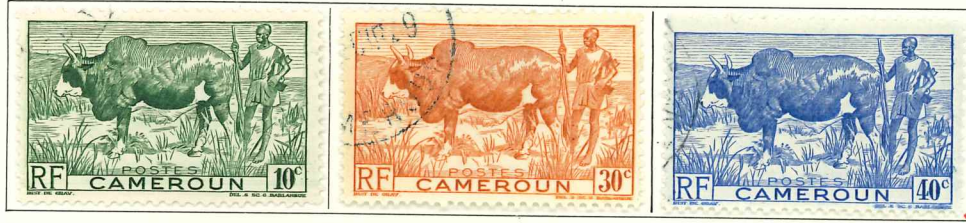

CAMEROUN

1916. — Timbres du Congo Français de 1907-17 avec « Cameroun Occupation Française » en surcharge.

CAMEROUN

1921 — Types des timbres du Congo français de 1907-17 avec CAMEROUN en surcharge.

1924-25. — Timbres de 1921 avec nouvelle valeur en surcharge.

1945. — Timbres de 1941 avec nouvelle valeur en surcharge.

1945. — Gouverneur Eboué. Dent. 13.

1945. — Gouverneur Eboué. Dent. 13.

CAMEROUN

1946. — Sujets divers. Dentelés 12½.

CAMEROUN

1950. — Œuvres sociales de la France d'Outre-mer. Dent. 13.