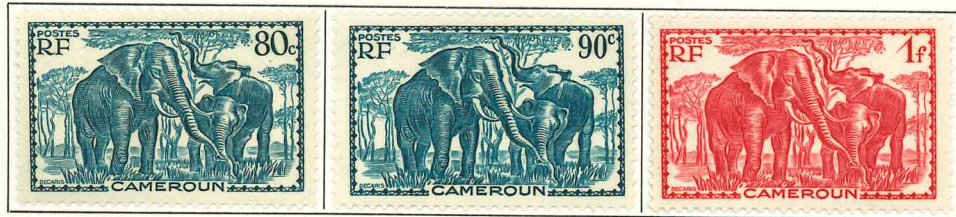

CAMEROUN

1916. — Timbres du Congo Français de 1907-17 avec « Cameroun Occupation Française » en surcharge.

CAMEROUN

1921 — Types des timbres du Congo français de 1907-17 avec CAMEROUN en surcharge.

1924-25. — Timbres de 1921 avec nouvelle valeur en surcharge.

CAMEROUN

1925-27. — Sujets divers. Dentelés 13½ × 14.

CAMEROUN

1926. — Timbre de 1925-27 surch.

1927-38. — Type de 1925-27. Dent. 13½-14.

1927-38. — Types de 1925-27. Dentelés 13½-14.

CAMEROUN

1931. — Timbres commémoratifs de l'Exposition coloniale. Sujets divers. Dent. 12 1/2.

CAMEROUN

1939. — Sujets divers. Dentelés 13.
Tête d'indigène.

Cascade.

Eléphants.

CAMEROUN

1938. — (Suite). Indigène en barque.

1939. — Commémoratifs du 150^e anniversaire de la Révolution. Dentelés 13 1/2 x 13.

1941. — Série dite de la défense de l'Empire. Dentelés 13 1/2.

1941. — Troupeau passant un gué. Dent. 12 1/2 x 12.

CAMEROUN

1940. — Timbres de 1925-39 avec CAMEROUN FRANÇAIS 27.8.40 en surcharge.

Timbres de 1925-27.