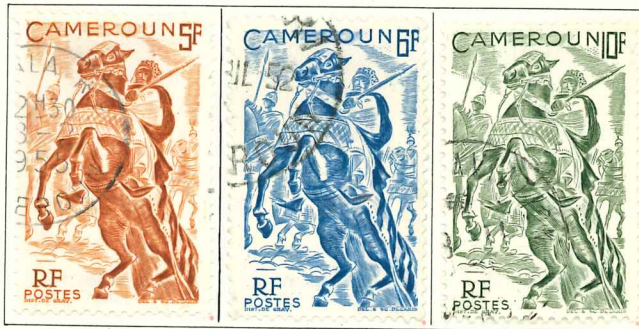

CAMEROUN

1916. — Timbres du Congo Français de 1907-17 avec « Cameroun Occupation Française » en surcharge.

CAMEROUN

1921 — Types des timbres du Congo français de 1907-17 avec CAMEROUN en surcharge.

1924-25. — Timbres de 1921 avec nouvelle valeur en surcharge.

1945. — Timbres de 1941 avec nouvelle valeur en surcharge.

1945. — Gouverneur Eboué. Dent. 13.

1945. — Gouverneur Eboué. Dent. 13.

CAMEROUN

1946. — Sujets divers. Dentelés 12½.

CAMEROUN

1950. — Œuvres sociales de la France d'Outre-mer. Dent. 13.