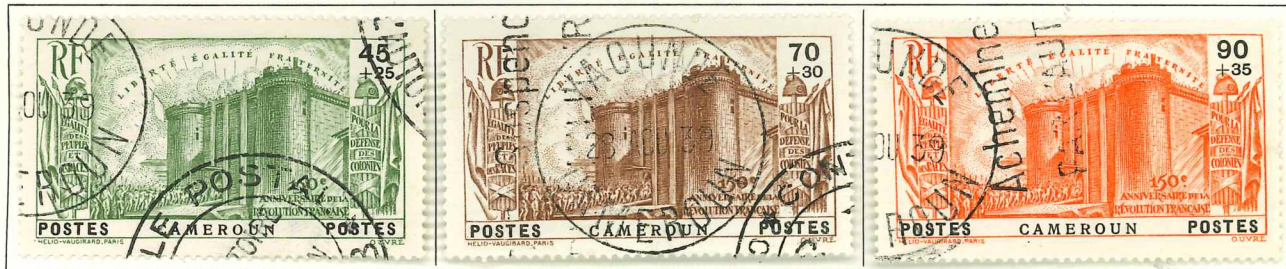

CAMEROUN

1916. — Timbres du Congo Français de 1907-17 avec « Cameroun Occupation Française » en surcharge.

CAMEROUN

1921 — Types des timbres du Congo français de 1907-17 avec CAMEROUN en surcharge.

1924-25. — Timbres de 1921 avec nouvelle valeur en surcharge.

CAMEROUN

1925-27. — Sujets divers. Dentelés 13½ × 14.

CAMEROUN

1926. — Timbre de 1925-27 surch.

1927-38. — Type de 1925-27. Dent. 13½-14.

1927-38. — Types de 1925-27. Dentelés 13½-14.

CAMEROUN

1931. — Timbres commémoratifs de l'Exposition coloniale. Sujets divers. Dent. 12 1/2.

CAMEROUN

1939. — Sujets divers. Dentelés 13.
Tête d'indigène.

Cascade.

Eléphants.

CAMEROUN

1938. — (Suite). Indigène en barque.

1939. — Commémoratifs du 150^e anniversaire de la Révolution. Dentelés 13 1/2 x 13.

1941. — Série dite de la défense de l'Empire. Dentelés 13 1/2.

1941. — Troupeau passant un gué. Dent. 12 1/2 x 12.

CAMEROUN

1940. — Timbres de 1925-39 avec CAMEROUN FRANÇAIS 27.8.40 en surcharge.

Timbres de 1925-27.