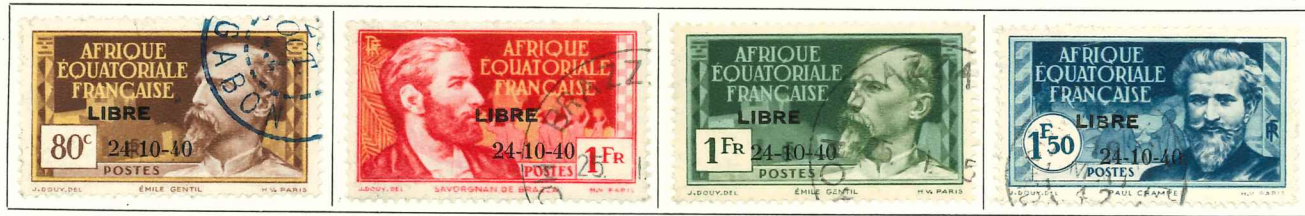

1940. — Idem (Suite).

Surcharge rouge.

Avec nouvelle valeur.

AFRIQUE ÉQUATORIALE FRANÇAISE

1940. — Arrivée du général de Gaulle à Brazzaville. Timbres de 1940 avec 24-10-40 en surcharge.

1941. — Phénix. Dentelés 14 x 14 1/2.

1941. — Savorgnan de Brazza. Croix de Lorraine en rouge. Dentelé 14 1/2 x 14.

AFRIQUE ÉQUATORIALE FRANÇAISE

1941. — Timbres de 1937-39 avec « Afrique Française Libre » en surcharge.

1943. — Timbres de 1937-39 avec *Afrique Française Combattante*, croix et plus-value en surcharge.