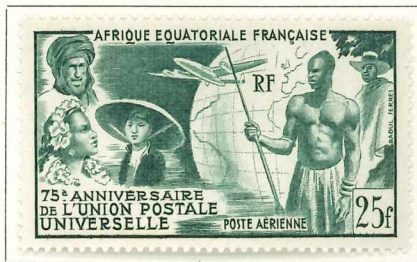

1943. — Timbre aérien de 1937 avec *Afrique Française Combattante*, croix et plus-value en surcharge.

AFRIQUE ÉQUATORIALE FRANÇAISE

1943-44. — Types de 1937 sans R. F. Dentelés 13½.

Hydravion, indigène et pirogue. Dentelé 13.

1946. — Commémoratif de la victoire. Dentelé 12½.

1946. — Série Tchad au Rhin. Dentelés 12½.

AFRIQUE ÉQUATORIALE FRANÇAISE

1947-52. — Sujets divers. Dentelés 12½-13.

1949. — 75^e anniversaire de l'U. P. U. Dent. 13.