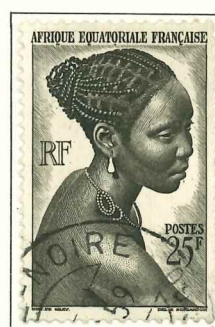

Timbres de 1941.

AFRIQUE ÉQUATORIALE FRANÇAISE

1943-44. — Types de 1937-38 sans R. F. Dentelés 13 1/2

1944. — Timbre de 1941 avec ŒUVRES COLONIALES et plus-value en surcharge.

1944. — Marianne. Dentelé 15 x 14.

1944. — Timbre de 1941 avec ŒUVRES COLONIALES et plus-value en surcharge.

1945. — Timbres de 1941 avec nouvelle valeur en surcharge.

1945. — Effigie du Gouverneur Eboué. Dentelés 13.

AFRIQUE ÉQUATORIALE FRANÇAISE

1947. — Sujets divers. Dentelés 12 1/2.

AFRIQUE ÉQUATORIALE FRANÇAISE

1951. — Savorgnan de Brazza. 1952. — Centenaire de la Médaille militaire. Dent. 13.

1950. — Au profit des œuvres sociales de la France d'Outre-mer. Dentelé 13.