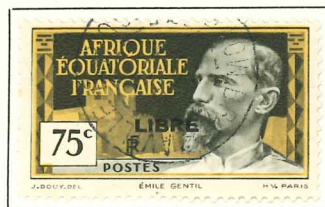

1940. — Timbres de 1936-39 avec LIBRE en surcharge. Surcharge noire.