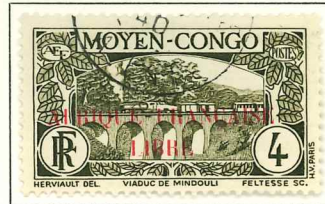

1938. — Commémoratifs du centenaire de l'établissement de la colonie du Gabon. Dentelés 13½.

1939. — Commémoratifs du 150^e anniversaire de la Révolution. Dentelés 13½ x 13.

AFRIQUE ÉQUATORIALE FRANÇAISE

1939-40. — Types de 1937-38. Dentelés 13½.

1941. — Série dite de la défense de l'Empire. Dentelés 13½.

1941. — Vue de Libreville et effigie du Maréchal Pétain. Dentelés 12½ x 12.

AFRIQUE ÉQUATORIALE FRANÇAISE

1940-41. — Timbres de 1937-39 avec AFRIQUE FRANÇAISE LIBRE en surcharge.

Timbre du Congo français de 1933 avec la même surcharge.

1940. — Timbres de 1936-39 avec LIBRE en surcharge. Surcharge noire.

AFRIQUE ÉQUATORIALE FRANÇAISE

1940. — Idem (Suite).

Surcharge rouge.

Avec nouvelle valeur.

AFRIQUE ÉQUATORIALE FRANÇAISE

1940. — Arrivée du général de Gaulle à Brazzaville. Timbres de 1940 avec 24-10-40 en surcharge.

1941. — Phénix. Dentelés 14 x 14 1/2.