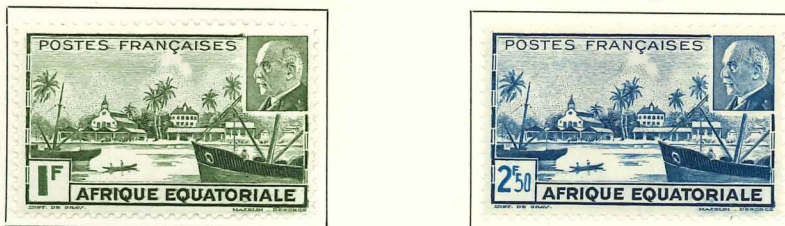

AFRIQUE ÉQUATORIALE FRANÇAISE

1936. — Timbres du Congo Français de 1933 avec AFRIQUE ÉQUATORIALE FRANÇAISE en surcharge.

AFRIQUE ÉQUATORIALE FRANÇAISE

1936. — Timbres du Gabon de 1932-33 avec AFRIQUE ÉQUATORIALE FRANÇAISE en surcharge.

Effigie de P. Crampel.

Effigie de Liotard.

Effigie de Liotard.

1938. — Pierre et Marie Curie. Dent. 13.

1938. — Timbres de 1937-38 surchargés.

1939. — Com. de la participation de la France à l'Exposition de New-York. Dent. 12½.

1938. — Commémoratifs du centenaire de l'établissement de la colonie du Gabon. Dentelés 13½.

1939. — Commémoratifs du 150^e anniversaire de la Révolution. Dentelés 13½ x 13.

AFRIQUE ÉQUATORIALE FRANÇAISE

1939-40. — Types de 1937-38. Dentelés 13½.

1941. — Série dite de la défense de l'Empire. Dentelés 13½.

1941. — Vue de Libreville et effigie du Maréchal Pétain. Dentelés 12½ x 12.

AFRIQUE ÉQUATORIALE FRANÇAISE