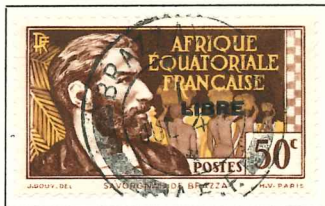

1938. — Commémoratifs du centenaire de l'établissement de la colonie du Gabon. Dentelés 13½.

1939. — Commémoratifs du 150^e anniversaire de la Révolution. Dentelés 13½ x 13.

AFRIQUE ÉQUATORIALE FRANÇAISE

1939-40. — Types de 1937-38. Dentelés 13½.

1941. — Série dite de la défense de l'Empire. Dentelés 13½.

1941. — Vue de Libreville et effigie du Maréchal Pétain. Dentelés 12½ x 12.

AFRIQUE ÉQUATORIALE FRANÇAISE

1940-41. — Timbres de 1937-39 avec AFRIQUE FRANÇAISE LIBRE en surcharge.

Timbre du Congo français de 1933 avec la même surcharge.

1940. — Timbres de 1936-39 avec LIBRE en surcharge. Surcharge noire.

AFRIQUE ÉQUATORIALE FRANÇAISE

1941. — Savorgnan de Brazza. Croix de Lorraine en rouge. Dentelé 14 1/2 x 14.

AFRIQUE ÉQUATORIALE FRANÇAISE

1941. — Timbres de 1937-39 avec « Afrique Française Libre » en surcharge.

1943. — Timbres de 1937-39 avec *Afrique Française Combattante*, croix et plus-value en surcharge.