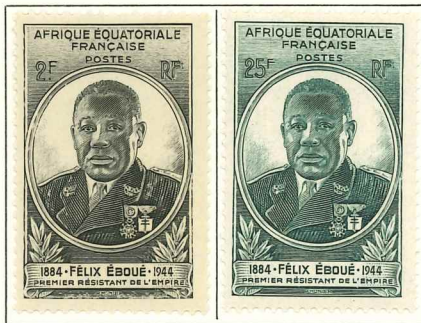

1941. — Savorgnan de Brazza. Croix de Lorraine en rouge. Dentelé 14 1/2 x 14.

AFRIQUE ÉQUATORIALE FRANÇAISE

1941. — Timbres de 1937-39 avec « Afrique Française Libre » en surcharge.

1943. — Timbres de 1937-39 avec *Afrique Française Combattante*, croix et plus-value en surcharge.

Timbres de 1941.

AFRIQUE ÉQUATORIALE FRANÇAISE

1943-44. — Types de 1937-38 sans R. F. Dentelés 13 1/2

1944. — Timbre de 1941 avec ŒUVRES COLONIALES et plus-value en surcharge.

1944. — Marianne. Dentelé 15 x 14.

1944. — Timbre de 1941 avec ŒUVRES COLONIALES et plus-value en surcharge.

1945. — Timbres de 1941 avec nouvelle valeur en surcharge.

1945. — Effigie du Gouverneur Eboué. Dentelés 13.

AFRIQUE ÉQUATORIALE FRANÇAISE