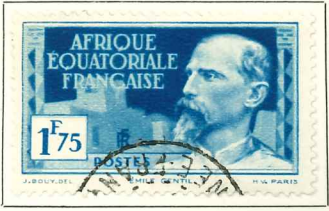

AFRIQUE ÉQUATORIALE FRANÇAISE

1936. — Timbres du Congo Français de 1933 avec AFRIQUE ÉQUATORIALE FRANÇAISE en surcharge.

AFRIQUE ÉQUATORIALE FRANÇAISE

1936. — Timbres du Gabon de 1932-33 avec AFRIQUE ÉQUATORIALE FRANÇAISE en surcharge.

1937. — Commémoratifs de l'Exposition internationale de Paris. Dentelés 13.

AFRIQUE ÉQUATORIALE FRANÇAISE

1937-38. — Sujets divers. Dentelés 13½.
Région du Mayumbé.

Région du Tchad.

I

Région du Tchad.

II

Effigie de S. de Brazza.

Effigie de S. de Brazza.

Effigie de E. Gentil.

Effigie de E. Gentil.

Effigie de S. de Brazza.

Effigie de P. Crampel.

AFRIQUE ÉQUATORIALE FRANÇAISE

1937-38. — Effigies diverses. Dentelés 13½.

Effigie de E. Gentil.

Effigie de P. Crampel.

Effigie de Liotard.

Effigie de Liotard.

1938. — Pierre et Marie Curie. Dent. 13.

1938. — Timbres de 1937-38 surchargés.

1939. — Com. de la participation de la France à l'Exposition de New-York. Dent. 12½.