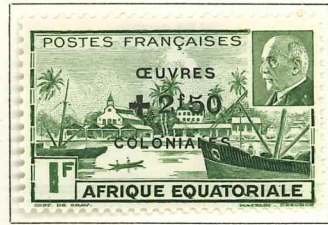

1941. — Savorgnan de Brazza. Croix de Lorraine en rouge. Dentelé 14 1/2 x 14.

AFRIQUE ÉQUATORIALE FRANÇAISE

1941. — Timbres de 1937-39 avec « Afrique Française Libre » en surcharge.

1943. — Timbres de 1937-39 avec *Afrique Française Combattante*, croix et plus-value en surcharge.

Timbres de 1941.

AFRIQUE ÉQUATORIALE FRANÇAISE

1943-44. — Types de 1937-38 sans R. F. Dentelés 13 1/2

1944. — Timbre de 1941 avec ŒUVRES COLONIALES et plus-value en surcharge.

1944. — Marianne. Dentelé 15 x 14.

1944. — Timbre de 1941 avec ŒUVRES COLONIALES et plus-value en surcharge.

1945. — Timbres de 1941 avec nouvelle valeur en surcharge.

1945. — Effigie du Gouverneur Eboué. Dentelés 13.

AFRIQUE ÉQUATORIALE FRANÇAISE