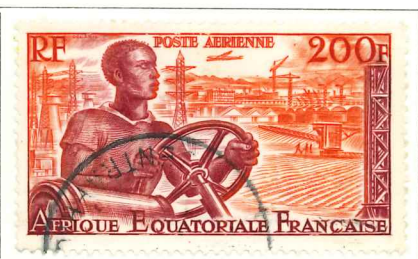

1955. — Sujets divers. Dentelés 13.