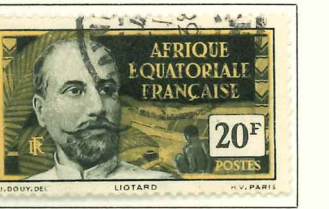

AFRIQUE ÉQUATORIALE FRANÇAISE

1936. — Timbres du Congo Français de 1933 avec AFRIQUE ÉQUATORIALE FRANÇAISE en surcharge.

AFRIQUE ÉQUATORIALE FRANÇAISE

1936. — Timbres du Gabon de 1932-33 avec AFRIQUE ÉQUATORIALE FRANÇAISE en surcharge.

1937. — Commémoratifs de l'Exposition internationale de Paris. Dentelés 13.

AFRIQUE ÉQUATORIALE FRANÇAISE

1937-38. — Sujets divers. Dentelés 13½.
Région du Mayumbé.

Région du Tchad.

I

Région du Tchad.

II

Effigie de S. de Brazza.

Effigie de S. de Brazza.

Effigie de E. Gentil.

Effigie de E. Gentil.

Effigie de S. de Brazza.

Effigie de P. Crampel.

AFRIQUE ÉQUATORIALE FRANÇAISE

1937-38. — Effigies diverses. Dentelés 13½.

Effigie de E. Gentil.

Effigie de P. Crampel.

Effigie de Liotard.

Effigie de Liotard.

1938. — Pierre et Marie Curie. Dent. 13.

1938. — Timbres de 1937-38 surchargés.

1939. — Com. de la participation de la France à l'Exposition de New-York. Dent. 12½.