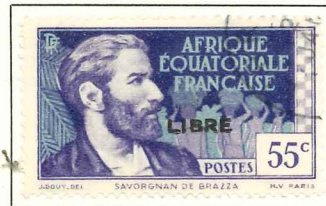

1940. — Timbres de 1936-39 avec LIBRE en surcharge. Surcharge noire.