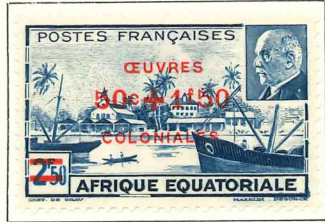

1941. — Savorgnan de Brazza. Croix de Lorraine en rouge. Dentelé 14 1/2 x 14.

AFRIQUE ÉQUATORIALE FRANÇAISE

1941. — Timbres de 1937-39 avec « Afrique Française Libre » en surcharge.

1943. — Timbres de 1937-39 avec *Afrique Française Combattante*, croix et plus-value en surcharge.

Timbres de 1941.

AFRIQUE ÉQUATORIALE FRANÇAISE

1943-44. — Types de 1937-38 sans R. F. Dentelés 13 1/2

1944. — Timbre de 1941 avec ŒUVRES COLONIALES et plus-value en surcharge.

1944. — Marianne. Dentelé 15 x 14.

1944. — Timbre de 1941 avec ŒUVRES COLONIALES et plus-value en surcharge.

1945. — Timbres de 1941 avec nouvelle valeur en surcharge.

1945. — Effigie du Gouverneur Eboué. Dentelés 13.

AFRIQUE ÉQUATORIALE FRANÇAISE