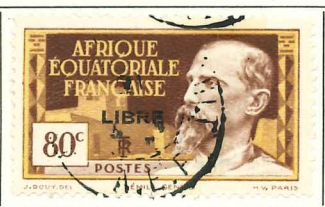

1938. — Commémoratifs du centenaire de l'établissement de la colonie du Gabon. Dentelés 13½.

1939. — Commémoratifs du 150^e anniversaire de la Révolution. Dentelés 13½ x 13.

AFRIQUE ÉQUATORIALE FRANÇAISE

1939-40. — Types de 1937-38. Dentelés 13½.

1941. — Série dite de la défense de l'Empire. Dentelés 13½.

1941. — Vue de Libreville et effigie du Maréchal Pétain. Dentelés 12½ x 12.

AFRIQUE ÉQUATORIALE FRANÇAISE

1940-41. — Timbres de 1937-39 avec AFRIQUE FRANÇAISE LIBRE en surcharge.

Timbre du Congo français de 1933 avec la même surcharge.

1940. — Timbres de 1936-39 avec LIBRE en surcharge. Surcharge noire.

AFRIQUE ÉQUATORIALE FRANÇAISE

1940. — Idem (Suite).

Surcharge rouge.

Avec nouvelle valeur.

AFRIQUE ÉQUATORIALE FRANÇAISE

1940. — Arrivée du général de Gaulle à Brazzaville. Timbres de 1940 avec 24-10-40 en surcharge.

1941. — Phénix. Dentelés 14 x 14 1/2.