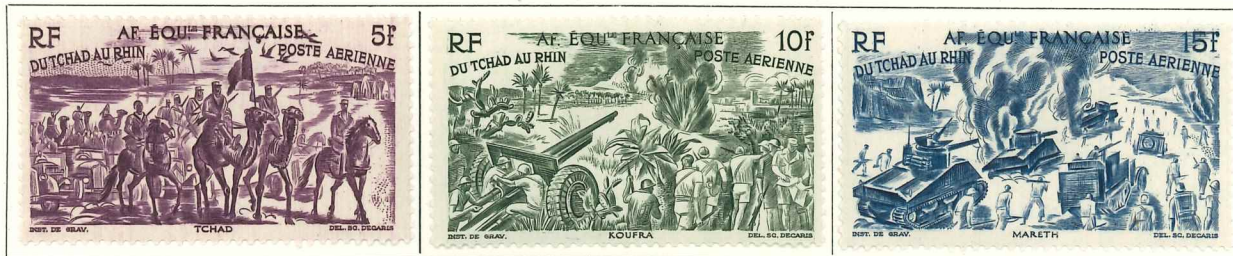

1946. — Série Tchad au Rhin. Dentelés 12½.