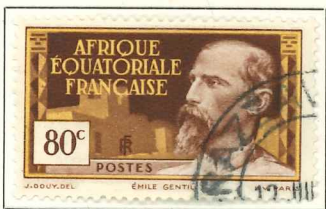

AFRIQUE ÉQUATORIALE FRANÇAISE

1936. — Timbres du Congo Français de 1933 avec AFRIQUE ÉQUATORIALE FRANÇAISE en surcharge.

AFRIQUE ÉQUATORIALE FRANÇAISE

1936. — Timbres du Gabon de 1932-33 avec AFRIQUE ÉQUATORIALE FRANÇAISE en surcharge.

1937. — Commémoratifs de l'Exposition internationale de Paris. Dentelés 13.

AFRIQUE ÉQUATORIALE FRANÇAISE

1937-38. — Sujets divers. Dentelés 13½.
Région du Mayumbé.

Région du Tchad.

I

Région du Tchad.

II

Effigie de S. de Brazza.

Effigie de S. de Brazza.

Effigie de E. Gentil.

Effigie de E. Gentil.

Effigie de S. de Brazza.

Effigie de P. Crampel.

AFRIQUE ÉQUATORIALE FRANÇAISE

1937-38. — Effigies diverses. Dentelés 13½.

Effigie de E. Gentil.

Effigie de P. Crampel.

Effigie de Liotard.

Effigie de Liotard.

1938. — Pierre et Marie Curie. Dent. 13.

1938. — Timbres de 1937-38 surchargés.

1939. — Com. de la participation de la France à l'Exposition de New-York. Dent. 12½.