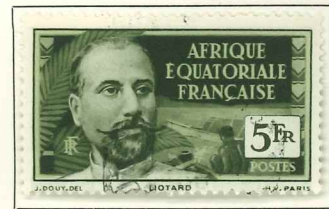

AFRIQUE ÉQUATORIALE FRANÇAISE

1936. — Timbres du Congo Français de 1933 avec AFRIQUE ÉQUATORIALE FRANÇAISE en surcharge.

AFRIQUE ÉQUATORIALE FRANÇAISE

1936. — Timbres du Gabon de 1932-33 avec AFRIQUE ÉQUATORIALE FRANÇAISE en surcharge.

1937. — Commémoratifs de l'Exposition internationale de Paris. Dentelés 13.

AFRIQUE ÉQUATORIALE FRANÇAISE

1937-38. — Sujets divers. Dentelés 13½.
Région du Mayumbé.

Région du Tchad.

I

Région du Tchad.

II

Effigie de S. de Brazza.

Effigie de S. de Brazza.

Effigie de E. Gentil.

Effigie de E. Gentil.

Effigie de S. de Brazza.

Effigie de P. Crampel.

AFRIQUE ÉQUATORIALE FRANÇAISE

1937-38. — Effigies diverses. Dentelés 13½.

Effigie de E. Gentil.

Effigie de P. Crampel.

Effigie de Liotard.

Effigie de Liotard.

1938. — Pierre et Marie Curie. Dent. 13.

1938. — Timbres de 1937-38 surchargés.

1939. — Com. de la participation de la France à l'Exposition de New-York. Dent. 12½.