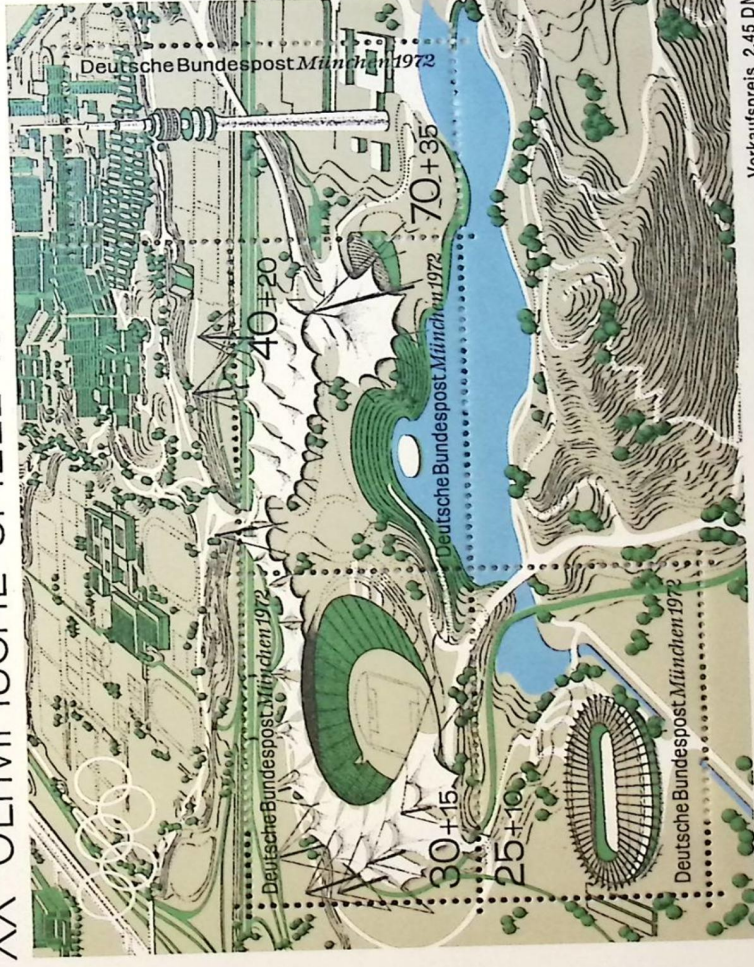

XX· OLYMPISCHE SPIELE 1972 MÜNCHEN

Verkaufspreis 2,45 DM

Verkaufspreis 2,45 DM