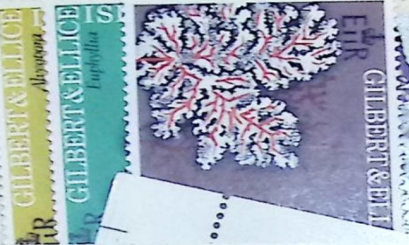

33062

BY BY BY C BY COU

SINGAPORE

SINGAPORE

SINGAPORE

رئس الیچی ۱۸۵ درهما
 ۷۵ درهما
 ۵ درهما
 ۲۰ درهما
 ۲۰ درهما
 ۱۵ درهما

ON THE FIRST DAY OF CHRISTMAS MY TRUE LOVE SENT TO ME

Panthera tigris amurensis