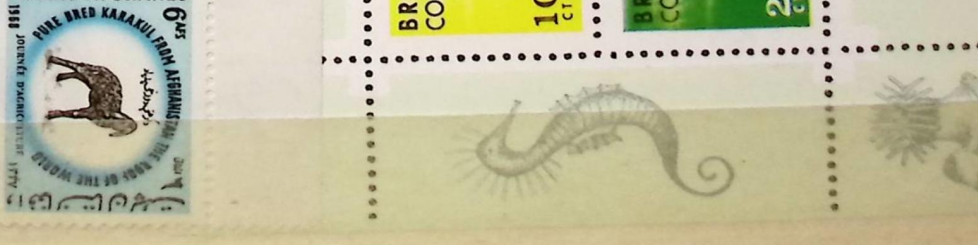

A R A R A R A F A F A R A R A R A R A R A R A G U

APRÈS BRASILEIRA DE
CORREIOS E TELÉGRAFOS

DIVULGAÇÃO DA PISCICULTURA
E DA AQUARIÓFILIA - 1969
ACAPI

الذكرى المئوية