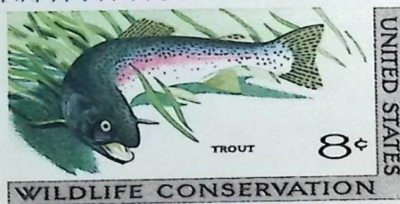

REPUBLII REPUBLIK REPUBLICI

POSTA ROMANA 55b

POSTA ROMANA 20b

POSTA ROMANA 35b

POSTA ROMANA

33062

BY BY BY C BY COU

SINGAPORE

SINGAPORE

SINGAPORE