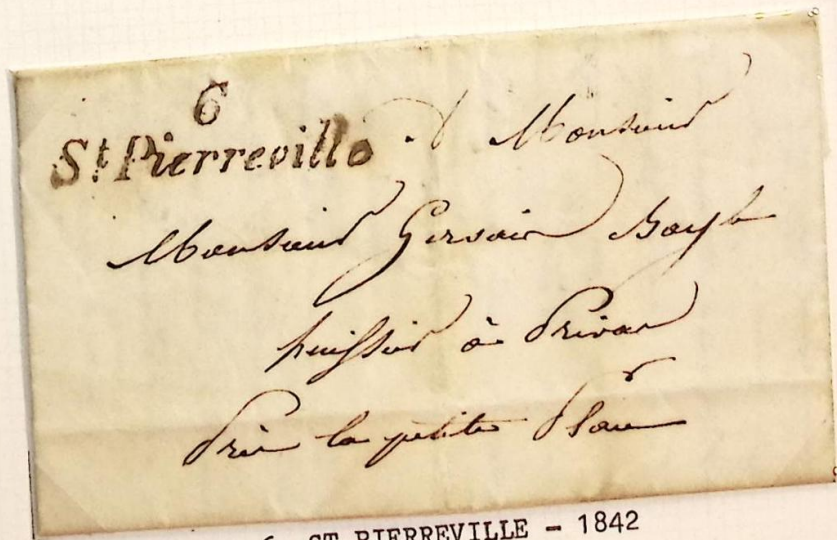

6 ST PIERREVILLE - 1842