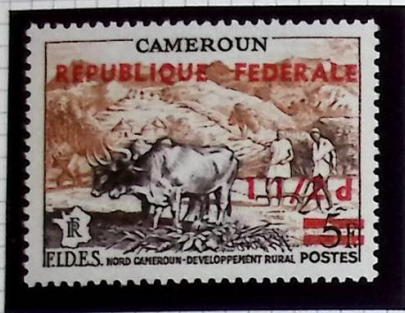

236/38-2600,00

1941. TYPE CROIX DE LORRAINE

TYPE CROIX DE LORRAINE

surchargés

GOUVERNEUR GÉNÉRAL ÉBOUÉ

GOUVERNEUR GÉNÉRAL ÉBOUÉ

ENTR'AIDE FRANÇAISE

1946. VUES LOCALES, TYPES D'INDIGÈNES