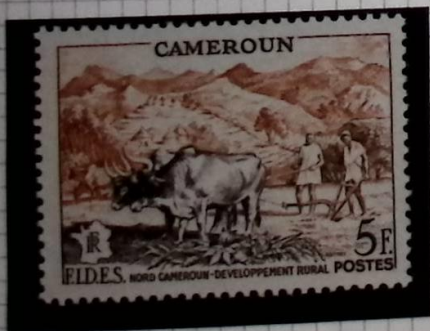

236/38-2600,00

1941. TYPE CROIX DE LORRAINE

TYPE CROIX DE LORRAINE

surchargés

GOUVERNEUR GÉNÉRAL ÉBOUÉ

GOUVERNEUR GÉNÉRAL ÉBOUÉ

ENTR'AIDE FRANÇAISE

1946. VUES LOCALES, TYPES D'INDIGÈNES