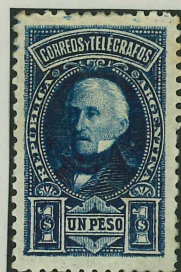

Don Angel Estrada (hijo)

Bolivar 470.

Buenos Aires.

REPÚBLICA ARGENTINA

Impresos

Pr. Director
de "La Nación"

4741-03

Capital

Sr. D.
Tomás L. Ligne.

Buenos Ayres

Cangallo 1743. n/n

1/4 Centavo

José Maria Paz

Re-entry:
Double top to RH
stamp

Guide Marks

Dot

Bartolomé Mitre

Imperf
gummed

60 Centavos

Gervasio A de Posadas

Imperf
gummed

This plate shows pronounced horizontal guide lines

1 Peso

Issued Type

José de San Martin

Thin Paper

MUESTRA in red
Part imprint at left

1 Peso

José de San Martín

5 Pesos

G Aráoz de Lamadrid

20 Pesos