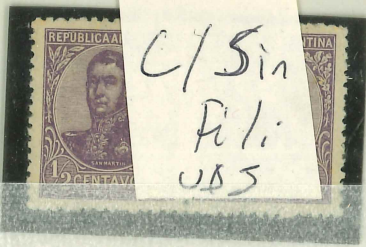

C/5
Fili
C/5