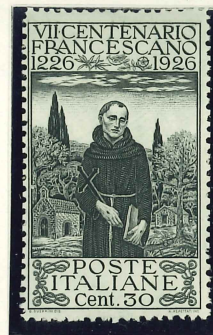

ITALIA

1923 - Comm. del cinquant. della morte di Alessandro Manzoni - Dent. 14

1924 - Franc. del 1921 (Vittoria) sopr.: LIRE UNA

ITALIA

1924 - Franc. del 1901-23 sopr.: CROCIERA, ITALIANA, 1924

1924 - Comm. dell' Anno Santo - Soggetti diversi - Dent. 12

1924-25 - Franc. del 1901-17 sopr. con nuovo valore

I T A L I A

1925-26 - Comm. del Giubileo del Re - Dent. 15 1/2

Idem - Dent. 11

1925-27 - Tipi del 1901-08 - Dent. 14

ITALIA

1926 - Comm. del 7º centen. della morte di S. Francesco d' Assisi - Dent. 14 × 14 1/2

1927 - Effigie di Vittorio Emanuele III - Dent. 11

1927-29 - Tipo precedente - Dent. 14

ITALIA

1928 - Franc. di benef. - Tipi del 1926 (Pro Opera Previdenza) - Dent. 11

1928 - Comm. del 4º centen. della nascita di Emanuele Filiberto
Dent. 11