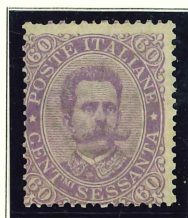

A mio parere l'esemplare è del tutto originale e privo di difetti occulti.
L'ho firmato.

Genova, 5 novembre 1960.

ITALIA

46

5a

5c

b 73. II. Tipo

L 18a

1893

170222 Ann. 1°

216

L 17

De La Rue

n. 45a

L 26a

De La Rue

Foglio « TRENTO 24 A » senza quadrettatura
 Materiale Filatelico Italiano E. M. - Genova

ITALIA

1878 - Franc. di Servizio del 1875 sopr.: 2 C in azzurro

1879 - Effige di Umberto I - Angoli variati - Dent. 14

1889 - Stemma o effige di Umberto I - Valore nei quattro angoli - Dent. 14

ITALIA

1890 - Franc. per pacchi postali, del 1884, sopr.: Valevole, per le stampe, C.mi 2

1890-91 - Franc. del 1879 sopr. con nuovo valore