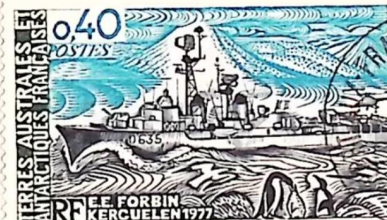

R PT-AUX-FRANCAIS
9708

LE GERANT POSTAL

A. Kroker
Heiligenstädterstr. 131/51
A-1190 Vienne Autriche