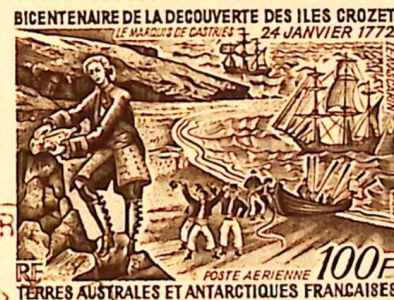

14 020

Monsieur Jean MAY

21, boulevard Rochechouart

75009 PARIS

RECOMMANDE

(France)