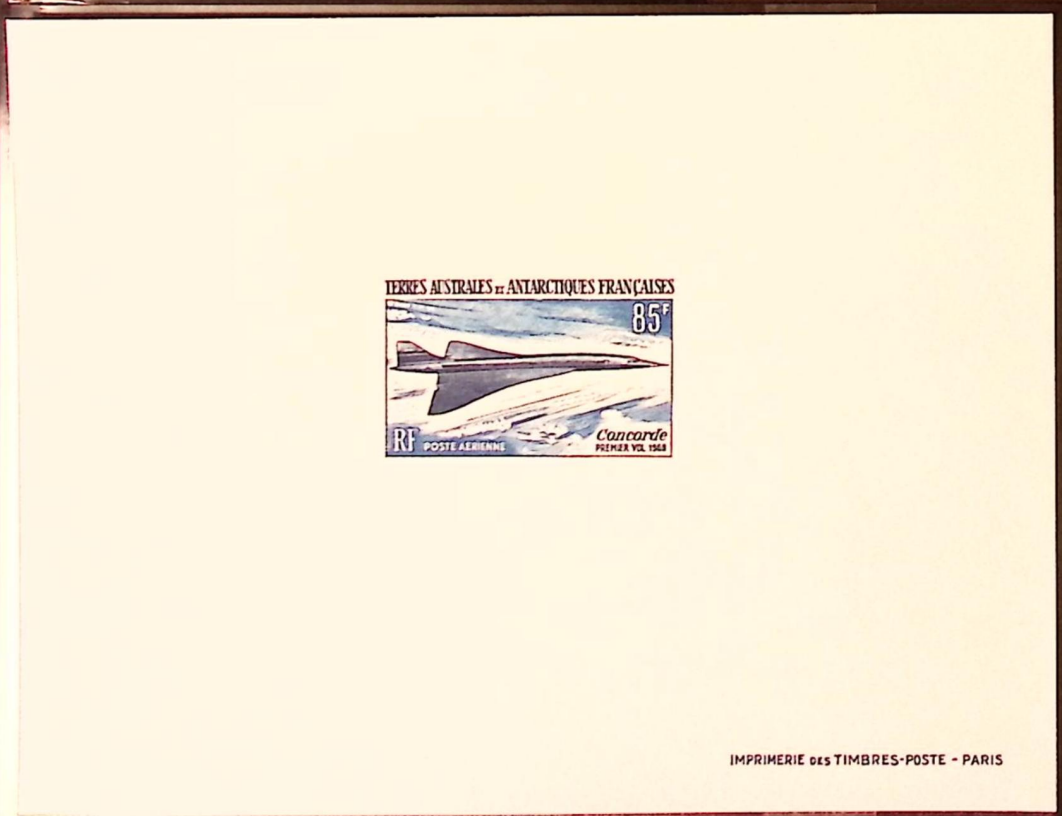

IMPRIMERIE des TIMBRES-POSTE - PARIS