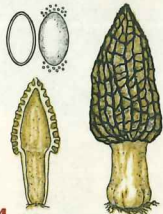

REPUBLIQUE FRANCAISE

3,00  
*Gomphus clavatus*  
CHANTERELLE  
VIOLETTE

IMPRIMERIE des TIMBRES-POSTE .FRANCE

REPUBLIQUE FRANCAISE

2,00  
*Cyrosporium cyanosporium*  
INDIGOTIER

IMPRIMERIE des TIMBRES-POSTE .FRANCE

REPUBLIQUE FRANCAISE

5,00  
*Russula virescens*  
PALOMET

IMPRIMERIE des TIMBRES-POSTE .FRANCE

REPUBLIQUE FRANCAISE

4,00  
*Morchella conica*  
MORILLE CONIQUE

IMPRIMERIE des TIMBRES-POSTE .FRANCE

RÉPUBLIQUE FRANÇAISE

4,00  
Morchella conica  
MORILLE CONIQUE

RÉPUBLIQUE FRANÇAISE

2,00 Gyrogonium cyanum  
INDIGOTIER  
3,00 Gomphus clavatus  
CHANTERELLE  
VIOLETTE

RÉPUBLIQUE FRANÇAISE

4,00  
Morchella conica  
MORILLE CONIQUE

RÉPUBLIQUE FRANÇAISE

2,00  
Gyrogonium cyanum  
INDIGOTIER

RÉPUBLIQUE FRANÇAISE

3,00  
Gomphus clavatus  
CHANTERELLE  
VIOLETTE

RÉPUBLIQUE FRANÇAISE

4,00  
Morchella conica  
MORILLE CONIQUE

RÉPUBLIQUE FRANÇAISE