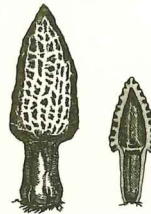

REPUBLIQUE FRANCAISE

3.00

*Cantharellus cibarius*  
CHANTERELLE  
VIOLETTE

*Rojas*

*Ryjin*

RÉPUBLIQUE FRANÇAISE

4.00

*Morchella conica*  
MORILLE CONIQUE

*Ryjin*

*Ryjin*

REPUBLIQUE FRANCAISE

5.00

Russula ulmorum  
PALOMET

*L. J. J.*

*L. J. J.*