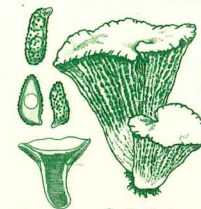

RÉPUBLIQUE FRANÇAISE

2,00  
Gyrogonium cyanum  
INDIGOTIER

RÉPUBLIQUE FRANÇAISE

3,00  
Gomphus clavatus  
CHANTERELLE  
VIOLETTE

RÉPUBLIQUE FRANÇAISE

4,00  
Morchella conica  
MORILLE CONIQUE

RÉPUBLIQUE FRANÇAISE

5,00  
Russula virescens  
PALOMET

RÉPUBLIQUE FRANÇAISE

5,00  
Russula virescens  
PALOMET

REPUBLIQUE FRANCAISE

2.00

*Gyrgoporus cyanescens*  
INDIGOTIER

*Rojas*

*Rojas*

REPUBLIQUE FRANCAISE

3.00

*Cantharellus cibarius*  
CHANTERELLE  
VIOLETTE

*Rojas*

*Ryjin*

RÉPUBLIQUE FRANÇAISE

4.00

*Morchella conica*  
MORILLE CONIQUE