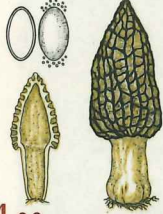

REPUBLIQUE FRANCAISE

3,00  
*Gomphus clavatus*  
CHANTERELLE  
VIOLETTE

IMPRIMERIE des TIMBRES-POSTE .FRANCE

REPUBLIQUE FRANCAISE

2,00  
*Cyrosporium cyanosporium*  
INDIGOTIER

IMPRIMERIE des TIMBRES-POSTE .FRANCE

REPUBLIQUE FRANCAISE

5,00  
*Russula virescens*  
PALOMET

IMPRIMERIE des TIMBRES-POSTE .FRANCE

REPUBLIQUE FRANCAISE

4,00  
*Morchella conica*  
MORILLE CONIQUE

IMPRIMERIE des TIMBRES-POSTE .FRANCE

RÉPUBLIQUE FRANÇAISE

4,00  
Morchella conica  
MORILLE CONIQUE

RÉPUBLIQUE FRANÇAISE

2,00 Gyrogonium cyanum  
INDIGOTIER  
3,00 Gomphus clavatus  
CHANTERELLE  
VIOLETTE

RÉPUBLIQUE FRANÇAISE

4,00  
Morchella conica  
MORILLE CONIQUE

RÉPUBLIQUE FRANÇAISE

2,00  
Gyrogonium cyanum  
INDIGOTIER

RÉPUBLIQUE FRANÇAISE

3,00  
Gomphus clavatus  
CHANTERELLE  
VIOLETTE

RÉPUBLIQUE FRANÇAISE

4,00  
Morchella conica  
MORILLE CONIQUE

RÉPUBLIQUE FRANÇAISE