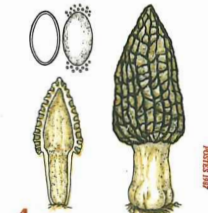

REPUBLIQUE FRANCAISE

3,00  
*Gomphus clavatus*  
CHANTERELLE  
VIOLETTE

IMPRIMERIE des TIMBRES-POSTE .FRANCE

REPUBLIQUE FRANCAISE

2,00  
*Cyrosporium cyanosporium*  
INDIGOTIER

IMPRIMERIE des TIMBRES-POSTE .FRANCE

REPUBLIQUE FRANCAISE

5,00  
*Russula virescens*  
PALOMET

IMPRIMERIE des TIMBRES-POSTE .FRANCE

REPUBLIQUE FRANCAISE

4,00  
*Morchella conica*  
MORILLE CONIQUE

IMPRIMERIE des TIMBRES-POSTE .FRANCE

RÉPUBLIQUE FRANÇAISE

4,00  
Morchella conica  
MORILLE CONIQUE

RÉPUBLIQUE FRANÇAISE

2,00 Gyrogonium cyanum  
INDIGOTIER  
3,00 Gomphus clavatus  
CHANTERELLE  
VIOLETTE

RÉPUBLIQUE FRANÇAISE

4,00  
Morchella conica  
MORILLE CONIQUE