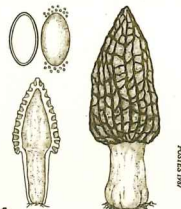

RÉPUBLIQUE FRANÇAISE

2,00  
Gyrogonium cyanum  
INDIGOTIER

RÉPUBLIQUE FRANÇAISE

3,00  
Gomphus clavatus  
CHANTERELLE  
VIOLETTE

RÉPUBLIQUE FRANÇAISE

4,00  
Morchella conica  
MORILLE CONIQUE

RÉPUBLIQUE FRANÇAISE

5,00  
Russula virescens  
PALOMET

RÉPUBLIQUE FRANÇAISE

5,00  
Russula virescens  
PALOMET

REPUBLIQUE FRANCAISE

2.00

*Gyrgoporus cyanescens*  
INDIGOTIER

*Rojas*

*Rojas*

REPUBLIQUE FRANCAISE

3.00

*Cantharellus cibarius*  
CHANTERELLE  
VIOLETTE

*Rojas*

*Ryjin*

RÉPUBLIQUE FRANÇAISE

4.00

*Morchella conica*  
MORILLE CONIQUE

*Ryjin*

*Ryjin*

REPUBLIQUE FRANCAISE

5.00

Russula ulmorum  
PALOMET

*L. J. J.*

*L. J. J.*