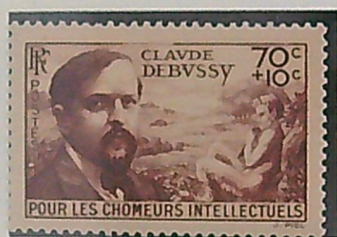

CENTENAIRE DE LA PHOTOGRAPHIE

EXPOSITION DE L'EAU A LIÈGE

1939. TYPE IRIS

1939

CHOMEURS

INTELLECTUELS

STRASBOURG

GRÉGOIRE DE TOURS