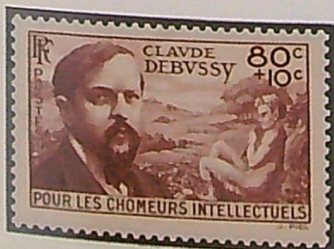

ÉTAT FRANÇAIS

SECOURS NATIONAL

1940

MARÉCHAL PÉTAIN

PRISONNIERS DE GUERRE

1940. TYPES SEMEUSE, MERCURE, PAIX, CÉRÈS.

surchargés

MINEURS