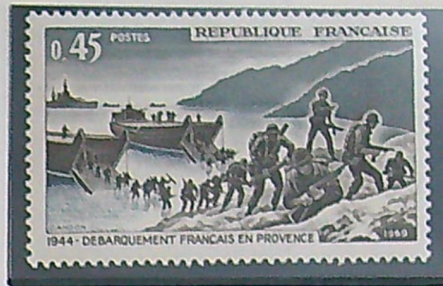

Type « Cheffer »

1969 - Bi-centenaire de Napoléon I^{er}

1969 - Débarquement en Provence

1969 - Charte de l'Eau

1969 - Canoë-kayak

1970 - Hand-ball

1969 - Escadrille « Normandie-Niemen »

1969 - Sous-marin
« Le Redoutable »