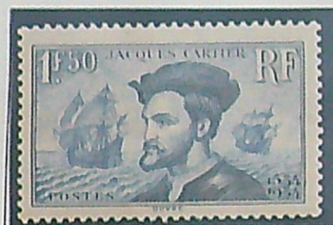

1930-31. Exposition Coloniale de Paris. Dentelés

1932-37. Type Semeuse Caméo. Nouvelles valeurs. Dentelés

Id. Surchargés :

1932-33. Type Paix (Laurens). Dentelés

1933. Le Puy en Velay

1933. A. Briand

1933. P. Doumer

1933. V. Hugo

1934. La Colombe

1934-36. Commémoratifs divers

1934. Jacquard

1934. Jacques Cartier

Type Paix. Surcharge

1935-36. "Normandie"

La Rivière Bretonne