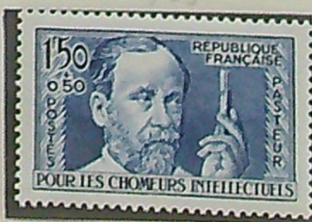

COMPTABLES DES P.T.T.