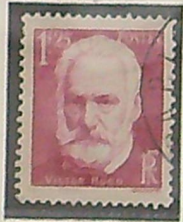

20 F  
 rotbraun  
 brun-rouge  
 red-brown  
 gez 13

262

BANDE publicitaire DALLAY.  
 page 522. N° 230-c.  
 Boîte de 5 pub. infimes.

LAYETTES  
**TETRA**

**TETRA**  
 SVETEMENTS

308

302X

COMPTABLES DES B.T.T.