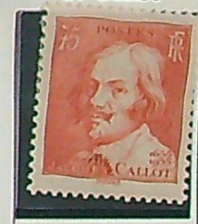

1933. Le Puy en Velay

1934-36. Commémoratifs divers

1935-36. "Normandie"

La Rivière Bretonne

"Normandie"

St-Trophime

1935. Benjamin Delessert

Cardinal Richelieu

J. Callot

1935. Chômeurs Intellectuels

La Mansarde

Art et Pensée