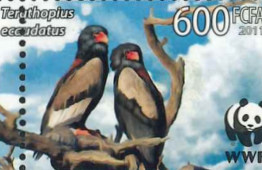

WWF

*Terathopius ecaudatus*

GUINÉ-BISSAU

600 FCFA  
2011

WWF

*Terathopius ecaudatus*

GUINÉ-BISSAU

600 FCFA  
2011