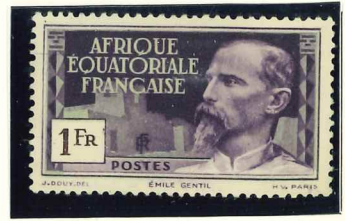

25
1 fr. 50, bleu.

26
2 fr. brun-orange.

1937. — Commémoratifs de l'Exposition internationale de Paris. Dentelés 13.

AFRIQUE ÉQUATORIALE FRANÇAISE

1937-38. — Sujets divers. Dentelés 13½.
Région du Mayumbé.

Région du Tchad.

Région du Tchad.

Effigie de S. de Brazza.

II

I

Effigie de S. de Brazza.

Effigie de E. Gentil.

Effigie de E. Gentil.

Effigie de S. de Brazza.

Effigie de P. Crampel.

AFRIQUE ÉQUATORIALE FRANÇAISE

1937-38. — Effigies diverses. Dentelés 13½.

Effigie de E. Gentil.

Effigie de P. Crampel.

Effigie de Liotard.

Effigie de Liotard.