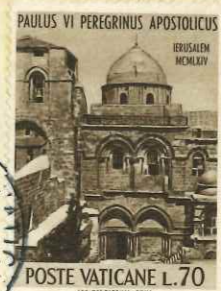

PICCOLA OPERA  
DELLA DIVINA PROVVIDENZA  
(DON ORIONE)  
VIA ETRURIA N. 6 - ROMA - TEL. 771.537  
DIREZIONE GENERALE

Dott. SERGIO BIGATELLO  
Via Venini, 21

M I L A N O

STAMPE

ESPRESSO

Gent-ssima Signora

Expres