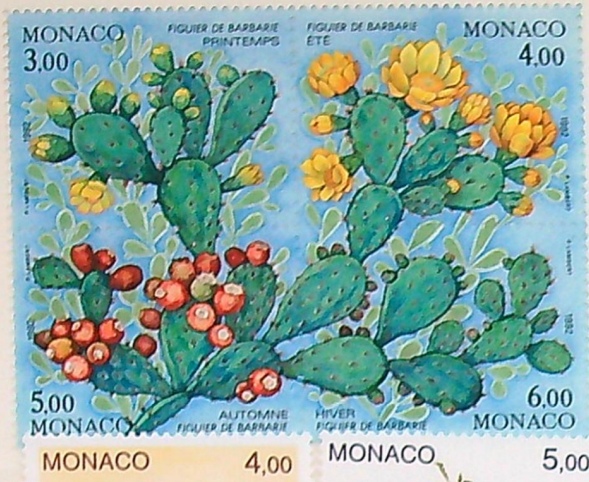

XXV^e OLYMPIADE BARCELONE 1992

36954

817

817

PRINCIPAUTE DE MONACO

1992

ROSE "CHRISTOPHE COLOMB" 3,00

ROSE "PRINCE DE MONACO" 4,00