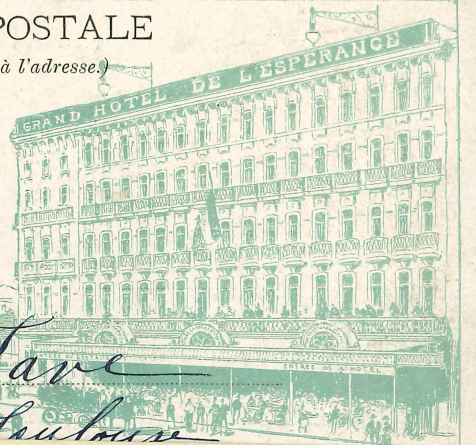

TÉLÉPHONE 1469

GRAND HOTEL VERLHAC
LIÈGE

COIN DU BOULEVARD DE LA SAUVENIÈRE
ET DE LA RUE PONT-D'AVROY

*Placierslip
normals
Autour*

CARTE POSTALE

HOTEL DE L'ESPÉRANCE
GARE DU MIDI
BRUXELLES

(Côté réservé à l'adresse.)

France

*Monsieur Lave
92 rue de la Sablonnerie*

France
ES.
91

Ascenseurs
LIFT

TÉLÉPHONES
1436-9117

PROPRIÉTAIRES
Metzger et Frères
HOTEL DE L'ESPÉRANCE
BRUXELLES
(MIDI)

Expres.
Madamelle Suzanne Pied.
Carlairecourt
Paris
France