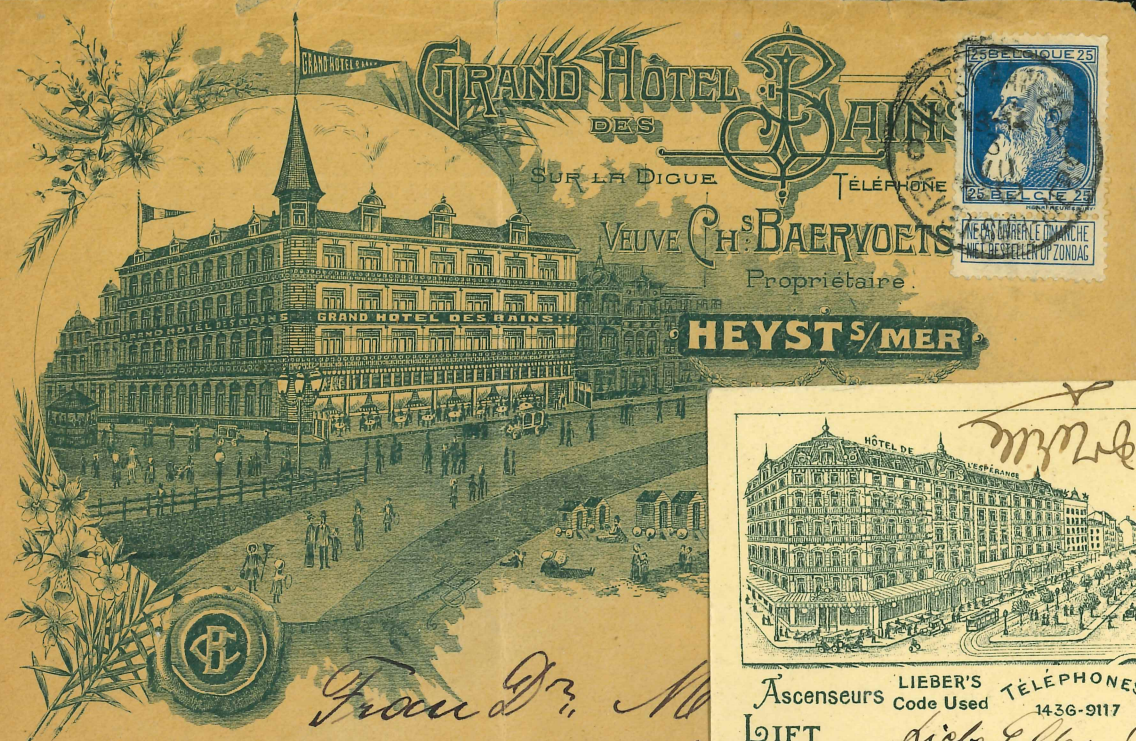

LITHO. ST. BACKFRANS GAND

GRAND HOTEL DES BAINS
SUR LA DIGUE TÉLÉPHONE
VEUVE CH. BAERVOETS
Propriétaire.
HEYST SUR MER