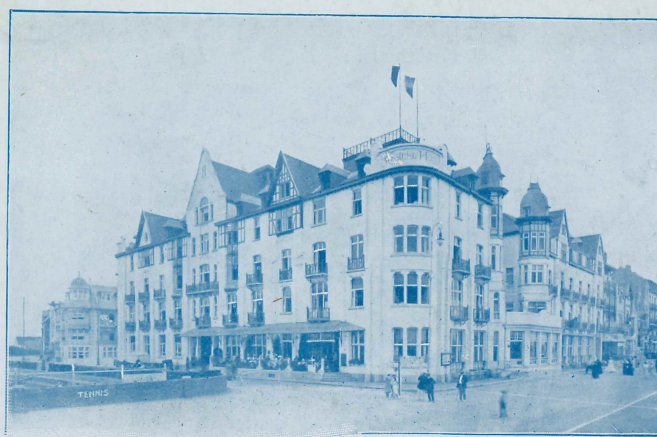

WESTEND' HOTEL
GRAND HOTEL DE WESTENDE
M. DOIZE & CH. GABRIEL
DIGUE DE MER
WESTENDE - BAINS (Belgique)

M *Georg Arnold*
Weggen Weste 14
Munich

CARTE POSTALE